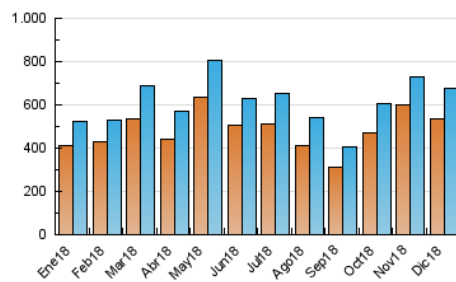

#### 3. Por día del mes (Nacional)

Día	N. únicos	Visitas	Páginas	Día	N. únicos	Visitas	Páginas	Día	N. únicos	Visitas	Páginas
1	11.751	13.145	27.729	11	19.980	21.953	47.504	21	11.866	13.185	26.695
2	19.399	21.402	41.587	12	17.176	19.009	42.610	22	6.470	7.502	15.747
3	16.236	17.831	37.649	13	16.534	18.387	40.829	23	6.057	7.106	14.197
4	10.052	11.596	28.585	14	10.860	12.150	26.499	24	6.282	7.293	15.367
5	9.446	10.681	25.548	15	8.501	9.744	22.663	25	9.466	10.635	20.303
6	15.821	17.212	33.441	16	12.961	14.369	32.052	26	7.576	8.687	19.100
7	62.688	65.829	112.205	17	13.664	15.242	35.136	27	13.113	14.345	25.973
8	28.258	30.358	54.516	18	15.672	17.049	34.825	28	33.826	35.335	55.878
9	37.470	39.560	70.365	19	24.152	26.057	44.809	29	53.968	57.815	91.952
10	23.640	25.748	54.816	20	10.013	11.333	24.068	30	60.046	63.392	93.188
								31	30.135	31.866	49.193

4. Gráficas (Nacional)

4.1 Por día de la semana (promedio)

N. únicos / Visitas (x 100)

Páginas (x 100)

4.2 Por franja horaria (promedio)

Visitas (x 1000)

Páginas (x 1000)

4.3 Por meses

N. únicos / Visitas (x 1000)

Páginas (x 1000)