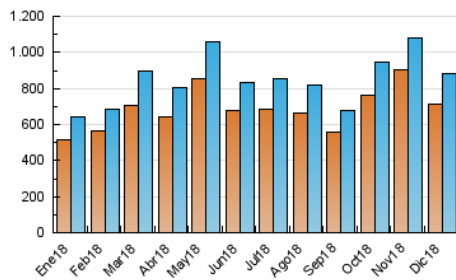

### 3. Por día del mes (Nacional e Internacional)

Día	N. únicos	Visitas	Páginas	Día	N. únicos	Visitas	Páginas	Día	N. únicos	Visitas	Páginas
1	17.651	19.541	42.074	11	27.964	30.625	70.852	21	16.395	18.126	36.672
2	26.287	28.698	59.581	12	24.857	27.318	64.242	22	10.403	11.652	23.143
3	25.377	27.374	61.578	13	24.456	26.624	62.575	23	9.409	10.589	20.499
4	18.893	21.048	51.256	14	17.049	18.876	43.473	24	9.705	10.974	22.066
5	18.208	20.086	49.187	15	12.976	14.370	32.913	25	12.957	14.356	26.896
6	24.055	25.946	56.299	16	18.146	19.940	44.507	26	11.960	13.388	28.202
7	72.824	76.961	137.536	17	19.484	21.384	48.785	27	18.015	19.485	36.014
8	34.304	36.844	70.363	18	21.368	23.053	47.762	28	39.130	40.628	65.274
9	45.332	48.160	90.332	19	29.454	31.573	56.260	29	60.359	64.617	103.906
10	31.808	34.580	77.582	20	14.815	16.443	34.930	30	66.841	70.210	105.040
								31	35.090	37.116	59.112

##### 4.1 Por día de la semana (promedio)

N. únicos / Visitas (x 100)

Páginas (x 100)

##### 4.2 Por franja horaria (promedio)

Visitas (x 1000)

Páginas (x 1000)

##### 4.3 Por meses

N. únicos / Visitas (x 1000)

Páginas (x 1000)