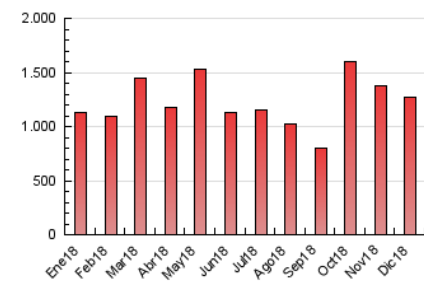

#### 3. Por día del mes (Nacional)

Día	N. únicos	Visitas	Páginas	Día	N. únicos	Visitas	Páginas	Día	N. únicos	Visitas	Páginas
1	11.751	13.145	27.729	11	19.980	21.953	47.504	21	11.866	13.185	26.695
2	19.399	21.402	41.587	12	17.176	19.009	42.610	22	6.470	7.502	15.747
3	16.236	17.831	37.649	13	16.534	18.387	40.829	23	6.057	7.106	14.197
4	10.052	11.596	28.585	14	10.860	12.150	26.499	24	6.282	7.293	15.367
5	9.446	10.681	25.548	15	8.501	9.744	22.663	25	9.466	10.635	20.303
6	15.821	17.212	33.441	16	12.961	14.369	32.052	26	7.576	8.687	19.100
7	62.688	65.829	112.205	17	13.664	15.242	35.136	27	13.113	14.345	25.973
8	28.258	30.358	54.516	18	15.672	17.049	34.825	28	33.826	35.335	55.878
9	37.470	39.560	70.365	19	24.152	26.057	44.809	29	53.968	57.815	91.952
10	23.640	25.748	54.816	20	10.013	11.333	24.068	30	60.046	63.392	93.188
								31	30.135	31.866	49.193

4. Gráficas (Nacional)

4.1 Por día de la semana (promedio)

N. únicos / Visitas (x 100)

Páginas (x 100)

4.2 Por franja horaria (promedio)

Visitas (x 1000)

Páginas (x 1000)

4.3 Por meses

N. únicos / Visitas (x 1000)

Páginas (x 1000)