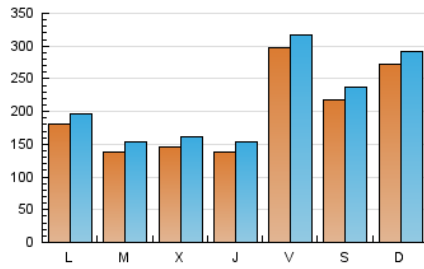

4. Gráficas (Nacional)

4.1 Por día de la semana (promedio)

N. únicos / Visitas (x 100)