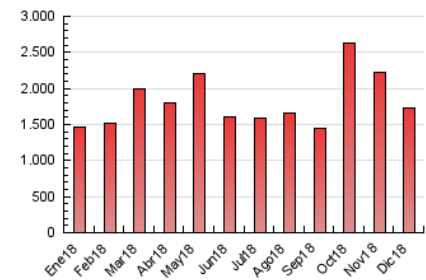

### 3. Por día del mes (Nacional e Internacional)

Día	N. únicos	Visitas	Páginas	Día	N. únicos	Visitas	Páginas	Día	N. únicos	Visitas	Páginas
1	17.651	19.541	42.074	11	27.964	30.625	70.852	21	16.395	18.126	36.672
2	26.287	28.698	59.581	12	24.857	27.318	64.242	22	10.403	11.652	23.143
3	25.377	27.374	61.578	13	24.456	26.624	62.575	23	9.409	10.589	20.499
4	18.893	21.048	51.256	14	17.049	18.876	43.473	24	9.705	10.974	22.066
5	18.208	20.086	49.187	15	12.976	14.370	32.913	25	12.957	14.356	26.896
6	24.055	25.946	56.299	16	18.146	19.940	44.507	26	11.960	13.388	28.202
7	72.824	76.961	137.536	17	19.484	21.384	48.785	27	18.015	19.485	36.014
8	34.304	36.844	70.363	18	21.368	23.053	47.762	28	39.130	40.628	65.274
9	45.332	48.160	90.332	19	29.454	31.573	56.260	29	60.359	64.617	103.906
10	31.808	34.580	77.582	20	14.815	16.443	34.930	30	66.841	70.210	105.040
								31	35.090	37.116	59.112

##### 4.1 Por día de la semana (promedio)

N. únicos / Visitas (x 100)

Páginas (x 100)

##### 4.2 Por franja horaria (promedio)

Visitas (x 1000)

Páginas (x 1000)

##### 4.3 Por meses

N. únicos / Visitas (x 1000)

Páginas (x 1000)