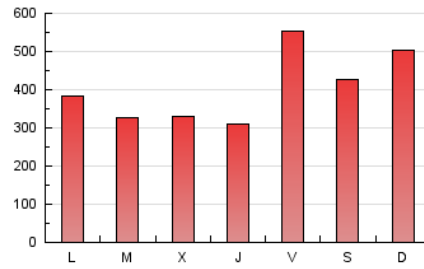

#### 3. Por día del mes (Nacional)

Día	N. únicos	Visitas	Páginas	Día	N. únicos	Visitas	Páginas	Día	N. únicos	Visitas	Páginas
1	11.751	13.145	27.729	11	19.980	21.953	47.504	21	11.866	13.185	26.695
2	19.399	21.402	41.587	12	17.176	19.009	42.610	22	6.470	7.502	15.747
3	16.236	17.831	37.649	13	16.534	18.387	40.829	23	6.057	7.106	14.197
4	10.052	11.596	28.585	14	10.860	12.150	26.499	24	6.282	7.293	15.367
5	9.446	10.681	25.548	15	8.501	9.744	22.663	25	9.466	10.635	20.303
6	15.821	17.212	33.441	16	12.961	14.369	32.052	26	7.576	8.687	19.100
7	62.688	65.829	112.205	17	13.664	15.242	35.136	27	13.113	14.345	25.973
8	28.258	30.358	54.516	18	15.672	17.049	34.825	28	33.826	35.335	55.878
9	37.470	39.560	70.365	19	24.152	26.057	44.809	29	53.968	57.815	91.952
10	23.640	25.748	54.816	20	10.013	11.333	24.068	30	60.046	63.392	93.188
								31	30.135	31.866	49.193

4. Gráficas (Nacional)

4.1 Por día de la semana (promedio)

N. únicos / Visitas (x 100)

Páginas (x 100)

4.2 Por franja horaria (promedio)

Visitas (x 1000)

Páginas (x 1000)

4.3 Por meses