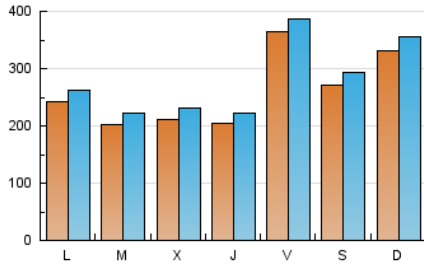

4. Gráficas (Nacional e Internacional)

4.1 Por día de la semana (promedio)

N. únicos / Visitas (x 100)