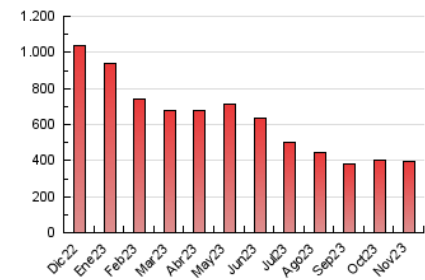

#### 3. Por día del mes (Nacional)

Día	N. únicos	Visitas	Páginas	Día	N. únicos	Visitas	Páginas	Día	N. únicos	Visitas	Páginas
1	6.507	7.404	11.215	11	16.688	18.064	24.666	21	7.989	9.165	14.350
2	7.423	8.427	13.154	12	15.267	16.734	22.361	22	8.299	9.507	14.146
3	6.734	7.586	10.933	13	8.006	9.398	14.663	23	7.489	8.492	12.805
4	5.635	6.626	9.421	14	6.786	7.946	12.345	24	6.317	7.198	10.840
5	7.189	8.356	12.400	15	7.648	8.956	13.139	25	5.846	6.709	10.530
6	6.287	7.471	10.749	16	7.313	8.551	12.333	26	6.780	7.891	12.167
7	6.246	7.220	10.531	17	6.094	7.025	10.723	27	7.720	8.911	12.904
8	5.787	6.892	10.317	18	6.209	7.240	11.449	28	7.970	9.139	13.760
9	5.972	7.127	10.834	19	7.858	9.133	14.398	29	7.344	8.410	12.811
10	5.461	6.313	10.173	20	12.675	14.292	19.646	30	7.598	8.689	13.140

### 4.1 Por día de la semana (promedio)

N. únicos / Visitas (x 100)

Páginas (x 100)

### 4.2 Por franja horaria (promedio)

Visitas\_ (x 1000)

Páginas (x 1000)

### 4.3 Por meses

N. únicos / Visitas (x 1000)

Páginas (x 1000)