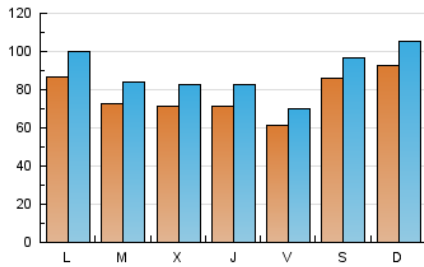

4. Gráficas (Nacional)

4.1 Por día de la semana (promedio)

N. únicos / Visitas (x 100)