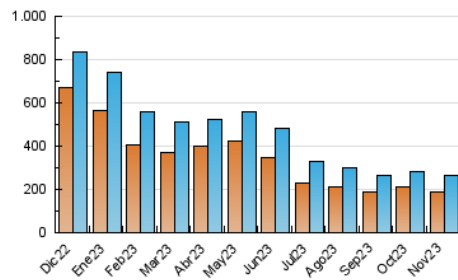

#### 3. Por día del mes (Nacional)

Día	N. únicos	Visitas	Páginas	Día	N. únicos	Visitas	Páginas	Día	N. únicos	Visitas	Páginas
1	6.507	7.404	11.215	11	16.688	18.064	24.666	21	7.989	9.165	14.350
2	7.423	8.427	13.154	12	15.267	16.734	22.361	22	8.299	9.507	14.146
3	6.734	7.586	10.933	13	8.006	9.398	14.663	23	7.489	8.492	12.805
4	5.635	6.626	9.421	14	6.786	7.946	12.345	24	6.317	7.198	10.840
5	7.189	8.356	12.400	15	7.648	8.956	13.139	25	5.846	6.709	10.530
6	6.287	7.471	10.749	16	7.313	8.551	12.333	26	6.780	7.891	12.167
7	6.246	7.220	10.531	17	6.094	7.025	10.723	27	7.720	8.911	12.904
8	5.787	6.892	10.317	18	6.209	7.240	11.449	28	7.970	9.139	13.760
9	5.972	7.127	10.834	19	7.858	9.133	14.398	29	7.344	8.410	12.811
10	5.461	6.313	10.173	20	12.675	14.292	19.646	30	7.598	8.689	13.140

### 4.1 Por día de la semana (promedio)

N. únicos / Visitas (x 100)

Páginas (x 100)

### 4.2 Por franja horaria (promedio)

Visitas\_ (x 1000)

Páginas (x 1000)

### 4.3 Por meses

N. únicos / Visitas (x 1000)

Páginas (x 1000)