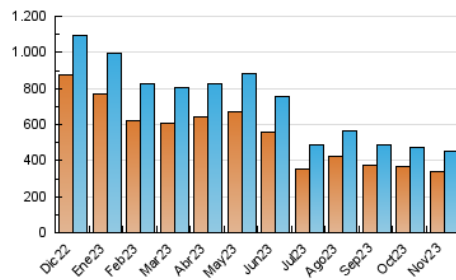

### 3. Por día del mes (Nacional e Internacional)

Día	N. únicos	Visitas	Páginas	Día	N. únicos	Visitas	Páginas	Día	N. únicos	Visitas	Páginas
1	10.322	11.770	16.343	11	19.843	21.830	29.044	21	12.274	14.270	20.170
2	21.920	23.809	31.742	12	18.704	20.632	27.111	22	12.835	14.544	20.027
3	28.268	30.319	38.883	13	12.327	14.201	20.328	23	11.972	13.555	18.727
4	18.733	20.529	26.434	14	11.935	13.655	19.017	24	10.159	11.398	16.005
5	12.268	14.015	19.097	15	12.420	14.260	19.510	25	9.007	10.221	14.854
6	11.958	13.725	18.211	16	11.644	13.277	18.050	26	10.275	11.671	16.904
7	11.569	13.205	17.723	17	9.532	10.965	15.361	27	13.927	16.100	20.892
8	11.073	12.823	17.432	18	9.056	10.435	15.298	28	13.869	15.925	21.472
9	10.899	12.911	17.499	19	10.997	12.707	18.588	29	11.829	13.655	18.920
10	9.647	11.085	15.824	20	16.311	18.873	24.429	30	11.707	13.464	18.695

#### 4. Gráficas (Nacional e Internacional)

##### 4.1 Por día de la semana (promedio)

N. únicos / Visitas (x 100)

Páginas (x 100)

##### 4.3 Por meses

N. únicos / Visitas (x 1000)

Páginas (x 1000)