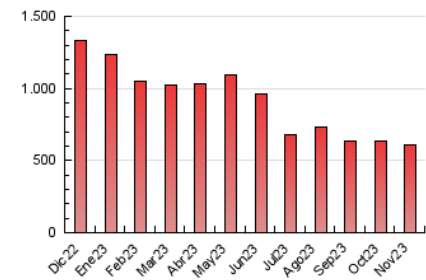

### 3. Por día del mes (Nacional e Internacional)

Día	N. únicos	Visitas	Páginas	Día	N. únicos	Visitas	Páginas	Día	N. únicos	Visitas	Páginas
1	10.322	11.770	16.343	11	19.843	21.830	29.044	21	12.274	14.270	20.170
2	21.920	23.809	31.742	12	18.704	20.632	27.111	22	12.835	14.544	20.027
3	28.268	30.319	38.883	13	12.327	14.201	20.328	23	11.972	13.555	18.727
4	18.733	20.529	26.434	14	11.935	13.655	19.017	24	10.159	11.398	16.005
5	12.268	14.015	19.097	15	12.420	14.260	19.510	25	9.007	10.221	14.854
6	11.958	13.725	18.211	16	11.644	13.277	18.050	26	10.275	11.671	16.904
7	11.569	13.205	17.723	17	9.532	10.965	15.361	27	13.927	16.100	20.892
8	11.073	12.823	17.432	18	9.056	10.435	15.298	28	13.869	15.925	21.472
9	10.899	12.911	17.499	19	10.997	12.707	18.588	29	11.829	13.655	18.920
10	9.647	11.085	15.824	20	16.311	18.873	24.429	30	11.707	13.464	18.695

##### 4.1 Por día de la semana (promedio)

N. únicos / Visitas (x 100)

Páginas (x 100)

##### 4.2 Por franja horaria (promedio)

Visitas\_ (x 1000)

Páginas (x 1000)

##### 4.3 Por meses

N. únicos / Visitas (x 1000)

Páginas (x 1000)