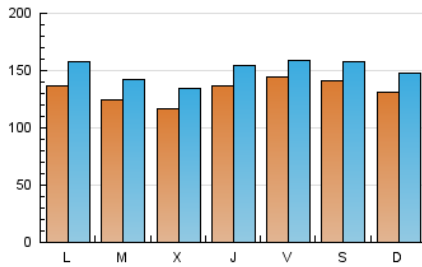

4. Gráficas (Nacional e Internacional)

4.1 Por día de la semana (promedio)

N. únicos / Visitas (x 100)