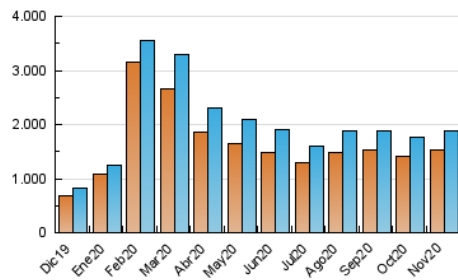

### 3. Por día del mes (Nacional e Internacional)

| Día | N. únicos | Visitas | Páginas | Día | N. únicos | Visitas | Páginas | Día | N. únicos | Visitas | Páginas |
|-----|-----------|---------|---------|-----|-----------|---------|---------|-----|-----------|---------|---------|
| 1   | 37.046    | 40.237  | 100.183 | 11  | 51.820    | 56.753  | 151.026 | 21  | 51.969    | 56.616  | 130.710 |
| 2   | 44.968    | 48.105  | 121.812 | 12  | 50.331    | 54.693  | 145.091 | 22  | 45.645    | 50.947  | 128.408 |
| 3   | 48.361    | 52.713  | 131.298 | 13  | 50.996    | 55.924  | 140.063 | 23  | 50.946    | 55.630  | 147.191 |
| 4   | 49.760    | 54.591  | 139.457 | 14  | 50.943    | 55.017  | 126.295 | 24  | 57.441    | 62.560  | 163.392 |
| 5   | 52.823    | 57.906  | 146.133 | 15  | 77.521    | 83.357  | 176.224 | 25  | 102.017   | 108.249 | 213.793 |
| 6   | 60.892    | 66.535  | 163.249 | 16  | 71.907    | 76.939  | 170.664 | 26  | 64.212    | 69.769  | 167.969 |
| 7   | 57.925    | 63.523  | 149.896 | 17  | 71.545    | 77.369  | 181.115 | 27  | 59.549    | 64.765  | 160.567 |
| 8   | 47.624    | 53.061  | 135.560 | 18  | 58.744    | 64.222  | 165.157 | 28  | 53.317    | 57.922  | 143.540 |
| 9   | 61.445    | 68.236  | 170.508 | 19  | 64.377    | 70.086  | 172.153 | 29  | 50.330    | 55.708  | 148.269 |
| 10  | 59.282    | 64.636  | 165.782 | 20  | 72.276    | 79.185  | 179.412 | 30  | 60.923    | 66.086  | 181.561 |

4. Gráficas (Nacional e Internacional)

4.1 Por día de la semana (promedio)

N. únicos / Visitas (x 100)

Páginas (x 100)

4.2 Por franja horaria (promedio)

Visitas (x 1000)

Páginas (x 1000)

4.3 Por meses

N. únicos / Visitas (x 1000)

Páginas (x 1000)