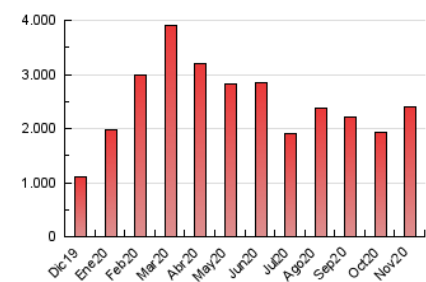

#### 3. Por día del mes (Nacional)

| Día | N. únicos | Visitas | Páginas | Día | N. únicos | Visitas | Páginas | Día | N. únicos | Visitas | Páginas |
|-----|-----------|---------|---------|-----|-----------|---------|---------|-----|-----------|---------|---------|
| 1   | 20.122    | 22.301  | 55.734  | 11  | 19.668    | 22.052  | 59.574  | 21  | 31.380    | 34.571  | 74.587  |
| 2   | 22.607    | 24.833  | 62.938  | 12  | 19.264    | 21.201  | 55.475  | 22  | 28.186    | 31.612  | 76.670  |
| 3   | 21.091    | 23.603  | 58.216  | 13  | 22.215    | 24.993  | 58.599  | 23  | 25.355    | 28.054  | 72.047  |
| 4   | 20.118    | 22.566  | 58.347  | 14  | 30.577    | 32.979  | 69.182  | 24  | 29.070    | 31.988  | 77.455  |
| 5   | 22.484    | 25.366  | 62.930  | 15  | 58.442    | 62.656  | 125.512 | 25  | 70.764    | 74.762  | 125.765 |
| 6   | 30.026    | 33.288  | 76.195  | 16  | 47.201    | 50.734  | 101.508 | 26  | 36.955    | 40.011  | 84.550  |
| 7   | 35.767    | 39.218  | 89.048  | 17  | 43.404    | 46.918  | 98.569  | 27  | 34.157    | 37.522  | 81.252  |
| 8   | 27.371    | 31.163  | 80.362  | 18  | 30.541    | 33.494  | 79.858  | 28  | 32.877    | 35.942  | 84.146  |
| 9   | 28.426    | 31.336  | 75.578  | 19  | 34.588    | 38.152  | 84.653  | 29  | 32.827    | 36.617  | 96.684  |
| 10  | 23.420    | 25.844  | 67.119  | 20  | 43.257    | 47.275  | 94.491  | 30  | 37.268    | 41.132  | 109.799 |

##### 4.1 Por día de la semana (promedio)

N. únicos / Visitas (x 100)

Páginas (x 100)

##### 4.2 Por franja horaria (promedio)

Visitas (x 1000)

Páginas (x 1000)

##### 4.3 Por meses

N. únicos / Visitas (x 1000)

Páginas (x 1000)