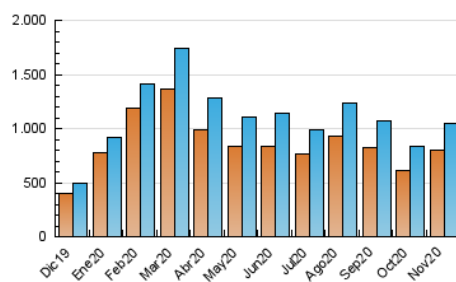

#### 3. Por día del mes (Nacional)

| Día | N. únicos | Visitas | Páginas | Día | N. únicos | Visitas | Páginas | Día | N. únicos | Visitas | Páginas |
|-----|-----------|---------|---------|-----|-----------|---------|---------|-----|-----------|---------|---------|
| 1   | 20.122    | 22.301  | 55.734  | 11  | 19.668    | 22.052  | 59.574  | 21  | 31.380    | 34.571  | 74.587  |
| 2   | 22.607    | 24.833  | 62.938  | 12  | 19.264    | 21.201  | 55.475  | 22  | 28.186    | 31.612  | 76.670  |
| 3   | 21.091    | 23.603  | 58.216  | 13  | 22.215    | 24.993  | 58.599  | 23  | 25.355    | 28.054  | 72.047  |
| 4   | 20.118    | 22.566  | 58.347  | 14  | 30.577    | 32.979  | 69.182  | 24  | 29.070    | 31.988  | 77.455  |
| 5   | 22.484    | 25.366  | 62.930  | 15  | 58.442    | 62.656  | 125.512 | 25  | 70.764    | 74.762  | 125.765 |
| 6   | 30.026    | 33.288  | 76.195  | 16  | 47.201    | 50.734  | 101.508 | 26  | 36.955    | 40.011  | 84.550  |
| 7   | 35.767    | 39.218  | 89.048  | 17  | 43.404    | 46.918  | 98.569  | 27  | 34.157    | 37.522  | 81.252  |
| 8   | 27.371    | 31.163  | 80.362  | 18  | 30.541    | 33.494  | 79.858  | 28  | 32.877    | 35.942  | 84.146  |
| 9   | 28.426    | 31.336  | 75.578  | 19  | 34.588    | 38.152  | 84.653  | 29  | 32.827    | 36.617  | 96.684  |
| 10  | 23.420    | 25.844  | 67.119  | 20  | 43.257    | 47.275  | 94.491  | 30  | 37.268    | 41.132  | 109.799 |

##### 4.1 Por día de la semana (promedio)

N. únicos / Visitas (x 100)

Páginas (x 100)

##### 4.2 Por franja horaria (promedio)

Visitas (x 1000)

Páginas (x 1000)

##### 4.3 Por meses

N. únicos / Visitas (x 1000)

Páginas (x 1000)