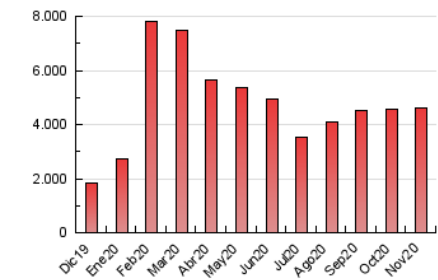

### 3. Por día del mes (Nacional e Internacional)

| Día | N. únicos | Visitas | Páginas | Día | N. únicos | Visitas | Páginas | Día | N. únicos | Visitas | Páginas |
|-----|-----------|---------|---------|-----|-----------|---------|---------|-----|-----------|---------|---------|
| 1   | 37.046    | 40.237  | 100.183 | 11  | 51.820    | 56.753  | 151.026 | 21  | 51.969    | 56.616  | 130.710 |
| 2   | 44.968    | 48.105  | 121.812 | 12  | 50.331    | 54.693  | 145.091 | 22  | 45.645    | 50.947  | 128.408 |
| 3   | 48.361    | 52.713  | 131.298 | 13  | 50.996    | 55.924  | 140.063 | 23  | 50.946    | 55.630  | 147.191 |
| 4   | 49.760    | 54.591  | 139.457 | 14  | 50.943    | 55.017  | 126.295 | 24  | 57.441    | 62.560  | 163.392 |
| 5   | 52.823    | 57.906  | 146.133 | 15  | 77.521    | 83.357  | 176.224 | 25  | 102.017   | 108.249 | 213.793 |
| 6   | 60.892    | 66.535  | 163.249 | 16  | 71.907    | 76.939  | 170.664 | 26  | 64.212    | 69.769  | 167.969 |
| 7   | 57.925    | 63.523  | 149.896 | 17  | 71.545    | 77.369  | 181.115 | 27  | 59.549    | 64.765  | 160.567 |
| 8   | 47.624    | 53.061  | 135.560 | 18  | 58.744    | 64.222  | 165.157 | 28  | 53.317    | 57.922  | 143.540 |
| 9   | 61.445    | 68.236  | 170.508 | 19  | 64.377    | 70.086  | 172.153 | 29  | 50.330    | 55.708  | 148.269 |
| 10  | 59.282    | 64.636  | 165.782 | 20  | 72.276    | 79.185  | 179.412 | 30  | 60.923    | 66.086  | 181.561 |

4. Gráficas (Nacional e Internacional)

4.1 Por día de la semana (promedio)

N. únicos / Visitas (x 100)

Páginas (x 100)

4.2 Por franja horaria (promedio)

Visitas (x 1000)

Páginas (x 1000)

4.3 Por meses

N. únicos / Visitas (x 1000)

Páginas (x 1000)