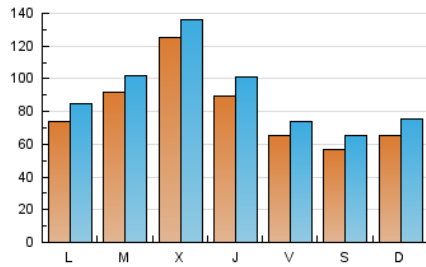

nuevatribuna.es

1. Cifras totales y promedios (Nacional)

MES - AÑO	NAVEGADORES UNICOS	VISITAS	PAGINAS
Octubre - 2023	209.652	281.396	403.846
PROMEDIO DIARIO	8.074	9.077	13.027
PROMEDIO LUNES-VIERNES	8.855	9.887	13.973
PROMEDIO SABADO-DOMINGO	6.164	7.098	10.716
PAGINAS / VISITAS	1,44		
DURACION MEDIA VISITAS	0:02:39		
TIEMPO INTERACCIÓN MEDIO	0:01:37		

2. Secciones (Nacional)

	PAGINAS	%
HOME	39.537	9.79 %
RESTO	364.309	90.21 %

3. Por día del mes (Nacional)

Día	N. únicos	Visitas	Páginas	Día	N. únicos	Visitas	Páginas	Día	N. únicos	Visitas	Páginas
1	6.845	7.927	11.621	11	30.540	31.880	40.845	21	6.212	6.971	10.921
2	8.292	9.268	12.927	12	15.142	16.509	22.058	22	6.060	7.019	10.532
3	10.371	11.491	15.645	13	7.047	7.948	11.911	23	6.240	7.218	10.792
4	7.675	8.644	12.382	14	6.020	6.932	10.756	24	5.590	6.334	9.543
5	8.009	9.181	12.536	15	6.337	7.243	11.129	25	6.287	7.365	10.858
6	7.349	8.373	11.624	16	6.569	7.588	11.907	26	7.016	8.270	11.800
7	5.937	6.770	9.612	17	5.652	6.720	9.582	27	4.962	5.738	8.824
8	7.705	8.686	12.336	18	5.548	6.515	9.253	28	4.517	5.371	8.766
9	9.405	10.691	14.929	19	5.693	6.613	10.157	29	5.846	6.960	10.770
10	18.487	19.855	25.966	20	6.756	7.371	11.959	30	6.566	7.507	11.820
								31	5.605	6.438	10.085

4. Gráficas (Nacional)

4.1 Por día de la semana (promedio)

N. únicos / Visitas (x 100)

Páginas (x 100)

4.2 Por franja horaria (promedio)

Visitas_ (x 1000)

Páginas (x 1000)

4.3 Por meses