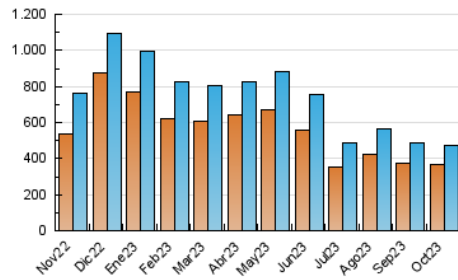

4.2 Por franja horaria (promedio)

Visitas_ (x 1000)

Páginas (x 1000)

4.3 Por meses

N. únicos / Visitas (x 1000)