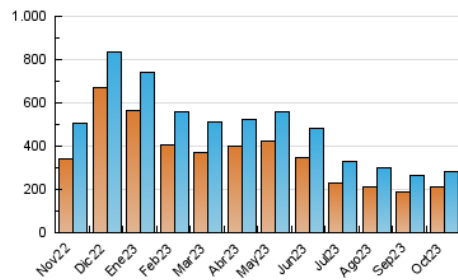

2. Secciones (Nacional)

	PAGINAS	%
HOME	39.537	9.79 %
RESTO	364.309	90.21 %

3. Por día del mes (Nacional)

Día	N. únicos	Visitas	Páginas	Día	N. únicos	Visitas	Páginas	Día	N. únicos	Visitas	Páginas
1	6.845	7.927	11.621	11	30.540	31.880	40.845	21	6.212	6.971	10.921
2	8.292	9.268	12.927	12	15.142	16.509	22.058	22	6.060	7.019	10.532
3	10.371	11.491	15.645	13	7.047	7.948	11.911	23	6.240	7.218	10.792
4	7.675	8.644	12.382	14	6.020	6.932	10.756	24	5.590	6.334	9.543
5	8.009	9.181	12.536	15	6.337	7.243	11.129	25	6.287	7.365	10.858
6	7.349	8.373	11.624	16	6.569	7.588	11.907	26	7.016	8.270	11.800
7	5.937	6.770	9.612	17	5.652	6.720	9.582	27	4.962	5.738	8.824
8	7.705	8.686	12.336	18	5.548	6.515	9.253	28	4.517	5.371	8.766
9	9.405	10.691	14.929	19	5.693	6.613	10.157	29	5.846	6.960	10.770
10	18.487	19.855	25.966	20	6.756	7.371	11.959	30	6.566	7.507	11.820
								31	5.605	6.438	10.085

4. Gráficas (Nacional)

4.1 Por día de la semana (promedio)

N. únicos / Visitas (x 100)

Páginas (x 100)

4.2 Por franja horaria (promedio)

Visitas_ (x 1000)

Páginas (x 1000)

4.3 Por meses

N. únicos / Visitas (x 1000)

Páginas (x 1000)

5. Observaciones

Este Medio Electrónico de Comunicación ha sido medido por la herramienta Google Analytics de Google (GA4)

6. Definiciones básicas (Para más información ver Normas Técnicas para el Control de los Medios Electrónicos de Comunicación)

Visita:

Una secuencia ininterrumpida de páginas servidas a un usuario válido. Si dicho usuario no realiza peticiones de páginas en un periodo de tiempo (30 min) la siguiente petición constituirá el inicio de una nueva visita.