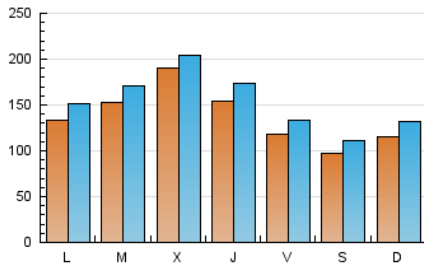

nuevatribuna.es

1. Cifras totales y promedios (Nacional e Internacional)

MES - AÑO	NAVEGADORES UNICOS	VISITAS	PAGINAS
Octubre - 2023	367.082	476.386	634.563
PROMEDIO DIARIO	13.732	15.367	20.470
PROMEDIO LUNES-VIERNES	14.941	16.613	21.980
PROMEDIO SABADO-DOMINGO	10.779	12.323	16.777
PAGINAS / VISITAS	1,33		
DURACION MEDIA VISITAS	0:02:26		
TIEMPO INTERACCIÓN MEDIO	0:01:17		

2. Secciones (Nacional e Internacional)

	PAGINAS	%
HOME	43.757	6.90 %
RESTO	590.806	93.10 %

3. Por día del mes (Nacional e Internacional)

Día	N. únicos	Visitas	Páginas	Día	N. únicos	Visitas	Páginas	Día	N. únicos	Visitas	Páginas
1	12.915	14.809	19.139	11	39.449	40.835	52.642	21	9.772	11.072	15.655
2	14.932	16.518	21.399	12	24.358	26.200	34.652	22	10.215	11.744	16.245
3	17.628	19.742	24.783	13	13.451	15.185	20.249	23	11.059	12.840	17.429
4	14.881	16.005	21.536	14	10.420	11.852	16.589	24	10.427	11.789	15.972
5	14.815	17.096	21.358	15	10.816	12.410	17.043	25	11.073	12.525	17.176
6	13.686	15.459	19.846	16	11.872	13.827	19.047	26	11.835	13.580	18.124
7	11.361	12.873	16.604	17	11.034	12.743	16.724	27	8.663	9.928	13.690
8	14.444	16.092	21.114	18	10.775	12.487	16.368	28	7.567	8.900	12.891
9	18.030	20.077	26.193	19	10.880	12.601	17.159	29	9.502	11.159	15.713
10	27.706	29.818	37.893	20	11.526	12.774	18.392	30	10.915	12.389	17.576
								31	9.699	11.057	15.362

4. Gráficas (Nacional e Internacional)

4.1 Por día de la semana (promedio)

N. únicos / Visitas (x 100)

Páginas (x 100)

4.2 Por franja horaria (promedio)

Visitas_ (x 1000)

Páginas (x 1000)

4.3 Por meses