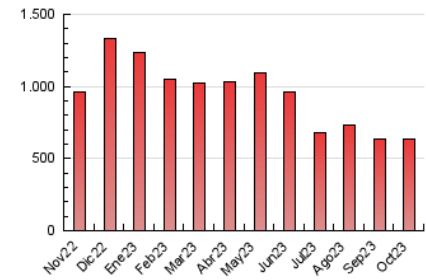

Páginas (x 1000)