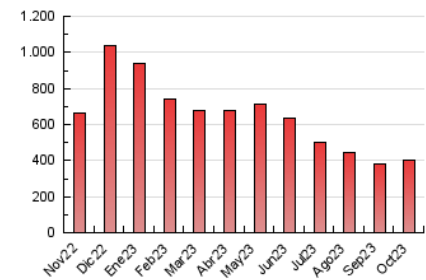

2. Secciones (Nacional)

	PAGINAS	%
HOME	39.537	9.79 %
RESTO	364.309	90.21 %

3. Por día del mes (Nacional)

Día	N. únicos	Visitas	Páginas	Día	N. únicos	Visitas	Páginas	Día	N. únicos	Visitas	Páginas
1	6.845	7.927	11.621	11	30.540	31.880	40.845	21	6.212	6.971	10.921
2	8.292	9.268	12.927	12	15.142	16.509	22.058	22	6.060	7.019	10.532
3	10.371	11.491	15.645	13	7.047	7.948	11.911	23	6.240	7.218	10.792
4	7.675	8.644	12.382	14	6.020	6.932	10.756	24	5.590	6.334	9.543
5	8.009	9.181	12.536	15	6.337	7.243	11.129	25	6.287	7.365	10.858
6	7.349	8.373	11.624	16	6.569	7.588	11.907	26	7.016	8.270	11.800
7	5.937	6.770	9.612	17	5.652	6.720	9.582	27	4.962	5.738	8.824
8	7.705	8.686	12.336	18	5.548	6.515	9.253	28	4.517	5.371	8.766
9	9.405	10.691	14.929	19	5.693	6.613	10.157	29	5.846	6.960	10.770
10	18.487	19.855	25.966	20	6.756	7.371	11.959	30	6.566	7.507	11.820
								31	5.605	6.438	10.085

4. Gráficas (Nacional)

4.1 Por día de la semana (promedio)

N. únicos / Visitas (x 100)

Páginas (x 100)

4.2 Por franja horaria (promedio)

Visitas_ (x 1000)

Páginas (x 1000)

4.3 Por meses

N. únicos / Visitas (x 1000)

Páginas (x 1000)

5. Observaciones

Este Medio Electrónico de Comunicación ha sido medido por la herramienta Google Analytics de Google (GA4)

6. Definiciones básicas (Para más información ver Normas Técnicas para el Control de los Medios Electrónicos de Comunicación)

Visita:

Una secuencia ininterrumpida de páginas servidas a un usuario válido. Si dicho usuario no realiza peticiones de páginas en un periodo de tiempo (30 min) la siguiente petición constituirá el inicio de una nueva visita.