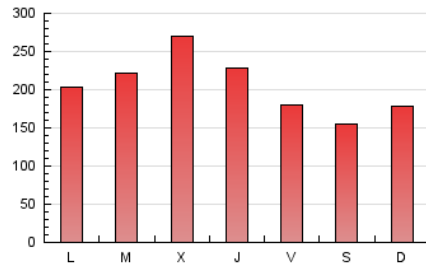

nuevatribuna.es

1. Cifras totales y promedios (Nacional e Internacional)

MES - AÑO	NAVEGADORES UNICOS	VISITAS	PAGINAS
Octubre - 2023	367.082	476.386	634.563
PROMEDIO DIARIO	13.732	15.367	20.470
PROMEDIO LUNES-VIERNES	14.941	16.613	21.980
PROMEDIO SABADO-DOMINGO	10.779	12.323	16.777
PAGINAS / VISITAS	1,33		
DURACION MEDIA VISITAS	0:02:26		
TIEMPO INTERACCIÓN MEDIO	0:01:17		

2. Secciones (Nacional e Internacional)

	PAGINAS	%
HOME	43.757	6.90 %
RESTO	590.806	93.10 %

3. Por día del mes (Nacional e Internacional)

Día	N. únicos	Visitas	Páginas	Día	N. únicos	Visitas	Páginas	Día	N. únicos	Visitas	Páginas
1	12.915	14.809	19.139	11	39.449	40.835	52.642	21	9.772	11.072	15.655
2	14.932	16.518	21.399	12	24.358	26.200	34.652	22	10.215	11.744	16.245
3	17.628	19.742	24.783	13	13.451	15.185	20.249	23	11.059	12.840	17.429
4	14.881	16.005	21.536	14	10.420	11.852	16.589	24	10.427	11.789	15.972
5	14.815	17.096	21.358	15	10.816	12.410	17.043	25	11.073	12.525	17.176
6	13.686	15.459	19.846	16	11.872	13.827	19.047	26	11.835	13.580	18.124
7	11.361	12.873	16.604	17	11.034	12.743	16.724	27	8.663	9.928	13.690
8	14.444	16.092	21.114	18	10.775	12.487	16.368	28	7.567	8.900	12.891
9	18.030	20.077	26.193	19	10.880	12.601	17.159	29	9.502	11.159	15.713
10	27.706	29.818	37.893	20	11.526	12.774	18.392	30	10.915	12.389	17.576
								31	9.699	11.057	15.362

4. Gráficas (Nacional e Internacional)

4.1 Por día de la semana (promedio)

N. únicos / Visitas (x 100)

Páginas (x 100)

4.2 Por franja horaria (promedio)

Visitas_ (x 1000)

Páginas (x 1000)

4.3 Por meses