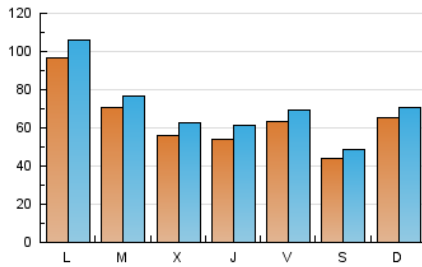

nuevatribuna.es

1. Cifras totales y promedios (Nacional)

MES - AÑO	NAVEGADORES UNICOS	VISITAS	PAGINAS
Septiembre - 2024	165.840	215.420	288.732
PROMEDIO DIARIO	6.540	7.181	9.624
PROMEDIO LUNES-VIERNES	6.956	7.647	10.186
PROMEDIO SABADO-DOMINGO	5.570	6.092	8.313
PAGINAS / VISITAS	1,34		
DURACION MEDIA VISITAS	0:02:10		
TIEMPO INTERACCIÓN MEDIO	0:01:23		

2. Secciones (Nacional)

	PAGINAS	%
HOME	27.134	9.40 %
RESTO	261.598	90.60 %

3. Por día del mes (Nacional)

Día	N. únicos	Visitas	Páginas	Día	N. únicos	Visitas	Páginas	Día	N. únicos	Visitas	Páginas
1	9.346	9.961	12.630	11	4.613	5.162	7.329	21	4.312	4.716	6.394
2	22.426	24.070	27.098	12	4.767	5.546	7.830	22	5.402	6.001	8.195
3	9.829	10.471	13.516	13	10.229	11.074	13.468	23	5.877	6.550	9.273
4	5.228	5.827	8.123	14	4.979	5.567	7.924	24	7.002	7.637	10.277
5	4.233	4.726	6.807	15	5.407	6.001	8.692	25	5.867	6.604	8.986
6	4.669	5.135	9.896	16	9.779	10.751	13.873	26	6.542	7.267	9.764
7	3.944	4.382	6.711	17	6.254	6.685	9.050	27	4.752	5.240	7.494
8	3.703	4.207	5.950	18	6.686	7.362	9.377	28	4.332	4.763	6.688
9	4.675	5.397	7.920	19	6.189	6.879	8.852	29	8.702	9.226	11.637
10	5.300	5.903	8.528	20	5.633	6.159	8.055	30	5.520	6.151	8.395

4. Gráficas (Nacional)

4.1 Por día de la semana (promedio)

N. únicos / Visitas (x 100)

Páginas (x 100)

4.2 Por franja horaria (promedio)

Visitas_ (x 1000)

Páginas (x 1000)

4.3 Por meses