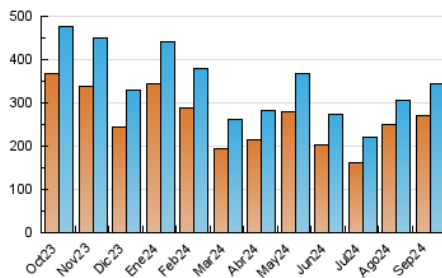

4.3 Por meses

N. únicos / Visitas (x 1000)