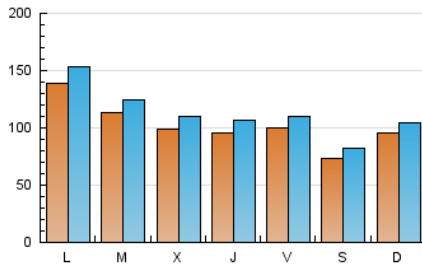

nuevatribuna.es

1. Cifras totales y promedios (Nacional e Internacional)

MES - AÑO	NAVEGADORES UNICOS	VISITAS	PAGINAS
Septiembre - 2024	270.982	342.859	432.880
PROMEDIO DIARIO	10.328	11.429	14.429
PROMEDIO LUNES-VIERNES	11.063	12.261	15.404
PROMEDIO SABADO-DOMINGO	8.614	9.487	12.156
PAGINAS / VISITAS	1,26		
DURACION MEDIA VISITAS	0:02:08		
TIEMPO INTERACCIÓN MEDIO	0:01:10		

2. Secciones (Nacional e Internacional)

	PAGINAS	%
HOME	29.764	6.88 %
RESTO	403.116	93.12 %

3. Por día del mes (Nacional e Internacional)

Día	N. únicos	Visitas	Páginas	Día	N. únicos	Visitas	Páginas	Día	N. únicos	Visitas	Páginas
1	12.268	13.260	16.312	11	8.902	10.048	12.897	21	7.165	7.936	10.031
2	27.844	29.712	33.609	12	8.727	9.857	12.956	22	8.536	9.444	12.137
3	14.556	15.687	19.308	13	14.139	15.131	18.414	23	9.907	10.992	14.380
4	9.462	10.643	13.488	14	8.073	8.978	11.772	24	11.038	12.273	15.385
5	8.549	9.773	12.304	15	8.501	9.297	12.540	25	10.435	11.650	14.733
6	8.160	9.095	14.390	16	13.552	15.137	18.628	26	10.848	11.830	15.185
7	6.698	7.575	10.297	17	9.993	11.058	13.824	27	8.373	9.439	12.281
8	6.807	7.681	9.881	18	10.598	11.799	14.376	28	7.606	8.472	10.794
9	8.914	10.151	13.433	19	10.072	11.301	13.699	29	11.868	12.743	15.636
10	9.634	10.844	14.193	20	9.236	10.391	12.806	30	9.375	10.662	13.191

4. Gráficas (Nacional e Internacional)

4.1 Por día de la semana (promedio)

N. únicos / Visitas (x 100)

Páginas (x 100)

4.2 Por franja horaria (promedio)

Visitas_ (x 1000)

Páginas (x 1000)

4.3 Por meses