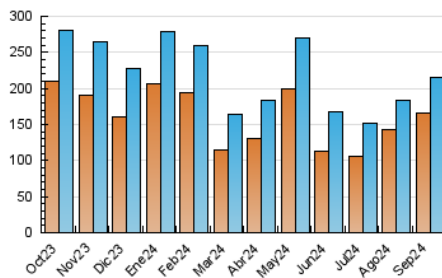

2. Secciones (Nacional)

	PAGINAS	%
HOME	27.134	9.40 %
RESTO	261.598	90.60 %

3. Por día del mes (Nacional)

Día	N. únicos	Visitas	Páginas	Día	N. únicos	Visitas	Páginas	Día	N. únicos	Visitas	Páginas
1	9.346	9.961	12.630	11	4.613	5.162	7.329	21	4.312	4.716	6.394
2	22.426	24.070	27.098	12	4.767	5.546	7.830	22	5.402	6.001	8.195
3	9.829	10.471	13.516	13	10.229	11.074	13.468	23	5.877	6.550	9.273
4	5.228	5.827	8.123	14	4.979	5.567	7.924	24	7.002	7.637	10.277
5	4.233	4.726	6.807	15	5.407	6.001	8.692	25	5.867	6.604	8.986
6	4.669	5.135	9.896	16	9.779	10.751	13.873	26	6.542	7.267	9.764
7	3.944	4.382	6.711	17	6.254	6.685	9.050	27	4.752	5.240	7.494
8	3.703	4.207	5.950	18	6.686	7.362	9.377	28	4.332	4.763	6.688
9	4.675	5.397	7.920	19	6.189	6.879	8.852	29	8.702	9.226	11.637
10	5.300	5.903	8.528	20	5.633	6.159	8.055	30	5.520	6.151	8.395

4. Gráficas (Nacional)

4.1 Por día de la semana (promedio)

N. únicos / Visitas (x 100)

Páginas (x 100)

4.2 Por franja horaria (promedio)

Visitas_ (x 1000)

Páginas (x 1000)

4.3 Por meses

N. únicos / Visitas (x 1000)

Páginas (x 1000)

5. Observaciones

Este Medio Electrónico de Comunicación ha sido medido por la herramienta Google Analytics de Google (GA4).

6. Definiciones básicas (Para más información ver Normas Técnicas para el Control de los Medios Electrónicos de Comunicación)

Visita:

Una secuencia ininterrumpida de páginas servidas a un usuario válido. Si dicho usuario no realiza peticiones de páginas en un periodo de tiempo (30 min) la siguiente petición constituirá el inicio de una nueva visita.