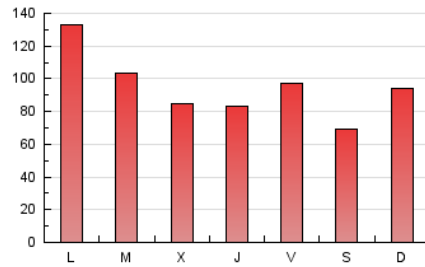

nuevatribuna.es

1. Cifras totales y promedios (Nacional)

MES - AÑO	NAVEGADORES UNICOS	VISITAS	PAGINAS
Septiembre - 2024	165.840	215.420	288.732
PROMEDIO DIARIO	6.540	7.181	9.624
PROMEDIO LUNES-VIERNES	6.956	7.647	10.186
PROMEDIO SABADO-DOMINGO	5.570	6.092	8.313
PAGINAS / VISITAS	1,34		
DURACION MEDIA VISITAS	0:02:10		
TIEMPO INTERACCIÓN MEDIO	0:01:23		

2. Secciones (Nacional)

	PAGINAS	%
HOME	27.134	9.40 %
RESTO	261.598	90.60 %

3. Por día del mes (Nacional)

Día	N. únicos	Visitas	Páginas	Día	N. únicos	Visitas	Páginas	Día	N. únicos	Visitas	Páginas
1	9.346	9.961	12.630	11	4.613	5.162	7.329	21	4.312	4.716	6.394
2	22.426	24.070	27.098	12	4.767	5.546	7.830	22	5.402	6.001	8.195
3	9.829	10.471	13.516	13	10.229	11.074	13.468	23	5.877	6.550	9.273
4	5.228	5.827	8.123	14	4.979	5.567	7.924	24	7.002	7.637	10.277
5	4.233	4.726	6.807	15	5.407	6.001	8.692	25	5.867	6.604	8.986
6	4.669	5.135	9.896	16	9.779	10.751	13.873	26	6.542	7.267	9.764
7	3.944	4.382	6.711	17	6.254	6.685	9.050	27	4.752	5.240	7.494
8	3.703	4.207	5.950	18	6.686	7.362	9.377	28	4.332	4.763	6.688
9	4.675	5.397	7.920	19	6.189	6.879	8.852	29	8.702	9.226	11.637
10	5.300	5.903	8.528	20	5.633	6.159	8.055	30	5.520	6.151	8.395

4. Gráficas (Nacional)

4.1 Por día de la semana (promedio)

N. únicos / Visitas (x 100)

Páginas (x 100)

4.2 Por franja horaria (promedio)

Visitas_ (x 1000)

Páginas (x 1000)

4.3 Por meses