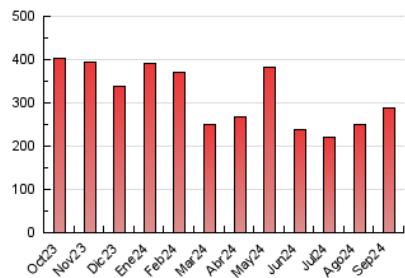

2. Secciones (Nacional)

	PAGINAS	%
HOME	27.134	9.40 %
RESTO	261.598	90.60 %

3. Por día del mes (Nacional)

Día	N. únicos	Visitas	Páginas	Día	N. únicos	Visitas	Páginas	Día	N. únicos	Visitas	Páginas
1	9.346	9.961	12.630	11	4.613	5.162	7.329	21	4.312	4.716	6.394
2	22.426	24.070	27.098	12	4.767	5.546	7.830	22	5.402	6.001	8.195
3	9.829	10.471	13.516	13	10.229	11.074	13.468	23	5.877	6.550	9.273
4	5.228	5.827	8.123	14	4.979	5.567	7.924	24	7.002	7.637	10.277
5	4.233	4.726	6.807	15	5.407	6.001	8.692	25	5.867	6.604	8.986
6	4.669	5.135	9.896	16	9.779	10.751	13.873	26	6.542	7.267	9.764
7	3.944	4.382	6.711	17	6.254	6.685	9.050	27	4.752	5.240	7.494
8	3.703	4.207	5.950	18	6.686	7.362	9.377	28	4.332	4.763	6.688
9	4.675	5.397	7.920	19	6.189	6.879	8.852	29	8.702	9.226	11.637
10	5.300	5.903	8.528	20	5.633	6.159	8.055	30	5.520	6.151	8.395

4. Gráficas (Nacional)

4.1 Por día de la semana (promedio)

N. únicos / Visitas (x 100)

Páginas (x 100)

4.2 Por franja horaria (promedio)

Visitas_ (x 1000)

Páginas (x 1000)

4.3 Por meses

N. únicos / Visitas (x 1000)

Páginas (x 1000)

5. Observaciones

Este Medio Electrónico de Comunicación ha sido medido por la herramienta Google Analytics de Google (GA4).

6. Definiciones básicas (Para más información ver Normas Técnicas para el Control de los Medios Electrónicos de Comunicación)