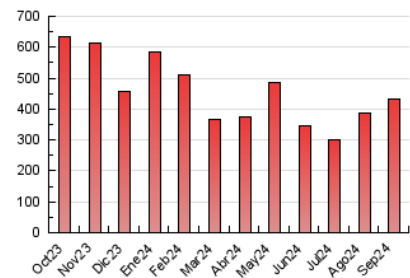

Páginas (x 1000)