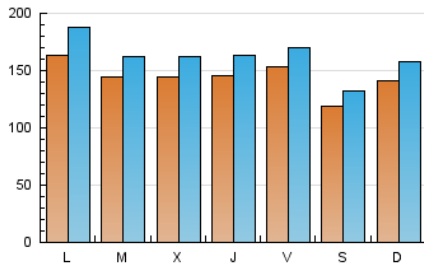

nuevatribuna.es

1. Cifras totales y promedios (Nacional e Internacional)

MES - AÑO	NAVEGADORES UNICOS	VISITAS	PAGINAS
Septiembre - 2023	372.130	484.633	633.679
PROMEDIO DIARIO	14.390	16.154	21.123
PROMEDIO LUNES-VIERNES	15.029	16.916	21.910
PROMEDIO SABADO-DOMINGO	12.900	14.377	19.286
PAGINAS / VISITAS	1,31		
DURACION MEDIA VISITAS	0:02:21		
TIEMPO INTERACCIÓN MEDIO	0:01:17		

2. Secciones (Nacional e Internacional)

	PAGINAS	%
HOME	42.906	6.77 %
RESTO	590.773	93.23 %

3. Por día del mes (Nacional e Internacional)

Día	N. únicos	Visitas	Páginas	Día	N. únicos	Visitas	Páginas	Día	N. únicos	Visitas	Páginas
1	12.563	14.024	18.396	11	14.176	16.096	21.521	21	14.314	15.968	21.262
2	11.317	12.626	17.275	12	14.624	16.535	21.560	22	12.813	14.580	19.274
3	12.132	13.726	18.429	13	13.550	15.117	19.955	23	12.254	13.951	18.782
4	13.509	15.327	19.717	14	14.913	16.825	21.878	24	13.366	15.192	20.288
5	13.605	15.440	19.496	15	24.756	26.693	32.819	25	15.632	18.013	23.376
6	14.402	16.508	20.543	16	12.235	13.461	18.117	26	14.304	16.295	21.005
7	14.694	16.722	20.785	17	18.456	19.847	25.959	27	14.369	16.023	20.327
8	14.093	15.763	20.080	18	22.195	25.784	33.755	28	14.142	15.876	20.200
9	12.721	13.786	18.807	19	15.149	16.427	22.538	29	12.314	13.927	18.589
10	12.577	14.460	19.186	20	15.490	17.300	23.033	30	11.044	12.341	16.727

4. Gráficas (Nacional e Internacional)

4.1 Por día de la semana (promedio)

N. únicos / Visitas (x 100)

Páginas (x 100)

4.2 Por franja horaria (promedio)

Visitas_ (x 1000)

Páginas (x 1000)

4.3 Por meses