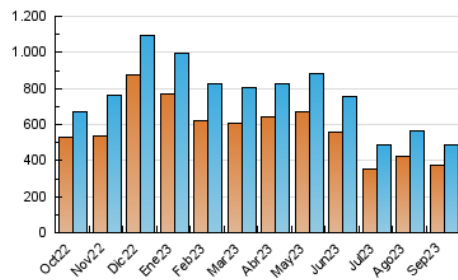

4.2 Por franja horaria (promedio)

Visitas_ (x 1000)

Páginas (x 1000)

4.3 Por meses

N. únicos / Visitas (x 1000)