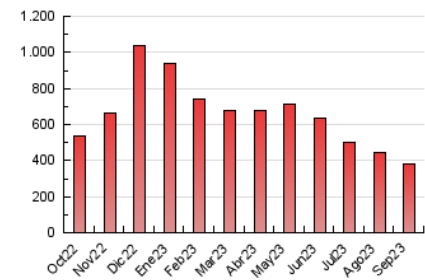

2. Secciones (Nacional)

	PAGINAS	%
HOME	38.765	10.19 %
RESTO	341.723	89.81 %

3. Por día del mes (Nacional)

Día	N. únicos	Visitas	Páginas	Día	N. únicos	Visitas	Páginas	Día	N. únicos	Visitas	Páginas
1	6.498	7.211	10.761	11	6.807	7.751	11.963	21	6.904	7.668	11.584
2	6.626	7.402	11.283	12	6.965	7.893	11.988	22	6.522	7.341	10.985
3	7.011	8.020	11.805	13	6.453	7.240	10.933	23	6.792	7.773	11.819
4	6.777	7.727	11.205	14	8.265	9.154	13.285	24	7.662	8.761	12.960
5	6.301	7.055	10.426	15	18.513	19.702	24.996	25	8.575	10.020	14.170
6	6.686	7.514	10.646	16	7.111	7.861	11.607	26	7.148	8.077	11.699
7	6.580	7.571	10.464	17	12.172	13.081	17.942	27	7.229	8.154	11.492
8	6.926	7.731	10.859	18	15.235	17.391	24.447	28	6.948	8.098	11.159
9	6.742	7.480	11.297	19	7.931	8.871	13.418	29	6.081	7.054	10.562
10	6.496	7.491	11.233	20	8.027	9.090	13.021	30	6.004	6.891	10.479

4. Gráficas (Nacional)

4.1 Por día de la semana (promedio)

N. únicos / Visitas (x 100)

Páginas (x 100)

4.2 Por franja horaria (promedio)

Visitas_ (x 1000)

Páginas (x 1000)

4.3 Por meses

N. únicos / Visitas (x 1000)

Páginas (x 1000)

5. Observaciones

Este Medio Electrónico de Comunicación ha sido medido por la herramienta Google Analytics de Google (GA4)

6. Definiciones básicas (Para más información ver Normas Técnicas para el Control de los Medios Electrónicos de Comunicación)

Visita:

Una secuencia ininterrumpida de páginas servidas a un usuario válido. Si dicho usuario no realiza peticiones de páginas en un periodo de tiempo (30 min) la siguiente petición constituirá el inicio de una nueva visita.