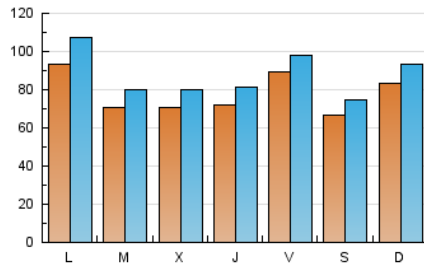

nuevatribuna.es

1. Cifras totales y promedios (Nacional)

MES - AÑO	NAVEGADORES UNICOS	VISITAS	PAGINAS
Septiembre - 2023	190.156	263.073	380.488
PROMEDIO DIARIO	7.800	8.769	12.683
PROMEDIO LUNES-VIERNES	7.970	8.967	12.860
PROMEDIO SABADO-DOMINGO	7.402	8.307	12.269
PAGINAS / VISITAS	1,45		
DURACION MEDIA VISITAS	0:02:38		
TIEMPO INTERACCIÓN MEDIO	0:01:47		

2. Secciones (Nacional)

	PAGINAS	%
HOME	38.765	10.19 %
RESTO	341.723	89.81 %

3. Por día del mes (Nacional)

Día	N. únicos	Visitas	Páginas	Día	N. únicos	Visitas	Páginas	Día	N. únicos	Visitas	Páginas
1	6.498	7.211	10.761	11	6.807	7.751	11.963	21	6.904	7.668	11.584
2	6.626	7.402	11.283	12	6.965	7.893	11.988	22	6.522	7.341	10.985
3	7.011	8.020	11.805	13	6.453	7.240	10.933	23	6.792	7.773	11.819
4	6.777	7.727	11.205	14	8.265	9.154	13.285	24	7.662	8.761	12.960
5	6.301	7.055	10.426	15	18.513	19.702	24.996	25	8.575	10.020	14.170
6	6.686	7.514	10.646	16	7.111	7.861	11.607	26	7.148	8.077	11.699
7	6.580	7.571	10.464	17	12.172	13.081	17.942	27	7.229	8.154	11.492
8	6.926	7.731	10.859	18	15.235	17.391	24.447	28	6.948	8.098	11.159
9	6.742	7.480	11.297	19	7.931	8.871	13.418	29	6.081	7.054	10.562
10	6.496	7.491	11.233	20	8.027	9.090	13.021	30	6.004	6.891	10.479

4. Gráficas (Nacional)

4.1 Por día de la semana (promedio)

N. únicos / Visitas (x 100)

Páginas (x 100)

4.2 Por franja horaria (promedio)

Visitas_ (x 1000)

Páginas (x 1000)

4.3 Por meses