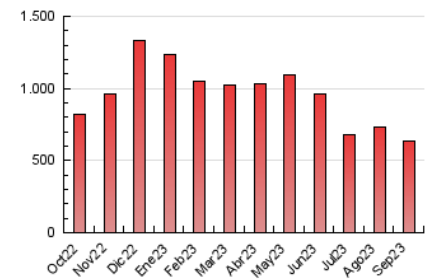

Páginas (x 1000)