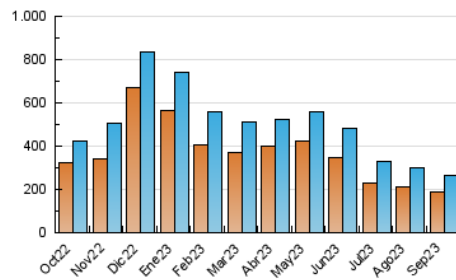

2. Secciones (Nacional)

	PAGINAS	%
HOME	38.765	10.19 %
RESTO	341.723	89.81 %

3. Por día del mes (Nacional)

Día	N. únicos	Visitas	Páginas	Día	N. únicos	Visitas	Páginas	Día	N. únicos	Visitas	Páginas
1	6.498	7.211	10.761	11	6.807	7.751	11.963	21	6.904	7.668	11.584
2	6.626	7.402	11.283	12	6.965	7.893	11.988	22	6.522	7.341	10.985
3	7.011	8.020	11.805	13	6.453	7.240	10.933	23	6.792	7.773	11.819
4	6.777	7.727	11.205	14	8.265	9.154	13.285	24	7.662	8.761	12.960
5	6.301	7.055	10.426	15	18.513	19.702	24.996	25	8.575	10.020	14.170
6	6.686	7.514	10.646	16	7.111	7.861	11.607	26	7.148	8.077	11.699
7	6.580	7.571	10.464	17	12.172	13.081	17.942	27	7.229	8.154	11.492
8	6.926	7.731	10.859	18	15.235	17.391	24.447	28	6.948	8.098	11.159
9	6.742	7.480	11.297	19	7.931	8.871	13.418	29	6.081	7.054	10.562
10	6.496	7.491	11.233	20	8.027	9.090	13.021	30	6.004	6.891	10.479

4. Gráficas (Nacional)

4.1 Por día de la semana (promedio)

N. únicos / Visitas (x 100)

Páginas (x 100)

4.2 Por franja horaria (promedio)

Visitas_ (x 1000)

Páginas (x 1000)

4.3 Por meses

N. únicos / Visitas (x 1000)

Páginas (x 1000)

5. Observaciones

Este Medio Electrónico de Comunicación ha sido medido por la herramienta Google Analytics de Google (GA4)

6. Definiciones básicas (Para más información ver Normas Técnicas para el Control de los Medios Electrónicos de Comunicación)

Visita:

Una secuencia ininterrumpida de páginas servidas a un usuario válido. Si dicho usuario no realiza peticiones de páginas en un periodo de tiempo (30 min) la siguiente petición constituirá el inicio de una nueva visita.