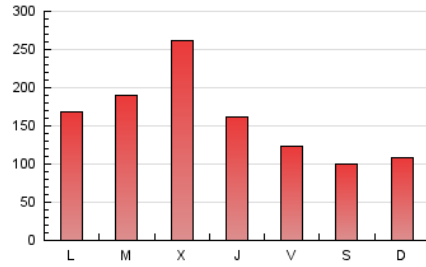

nuevatribuna.es

1. Cifras totales y promedios (Nacional)

MES - AÑO	NAVEGADORES UNICOS	VISITAS	PAGINAS
Septiembre - 2021	286.227	371.595	488.492
PROMEDIO DIARIO	11.617	12.387	16.283
PROMEDIO LUNES-VIERNES	13.386	14.222	18.405
PROMEDIO SABADO-DOMINGO	6.751	7.340	10.449
PAGINAS / VISITAS	1,31		
DURACION MEDIA VISITAS	0:00:56		
DURACION MEDIA PAGINAS	0:02:59		

2. Secciones (Nacional)

	PAGINAS	%
HOME	42.340	8.67 %
RESTO	446.152	91.33 %

3. Por día del mes (Nacional)

Día	N. únicos	Visitas	Páginas	Día	N. únicos	Visitas	Páginas	Día	N. únicos	Visitas	Páginas
1	52.126	55.249	63.824	11	6.424	7.012	10.227	21	7.395	8.164	11.816
2	24.581	26.019	31.976	12	7.231	7.803	10.994	22	6.704	7.470	11.010
3	7.540	8.301	11.793	13	23.298	24.048	29.036	23	6.146	6.869	10.193
4	7.122	7.740	10.986	14	30.759	31.321	37.565	24	5.908	6.426	9.469
5	7.725	8.488	12.013	15	20.680	21.317	25.738	25	5.235	5.810	8.713
6	8.825	9.732	14.027	16	7.047	7.745	10.541	26	7.193	7.787	11.086
7	9.647	10.226	13.476	17	11.221	12.000	15.893	27	8.930	9.496	13.218
8	9.759	10.527	14.321	18	6.923	7.451	10.248	28	8.420	9.145	13.196
9	10.998	11.809	15.611	19	6.152	6.628	9.321	29	10.864	11.485	16.038
10	8.538	9.042	12.331	20	6.958	7.628	11.239	30	8.147	8.857	12.593

4. Gráficas (Nacional)

4.1 Por día de la semana (promedio)

N. únicos / Visitas (x 100)

Páginas (x 100)

4.2 Por franja horaria (promedio)

Visitas__ (x 1000)

Páginas (x 1000)

4.3 Por meses