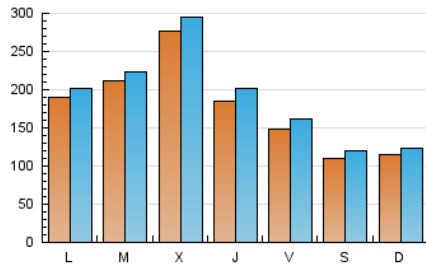

Clasificación: Noticias e Información

Sub-Clasificación: Noticias globales y actualidad

nuevatribuna.es

1. Cifras totales y promedios (Nacional e Internacional)

MES - AÑO	NAVEGADORES UNICOS	VISITAS	PAGINAS
Septiembre - 2021	466.553	580.909	738.902
PROMEDIO DIARIO	18.027	19.364	24.630
PROMEDIO LUNES-VIERNES	20.497	21.968	27.656
PROMEDIO SABADO-DOMINGO	11.234	12.203	16.310
PAGINAS / VISITAS	1,27		
DURACION MEDIA VISITAS	0:00:55		
DURACION MEDIA PAGINAS	0:03:22		

2. Secciones (Nacional e Internacional)

	PAGINAS	%
HOME	46.548	6.30 %
RESTO	692.354	93.70 %

3. Por día del mes (Nacional e Internacional)

Día	N. únicos	Visitas	Páginas	Día	N. únicos	Visitas	Páginas	Día	N. únicos	Visitas	Páginas
1	62.870	66.805	77.687	11	10.021	10.888	14.769	21	13.161	14.433	19.453
2	35.443	37.652	45.747	12	10.497	11.361	15.264	22	12.577	13.941	18.951
3	17.914	19.354	24.834	13	28.983	30.410	36.649	23	11.949	13.285	17.938
4	14.487	15.759	20.589	14	37.136	37.907	45.402	24	11.225	12.336	16.668
5	15.249	16.609	21.618	15	26.314	27.599	33.190	25	8.936	9.795	13.630
6	19.327	20.829	27.089	16	11.841	12.899	16.761	26	10.461	11.259	15.447
7	20.460	21.797	26.974	17	16.420	17.906	22.954	27	15.124	16.141	21.249
8	20.409	22.255	27.957	18	10.713	11.623	15.287	28	13.868	15.302	20.771
9	20.556	22.057	27.574	19	9.507	10.330	13.877	29	15.930	17.210	23.000
10	14.050	15.150	19.623	20	12.287	13.476	18.263	30	13.089	14.541	19.687

4. Gráficas (Nacional e Internacional)

4.1 Por día de la semana (promedio)

N. únicos / Visitas (x 100)

Páginas (x 100)

4.2 Por franja horaria (promedio)

Visitas_ (x 1000)

Páginas (x 1000)

4.3 Por meses