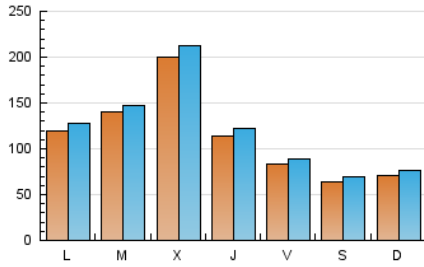

nuevatribuna.es

1. Cifras totales y promedios (Nacional)

MES - AÑO	NAVEGADORES UNICOS	VISITAS	PAGINAS
Septiembre - 2021	286.227	371.595	488.492
PROMEDIO DIARIO	11.617	12.387	16.283
PROMEDIO LUNES-VIERNES	13.386	14.222	18.405
PROMEDIO SABADO-DOMINGO	6.751	7.340	10.449
PAGINAS / VISITAS	1,31		
DURACION MEDIA VISITAS	0:00:56		
DURACION MEDIA PAGINAS	0:02:59		

2. Secciones (Nacional)

	PAGINAS	%
HOME	42.340	8.67 %
RESTO	446.152	91.33 %

3. Por día del mes (Nacional)

Día	N. únicos	Visitas	Páginas	Día	N. únicos	Visitas	Páginas	Día	N. únicos	Visitas	Páginas
1	52.126	55.249	63.824	11	6.424	7.012	10.227	21	7.395	8.164	11.816
2	24.581	26.019	31.976	12	7.231	7.803	10.994	22	6.704	7.470	11.010
3	7.540	8.301	11.793	13	23.298	24.048	29.036	23	6.146	6.869	10.193
4	7.122	7.740	10.986	14	30.759	31.321	37.565	24	5.908	6.426	9.469
5	7.725	8.488	12.013	15	20.680	21.317	25.738	25	5.235	5.810	8.713
6	8.825	9.732	14.027	16	7.047	7.745	10.541	26	7.193	7.787	11.086
7	9.647	10.226	13.476	17	11.221	12.000	15.893	27	8.930	9.496	13.218
8	9.759	10.527	14.321	18	6.923	7.451	10.248	28	8.420	9.145	13.196
9	10.998	11.809	15.611	19	6.152	6.628	9.321	29	10.864	11.485	16.038
10	8.538	9.042	12.331	20	6.958	7.628	11.239	30	8.147	8.857	12.593

4. Gráficas (Nacional)

4.1 Por día de la semana (promedio)

N. únicos / Visitas (x 100)

Páginas (x 100)

4.2 Por franja horaria (promedio)

Visitas__ (x 1000)

Páginas (x 1000)

4.3 Por meses