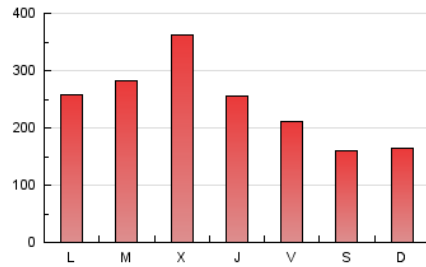

Clasificación: Noticias e Información

Sub-Clasificación: Noticias globales y actualidad

nuevatribuna.es

1. Cifras totales y promedios (Nacional e Internacional)

MES - AÑO	NAVEGADORES UNICOS	VISITAS	PAGINAS
Septiembre - 2021	466.553	580.909	738.902
PROMEDIO DIARIO	18.027	19.364	24.630
PROMEDIO LUNES-VIERNES	20.497	21.968	27.656
PROMEDIO SABADO-DOMINGO	11.234	12.203	16.310
PAGINAS / VISITAS	1,27		
DURACION MEDIA VISITAS	0:00:55		
DURACION MEDIA PAGINAS	0:03:22		

2. Secciones (Nacional e Internacional)

	PAGINAS	%
HOME	46.548	6.30 %
RESTO	692.354	93.70 %

3. Por día del mes (Nacional e Internacional)

Día	N. únicos	Visitas	Páginas	Día	N. únicos	Visitas	Páginas	Día	N. únicos	Visitas	Páginas
1	62.870	66.805	77.687	11	10.021	10.888	14.769	21	13.161	14.433	19.453
2	35.443	37.652	45.747	12	10.497	11.361	15.264	22	12.577	13.941	18.951
3	17.914	19.354	24.834	13	28.983	30.410	36.649	23	11.949	13.285	17.938
4	14.487	15.759	20.589	14	37.136	37.907	45.402	24	11.225	12.336	16.668
5	15.249	16.609	21.618	15	26.314	27.599	33.190	25	8.936	9.795	13.630
6	19.327	20.829	27.089	16	11.841	12.899	16.761	26	10.461	11.259	15.447
7	20.460	21.797	26.974	17	16.420	17.906	22.954	27	15.124	16.141	21.249
8	20.409	22.255	27.957	18	10.713	11.623	15.287	28	13.868	15.302	20.771
9	20.556	22.057	27.574	19	9.507	10.330	13.877	29	15.930	17.210	23.000
10	14.050	15.150	19.623	20	12.287	13.476	18.263	30	13.089	14.541	19.687

4. Gráficas (Nacional e Internacional)

4.1 Por día de la semana (promedio)

N. únicos / Visitas (x 100)

Páginas (x 100)

4.2 Por franja horaria (promedio)

Visitas_ (x 1000)

Páginas (x 1000)

4.3 Por meses