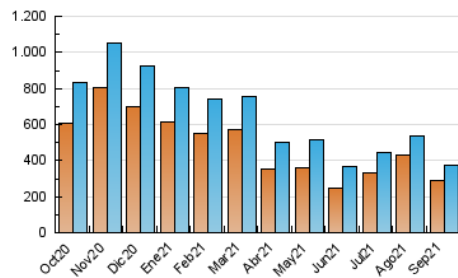

2. Secciones (Nacional)

	PAGINAS	%
HOME	42.340	8.67 %
RESTO	446.152	91.33 %

3. Por día del mes (Nacional)

Día	N. únicos	Visitas	Páginas	Día	N. únicos	Visitas	Páginas	Día	N. únicos	Visitas	Páginas
1	52.126	55.249	63.824	11	6.424	7.012	10.227	21	7.395	8.164	11.816
2	24.581	26.019	31.976	12	7.231	7.803	10.994	22	6.704	7.470	11.010
3	7.540	8.301	11.793	13	23.298	24.048	29.036	23	6.146	6.869	10.193
4	7.122	7.740	10.986	14	30.759	31.321	37.565	24	5.908	6.426	9.469
5	7.725	8.488	12.013	15	20.680	21.317	25.738	25	5.235	5.810	8.713
6	8.825	9.732	14.027	16	7.047	7.745	10.541	26	7.193	7.787	11.086
7	9.647	10.226	13.476	17	11.221	12.000	15.893	27	8.930	9.496	13.218
8	9.759	10.527	14.321	18	6.923	7.451	10.248	28	8.420	9.145	13.196
9	10.998	11.809	15.611	19	6.152	6.628	9.321	29	10.864	11.485	16.038
10	8.538	9.042	12.331	20	6.958	7.628	11.239	30	8.147	8.857	12.593

4. Gráficas (Nacional)

4.1 Por día de la semana (promedio)

N. únicos / Visitas (x 100)

Páginas (x 100)

4.2 Por franja horaria (promedio)

Visitas__ (x 1000)

Páginas (x 1000)

4.3 Por meses

N. únicos / Visitas (x 1000)

Páginas (x 1000)

5. Observaciones

Este Medio Electrónico de Comunicación ha sido medido por la herramienta Google Analytics de Google

6. Definiciones básicas (Para más información ver Normas Técnicas para el Control de los Medios Electrónicos de Comunicación)

Visita:

Una secuencia ininterrumpida de páginas servidas a un usuario válido. Si dicho usuario no realiza peticiones de páginas en un periodo de tiempo (30 min) la siguiente petición constituirá el inicio de una nueva visita.