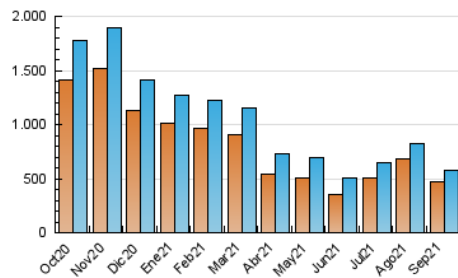

4.3 Por meses

N. únicos / Visitas (x 1000)