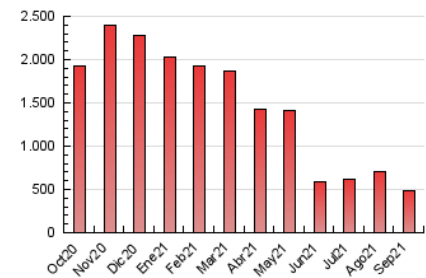

Páginas (x 1000)