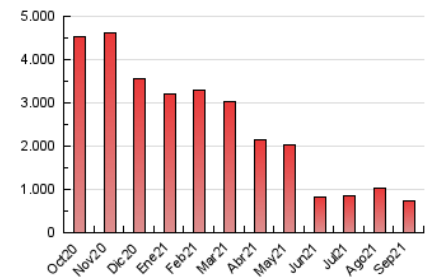

Páginas (x 1000)