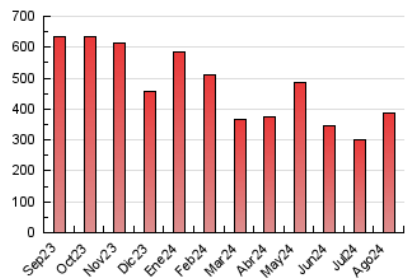

Páginas (x 1000)