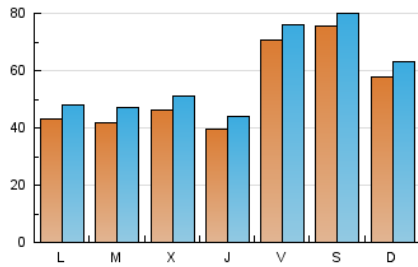

nuevatribuna.es

1. Cifras totales y promedios (Nacional)

MES - AÑO	NAVEGADORES UNICOS	VISITAS	PAGINAS
Agosto - 2024	142.546	183.815	248.595
PROMEDIO DIARIO	5.431	5.930	8.019
PROMEDIO LUNES-VIERNES	4.889	5.386	7.458
PROMEDIO SABADO-DOMINGO	6.757	7.259	9.390
PAGINAS / VISITAS	1,35		
DURACION MEDIA VISITAS	0:01:59		
TIEMPO INTERACCIÓN MEDIO	0:01:25		

2. Secciones (Nacional)

	PAGINAS	%
HOME	27.934	11.24 %
RESTO	220.661	88.76 %

3. Por día del mes (Nacional)

Día	N. únicos	Visitas	Páginas	Día	N. únicos	Visitas	Páginas	Día	N. únicos	Visitas	Páginas
1	3.762	4.322	6.597	11	3.110	3.497	5.290	21	7.037	7.691	9.937
2	3.169	3.582	5.929	12	3.154	3.591	5.223	22	5.985	6.355	8.531
3	6.059	6.719	8.750	13	3.650	4.112	5.974	23	18.663	19.492	21.867
4	4.504	5.014	7.092	14	4.253	4.688	6.769	24	19.946	20.262	23.682
5	3.824	4.385	6.065	15	3.023	3.450	5.282	25	10.966	11.655	14.232
6	3.252	3.849	5.492	16	6.400	6.848	9.593	26	6.292	6.850	9.251
7	2.975	3.372	5.060	17	4.932	5.448	7.509	27	5.735	6.313	9.017
8	3.089	3.460	5.167	18	4.564	5.165	7.122	28	4.197	4.723	7.224
9	2.886	3.255	4.986	19	3.940	4.383	6.111	29	3.994	4.479	6.561
10	3.002	3.409	4.789	20	4.034	4.523	6.445	30	4.242	4.761	7.005
								31	3.732	4.162	6.043

4. Gráficas (Nacional)

4.1 Por día de la semana (promedio)

N. únicos / Visitas (x 100)

Páginas (x 100)

4.2 Por franja horaria (promedio)

Visitas_ (x 1000)

Páginas (x 1000)

4.3 Por meses

N. únicos / Visitas (x 1000)

Páginas (x 1000)

5. Observaciones

Este Medio Electrónico de Comunicación ha sido medido por la herramienta Google Analytics de Google (GA4).

Nota: Debido a un fallo técnico en la herramienta de medición, no relacionado con OJD interactiva, los datos del 27/08/2024 pueden estar incompletos.