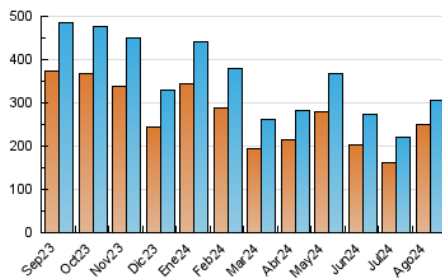

4.3 Por meses

N. únicos / Visitas (x 1000)