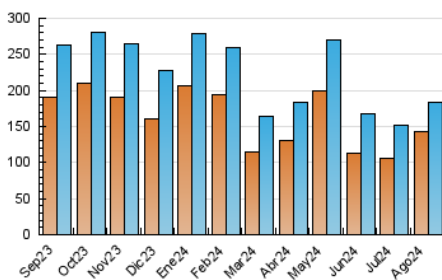

2. Secciones (Nacional)

	PAGINAS	%
HOME	27.934	11.24 %
RESTO	220.661	88.76 %

3. Por día del mes (Nacional)

Día	N. únicos	Visitas	Páginas	Día	N. únicos	Visitas	Páginas	Día	N. únicos	Visitas	Páginas
1	3.762	4.322	6.597	11	3.110	3.497	5.290	21	7.037	7.691	9.937
2	3.169	3.582	5.929	12	3.154	3.591	5.223	22	5.985	6.355	8.531
3	6.059	6.719	8.750	13	3.650	4.112	5.974	23	18.663	19.492	21.867
4	4.504	5.014	7.092	14	4.253	4.688	6.769	24	19.946	20.262	23.682
5	3.824	4.385	6.065	15	3.023	3.450	5.282	25	10.966	11.655	14.232
6	3.252	3.849	5.492	16	6.400	6.848	9.593	26	6.292	6.850	9.251
7	2.975	3.372	5.060	17	4.932	5.448	7.509	27	5.735	6.313	9.017
8	3.089	3.460	5.167	18	4.564	5.165	7.122	28	4.197	4.723	7.224
9	2.886	3.255	4.986	19	3.940	4.383	6.111	29	3.994	4.479	6.561
10	3.002	3.409	4.789	20	4.034	4.523	6.445	30	4.242	4.761	7.005
								31	3.732	4.162	6.043

4. Gráficas (Nacional)

4.1 Por día de la semana (promedio)

N. únicos / Visitas (x 100)

Páginas (x 100)

4.2 Por franja horaria (promedio)

Visitas_ (x 1000)

Páginas (x 1000)

4.3 Por meses

N. únicos / Visitas (x 1000)

Páginas (x 1000)

5. Observaciones

Este Medio Electrónico de Comunicación ha sido medido por la herramienta Google Analytics de Google (GA4).

Nota: Debido a un fallo técnico en la herramienta de medición, no relacionado con OJD interactiva, los datos del 27/08/2024 pueden estar incompletos.

Visita:

Una secuencia ininterrumpida de páginas servidas a un usuario válido. Si dicho usuario no realiza peticiones de páginas en un periodo de tiempo (30 min) la siguiente petición constituirá el inicio de una nueva visita.