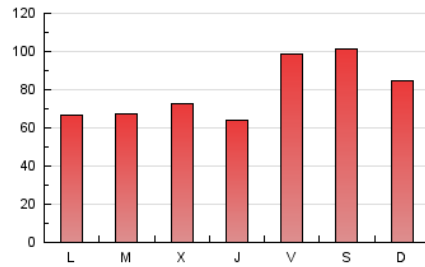

nuevatribuna.es

1. Cifras totales y promedios (Nacional)

MES - AÑO	NAVEGADORES UNICOS	VISITAS	PAGINAS
Agosto - 2024	142.546	183.815	248.595
PROMEDIO DIARIO	5.431	5.930	8.019
PROMEDIO LUNES-VIERNES	4.889	5.386	7.458
PROMEDIO SABADO-DOMINGO	6.757	7.259	9.390
PAGINAS / VISITAS	1,35		
DURACION MEDIA VISITAS	0:01:59		
TIEMPO INTERACCIÓN MEDIO	0:01:25		

2. Secciones (Nacional)

	PAGINAS	%
HOME	27.934	11.24 %
RESTO	220.661	88.76 %

3. Por día del mes (Nacional)

Día	N. únicos	Visitas	Páginas	Día	N. únicos	Visitas	Páginas	Día	N. únicos	Visitas	Páginas
1	3.762	4.322	6.597	11	3.110	3.497	5.290	21	7.037	7.691	9.937
2	3.169	3.582	5.929	12	3.154	3.591	5.223	22	5.985	6.355	8.531
3	6.059	6.719	8.750	13	3.650	4.112	5.974	23	18.663	19.492	21.867
4	4.504	5.014	7.092	14	4.253	4.688	6.769	24	19.946	20.262	23.682
5	3.824	4.385	6.065	15	3.023	3.450	5.282	25	10.966	11.655	14.232
6	3.252	3.849	5.492	16	6.400	6.848	9.593	26	6.292	6.850	9.251
7	2.975	3.372	5.060	17	4.932	5.448	7.509	27	5.735	6.313	9.017
8	3.089	3.460	5.167	18	4.564	5.165	7.122	28	4.197	4.723	7.224
9	2.886	3.255	4.986	19	3.940	4.383	6.111	29	3.994	4.479	6.561
10	3.002	3.409	4.789	20	4.034	4.523	6.445	30	4.242	4.761	7.005
								31	3.732	4.162	6.043

4. Gráficas (Nacional)

4.1 Por día de la semana (promedio)

N. únicos / Visitas (x 100)

Páginas (x 100)

4.2 Por franja horaria (promedio)

Visitas_ (x 1000)

Páginas (x 1000)

4.3 Por meses

N. únicos / Visitas (x 1000)

Páginas (x 1000)

5. Observaciones

Este Medio Electrónico de Comunicación ha sido medido por la herramienta Google Analytics de Google (GA4).

Nota: Debido a un fallo técnico en la herramienta de medición, no relacionado con OJD interactiva, los datos del 27/08/2024 pueden estar incompletos.