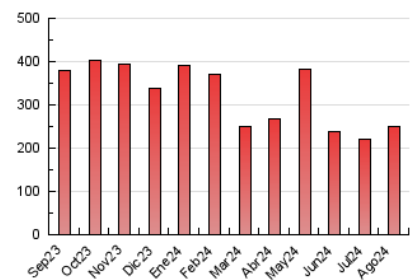

2. Secciones (Nacional)

	PAGINAS	%
HOME	27.934	11.24 %
RESTO	220.661	88.76 %

3. Por día del mes (Nacional)

Día	N. únicos	Visitas	Páginas	Día	N. únicos	Visitas	Páginas	Día	N. únicos	Visitas	Páginas
1	3.762	4.322	6.597	11	3.110	3.497	5.290	21	7.037	7.691	9.937
2	3.169	3.582	5.929	12	3.154	3.591	5.223	22	5.985	6.355	8.531
3	6.059	6.719	8.750	13	3.650	4.112	5.974	23	18.663	19.492	21.867
4	4.504	5.014	7.092	14	4.253	4.688	6.769	24	19.946	20.262	23.682
5	3.824	4.385	6.065	15	3.023	3.450	5.282	25	10.966	11.655	14.232
6	3.252	3.849	5.492	16	6.400	6.848	9.593	26	6.292	6.850	9.251
7	2.975	3.372	5.060	17	4.932	5.448	7.509	27	5.735	6.313	9.017
8	3.089	3.460	5.167	18	4.564	5.165	7.122	28	4.197	4.723	7.224
9	2.886	3.255	4.986	19	3.940	4.383	6.111	29	3.994	4.479	6.561
10	3.002	3.409	4.789	20	4.034	4.523	6.445	30	4.242	4.761	7.005
								31	3.732	4.162	6.043

4. Gráficas (Nacional)

4.1 Por día de la semana (promedio)

N. únicos / Visitas (x 100)

Páginas (x 100)

4.2 Por franja horaria (promedio)

Visitas_ (x 1000)

Páginas (x 1000)

4.3 Por meses

N. únicos / Visitas (x 1000)

Páginas (x 1000)

5. Observaciones

Este Medio Electrónico de Comunicación ha sido medido por la herramienta Google Analytics de Google (GA4).

Nota: Debido a un fallo técnico en la herramienta de medición, no relacionado con OJD interactiva, los datos del 27/08/2024 pueden estar incompletos.

Visita:

Una secuencia ininterrumpida de páginas servidas a un usuario válido. Si dicho usuario no realiza peticiones de páginas en un periodo de tiempo (30 min) la siguiente petición constituirá el inicio de una nueva visita.