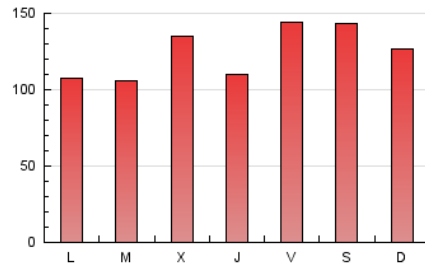

2. Secciones (Nacional e Internacional)

	PAGINAS	%
HOME	31.046	7.98 %
RESTO	357.769	92.02 %

3. Por día del mes (Nacional e Internacional)

Día	N. únicos	Visitas	Páginas	Día	N. únicos	Visitas	Páginas	Día	N. únicos	Visitas	Páginas
1	5.574	6.309	8.915	11	4.565	5.080	7.376	21	17.078	18.778	21.804
2	4.876	5.536	8.191	12	4.981	5.544	7.604	22	13.432	14.900	17.494
3	7.998	8.839	11.160	13	5.654	6.455	8.798	23	22.691	23.763	26.903
4	6.407	6.995	9.395	14	8.461	9.041	12.233	24	26.206	26.650	31.055
5	5.675	6.477	8.502	15	6.202	6.862	9.667	25	17.719	19.207	22.110
6	4.980	5.839	7.744	16	13.447	14.435	18.271	26	12.113	13.232	16.333
7	4.741	5.484	7.392	17	9.622	10.345	13.282	27	10.145	11.039	14.609
8	4.827	5.328	7.432	18	8.474	9.475	11.871	28	8.154	9.127	12.453
9	4.479	5.079	7.094	19	7.560	8.427	10.581	29	7.960	8.633	11.393
10	4.405	5.013	6.688	20	7.916	9.012	11.343	30	7.983	9.068	11.670
								31	6.419	7.124	9.452

4. Gráficas (Nacional e Internacional)

4.1 Por día de la semana (promedio)

N. únicos / Visitas (x 100)

Páginas (x 100)

4.2 Por franja horaria (promedio)

Visitas_ (x 1000)

Páginas (x 1000)

4.3 Por meses