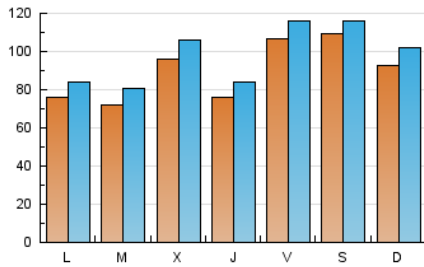

nuevatribuna.es

1. Cifras totales y promedios (Nacional e Internacional)

MES - AÑO	NAVEGADORES UNICOS	VISITAS	PAGINAS
Agosto - 2024	250.721	307.096	388.815
PROMEDIO DIARIO	9.056	9.906	12.542
PROMEDIO LUNES-VIERNES	8.588	9.471	12.110
PROMEDIO SABADO-DOMINGO	10.202	10.970	13.599
PAGINAS / VISITAS	1,27		
DURACION MEDIA VISITAS	0:01:55		
TIEMPO INTERACCIÓN MEDIO	0:01:06		

2. Secciones (Nacional e Internacional)

	PAGINAS	%
HOME	31.046	7.98 %
RESTO	357.769	92.02 %

3. Por día del mes (Nacional e Internacional)

Día	N. únicos	Visitas	Páginas	Día	N. únicos	Visitas	Páginas	Día	N. únicos	Visitas	Páginas
1	5.574	6.309	8.915	11	4.565	5.080	7.376	21	17.078	18.778	21.804
2	4.876	5.536	8.191	12	4.981	5.544	7.604	22	13.432	14.900	17.494
3	7.998	8.839	11.160	13	5.654	6.455	8.798	23	22.691	23.763	26.903
4	6.407	6.995	9.395	14	8.461	9.041	12.233	24	26.206	26.650	31.055
5	5.675	6.477	8.502	15	6.202	6.862	9.667	25	17.719	19.207	22.110
6	4.980	5.839	7.744	16	13.447	14.435	18.271	26	12.113	13.232	16.333
7	4.741	5.484	7.392	17	9.622	10.345	13.282	27	10.145	11.039	14.609
8	4.827	5.328	7.432	18	8.474	9.475	11.871	28	8.154	9.127	12.453
9	4.479	5.079	7.094	19	7.560	8.427	10.581	29	7.960	8.633	11.393
10	4.405	5.013	6.688	20	7.916	9.012	11.343	30	7.983	9.068	11.670
								31	6.419	7.124	9.452

4. Gráficas (Nacional e Internacional)

4.1 Por día de la semana (promedio)

N. únicos / Visitas (x 100)

Páginas (x 100)

4.2 Por franja horaria (promedio)

Visitas_ (x 1000)

Páginas (x 1000)

4.3 Por meses