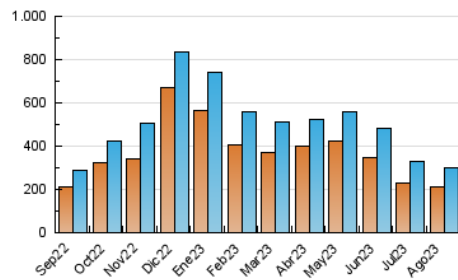

2. Secciones (Nacional)

	PAGINAS	%
HOME	42.886	9.72 %
RESTO	398.504	90.28 %

3. Por día del mes (Nacional)

Día	N. únicos	Visitas	Páginas	Día	N. únicos	Visitas	Páginas	Día	N. únicos	Visitas	Páginas
1	7.589	8.575	13.045	11	9.026	10.165	14.485	21	7.323	8.476	12.921
2	8.332	9.288	13.944	12	9.345	10.380	13.954	22	10.171	11.114	17.119
3	9.336	10.250	14.027	13	13.324	13.947	19.571	23	7.829	9.016	13.650
4	8.360	9.765	13.228	14	9.539	10.484	14.334	24	9.598	10.572	14.804
5	8.727	9.796	13.741	15	9.363	10.421	15.195	25	8.392	9.278	13.421
6	8.717	9.520	13.542	16	9.365	10.479	16.017	26	12.888	14.051	21.033
7	8.452	9.377	14.081	17	7.939	9.037	13.399	27	9.539	10.632	15.470
8	7.318	8.138	12.529	18	7.382	8.284	12.589	28	8.289	9.318	13.238
9	7.598	8.750	12.644	19	6.760	7.443	12.022	29	7.918	8.956	13.204
10	10.568	11.811	16.907	20	7.007	7.980	11.981	30	7.741	9.004	13.118
								31	7.121	8.057	12.177

4. Gráficas (Nacional)

4.1 Por día de la semana (promedio)

N. únicos / Visitas (x 100)

Páginas (x 100)

4.2 Por franja horaria (promedio)

Visitas_ (x 1000)

Páginas (x 1000)

4.3 Por meses

N. únicos / Visitas (x 1000)

Páginas (x 1000)

5. Observaciones

Este Medio Electrónico de Comunicación ha sido medido por la herramienta Google Analytics de Google (GA4)

6. Definiciones básicas (Para más información ver Normas Técnicas para el Control de los Medios Electrónicos de Comunicación)

Visita:

Una secuencia ininterrumpida de páginas servidas a un usuario válido. Si dicho usuario no realiza peticiones de páginas en un periodo de tiempo (30 min) la siguiente petición constituirá el inicio de una nueva visita.