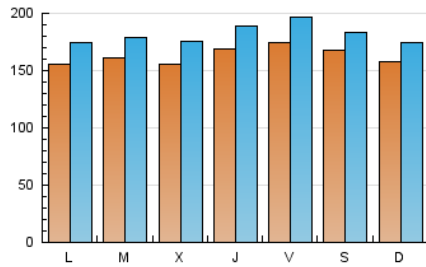

2. Secciones (Nacional e Internacional)

	PAGINAS	%
HOME	47.183	6.42 %
RESTO	687.608	93.58 %

3. Por día del mes (Nacional e Internacional)

Día	N. únicos	Visitas	Páginas	Día	N. únicos	Visitas	Páginas	Día	N. únicos	Visitas	Páginas
1	13.749	15.880	20.969	11	22.677	25.044	31.400	21	14.375	16.326	21.880
2	14.089	15.818	21.359	12	20.867	22.607	27.781	22	17.804	19.714	26.801
3	14.893	16.402	20.880	13	21.132	22.867	29.399	23	15.998	18.339	24.162
4	15.791	18.244	22.482	14	18.418	19.961	25.462	24	18.375	20.470	26.012
5	15.110	16.914	21.619	15	19.747	21.173	27.784	25	16.236	18.375	23.200
6	14.164	15.613	20.484	16	18.407	20.254	27.062	26	18.598	20.531	28.538
7	14.157	16.018	21.294	17	15.944	18.097	23.167	27	15.172	17.357	23.010
8	14.008	15.636	20.729	18	15.106	16.862	22.240	28	15.255	17.567	22.245
9	14.997	16.832	21.683	19	12.325	13.235	18.910	29	15.205	17.038	22.425
10	21.910	24.269	30.819	20	12.625	14.088	19.044	30	14.372	16.623	21.769
								31	13.546	15.163	20.182

4. Gráficas (Nacional e Internacional)

4.1 Por día de la semana (promedio)

N. únicos / Visitas (x 100)

Páginas (x 100)

4.2 Por franja horaria (promedio)

Visitas_ (x 1000)

Páginas (x 1000)

4.3 Por meses