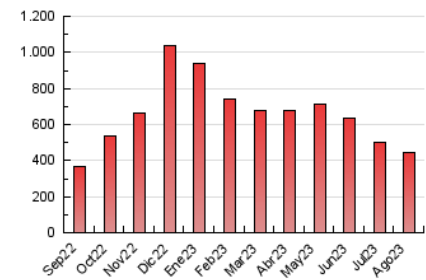

2. Secciones (Nacional)

	PAGINAS	%
HOME	42.886	9.72 %
RESTO	398.504	90.28 %

3. Por día del mes (Nacional)

Día	N. únicos	Visitas	Páginas	Día	N. únicos	Visitas	Páginas	Día	N. únicos	Visitas	Páginas
1	7.589	8.575	13.045	11	9.026	10.165	14.485	21	7.323	8.476	12.921
2	8.332	9.288	13.944	12	9.345	10.380	13.954	22	10.171	11.114	17.119
3	9.336	10.250	14.027	13	13.324	13.947	19.571	23	7.829	9.016	13.650
4	8.360	9.765	13.228	14	9.539	10.484	14.334	24	9.598	10.572	14.804
5	8.727	9.796	13.741	15	9.363	10.421	15.195	25	8.392	9.278	13.421
6	8.717	9.520	13.542	16	9.365	10.479	16.017	26	12.888	14.051	21.033
7	8.452	9.377	14.081	17	7.939	9.037	13.399	27	9.539	10.632	15.470
8	7.318	8.138	12.529	18	7.382	8.284	12.589	28	8.289	9.318	13.238
9	7.598	8.750	12.644	19	6.760	7.443	12.022	29	7.918	8.956	13.204
10	10.568	11.811	16.907	20	7.007	7.980	11.981	30	7.741	9.004	13.118
								31	7.121	8.057	12.177

4. Gráficas (Nacional)

4.1 Por día de la semana (promedio)

N. únicos / Visitas (x 100)

Páginas (x 100)

4.2 Por franja horaria (promedio)

Visitas_ (x 1000)

Páginas (x 1000)

4.3 Por meses

N. únicos / Visitas (x 1000)

Páginas (x 1000)

5. Observaciones

Este Medio Electrónico de Comunicación ha sido medido por la herramienta Google Analytics de Google (GA4)

6. Definiciones básicas (Para más información ver Normas Técnicas para el Control de los Medios Electrónicos de Comunicación)

Visita:

Una secuencia ininterrumpida de páginas servidas a un usuario válido. Si dicho usuario no realiza peticiones de páginas en un periodo de tiempo (30 min) la siguiente petición constituirá el inicio de una nueva visita.