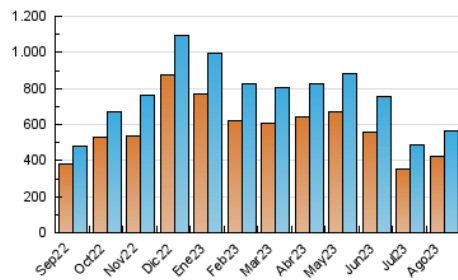

4.2 Por franja horaria (promedio)

Visitas_ (x 1000)

Páginas (x 1000)

4.3 Por meses

N. únicos / Visitas (x 1000)