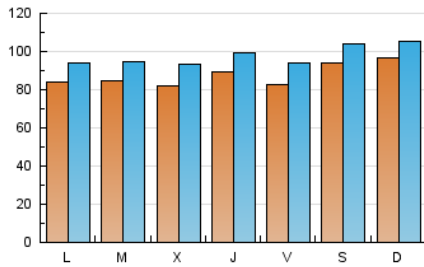

nuevatribuna.es

1. Cifras totales y promedios (Nacional)

MES - AÑO	NAVEGADORES UNICOS	VISITAS	PAGINAS
Agosto - 2023	214.448	302.364	441.390
PROMEDIO DIARIO	8.737	9.754	14.238
PROMEDIO LUNES-VIERNES	8.459	9.505	13.916
PROMEDIO SABADO-DOMINGO	9.538	10.469	15.164
PAGINAS / VISITAS	1,46		
DURACION MEDIA VISITAS	0:02:31		
TIEMPO INTERACCIÓN MEDIO	0:02:01		

2. Secciones (Nacional)

	PAGINAS	%
HOME	42.886	9.72 %
RESTO	398.504	90.28 %

3. Por día del mes (Nacional)

Día	N. únicos	Visitas	Páginas	Día	N. únicos	Visitas	Páginas	Día	N. únicos	Visitas	Páginas
1	7.589	8.575	13.045	11	9.026	10.165	14.485	21	7.323	8.476	12.921
2	8.332	9.288	13.944	12	9.345	10.380	13.954	22	10.171	11.114	17.119
3	9.336	10.250	14.027	13	13.324	13.947	19.571	23	7.829	9.016	13.650
4	8.360	9.765	13.228	14	9.539	10.484	14.334	24	9.598	10.572	14.804
5	8.727	9.796	13.741	15	9.363	10.421	15.195	25	8.392	9.278	13.421
6	8.717	9.520	13.542	16	9.365	10.479	16.017	26	12.888	14.051	21.033
7	8.452	9.377	14.081	17	7.939	9.037	13.399	27	9.539	10.632	15.470
8	7.318	8.138	12.529	18	7.382	8.284	12.589	28	8.289	9.318	13.238
9	7.598	8.750	12.644	19	6.760	7.443	12.022	29	7.918	8.956	13.204
10	10.568	11.811	16.907	20	7.007	7.980	11.981	30	7.741	9.004	13.118
								31	7.121	8.057	12.177

4. Gráficas (Nacional)

4.1 Por día de la semana (promedio)

N. únicos / Visitas (x 100)

Páginas (x 100)

4.2 Por franja horaria (promedio)

Visitas_ (x 1000)

Páginas (x 1000)

4.3 Por meses