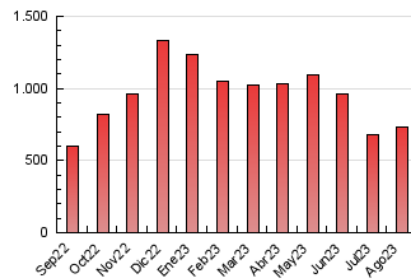

Páginas (x 1000)