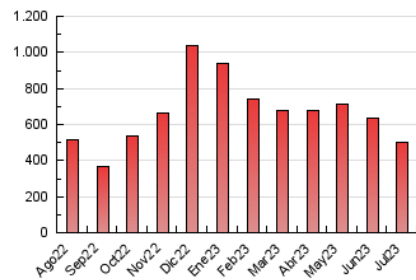

2. Secciones (Nacional)

	PAGINAS	%
HOME	52.376	10.45 %
RESTO	448.708	89.55 %

3. Por día del mes (Nacional)

Día	N. únicos	Visitas	Páginas	Día	N. únicos	Visitas	Páginas	Día	N. únicos	Visitas	Páginas
1	6.267	7.651	11.510	11	9.416	11.784	17.818	21	13.919	14.812	22.157
2	8.338	9.882	15.087	12	14.314	16.046	25.473	22	9.830	10.973	16.183
3	9.643	12.233	17.748	13	13.242	14.605	24.135	23	9.494	10.639	15.602
4	8.636	10.825	15.723	14	8.132	9.319	14.855	24	9.335	10.637	16.423
5	9.206	11.654	17.031	15	5.104	5.995	10.645	25	11.315	12.410	18.118
6	8.206	10.263	14.874	16	5.217	6.149	10.721	26	13.158	14.752	21.988
7	8.440	10.042	15.086	17	8.969	10.069	15.521	27	10.225	11.479	17.786
8	6.881	8.489	12.661	18	9.110	10.170	14.686	28	8.702	9.623	14.581
9	6.771	8.567	12.897	19	7.868	8.897	13.133	29	9.571	10.684	15.439
10	10.761	12.895	18.237	20	11.405	12.730	18.890	30	8.335	9.233	14.401
								31	6.786	7.758	11.675

4. Gráficas (Nacional)

4.1 Por día de la semana (promedio)

N. únicos / Visitas (x 100)

Páginas (x 100)

4.2 Por franja horaria (promedio)

Visitas_ (x 1000)

Páginas (x 1000)

4.3 Por meses

N. únicos / Visitas (x 1000)

Páginas (x 1000)

5. Observaciones

Este Medio Electrónico de Comunicación ha sido medido por la herramienta Google Analytics de Google (GA4)

6. Definiciones básicas (Para más información ver Normas Técnicas para el Control de los Medios Electrónicos de Comunicación)

Visita:

Una secuencia ininterrumpida de páginas servidas a un usuario válido. Si dicho usuario no realiza peticiones de páginas en un periodo de tiempo (30 min) la siguiente petición constituirá el inicio de una nueva visita.