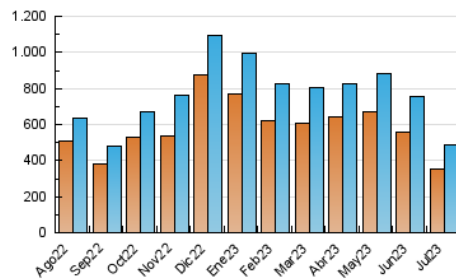

4.3 Por meses

N. únicos / Visitas (x 1000)