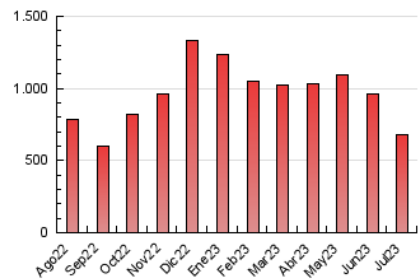

Páginas (x 1000)