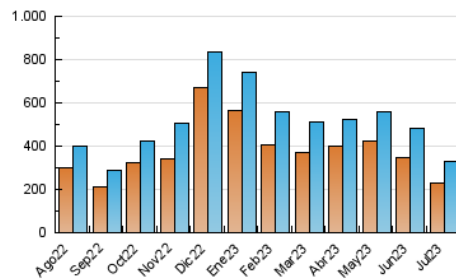

2. Secciones (Nacional)

	PAGINAS	%
HOME	52.376	10.45 %
RESTO	448.708	89.55 %

3. Por día del mes (Nacional)

Día	N. únicos	Visitas	Páginas	Día	N. únicos	Visitas	Páginas	Día	N. únicos	Visitas	Páginas
1	6.267	7.651	11.510	11	9.416	11.784	17.818	21	13.919	14.812	22.157
2	8.338	9.882	15.087	12	14.314	16.046	25.473	22	9.830	10.973	16.183
3	9.643	12.233	17.748	13	13.242	14.605	24.135	23	9.494	10.639	15.602
4	8.636	10.825	15.723	14	8.132	9.319	14.855	24	9.335	10.637	16.423
5	9.206	11.654	17.031	15	5.104	5.995	10.645	25	11.315	12.410	18.118
6	8.206	10.263	14.874	16	5.217	6.149	10.721	26	13.158	14.752	21.988
7	8.440	10.042	15.086	17	8.969	10.069	15.521	27	10.225	11.479	17.786
8	6.881	8.489	12.661	18	9.110	10.170	14.686	28	8.702	9.623	14.581
9	6.771	8.567	12.897	19	7.868	8.897	13.133	29	9.571	10.684	15.439
10	10.761	12.895	18.237	20	11.405	12.730	18.890	30	8.335	9.233	14.401
								31	6.786	7.758	11.675

4. Gráficas (Nacional)

4.1 Por día de la semana (promedio)

N. únicos / Visitas (x 100)

Páginas (x 100)

4.2 Por franja horaria (promedio)

Visitas_ (x 1000)

Páginas (x 1000)

4.3 Por meses

N. únicos / Visitas (x 1000)

Páginas (x 1000)

5. Observaciones

Este Medio Electrónico de Comunicación ha sido medido por la herramienta Google Analytics de Google (GA4)

6. Definiciones básicas (Para más información ver Normas Técnicas para el Control de los Medios Electrónicos de Comunicación)

Visita:

Una secuencia ininterrumpida de páginas servidas a un usuario válido. Si dicho usuario no realiza peticiones de páginas en un periodo de tiempo (30 min) la siguiente petición constituirá el inicio de una nueva visita.