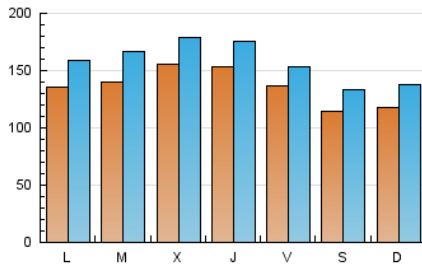

nuevatribuna.es

1. Cifras totales y promedios (Nacional e Internacional)

MES - AÑO	NAVEGADORES UNICOS	VISITAS	PAGINAS
Julio - 2023	350.596	484.395	680.130
PROMEDIO DIARIO	13.511	15.626	21.940
PROMEDIO LUNES-VIERNES	14.400	16.612	23.299
PROMEDIO SABADO-DOMINGO	11.643	13.555	19.084
PAGINAS / VISITAS	1,40		
DURACION MEDIA VISITAS	0:02:41		
TIEMPO INTERACCIÓN MEDIO	0:01:51		

2. Secciones (Nacional e Internacional)

	PAGINAS	%
HOME	57.094	8.39 %
RESTO	623.036	91.61 %

3. Por día del mes (Nacional e Internacional)

Día	N. únicos	Visitas	Páginas	Día	N. únicos	Visitas	Páginas	Día	N. únicos	Visitas	Páginas
1	8.758	11.009	15.676	11	12.539	15.919	22.650	21	18.737	19.790	28.206
2	11.225	13.780	19.720	12	17.290	19.960	30.030	22	14.146	15.533	21.620
3	13.199	17.123	23.620	13	16.016	17.995	28.036	23	14.103	15.506	21.238
4	11.924	15.228	20.980	14	10.515	12.070	18.045	24	14.409	16.089	22.887
5	12.642	15.920	22.219	15	6.909	8.279	13.194	25	17.261	19.303	25.646
6	11.341	14.329	19.818	16	7.063	8.354	13.360	26	19.615	21.404	30.028
7	11.493	13.969	19.718	17	12.656	14.032	20.361	27	17.577	19.185	26.733
8	9.509	11.985	16.581	18	14.286	16.006	21.117	28	14.011	15.673	21.227
9	9.846	12.484	17.499	19	12.643	14.222	19.355	29	18.170	19.911	26.335
10	14.397	17.340	23.448	20	16.594	18.518	25.203	30	16.699	18.705	25.621
								31	13.264	14.774	19.959

4. Gráficas (Nacional e Internacional)

4.1 Por día de la semana (promedio)

N. únicos / Visitas (x 100)

Páginas (x 100)

4.2 Por franja horaria (promedio)

Visitas_ (x 1000)

Páginas (x 1000)

4.3 Por meses