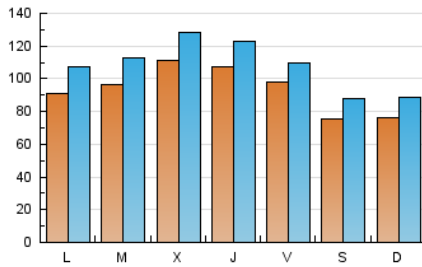

nuevatribuna.es

1. Cifras totales y promedios (Nacional)

MES - AÑO	NAVEGADORES UNICOS	VISITAS	PAGINAS
Julio - 2023	227.665	331.265	501.084
PROMEDIO DIARIO	9.245	10.686	16.164
PROMEDIO LUNES-VIERNES	10.038	11.572	17.426
PROMEDIO SABADO-DOMINGO	7.581	8.826	13.515
PAGINAS / VISITAS	1,51		
DURACION MEDIA VISITAS	0:02:51		
TIEMPO INTERACCIÓN MEDIO	0:02:14		

2. Secciones (Nacional)

	PAGINAS	%
HOME	52.376	10.45 %
RESTO	448.708	89.55 %

3. Por día del mes (Nacional)

Día	N. únicos	Visitas	Páginas	Día	N. únicos	Visitas	Páginas	Día	N. únicos	Visitas	Páginas
1	6.267	7.651	11.510	11	9.416	11.784	17.818	21	13.919	14.812	22.157
2	8.338	9.882	15.087	12	14.314	16.046	25.473	22	9.830	10.973	16.183
3	9.643	12.233	17.748	13	13.242	14.605	24.135	23	9.494	10.639	15.602
4	8.636	10.825	15.723	14	8.132	9.319	14.855	24	9.335	10.637	16.423
5	9.206	11.654	17.031	15	5.104	5.995	10.645	25	11.315	12.410	18.118
6	8.206	10.263	14.874	16	5.217	6.149	10.721	26	13.158	14.752	21.988
7	8.440	10.042	15.086	17	8.969	10.069	15.521	27	10.225	11.479	17.786
8	6.881	8.489	12.661	18	9.110	10.170	14.686	28	8.702	9.623	14.581
9	6.771	8.567	12.897	19	7.868	8.897	13.133	29	9.571	10.684	15.439
10	10.761	12.895	18.237	20	11.405	12.730	18.890	30	8.335	9.233	14.401
								31	6.786	7.758	11.675

4. Gráficas (Nacional)

4.1 Por día de la semana (promedio)

N. únicos / Visitas (x 100)

Páginas (x 100)

4.2 Por franja horaria (promedio)

Visitas_ (x 1000)

Páginas (x 1000)

4.3 Por meses