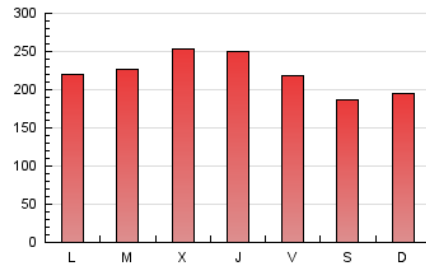

nuevatribuna.es

1. Cifras totales y promedios (Nacional e Internacional)

MES - AÑO	NAVEGADORES UNICOS	VISITAS	PAGINAS
Julio - 2023	350.596	484.395	680.130
PROMEDIO DIARIO	13.511	15.626	21.940
PROMEDIO LUNES-VIERNES	14.400	16.612	23.299
PROMEDIO SABADO-DOMINGO	11.643	13.555	19.084
PAGINAS / VISITAS	1,40		
DURACION MEDIA VISITAS	0:02:41		
TIEMPO INTERACCIÓN MEDIO	0:01:51		

2. Secciones (Nacional e Internacional)

	PAGINAS	%
HOME	57.094	8.39 %
RESTO	623.036	91.61 %

3. Por día del mes (Nacional e Internacional)

Día	N. únicos	Visitas	Páginas	Día	N. únicos	Visitas	Páginas	Día	N. únicos	Visitas	Páginas
1	8.758	11.009	15.676	11	12.539	15.919	22.650	21	18.737	19.790	28.206
2	11.225	13.780	19.720	12	17.290	19.960	30.030	22	14.146	15.533	21.620
3	13.199	17.123	23.620	13	16.016	17.995	28.036	23	14.103	15.506	21.238
4	11.924	15.228	20.980	14	10.515	12.070	18.045	24	14.409	16.089	22.887
5	12.642	15.920	22.219	15	6.909	8.279	13.194	25	17.261	19.303	25.646
6	11.341	14.329	19.818	16	7.063	8.354	13.360	26	19.615	21.404	30.028
7	11.493	13.969	19.718	17	12.656	14.032	20.361	27	17.577	19.185	26.733
8	9.509	11.985	16.581	18	14.286	16.006	21.117	28	14.011	15.673	21.227
9	9.846	12.484	17.499	19	12.643	14.222	19.355	29	18.170	19.911	26.335
10	14.397	17.340	23.448	20	16.594	18.518	25.203	30	16.699	18.705	25.621
								31	13.264	14.774	19.959

4. Gráficas (Nacional e Internacional)

4.1 Por día de la semana (promedio)

N. únicos / Visitas (x 100)

Páginas (x 100)

4.2 Por franja horaria (promedio)

Visitas_ (x 1000)

Páginas (x 1000)

4.3 Por meses