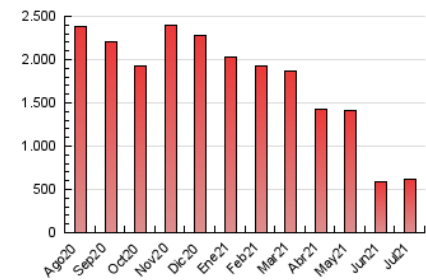

#### 3. Por día del mes (Nacional)

Día	N. únicos	Visitas	Páginas	Día	N. únicos	Visitas	Páginas	Día	N. únicos	Visitas	Páginas
1	11.909	13.497	18.536	11	7.473	8.681	12.268	21	9.350	10.820	15.599
2	17.272	19.077	25.164	12	10.202	11.440	16.536	22	10.556	12.326	17.848
3	19.590	21.309	27.223	13	13.025	14.592	20.310	23	21.793	23.789	33.525
4	25.033	27.415	33.490	14	9.543	10.835	15.585	24	15.720	17.616	24.757
5	13.005	14.682	20.049	15	9.548	11.006	15.821	25	13.141	15.041	21.092
6	9.609	11.293	15.676	16	11.445	13.019	17.724	26	20.465	23.172	31.448
7	9.723	11.196	15.533	17	9.087	10.324	14.275	27	22.629	25.382	34.718
8	9.056	10.439	14.988	18	10.239	11.814	17.137	28	14.798	16.927	23.039
9	8.999	10.198	14.330	19	10.644	12.417	19.214	29	11.498	13.410	19.094
10	7.458	8.616	12.949	20	10.290	11.962	17.790	30	10.380	12.402	18.312
								31	9.690	11.366	16.869

##### 4.1 Por día de la semana (promedio)

N. únicos / Visitas (x 100)

Páginas (x 100)

##### 4.2 Por franja horaria (promedio)

Visitas (x 1000)

Páginas (x 1000)

##### 4.3 Por meses

N. únicos / Visitas (x 1000)

Páginas (x 1000)