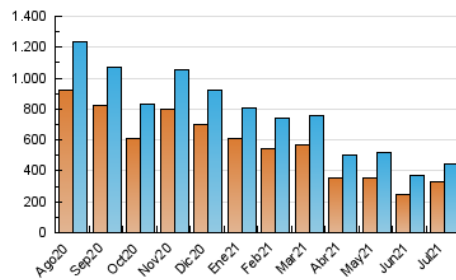

#### 3. Por día del mes (Nacional)

Día	N. únicos	Visitas	Páginas	Día	N. únicos	Visitas	Páginas	Día	N. únicos	Visitas	Páginas
1	11.909	13.497	18.536	11	7.473	8.681	12.268	21	9.350	10.820	15.599
2	17.272	19.077	25.164	12	10.202	11.440	16.536	22	10.556	12.326	17.848
3	19.590	21.309	27.223	13	13.025	14.592	20.310	23	21.793	23.789	33.525
4	25.033	27.415	33.490	14	9.543	10.835	15.585	24	15.720	17.616	24.757
5	13.005	14.682	20.049	15	9.548	11.006	15.821	25	13.141	15.041	21.092
6	9.609	11.293	15.676	16	11.445	13.019	17.724	26	20.465	23.172	31.448
7	9.723	11.196	15.533	17	9.087	10.324	14.275	27	22.629	25.382	34.718
8	9.056	10.439	14.988	18	10.239	11.814	17.137	28	14.798	16.927	23.039
9	8.999	10.198	14.330	19	10.644	12.417	19.214	29	11.498	13.410	19.094
10	7.458	8.616	12.949	20	10.290	11.962	17.790	30	10.380	12.402	18.312
								31	9.690	11.366	16.869

##### 4.1 Por día de la semana (promedio)

N. únicos / Visitas (x 100)

Páginas (x 100)

##### 4.2 Por franja horaria (promedio)

Visitas (x 1000)

Páginas (x 1000)

##### 4.3 Por meses

N. únicos / Visitas (x 1000)

Páginas (x 1000)