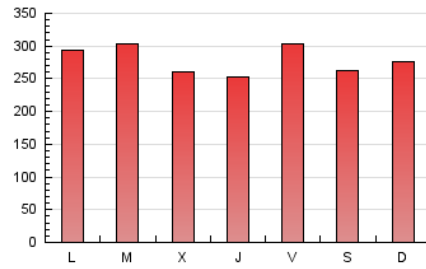

### 1. Cifras totales y promedios (Nacional e Internacional)

MES - AÑO	NAVEGADORES UNICOS	VISITAS	PAGINAS
Julio - 2021	501.537	650.574	863.846
<b>PROMEDIO DIARIO</b>	<b>18.424</b>	<b>20.986</b>	<b>27.866</b>
<b>PROMEDIO LUNES-VIERNES</b>	18.564	21.215	28.277
<b>PROMEDIO SABADO-DOMINGO</b>	18.081	20.428	26.860
<b>PAGINAS / VISITAS</b>	1,33		
<b>DURACION MEDIA VISITAS</b>	0:01:09		
<b>DURACION MEDIA PAGINAS</b>	0:03:30		

### 3. Por día del mes (Nacional e Internacional)

Día	N. únicos	Visitas	Páginas	Día	N. únicos	Visitas	Páginas	Día	N. únicos	Visitas	Páginas
1	15.241	17.529	23.871	11	10.076	11.668	15.913	21	16.629	19.251	25.592
2	21.585	24.008	31.232	12	13.693	15.349	21.212	22	17.976	20.892	27.883
3	23.407	25.784	32.725	13	18.446	20.623	27.361	23	30.090	33.577	45.244
4	29.384	32.319	39.575	14	16.302	18.319	24.525	24	22.541	25.624	34.149
5	16.839	19.192	25.502	15	16.424	18.850	24.978	25	19.640	22.418	29.896
6	13.094	15.402	20.679	16	18.372	20.966	26.962	26	28.279	31.971	41.773
7	13.302	15.459	20.587	17	15.135	17.051	22.249	27	30.726	34.745	45.720
8	12.689	14.691	19.980	18	16.382	18.645	24.995	28	22.719	26.007	33.724
9	12.242	14.046	18.989	19	18.068	20.843	29.234	29	19.385	22.634	29.884
10	10.254	11.941	16.996	20	17.636	20.357	27.593	30	18.664	22.015	29.577
								31	15.911	18.398	25.246

4. Gráficas (Nacional e Internacional)

4.1 Por día de la semana (promedio)

N. únicos / Visitas (x 100)

Páginas (x 100)

4.2 Por franja horaria (promedio)

Visitas (x 1000)

Páginas (x 1000)

4.3 Por meses