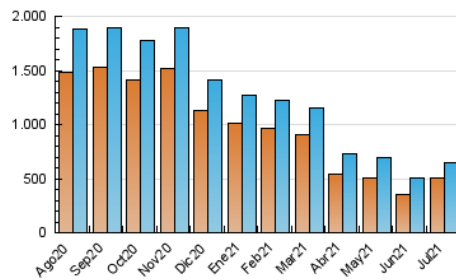

### 3. Por día del mes (Nacional e Internacional)

Día	N. únicos	Visitas	Páginas	Día	N. únicos	Visitas	Páginas	Día	N. únicos	Visitas	Páginas
1	15.241	17.529	23.871	11	10.076	11.668	15.913	21	16.629	19.251	25.592
2	21.585	24.008	31.232	12	13.693	15.349	21.212	22	17.976	20.892	27.883
3	23.407	25.784	32.725	13	18.446	20.623	27.361	23	30.090	33.577	45.244
4	29.384	32.319	39.575	14	16.302	18.319	24.525	24	22.541	25.624	34.149
5	16.839	19.192	25.502	15	16.424	18.850	24.978	25	19.640	22.418	29.896
6	13.094	15.402	20.679	16	18.372	20.966	26.962	26	28.279	31.971	41.773
7	13.302	15.459	20.587	17	15.135	17.051	22.249	27	30.726	34.745	45.720
8	12.689	14.691	19.980	18	16.382	18.645	24.995	28	22.719	26.007	33.724
9	12.242	14.046	18.989	19	18.068	20.843	29.234	29	19.385	22.634	29.884
10	10.254	11.941	16.996	20	17.636	20.357	27.593	30	18.664	22.015	29.577
								31	15.911	18.398	25.246

4. Gráficas (Nacional e Internacional)

4.1 Por día de la semana (promedio)

N. únicos / Visitas (x 100)

Páginas (x 100)

4.2 Por franja horaria (promedio)

Visitas (x 1000)

Páginas (x 1000)

4.3 Por meses

N. únicos / Visitas (x 1000)

Páginas (x 1000)