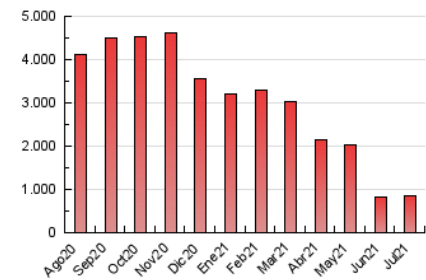

Páginas (x 1000)