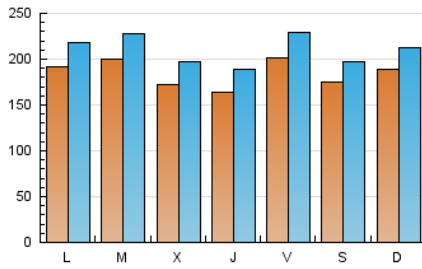

4. Gráficas (Nacional e Internacional)

4.1 Por día de la semana (promedio)

N. únicos / Visitas (x 100)