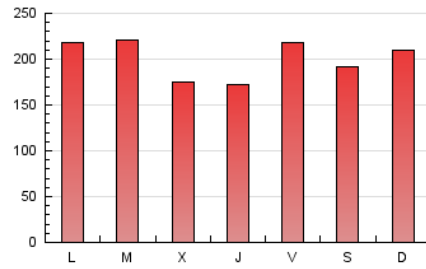

Páginas (x 100)