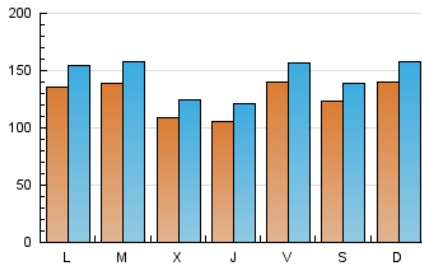

4. Gráficas (Nacional)

4.1 Por día de la semana (promedio)

N. únicos / Visitas (x 100)