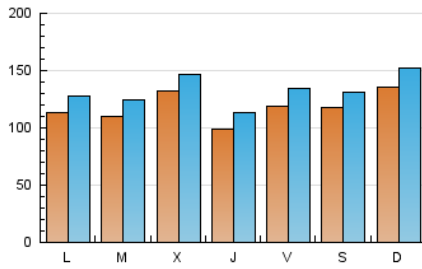

4. Gráficas (Nacional)

4.1 Por día de la semana (promedio)

N. únicos / Visitas (x 100)