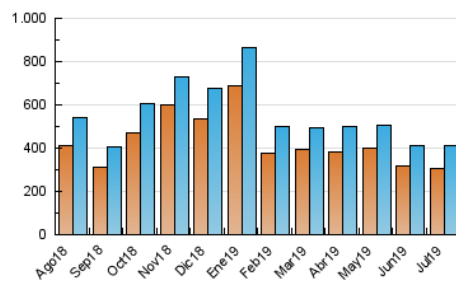

#### 3. Por día del mes (Nacional)

Día	N. únicos	Visitas	Páginas	Día	N. únicos	Visitas	Páginas	Día	N. únicos	Visitas	Páginas
1	12.251	13.585	28.495	11	7.127	8.233	18.464	21	10.167	11.684	23.013
2	8.885	10.218	21.889	12	12.860	14.304	28.976	22	9.126	10.387	22.607
3	8.397	9.640	20.374	13	11.095	12.427	24.297	23	10.837	12.505	26.720
4	7.319	8.515	20.172	14	9.929	11.152	20.629	24	25.950	27.874	51.463
5	6.686	7.874	16.571	15	10.684	11.913	23.275	25	15.761	17.580	33.414
6	13.551	15.147	27.663	16	15.619	17.125	28.014	26	18.121	20.318	41.551
7	11.409	12.778	25.207	17	12.273	13.285	24.289	27	15.693	17.225	31.179
8	9.552	10.862	25.004	18	9.464	10.889	21.680	28	22.908	25.448	47.756
9	8.625	9.837	22.407	19	9.919	11.452	22.800	29	15.160	17.060	35.592
10	7.269	8.422	18.983	20	6.715	7.850	15.245	30	11.209	12.592	23.751
								31	12.475	14.057	27.201

4. Gráficas (Nacional)

4.1 Por día de la semana (promedio)

N. únicos / Visitas (x 100)

Páginas (x 100)

4.2 Por franja horaria (promedio)

Visitas (x 1000)

Páginas (x 1000)

4.3 Por meses

N. únicos / Visitas (x 1000)

Páginas (x 1000)