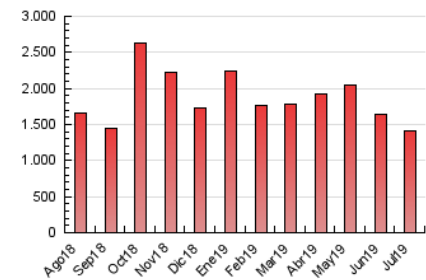

### 3. Por día del mes (Nacional e Internacional)

Día	N. únicos	Visitas	Páginas	Día	N. únicos	Visitas	Páginas	Día	N. únicos	Visitas	Páginas
1	21.105	23.071	50.589	11	15.027	16.687	38.668	21	16.210	17.907	37.093
2	17.976	19.637	42.933	12	22.171	24.177	50.668	22	16.936	18.693	42.158
3	16.948	18.868	42.537	13	18.622	20.416	40.247	23	19.687	21.911	47.392
4	15.608	17.349	41.958	14	17.430	19.047	37.590	24	35.111	37.676	74.077
5	14.401	16.100	35.865	15	20.005	21.762	46.418	25	24.379	26.604	54.251
6	21.763	23.875	45.596	16	24.198	25.986	47.976	26	25.633	28.219	58.191
7	18.499	20.342	41.314	17	20.507	22.056	46.918	27	21.641	23.625	44.372
8	17.240	19.015	45.587	18	18.072	19.966	42.394	28	30.410	33.437	64.142
9	16.416	18.105	43.680	19	17.472	19.450	40.865	29	23.111	25.517	54.633
10	15.289	17.072	41.342	20	11.988	13.522	28.142	30	19.571	21.292	42.995
								31	21.418	23.422	47.362

4. Gráficas (Nacional e Internacional)

4.1 Por día de la semana (promedio)

N. únicos / Visitas (x 100)

Páginas (x 100)

4.2 Por franja horaria (promedio)

Visitas (x 1000)

Páginas (x 1000)

4.3 Por meses

N. únicos / Visitas (x 1000)

Páginas (x 1000)