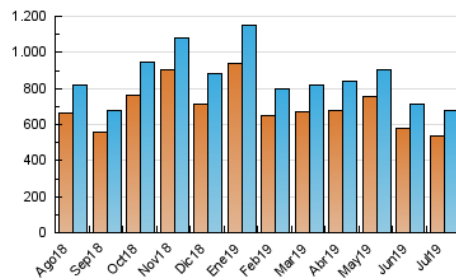

### 3. Por día del mes (Nacional e Internacional)

Día	N. únicos	Visitas	Páginas	Día	N. únicos	Visitas	Páginas	Día	N. únicos	Visitas	Páginas
1	21.105	23.071	50.589	11	15.027	16.687	38.668	21	16.210	17.907	37.093
2	17.976	19.637	42.933	12	22.171	24.177	50.668	22	16.936	18.693	42.158
3	16.948	18.868	42.537	13	18.622	20.416	40.247	23	19.687	21.911	47.392
4	15.608	17.349	41.958	14	17.430	19.047	37.590	24	35.111	37.676	74.077
5	14.401	16.100	35.865	15	20.005	21.762	46.418	25	24.379	26.604	54.251
6	21.763	23.875	45.596	16	24.198	25.986	47.976	26	25.633	28.219	58.191
7	18.499	20.342	41.314	17	20.507	22.056	46.918	27	21.641	23.625	44.372
8	17.240	19.015	45.587	18	18.072	19.966	42.394	28	30.410	33.437	64.142
9	16.416	18.105	43.680	19	17.472	19.450	40.865	29	23.111	25.517	54.633
10	15.289	17.072	41.342	20	11.988	13.522	28.142	30	19.571	21.292	42.995
								31	21.418	23.422	47.362

4. Gráficas (Nacional e Internacional)

4.1 Por día de la semana (promedio)

N. únicos / Visitas (x 100)

Páginas (x 100)

4.2 Por franja horaria (promedio)

Visitas (x 1000)

Páginas (x 1000)

4.3 Por meses

N. únicos / Visitas (x 1000)

Páginas (x 1000)