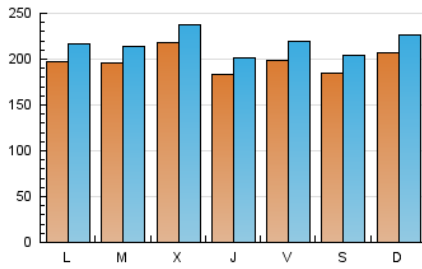

4. Gráficas (Nacional e Internacional)

4.1 Por día de la semana (promedio)

N. únicos / Visitas (x 100)