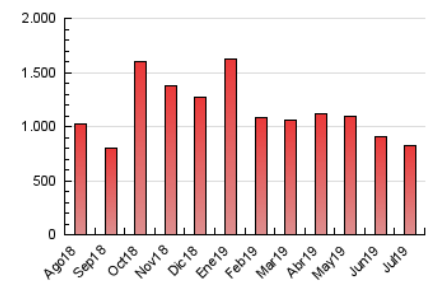

#### 3. Por día del mes (Nacional)

Día	N. únicos	Visitas	Páginas	Día	N. únicos	Visitas	Páginas	Día	N. únicos	Visitas	Páginas
1	12.251	13.585	28.495	11	7.127	8.233	18.464	21	10.167	11.684	23.013
2	8.885	10.218	21.889	12	12.860	14.304	28.976	22	9.126	10.387	22.607
3	8.397	9.640	20.374	13	11.095	12.427	24.297	23	10.837	12.505	26.720
4	7.319	8.515	20.172	14	9.929	11.152	20.629	24	25.950	27.874	51.463
5	6.686	7.874	16.571	15	10.684	11.913	23.275	25	15.761	17.580	33.414
6	13.551	15.147	27.663	16	15.619	17.125	28.014	26	18.121	20.318	41.551
7	11.409	12.778	25.207	17	12.273	13.285	24.289	27	15.693	17.225	31.179
8	9.552	10.862	25.004	18	9.464	10.889	21.680	28	22.908	25.448	47.756
9	8.625	9.837	22.407	19	9.919	11.452	22.800	29	15.160	17.060	35.592
10	7.269	8.422	18.983	20	6.715	7.850	15.245	30	11.209	12.592	23.751
								31	12.475	14.057	27.201

4. Gráficas (Nacional)

4.1 Por día de la semana (promedio)

N. únicos / Visitas (x 100)

Páginas (x 100)

4.2 Por franja horaria (promedio)

Visitas (x 1000)

Páginas (x 1000)

4.3 Por meses

N. únicos / Visitas (x 1000)

Páginas (x 1000)