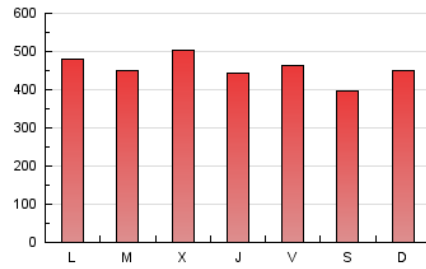

### 3. Por día del mes (Nacional e Internacional)

Día	N. únicos	Visitas	Páginas	Día	N. únicos	Visitas	Páginas	Día	N. únicos	Visitas	Páginas
1	21.105	23.071	50.589	11	15.027	16.687	38.668	21	16.210	17.907	37.093
2	17.976	19.637	42.933	12	22.171	24.177	50.668	22	16.936	18.693	42.158
3	16.948	18.868	42.537	13	18.622	20.416	40.247	23	19.687	21.911	47.392
4	15.608	17.349	41.958	14	17.430	19.047	37.590	24	35.111	37.676	74.077
5	14.401	16.100	35.865	15	20.005	21.762	46.418	25	24.379	26.604	54.251
6	21.763	23.875	45.596	16	24.198	25.986	47.976	26	25.633	28.219	58.191
7	18.499	20.342	41.314	17	20.507	22.056	46.918	27	21.641	23.625	44.372
8	17.240	19.015	45.587	18	18.072	19.966	42.394	28	30.410	33.437	64.142
9	16.416	18.105	43.680	19	17.472	19.450	40.865	29	23.111	25.517	54.633
10	15.289	17.072	41.342	20	11.988	13.522	28.142	30	19.571	21.292	42.995
								31	21.418	23.422	47.362

4. Gráficas (Nacional e Internacional)

4.1 Por día de la semana (promedio)

N. únicos / Visitas (x 100)

Páginas (x 100)

4.2 Por franja horaria (promedio)

Visitas (x 1000)

Páginas (x 1000)

4.3 Por meses