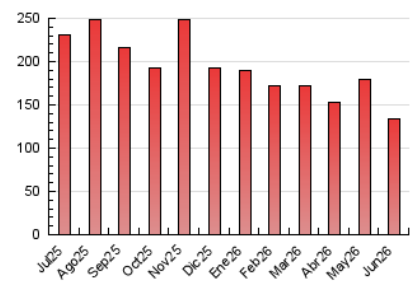

2. Secciones (Nacional)

| | PAGINAS | % |
|--------------|---------|---------|
| HOME | 26.253 | 19.59 % |
| RESTO | 107.787 | 80.41 % |

3. Por día del mes (Nacional)

| Día | N. únicos | Visitas | Páginas | Día | N. únicos | Visitas | Páginas | Día | N. únicos | Visitas | Páginas |
|-----|-----------|---------|---------|-----|-----------|---------|---------|-----|-----------|---------|---------|
| 1 | 3.172 | 3.643 | 5.582 | 11 | 2.578 | 3.011 | 4.516 | 21 | 2.442 | 2.837 | 4.567 |
| 2 | 2.918 | 3.278 | 4.937 | 12 | 2.384 | 2.769 | 4.019 | 22 | 2.329 | 2.740 | 4.185 |
| 3 | 2.718 | 3.164 | 4.706 | 13 | 1.916 | 2.244 | 3.487 | 23 | 2.113 | 2.580 | 4.201 |
| 4 | 3.520 | 3.957 | 5.785 | 14 | 2.454 | 2.918 | 4.369 | 24 | 1.943 | 2.318 | 3.543 |
| 5 | 3.378 | 3.822 | 5.574 | 15 | 2.521 | 2.938 | 4.375 | 25 | 2.336 | 2.679 | 3.918 |
| 6 | 2.269 | 2.653 | 4.137 | 16 | 2.850 | 3.402 | 4.962 | 26 | 2.010 | 2.348 | 3.627 |
| 7 | 2.333 | 2.757 | 4.419 | 17 | 2.940 | 3.424 | 5.050 | 27 | 2.157 | 2.504 | 3.821 |
| 8 | 3.522 | 4.045 | 5.696 | 18 | 2.375 | 2.885 | 4.248 | 28 | 2.611 | 3.009 | 4.520 |
| 9 | 2.724 | 3.183 | 4.708 | 19 | 2.304 | 2.731 | 4.197 | 29 | 2.441 | 2.853 | 4.469 |
| 10 | 2.381 | 2.827 | 4.291 | 20 | 2.523 | 2.843 | 4.390 | 30 | 2.024 | 2.397 | 3.741 |

4. Gráficas (Nacional)

4.1 Por día de la semana (promedio)

N. únicos / Visitas (x 100)

Páginas (x 100)

4.2 Por franja horaria (promedio)

Visitas_ (x 1000)

Páginas (x 1000)

4.3 Por meses

N. únicos / Visitas (x 1000)

Páginas (x 1000)

5. Observaciones

Este Medio Electrónico de Comunicación ha sido medido por la herramienta Google Analytics de Google (GA4).

6. Definiciones básicas (Para más información ver Normas Técnicas para el Control de los Medios Electrónicos de Comunicación)