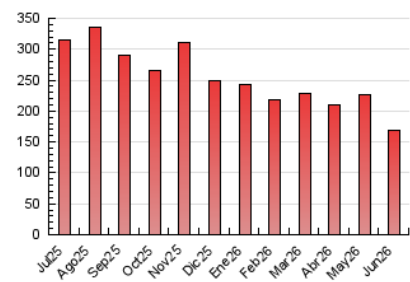

Páginas (x 1000)