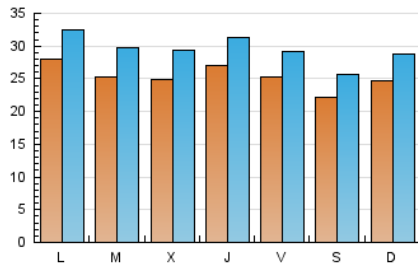

nuevatribuna.es

1. Cifras totales y promedios (Nacional)

| MES - AÑO | NAVEGADORES UNICOS | VISITAS | PAGINAS |
|---------------------------------|--------------------|--------------|--------------|
| Junio - 2026 | 54.921 | 88.188 | 134.040 |
| PROMEDIO DIARIO | 2.540 | 2.959 | 4.468 |
| PROMEDIO LUNES-VIERNES | 2.613 | 3.045 | 4.560 |
| PROMEDIO SABADO-DOMINGO | 2.338 | 2.721 | 4.214 |
| PAGINAS / VISITAS | 1,51 | | |
| DURACION MEDIA VISITAS | 0:03:08 | | |
| TIEMPO INTERACCIÓN MEDIO | 0:02:29 | | |

2. Secciones (Nacional)

| | PAGINAS | % |
|--------------|---------|---------|
| HOME | 26.253 | 19.59 % |
| RESTO | 107.787 | 80.41 % |

3. Por día del mes (Nacional)

| Día | N. únicos | Visitas | Páginas | Día | N. únicos | Visitas | Páginas | Día | N. únicos | Visitas | Páginas |
|-----|-----------|---------|---------|-----|-----------|---------|---------|-----|-----------|---------|---------|
| 1 | 3.172 | 3.643 | 5.582 | 11 | 2.578 | 3.011 | 4.516 | 21 | 2.442 | 2.837 | 4.567 |
| 2 | 2.918 | 3.278 | 4.937 | 12 | 2.384 | 2.769 | 4.019 | 22 | 2.329 | 2.740 | 4.185 |
| 3 | 2.718 | 3.164 | 4.706 | 13 | 1.916 | 2.244 | 3.487 | 23 | 2.113 | 2.580 | 4.201 |
| 4 | 3.520 | 3.957 | 5.785 | 14 | 2.454 | 2.918 | 4.369 | 24 | 1.943 | 2.318 | 3.543 |
| 5 | 3.378 | 3.822 | 5.574 | 15 | 2.521 | 2.938 | 4.375 | 25 | 2.336 | 2.679 | 3.918 |
| 6 | 2.269 | 2.653 | 4.137 | 16 | 2.850 | 3.402 | 4.962 | 26 | 2.010 | 2.348 | 3.627 |
| 7 | 2.333 | 2.757 | 4.419 | 17 | 2.940 | 3.424 | 5.050 | 27 | 2.157 | 2.504 | 3.821 |
| 8 | 3.522 | 4.045 | 5.696 | 18 | 2.375 | 2.885 | 4.248 | 28 | 2.611 | 3.009 | 4.520 |
| 9 | 2.724 | 3.183 | 4.708 | 19 | 2.304 | 2.731 | 4.197 | 29 | 2.441 | 2.853 | 4.469 |
| 10 | 2.381 | 2.827 | 4.291 | 20 | 2.523 | 2.843 | 4.390 | 30 | 2.024 | 2.397 | 3.741 |

4. Gráficas (Nacional)

4.1 Por día de la semana (promedio)

N. únicos / Visitas (x 100)

Páginas (x 100)

4.2 Por franja horaria (promedio)

Visitas_ (x 1000)

Páginas (x 1000)

4.3 Por meses