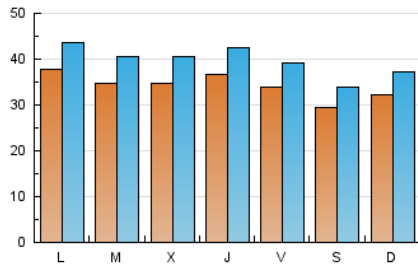

4. Gráficas (Nacional e Internacional)

4.1 Por día de la semana (promedio)

N. únicos / Visitas (x 100)