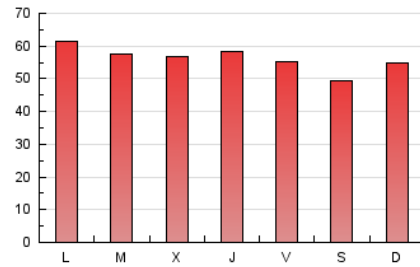

Páginas (x 100)