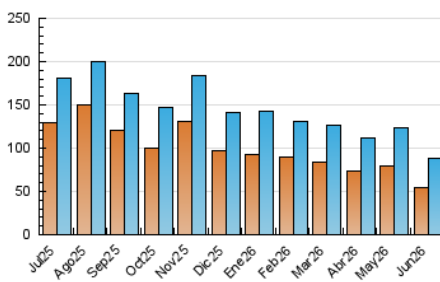

2. Secciones (Nacional)

| | PAGINAS | % |
|--------------|---------|---------|
| HOME | 26.253 | 19.59 % |
| RESTO | 107.787 | 80.41 % |

3. Por día del mes (Nacional)

| Día | N. únicos | Visitas | Páginas | Día | N. únicos | Visitas | Páginas | Día | N. únicos | Visitas | Páginas |
|-----|-----------|---------|---------|-----|-----------|---------|---------|-----|-----------|---------|---------|
| 1 | 3.172 | 3.643 | 5.582 | 11 | 2.578 | 3.011 | 4.516 | 21 | 2.442 | 2.837 | 4.567 |
| 2 | 2.918 | 3.278 | 4.937 | 12 | 2.384 | 2.769 | 4.019 | 22 | 2.329 | 2.740 | 4.185 |
| 3 | 2.718 | 3.164 | 4.706 | 13 | 1.916 | 2.244 | 3.487 | 23 | 2.113 | 2.580 | 4.201 |
| 4 | 3.520 | 3.957 | 5.785 | 14 | 2.454 | 2.918 | 4.369 | 24 | 1.943 | 2.318 | 3.543 |
| 5 | 3.378 | 3.822 | 5.574 | 15 | 2.521 | 2.938 | 4.375 | 25 | 2.336 | 2.679 | 3.918 |
| 6 | 2.269 | 2.653 | 4.137 | 16 | 2.850 | 3.402 | 4.962 | 26 | 2.010 | 2.348 | 3.627 |
| 7 | 2.333 | 2.757 | 4.419 | 17 | 2.940 | 3.424 | 5.050 | 27 | 2.157 | 2.504 | 3.821 |
| 8 | 3.522 | 4.045 | 5.696 | 18 | 2.375 | 2.885 | 4.248 | 28 | 2.611 | 3.009 | 4.520 |
| 9 | 2.724 | 3.183 | 4.708 | 19 | 2.304 | 2.731 | 4.197 | 29 | 2.441 | 2.853 | 4.469 |
| 10 | 2.381 | 2.827 | 4.291 | 20 | 2.523 | 2.843 | 4.390 | 30 | 2.024 | 2.397 | 3.741 |

4. Gráficas (Nacional)

4.1 Por día de la semana (promedio)

N. únicos / Visitas (x 100)

Páginas (x 100)

4.2 Por franja horaria (promedio)

Visitas_ (x 1000)

Páginas (x 1000)

4.3 Por meses

N. únicos / Visitas (x 1000)

Páginas (x 1000)

5. Observaciones

Este Medio Electrónico de Comunicación ha sido medido por la herramienta Google Analytics de Google (GA4).

6. Definiciones básicas (Para más información ver Normas Técnicas para el Control de los Medios Electrónicos de Comunicación)

Visita:

Una secuencia ininterrumpida de páginas servidas a un usuario válido. Si dicho usuario no realiza peticiones de páginas en un periodo de tiempo (30 min) la siguiente petición constituirá el inicio de una nueva visita.