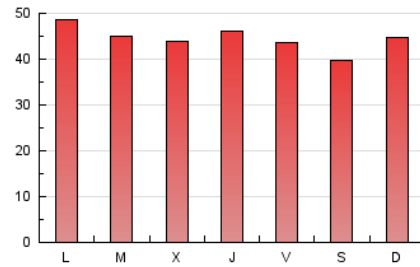

nuevatribuna.es

1. Cifras totales y promedios (Nacional)

| MES - AÑO | NAVEGADORES UNICOS | VISITAS | PAGINAS |
|---------------------------------|--------------------|--------------|--------------|
| Junio - 2026 | 54.921 | 88.188 | 134.040 |
| PROMEDIO DIARIO | 2.540 | 2.959 | 4.468 |
| PROMEDIO LUNES-VIERNES | 2.613 | 3.045 | 4.560 |
| PROMEDIO SABADO-DOMINGO | 2.338 | 2.721 | 4.214 |
| PAGINAS / VISITAS | 1,51 | | |
| DURACION MEDIA VISITAS | 0:03:08 | | |
| TIEMPO INTERACCIÓN MEDIO | 0:02:29 | | |

2. Secciones (Nacional)

| | PAGINAS | % |
|--------------|---------|---------|
| HOME | 26.253 | 19.59 % |
| RESTO | 107.787 | 80.41 % |

3. Por día del mes (Nacional)

| Día | N. únicos | Visitas | Páginas | Día | N. únicos | Visitas | Páginas | Día | N. únicos | Visitas | Páginas |
|-----|-----------|---------|---------|-----|-----------|---------|---------|-----|-----------|---------|---------|
| 1 | 3.172 | 3.643 | 5.582 | 11 | 2.578 | 3.011 | 4.516 | 21 | 2.442 | 2.837 | 4.567 |
| 2 | 2.918 | 3.278 | 4.937 | 12 | 2.384 | 2.769 | 4.019 | 22 | 2.329 | 2.740 | 4.185 |
| 3 | 2.718 | 3.164 | 4.706 | 13 | 1.916 | 2.244 | 3.487 | 23 | 2.113 | 2.580 | 4.201 |
| 4 | 3.520 | 3.957 | 5.785 | 14 | 2.454 | 2.918 | 4.369 | 24 | 1.943 | 2.318 | 3.543 |
| 5 | 3.378 | 3.822 | 5.574 | 15 | 2.521 | 2.938 | 4.375 | 25 | 2.336 | 2.679 | 3.918 |
| 6 | 2.269 | 2.653 | 4.137 | 16 | 2.850 | 3.402 | 4.962 | 26 | 2.010 | 2.348 | 3.627 |
| 7 | 2.333 | 2.757 | 4.419 | 17 | 2.940 | 3.424 | 5.050 | 27 | 2.157 | 2.504 | 3.821 |
| 8 | 3.522 | 4.045 | 5.696 | 18 | 2.375 | 2.885 | 4.248 | 28 | 2.611 | 3.009 | 4.520 |
| 9 | 2.724 | 3.183 | 4.708 | 19 | 2.304 | 2.731 | 4.197 | 29 | 2.441 | 2.853 | 4.469 |
| 10 | 2.381 | 2.827 | 4.291 | 20 | 2.523 | 2.843 | 4.390 | 30 | 2.024 | 2.397 | 3.741 |

4. Gráficas (Nacional)

4.1 Por día de la semana (promedio)

N. únicos / Visitas (x 100)

Páginas (x 100)

4.2 Por franja horaria (promedio)

Visitas_ (x 1000)

Páginas (x 1000)

4.3 Por meses