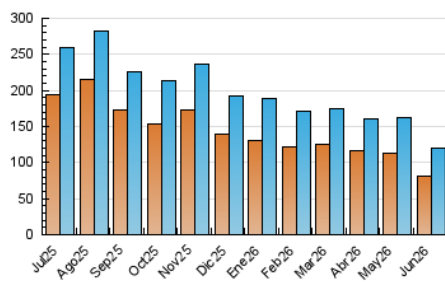

4.3 Por meses

N. únicos / Visitas (x 1000)