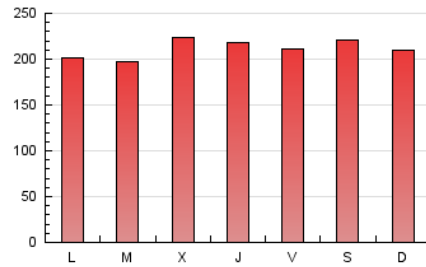

Páginas (x 100)