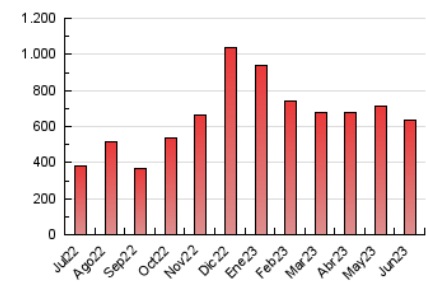

#### 3. Por día del mes (Nacional)

Día	N. únicos	Visitas	Páginas	Día	N. únicos	Visitas	Páginas	Día	N. únicos	Visitas	Páginas
<b>1</b>	20.440	23.238	29.657	<b>11</b>	11.925	14.154	19.834	<b>21</b>	11.523	13.728	18.278
<b>2</b>	23.807	26.310	32.779	<b>12</b>	14.263	16.554	22.473	<b>22</b>	10.843	12.881	17.668
<b>3</b>	25.165	28.077	34.908	<b>13</b>	14.154	16.506	21.710	<b>23</b>	10.583	12.209	16.711
<b>4</b>	17.573	20.072	25.787	<b>14</b>	26.541	29.397	37.824	<b>24</b>	11.829	13.236	17.683
<b>5</b>	12.931	15.546	20.738	<b>15</b>	18.511	20.677	27.048	<b>25</b>	12.798	14.730	20.042
<b>6</b>	11.305	13.663	18.109	<b>16</b>	13.908	15.894	21.366	<b>26</b>	11.664	13.996	19.499
<b>7</b>	11.967	14.326	18.394	<b>17</b>	12.303	14.295	19.483	<b>27</b>	11.886	13.785	18.178
<b>8</b>	11.921	14.405	19.285	<b>18</b>	11.333	13.354	18.191	<b>28</b>	9.945	11.363	14.840
<b>9</b>	11.671	13.686	18.527	<b>19</b>	11.132	13.391	18.096	<b>29</b>	9.706	11.256	15.348
<b>10</b>	10.262	12.039	16.439	<b>20</b>	12.744	15.171	20.790	<b>30</b>	9.750	11.551	16.110

### 4.1 Por día de la semana (promedio)

N. únicos / Visitas (x 100)

Páginas (x 100)

### 4.2 Por franja horaria (promedio)

Visitas\_ (x 1000)

Páginas (x 1000)

### 4.3 Por meses

N. únicos / Visitas (x 1000)

Páginas (x 1000)