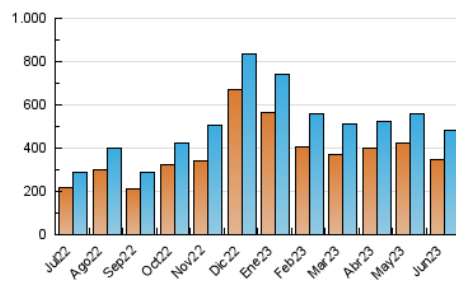

#### 3. Por día del mes (Nacional)

Día	N. únicos	Visitas	Páginas	Día	N. únicos	Visitas	Páginas	Día	N. únicos	Visitas	Páginas
<b>1</b>	20.440	23.238	29.657	<b>11</b>	11.925	14.154	19.834	<b>21</b>	11.523	13.728	18.278
<b>2</b>	23.807	26.310	32.779	<b>12</b>	14.263	16.554	22.473	<b>22</b>	10.843	12.881	17.668
<b>3</b>	25.165	28.077	34.908	<b>13</b>	14.154	16.506	21.710	<b>23</b>	10.583	12.209	16.711
<b>4</b>	17.573	20.072	25.787	<b>14</b>	26.541	29.397	37.824	<b>24</b>	11.829	13.236	17.683
<b>5</b>	12.931	15.546	20.738	<b>15</b>	18.511	20.677	27.048	<b>25</b>	12.798	14.730	20.042
<b>6</b>	11.305	13.663	18.109	<b>16</b>	13.908	15.894	21.366	<b>26</b>	11.664	13.996	19.499
<b>7</b>	11.967	14.326	18.394	<b>17</b>	12.303	14.295	19.483	<b>27</b>	11.886	13.785	18.178
<b>8</b>	11.921	14.405	19.285	<b>18</b>	11.333	13.354	18.191	<b>28</b>	9.945	11.363	14.840
<b>9</b>	11.671	13.686	18.527	<b>19</b>	11.132	13.391	18.096	<b>29</b>	9.706	11.256	15.348
<b>10</b>	10.262	12.039	16.439	<b>20</b>	12.744	15.171	20.790	<b>30</b>	9.750	11.551	16.110

### 4.1 Por día de la semana (promedio)

N. únicos / Visitas (x 100)

Páginas (x 100)

### 4.2 Por franja horaria (promedio)

Visitas\_ (x 1000)

Páginas (x 1000)

### 4.3 Por meses

N. únicos / Visitas (x 1000)

Páginas (x 1000)