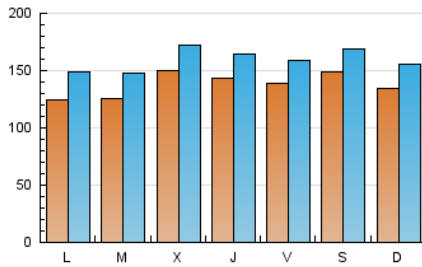

4. Gráficas (Nacional)

4.1 Por día de la semana (promedio)

N. únicos / Visitas (x 100)