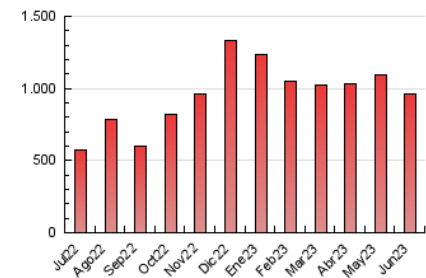

### 3. Por día del mes (Nacional e Internacional)

Día	N. únicos	Visitas	Páginas	Día	N. únicos	Visitas	Páginas	Día	N. únicos	Visitas	Páginas
<b>1</b>	29.154	33.357	41.779	<b>11</b>	22.098	25.959	33.840	<b>21</b>	19.311	22.794	29.000
<b>2</b>	31.992	35.820	44.147	<b>12</b>	28.006	31.998	40.806	<b>22</b>	18.146	21.514	27.846
<b>3</b>	31.735	35.903	44.152	<b>13</b>	23.209	27.151	34.380	<b>23</b>	18.816	21.500	27.681
<b>4</b>	24.941	28.704	36.333	<b>14</b>	34.657	39.013	49.176	<b>24</b>	18.387	20.676	26.447
<b>5</b>	21.809	26.100	33.319	<b>15</b>	25.812	29.364	37.528	<b>25</b>	20.619	23.443	30.561
<b>6</b>	19.478	23.383	29.802	<b>16</b>	20.437	23.647	30.492	<b>26</b>	19.409	22.811	29.842
<b>7</b>	20.173	24.351	30.243	<b>17</b>	17.573	20.301	26.629	<b>27</b>	19.628	22.656	28.560
<b>8</b>	20.581	24.516	31.273	<b>18</b>	16.627	19.490	25.414	<b>28</b>	17.855	20.608	25.735
<b>9</b>	20.035	23.487	30.411	<b>19</b>	17.803	21.339	27.515	<b>29</b>	16.626	19.569	25.301
<b>10</b>	16.002	19.099	24.762	<b>20</b>	20.846	24.482	31.890	<b>30</b>	15.945	18.886	24.764

##### 4.1 Por día de la semana (promedio)

N. únicos / Visitas (x 100)

Páginas (x 100)

##### 4.2 Por franja horaria (promedio)

Visitas\_ (x 1000)

Páginas (x 1000)

##### 4.3 Por meses

N. únicos / Visitas (x 1000)

Páginas (x 1000)