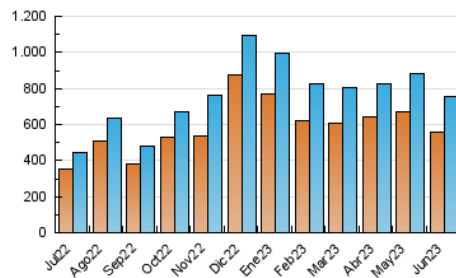

### 3. Por día del mes (Nacional e Internacional)

Día	N. únicos	Visitas	Páginas	Día	N. únicos	Visitas	Páginas	Día	N. únicos	Visitas	Páginas
<b>1</b>	29.154	33.357	41.779	<b>11</b>	22.098	25.959	33.840	<b>21</b>	19.311	22.794	29.000
<b>2</b>	31.992	35.820	44.147	<b>12</b>	28.006	31.998	40.806	<b>22</b>	18.146	21.514	27.846
<b>3</b>	31.735	35.903	44.152	<b>13</b>	23.209	27.151	34.380	<b>23</b>	18.816	21.500	27.681
<b>4</b>	24.941	28.704	36.333	<b>14</b>	34.657	39.013	49.176	<b>24</b>	18.387	20.676	26.447
<b>5</b>	21.809	26.100	33.319	<b>15</b>	25.812	29.364	37.528	<b>25</b>	20.619	23.443	30.561
<b>6</b>	19.478	23.383	29.802	<b>16</b>	20.437	23.647	30.492	<b>26</b>	19.409	22.811	29.842
<b>7</b>	20.173	24.351	30.243	<b>17</b>	17.573	20.301	26.629	<b>27</b>	19.628	22.656	28.560
<b>8</b>	20.581	24.516	31.273	<b>18</b>	16.627	19.490	25.414	<b>28</b>	17.855	20.608	25.735
<b>9</b>	20.035	23.487	30.411	<b>19</b>	17.803	21.339	27.515	<b>29</b>	16.626	19.569	25.301
<b>10</b>	16.002	19.099	24.762	<b>20</b>	20.846	24.482	31.890	<b>30</b>	15.945	18.886	24.764

##### 4.1 Por día de la semana (promedio)

N. únicos / Visitas (x 100)

Páginas (x 100)

##### 4.2 Por franja horaria (promedio)

Visitas\_ (x 1000)

Páginas (x 1000)

##### 4.3 Por meses

N. únicos / Visitas (x 1000)

Páginas (x 1000)