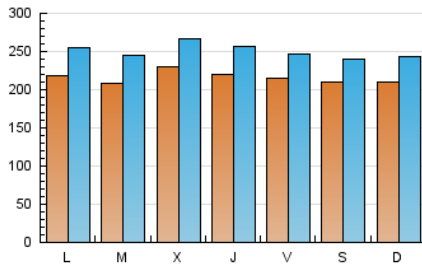

4. Gráficas (Nacional e Internacional)

4.1 Por día de la semana (promedio)

N. únicos / Visitas (x 100)