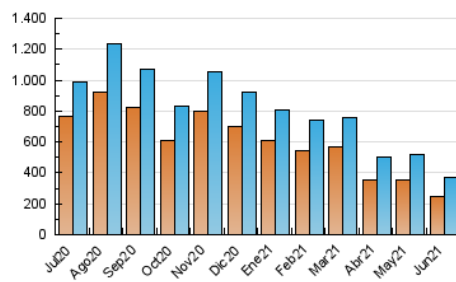

4.3 Por meses

N. únicos / Visitas (x 1000)