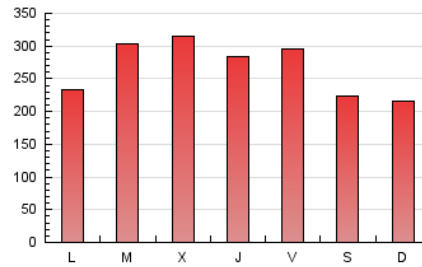

nuevatribuna.es

1. Cifras totales y promedios (Nacional e Internacional)

MES - AÑO	NAVEGADORES UNICOS	VISITAS	PAGINAS
Junio - 2021	358.442	502.265	809.231
PROMEDIO DIARIO	14.556	16.742	26.974
PROMEDIO LUNES-VIERNES	15.376	17.658	28.798
PROMEDIO SABADO-DOMINGO	12.303	14.223	21.960
PAGINAS / VISITAS	1,61		
DURACION MEDIA VISITAS	0:03:32		
DURACION MEDIA PAGINAS	0:05:47		

2. Secciones (Nacional e Internacional)

	PAGINAS	%
HOME	71.794	8.87 %
RESTO	737.437	91.13 %

3. Por día del mes (Nacional e Internacional)

Día	N. únicos	Visitas	Páginas	Día	N. únicos	Visitas	Páginas	Día	N. únicos	Visitas	Páginas
1	16.124	18.098	53.672	11	13.984	16.472	24.120	21	10.702	12.959	17.745
2	18.515	20.554	52.072	12	12.787	14.935	22.520	22	11.146	13.452	18.348
3	15.231	17.222	33.660	13	12.777	15.217	22.462	23	9.870	11.960	16.779
4	28.209	30.886	46.628	14	13.859	16.499	23.588	24	14.164	16.479	22.262
5	12.511	14.144	26.807	15	13.835	16.543	23.556	25	18.409	21.295	28.450
6	13.249	14.782	27.322	16	13.015	15.692	22.377	26	15.399	17.195	23.029
7	17.077	18.905	33.442	17	14.383	17.090	23.725	27	10.800	12.558	17.584
8	15.080	16.838	31.411	18	11.321	13.500	18.948	28	11.291	13.234	18.196
9	15.582	17.187	32.709	19	10.044	11.964	17.208	29	16.378	18.689	24.989
10	17.096	19.259	33.575	20	10.856	12.991	18.746	30	22.996	25.666	33.301

4. Gráficas (Nacional e Internacional)

4.1 Por día de la semana (promedio)

N. únicos / Visitas (x 100)

Páginas (x 100)

4.2 Por franja horaria (promedio)

Visitas (x 1000)

Páginas (x 1000)

4.3 Por meses