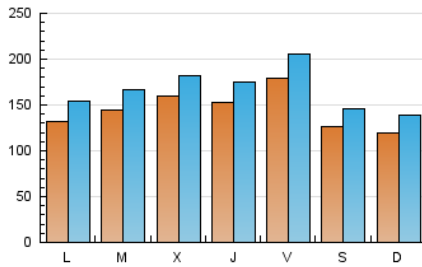

nuevatribuna.es

1. Cifras totales y promedios (Nacional e Internacional)

MES - AÑO	NAVEGADORES UNICOS	VISITAS	PAGINAS
Junio - 2021	358.442	502.265	809.231
PROMEDIO DIARIO	14.556	16.742	26.974
PROMEDIO LUNES-VIERNES	15.376	17.658	28.798
PROMEDIO SABADO-DOMINGO	12.303	14.223	21.960
PAGINAS / VISITAS	1,61		
DURACION MEDIA VISITAS	0:03:32		
DURACION MEDIA PAGINAS	0:05:47		

2. Secciones (Nacional e Internacional)

	PAGINAS	%
HOME	71.794	8.87 %
RESTO	737.437	91.13 %

3. Por día del mes (Nacional e Internacional)

Día	N. únicos	Visitas	Páginas	Día	N. únicos	Visitas	Páginas	Día	N. únicos	Visitas	Páginas
1	16.124	18.098	53.672	11	13.984	16.472	24.120	21	10.702	12.959	17.745
2	18.515	20.554	52.072	12	12.787	14.935	22.520	22	11.146	13.452	18.348
3	15.231	17.222	33.660	13	12.777	15.217	22.462	23	9.870	11.960	16.779
4	28.209	30.886	46.628	14	13.859	16.499	23.588	24	14.164	16.479	22.262
5	12.511	14.144	26.807	15	13.835	16.543	23.556	25	18.409	21.295	28.450
6	13.249	14.782	27.322	16	13.015	15.692	22.377	26	15.399	17.195	23.029
7	17.077	18.905	33.442	17	14.383	17.090	23.725	27	10.800	12.558	17.584
8	15.080	16.838	31.411	18	11.321	13.500	18.948	28	11.291	13.234	18.196
9	15.582	17.187	32.709	19	10.044	11.964	17.208	29	16.378	18.689	24.989
10	17.096	19.259	33.575	20	10.856	12.991	18.746	30	22.996	25.666	33.301

4. Gráficas (Nacional e Internacional)

4.1 Por día de la semana (promedio)

N. únicos / Visitas (x 100)

Páginas (x 100)

4.2 Por franja horaria (promedio)

Visitas (x 1000)

Páginas (x 1000)

4.3 Por meses