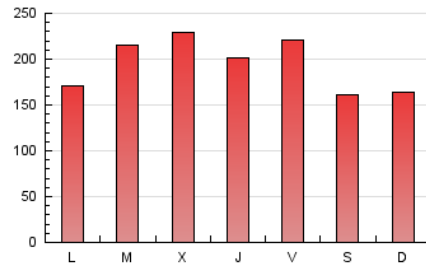

nuevatribuna.es

1. Cifras totales y promedios (Nacional)

MES - AÑO	NAVEGADORES UNICOS	VISITAS	PAGINAS
Junio - 2021	250.490	366.955	588.323
PROMEDIO DIARIO	10.592	12.232	19.611
PROMEDIO LUNES-VIERNES	11.169	12.873	20.855
PROMEDIO SABADO-DOMINGO	9.006	10.468	16.191
PAGINAS / VISITAS	1,60		
DURACION MEDIA VISITAS	0:03:15		
DURACION MEDIA PAGINAS	0:05:23		

2. Secciones (Nacional)

	PAGINAS	%
HOME	65.773	11.18 %
RESTO	522.550	88.82 %

3. Por día del mes (Nacional)

Día	N. únicos	Visitas	Páginas	Día	N. únicos	Visitas	Páginas	Día	N. únicos	Visitas	Páginas
1	11.568	13.290	38.023	11	8.259	10.215	15.219	21	7.519	9.242	12.922
2	13.919	15.514	37.641	12	7.651	9.373	14.320	22	7.467	9.118	12.804
3	10.957	12.451	23.271	13	9.755	11.729	17.855	23	6.396	7.720	11.324
4	23.590	25.963	37.029	14	10.309	12.267	18.109	24	10.642	12.293	16.808
5	9.185	10.422	19.095	15	9.967	11.939	17.521	25	14.897	16.978	22.857
6	9.737	10.949	19.840	16	9.218	11.178	16.502	26	12.319	13.623	18.159
7	12.180	13.678	23.688	17	10.558	12.372	17.770	27	7.929	9.229	12.998
8	9.019	10.320	19.284	18	7.606	9.179	13.260	28	8.071	9.439	13.345
9	9.721	10.971	20.912	19	7.257	8.565	12.620	29	13.112	14.636	19.865
10	11.122	12.892	22.774	20	8.217	9.857	14.637	30	19.613	21.553	27.871

4. Gráficas (Nacional)

4.1 Por día de la semana (promedio)

N. únicos / Visitas (x 100)

Páginas (x 100)

4.2 Por franja horaria (promedio)

Visitas (x 1000)

Páginas (x 1000)

4.3 Por meses