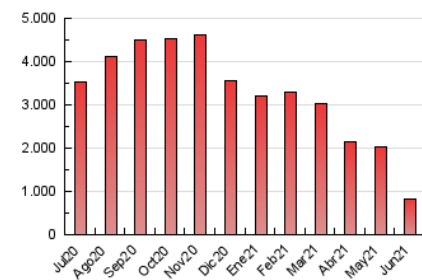

Páginas (x 1000)