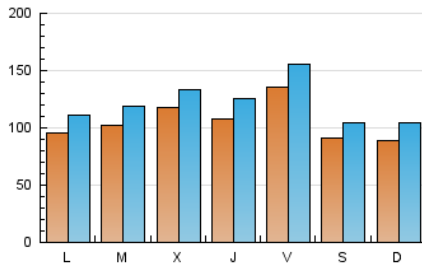

nuevatribuna.es

1. Cifras totales y promedios (Nacional)

MES - AÑO	NAVEGADORES UNICOS	VISITAS	PAGINAS
Junio - 2021	250.490	366.955	588.323
PROMEDIO DIARIO	10.592	12.232	19.611
PROMEDIO LUNES-VIERNES	11.169	12.873	20.855
PROMEDIO SABADO-DOMINGO	9.006	10.468	16.191
PAGINAS / VISITAS	1,60		
DURACION MEDIA VISITAS	0:03:15		
DURACION MEDIA PAGINAS	0:05:23		

2. Secciones (Nacional)

	PAGINAS	%
HOME	65.773	11.18 %
RESTO	522.550	88.82 %

3. Por día del mes (Nacional)

Día	N. únicos	Visitas	Páginas	Día	N. únicos	Visitas	Páginas	Día	N. únicos	Visitas	Páginas
1	11.568	13.290	38.023	11	8.259	10.215	15.219	21	7.519	9.242	12.922
2	13.919	15.514	37.641	12	7.651	9.373	14.320	22	7.467	9.118	12.804
3	10.957	12.451	23.271	13	9.755	11.729	17.855	23	6.396	7.720	11.324
4	23.590	25.963	37.029	14	10.309	12.267	18.109	24	10.642	12.293	16.808
5	9.185	10.422	19.095	15	9.967	11.939	17.521	25	14.897	16.978	22.857
6	9.737	10.949	19.840	16	9.218	11.178	16.502	26	12.319	13.623	18.159
7	12.180	13.678	23.688	17	10.558	12.372	17.770	27	7.929	9.229	12.998
8	9.019	10.320	19.284	18	7.606	9.179	13.260	28	8.071	9.439	13.345
9	9.721	10.971	20.912	19	7.257	8.565	12.620	29	13.112	14.636	19.865
10	11.122	12.892	22.774	20	8.217	9.857	14.637	30	19.613	21.553	27.871

4. Gráficas (Nacional)

4.1 Por día de la semana (promedio)

N. únicos / Visitas (x 100)

Páginas (x 100)

4.2 Por franja horaria (promedio)

Visitas (x 1000)

Páginas (x 1000)

4.3 Por meses