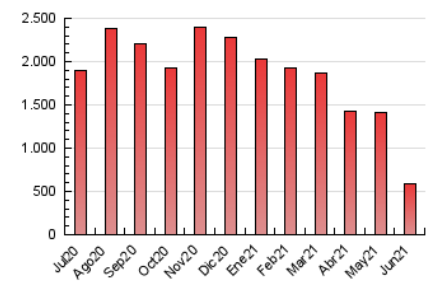

nuevatribuna.es

1. Cifras totales y promedios (Nacional)

MES - AÑO	NAVEGADORES UNICOS	VISITAS	PAGINAS
Junio - 2021	250.490	366.955	588.323
PROMEDIO DIARIO	10.592	12.232	19.611
PROMEDIO LUNES-VIERNES	11.169	12.873	20.855
PROMEDIO SABADO-DOMINGO	9.006	10.468	16.191
PAGINAS / VISITAS	1,60		
DURACION MEDIA VISITAS	0:03:15		
DURACION MEDIA PAGINAS	0:05:23		

2. Secciones (Nacional)

	PAGINAS	%
HOME	65.773	11.18 %
RESTO	522.550	88.82 %

3. Por día del mes (Nacional)

Día	N. únicos	Visitas	Páginas	Día	N. únicos	Visitas	Páginas	Día	N. únicos	Visitas	Páginas
1	11.568	13.290	38.023	11	8.259	10.215	15.219	21	7.519	9.242	12.922
2	13.919	15.514	37.641	12	7.651	9.373	14.320	22	7.467	9.118	12.804
3	10.957	12.451	23.271	13	9.755	11.729	17.855	23	6.396	7.720	11.324
4	23.590	25.963	37.029	14	10.309	12.267	18.109	24	10.642	12.293	16.808
5	9.185	10.422	19.095	15	9.967	11.939	17.521	25	14.897	16.978	22.857
6	9.737	10.949	19.840	16	9.218	11.178	16.502	26	12.319	13.623	18.159
7	12.180	13.678	23.688	17	10.558	12.372	17.770	27	7.929	9.229	12.998
8	9.019	10.320	19.284	18	7.606	9.179	13.260	28	8.071	9.439	13.345
9	9.721	10.971	20.912	19	7.257	8.565	12.620	29	13.112	14.636	19.865
10	11.122	12.892	22.774	20	8.217	9.857	14.637	30	19.613	21.553	27.871

4. Gráficas (Nacional)

4.1 Por día de la semana (promedio)

N. únicos / Visitas (x 100)

Páginas (x 100)

4.2 Por franja horaria (promedio)

Visitas (x 1000)

Páginas (x 1000)

4.3 Por meses

N. únicos / Visitas (x 1000)

Páginas (x 1000)

5. Observaciones

Este Medio Electrónico de Comunicación ha sido medido por la herramienta Google Analytics de Google

6. Definiciones básicas (Para más información ver Normas Técnicas para el Control de los Medios Electrónicos de Comunicación)