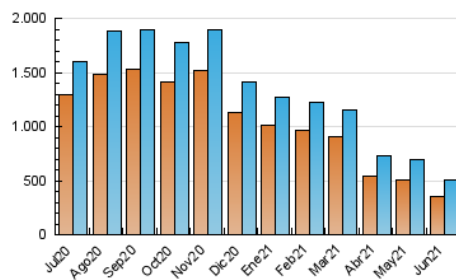

4.3 Por meses

N. únicos / Visitas (x 1000)