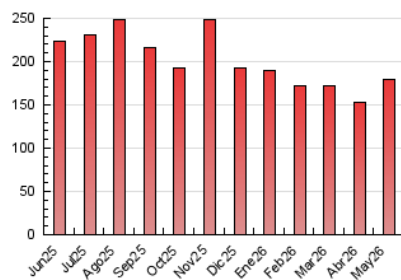

2. Secciones (Nacional)

	PAGINAS	%
HOME	27.557	15.39 %
RESTO	151.526	84.61 %

3. Por día del mes (Nacional)

Día	N. únicos	Visitas	Páginas	Día	N. únicos	Visitas	Páginas	Día	N. únicos	Visitas	Páginas
1	2.489	2.980	4.577	11	5.165	5.807	8.285	21	3.112	3.549	5.544
2	2.458	2.902	4.295	12	3.926	4.501	6.391	22	2.775	3.233	4.789
3	2.798	3.258	4.767	13	3.940	4.559	6.446	23	3.502	3.894	5.972
4	2.737	3.331	4.756	14	3.377	3.967	5.262	24	3.898	4.433	6.597
5	2.935	3.451	5.047	15	4.227	4.784	6.716	25	3.104	3.575	5.580
6	2.899	3.371	4.668	16	2.838	3.261	5.218	26	3.300	3.777	5.818
7	4.482	5.069	6.612	17	4.131	4.729	6.898	27	4.327	5.044	7.067
8	2.691	3.178	4.762	18	3.465	4.047	6.380	28	4.176	4.854	6.676
9	2.825	3.382	4.995	19	3.954	4.595	6.435	29	2.949	3.511	5.389
10	3.319	3.874	5.723	20	3.706	4.277	6.243	30	2.987	3.465	5.856
								31	2.987	3.471	5.319

4. Gráficas (Nacional)

4.1 Por día de la semana (promedio)

N. únicos / Visitas (x 100)

Páginas (x 100)

4.2 Por franja horaria (promedio)

Visitas_ (x 1000)

Páginas (x 1000)

4.3 Por meses

N. únicos / Visitas (x 1000)

Páginas (x 1000)

5. Observaciones

Este Medio Electrónico de Comunicación ha sido medido por la herramienta Google Analytics de Google (GA4).

6. Definiciones básicas (Para más información ver Normas Técnicas para el Control de los Medios Electrónicos de Comunicación)