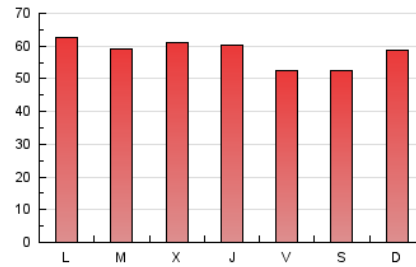

nuevatribuna.es

1. Cifras totales y promedios (Nacional)

MES - AÑO	NAVEGADORES UNICOS	VISITAS	PAGINAS
Mayo - 2026	79.977	123.495	179.083
PROMEDIO DIARIO	3.403	3.940	5.777
PROMEDIO LUNES-VIERNES	3.511	4.070	5.878
PROMEDIO SABADO-DOMINGO	3.174	3.667	5.564
PAGINAS / VISITAS	1,47		
DURACION MEDIA VISITAS	0:03:06		
TIEMPO INTERACCIÓN MEDIO	0:02:15		

2. Secciones (Nacional)

	PAGINAS	%
HOME	27.557	15.39 %
RESTO	151.526	84.61 %

3. Por día del mes (Nacional)

Día	N. únicos	Visitas	Páginas	Día	N. únicos	Visitas	Páginas	Día	N. únicos	Visitas	Páginas
1	2.489	2.980	4.577	11	5.165	5.807	8.285	21	3.112	3.549	5.544
2	2.458	2.902	4.295	12	3.926	4.501	6.391	22	2.775	3.233	4.789
3	2.798	3.258	4.767	13	3.940	4.559	6.446	23	3.502	3.894	5.972
4	2.737	3.331	4.756	14	3.377	3.967	5.262	24	3.898	4.433	6.597
5	2.935	3.451	5.047	15	4.227	4.784	6.716	25	3.104	3.575	5.580
6	2.899	3.371	4.668	16	2.838	3.261	5.218	26	3.300	3.777	5.818
7	4.482	5.069	6.612	17	4.131	4.729	6.898	27	4.327	5.044	7.067
8	2.691	3.178	4.762	18	3.465	4.047	6.380	28	4.176	4.854	6.676
9	2.825	3.382	4.995	19	3.954	4.595	6.435	29	2.949	3.511	5.389
10	3.319	3.874	5.723	20	3.706	4.277	6.243	30	2.987	3.465	5.856
								31	2.987	3.471	5.319

4. Gráficas (Nacional)

4.1 Por día de la semana (promedio)

N. únicos / Visitas (x 100)

Páginas (x 100)

4.2 Por franja horaria (promedio)

Visitas_ (x 1000)

Páginas (x 1000)

4.3 Por meses