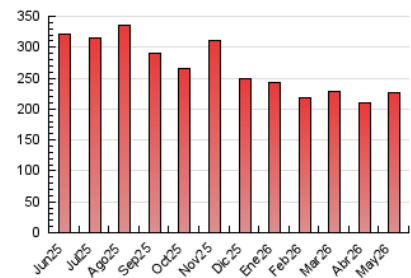

Páginas (x 1000)