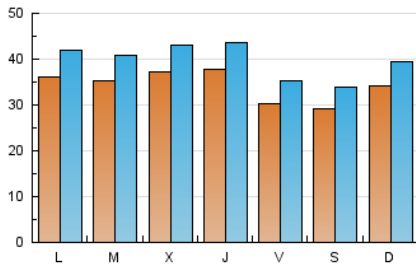

nuevatribuna.es

1. Cifras totales y promedios (Nacional)

MES - AÑO	NAVEGADORES UNICOS	VISITAS	PAGINAS
Mayo - 2026	79.977	123.495	179.083
PROMEDIO DIARIO	3.403	3.940	5.777
PROMEDIO LUNES-VIERNES	3.511	4.070	5.878
PROMEDIO SABADO-DOMINGO	3.174	3.667	5.564
PAGINAS / VISITAS	1,47		
DURACION MEDIA VISITAS	0:03:06		
TIEMPO INTERACCIÓN MEDIO	0:02:15		

2. Secciones (Nacional)

	PAGINAS	%
HOME	27.557	15.39 %
RESTO	151.526	84.61 %

3. Por día del mes (Nacional)

Día	N. únicos	Visitas	Páginas	Día	N. únicos	Visitas	Páginas	Día	N. únicos	Visitas	Páginas
1	2.489	2.980	4.577	11	5.165	5.807	8.285	21	3.112	3.549	5.544
2	2.458	2.902	4.295	12	3.926	4.501	6.391	22	2.775	3.233	4.789
3	2.798	3.258	4.767	13	3.940	4.559	6.446	23	3.502	3.894	5.972
4	2.737	3.331	4.756	14	3.377	3.967	5.262	24	3.898	4.433	6.597
5	2.935	3.451	5.047	15	4.227	4.784	6.716	25	3.104	3.575	5.580
6	2.899	3.371	4.668	16	2.838	3.261	5.218	26	3.300	3.777	5.818
7	4.482	5.069	6.612	17	4.131	4.729	6.898	27	4.327	5.044	7.067
8	2.691	3.178	4.762	18	3.465	4.047	6.380	28	4.176	4.854	6.676
9	2.825	3.382	4.995	19	3.954	4.595	6.435	29	2.949	3.511	5.389
10	3.319	3.874	5.723	20	3.706	4.277	6.243	30	2.987	3.465	5.856
								31	2.987	3.471	5.319

4. Gráficas (Nacional)

4.1 Por día de la semana (promedio)

N. únicos / Visitas (x 100)

Páginas (x 100)

4.2 Por franja horaria (promedio)

Visitas_ (x 1000)

Páginas (x 1000)

4.3 Por meses