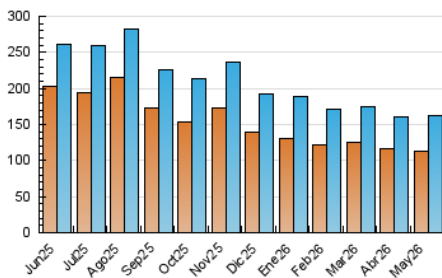

4.3 Por meses

N. únicos / Visitas (x 1000)