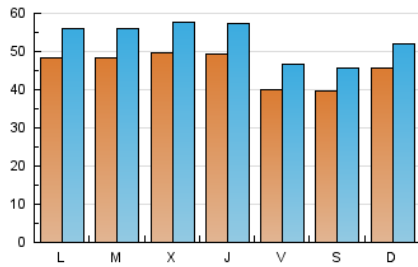

nuevatribuna.es

1. Cifras totales y promedios (Nacional e Internacional)

MES - AÑO	NAVEGADORES UNICOS	VISITAS	PAGINAS
Mayo - 2026	113.701	162.392	227.122
PROMEDIO DIARIO	4.549	5.259	7.327
PROMEDIO LUNES-VIERNES	4.687	5.435	7.458
PROMEDIO SABADO-DOMINGO	4.258	4.889	7.051
PAGINAS / VISITAS	1,39		
DURACION MEDIA VISITAS	0:02:55		
TIEMPO INTERACCIÓN MEDIO	0:01:58		

2. Secciones (Nacional e Internacional)

	PAGINAS	%
HOME	29.465	12.97 %
RESTO	197.657	87.03 %

3. Por día del mes (Nacional e Internacional)

Día	N. únicos	Visitas	Páginas	Día	N. únicos	Visitas	Páginas	Día	N. únicos	Visitas	Páginas
1	3.322	3.884	5.744	11	6.345	7.175	9.844	21	4.316	4.923	7.176
2	3.388	4.024	5.512	12	5.124	5.930	8.053	22	3.847	4.505	6.259
3	3.874	4.411	6.152	13	5.151	5.977	8.069	23	4.509	5.046	7.405
4	3.837	4.610	6.218	14	4.539	5.330	6.840	24	5.414	6.102	8.570
5	4.166	4.827	6.604	15	5.280	6.033	8.209	25	4.456	5.038	7.368
6	4.087	4.801	6.197	16	3.866	4.468	6.796	26	4.395	5.051	7.264
7	5.650	6.419	8.108	17	5.373	6.154	8.781	27	5.438	6.370	8.607
8	3.698	4.381	6.160	18	4.763	5.579	8.161	28	5.261	6.198	8.069
9	3.628	4.230	6.082	19	5.686	6.572	8.723	29	3.889	4.599	6.667
10	4.206	4.901	6.907	20	5.183	5.927	8.268	30	4.420	5.051	7.744
								31	3.904	4.505	6.565

4. Gráficas (Nacional e Internacional)

4.1 Por día de la semana (promedio)

N. únicos / Visitas (x 100)

Páginas (x 100)

4.2 Por franja horaria (promedio)

Visitas_ (x 1000)

Páginas (x 1000)

4.3 Por meses