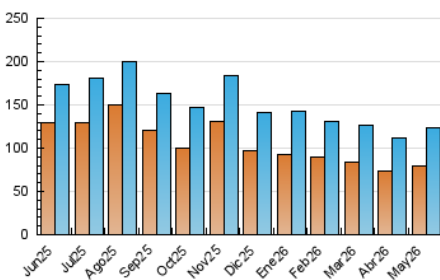

2. Secciones (Nacional)

	PAGINAS	%
HOME	27.557	15.39 %
RESTO	151.526	84.61 %

3. Por día del mes (Nacional)

Día	N. únicos	Visitas	Páginas	Día	N. únicos	Visitas	Páginas	Día	N. únicos	Visitas	Páginas
1	2.489	2.980	4.577	11	5.165	5.807	8.285	21	3.112	3.549	5.544
2	2.458	2.902	4.295	12	3.926	4.501	6.391	22	2.775	3.233	4.789
3	2.798	3.258	4.767	13	3.940	4.559	6.446	23	3.502	3.894	5.972
4	2.737	3.331	4.756	14	3.377	3.967	5.262	24	3.898	4.433	6.597
5	2.935	3.451	5.047	15	4.227	4.784	6.716	25	3.104	3.575	5.580
6	2.899	3.371	4.668	16	2.838	3.261	5.218	26	3.300	3.777	5.818
7	4.482	5.069	6.612	17	4.131	4.729	6.898	27	4.327	5.044	7.067
8	2.691	3.178	4.762	18	3.465	4.047	6.380	28	4.176	4.854	6.676
9	2.825	3.382	4.995	19	3.954	4.595	6.435	29	2.949	3.511	5.389
10	3.319	3.874	5.723	20	3.706	4.277	6.243	30	2.987	3.465	5.856
								31	2.987	3.471	5.319

4. Gráficas (Nacional)

4.1 Por día de la semana (promedio)

N. únicos / Visitas (x 100)

Páginas (x 100)

4.2 Por franja horaria (promedio)

Visitas_ (x 1000)

Páginas (x 1000)

4.3 Por meses

N. únicos / Visitas (x 1000)

Páginas (x 1000)

5. Observaciones

Este Medio Electrónico de Comunicación ha sido medido por la herramienta Google Analytics de Google (GA4).

6. Definiciones básicas (Para más información ver Normas Técnicas para el Control de los Medios Electrónicos de Comunicación)