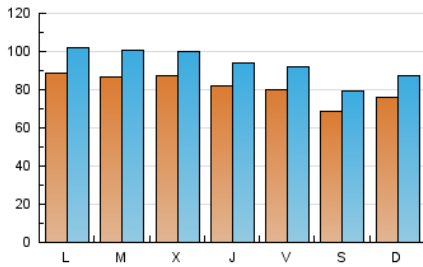

2. Secciones (Nacional e Internacional)

| | PAGINAS | % |
|--------------|---------|---------|
| HOME | 33.503 | 8.94 % |
| RESTO | 341.233 | 91.06 % |

3. Por día del mes (Nacional e Internacional)

| Día | N. únicos | Visitas | Páginas | Día | N. únicos | Visitas | Páginas | Día | N. únicos | Visitas | Páginas |
|-----|-----------|---------|---------|-----|-----------|---------|---------|-----|-----------|---------|---------|
| 1 | 7.080 | 8.080 | 11.236 | 11 | 10.492 | 11.853 | 15.124 | 21 | 7.215 | 8.429 | 11.225 |
| 2 | 7.391 | 8.475 | 11.257 | 12 | 8.006 | 9.312 | 12.242 | 22 | 12.352 | 13.721 | 16.868 |
| 3 | 6.929 | 7.718 | 10.429 | 13 | 6.764 | 7.964 | 10.864 | 23 | 9.515 | 10.848 | 13.770 |
| 4 | 6.948 | 7.902 | 10.191 | 14 | 8.387 | 9.449 | 12.916 | 24 | 8.670 | 10.078 | 13.058 |
| 5 | 6.322 | 7.123 | 9.734 | 15 | 9.363 | 10.890 | 14.140 | 25 | 7.560 | 8.878 | 11.291 |
| 6 | 6.620 | 7.574 | 9.938 | 16 | 9.264 | 10.459 | 13.463 | 26 | 10.688 | 12.221 | 17.233 |
| 7 | 6.372 | 7.194 | 9.835 | 17 | 9.629 | 11.140 | 13.900 | 27 | 7.949 | 9.267 | 14.614 |
| 8 | 7.127 | 8.212 | 10.662 | 18 | 7.762 | 9.083 | 11.317 | 28 | 8.467 | 9.785 | 15.175 |
| 9 | 8.518 | 10.234 | 13.093 | 19 | 7.097 | 8.204 | 10.631 | 29 | 8.461 | 10.094 | 13.426 |
| 10 | 9.800 | 11.073 | 14.282 | 20 | 6.124 | 6.987 | 9.656 | 30 | 8.644 | 10.165 | 13.166 |

4. Gráficas (Nacional e Internacional)

4.1 Por día de la semana (promedio)

N. únicos / Visitas (x 100)

Páginas (x 100)

4.2 Por franja horaria (promedio)

Visitas_ (x 1000)

Páginas (x 1000)

4.3 Por meses