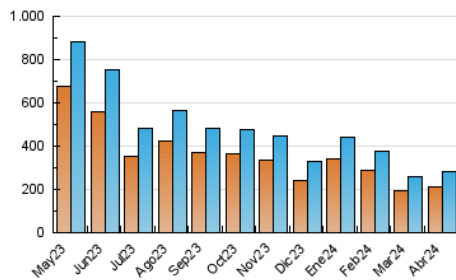

4.3 Por meses

N. únicos / Visitas (x 1000)