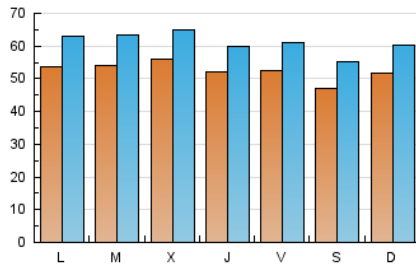

nuevatribuna.es

1. Cifras totales y promedios (Nacional)

| MES - AÑO | NAVEGADORES UNICOS | VISITAS | PAGINAS |
|---------------------------------|--------------------|--------------|--------------|
| Abril - 2024 | 131.012 | 183.581 | 267.393 |
| PROMEDIO DIARIO | 5.258 | 6.119 | 8.913 |
| PROMEDIO LUNES-VIERNES | 5.373 | 6.250 | 8.913 |
| PROMEDIO SABADO-DOMINGO | 4.940 | 5.760 | 8.914 |
| PAGINAS / VISITAS | 1,46 | | |
| DURACION MEDIA VISITAS | 0:02:51 | | |
| TIEMPO INTERACCIÓN MEDIO | 0:02:13 | | |

2. Secciones (Nacional)

| | PAGINAS | % |
|--------------|---------|---------|
| HOME | 30.959 | 11.58 % |
| RESTO | 236.434 | 88.42 % |

3. Por día del mes (Nacional)

| Día | N. únicos | Visitas | Páginas | Día | N. únicos | Visitas | Páginas | Día | N. únicos | Visitas | Páginas |
|-----|-----------|---------|---------|-----|-----------|---------|---------|-----|-----------|---------|---------|
| 1 | 4.283 | 4.940 | 7.590 | 11 | 7.239 | 8.082 | 11.297 | 21 | 4.725 | 5.656 | 8.229 |
| 2 | 4.656 | 5.335 | 7.597 | 12 | 5.092 | 6.072 | 8.725 | 22 | 6.467 | 7.274 | 10.129 |
| 3 | 4.114 | 4.610 | 6.704 | 13 | 4.549 | 5.473 | 8.208 | 23 | 5.345 | 6.269 | 9.041 |
| 4 | 4.195 | 4.739 | 6.618 | 14 | 5.675 | 6.568 | 9.725 | 24 | 5.470 | 6.315 | 9.210 |
| 5 | 3.773 | 4.196 | 6.359 | 15 | 6.162 | 7.309 | 10.263 | 25 | 4.587 | 5.382 | 7.653 |
| 6 | 4.370 | 4.966 | 6.996 | 16 | 5.997 | 6.970 | 9.640 | 26 | 7.877 | 9.066 | 13.703 |
| 7 | 4.009 | 4.491 | 6.520 | 17 | 6.561 | 7.744 | 10.264 | 27 | 5.938 | 6.956 | 12.185 |
| 8 | 4.168 | 4.756 | 6.782 | 18 | 4.771 | 5.763 | 7.900 | 28 | 6.263 | 7.342 | 12.368 |
| 9 | 5.316 | 6.312 | 9.150 | 19 | 4.290 | 5.045 | 7.396 | 29 | 5.804 | 7.189 | 10.198 |
| 10 | 6.327 | 7.347 | 10.254 | 20 | 3.994 | 4.629 | 7.077 | 30 | 5.709 | 6.785 | 9.612 |

4. Gráficas (Nacional)

4.1 Por día de la semana (promedio)

N. únicos / Visitas (x 100)

Páginas (x 100)

4.2 Por franja horaria (promedio)

Visitas_ (x 1000)

Páginas (x 1000)

4.3 Por meses