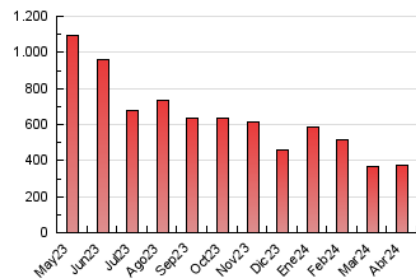

Páginas (x 1000)