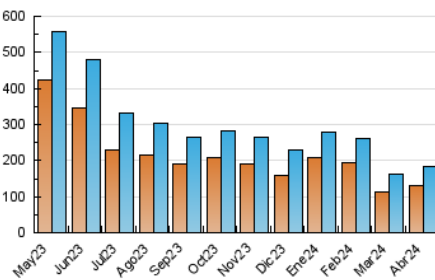

4.3 Por meses

N. únicos / Visitas (x 1000)