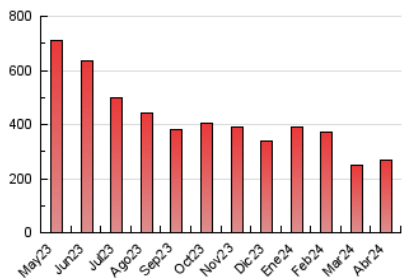

2. Secciones (Nacional)

| | PAGINAS | % |
|--------------|---------|---------|
| HOME | 30.959 | 11.58 % |
| RESTO | 236.434 | 88.42 % |

3. Por día del mes (Nacional)

| Día | N. únicos | Visitas | Páginas | Día | N. únicos | Visitas | Páginas | Día | N. únicos | Visitas | Páginas |
|-----|-----------|---------|---------|-----|-----------|---------|---------|-----|-----------|---------|---------|
| 1 | 4.283 | 4.940 | 7.590 | 11 | 7.239 | 8.082 | 11.297 | 21 | 4.725 | 5.656 | 8.229 |
| 2 | 4.656 | 5.335 | 7.597 | 12 | 5.092 | 6.072 | 8.725 | 22 | 6.467 | 7.274 | 10.129 |
| 3 | 4.114 | 4.610 | 6.704 | 13 | 4.549 | 5.473 | 8.208 | 23 | 5.345 | 6.269 | 9.041 |
| 4 | 4.195 | 4.739 | 6.618 | 14 | 5.675 | 6.568 | 9.725 | 24 | 5.470 | 6.315 | 9.210 |
| 5 | 3.773 | 4.196 | 6.359 | 15 | 6.162 | 7.309 | 10.263 | 25 | 4.587 | 5.382 | 7.653 |
| 6 | 4.370 | 4.966 | 6.996 | 16 | 5.997 | 6.970 | 9.640 | 26 | 7.877 | 9.066 | 13.703 |
| 7 | 4.009 | 4.491 | 6.520 | 17 | 6.561 | 7.744 | 10.264 | 27 | 5.938 | 6.956 | 12.185 |
| 8 | 4.168 | 4.756 | 6.782 | 18 | 4.771 | 5.763 | 7.900 | 28 | 6.263 | 7.342 | 12.368 |
| 9 | 5.316 | 6.312 | 9.150 | 19 | 4.290 | 5.045 | 7.396 | 29 | 5.804 | 7.189 | 10.198 |
| 10 | 6.327 | 7.347 | 10.254 | 20 | 3.994 | 4.629 | 7.077 | 30 | 5.709 | 6.785 | 9.612 |

4. Gráficas (Nacional)

4.1 Por día de la semana (promedio)

N. únicos / Visitas (x 100)

Páginas (x 100)

4.2 Por franja horaria (promedio)

Visitas_ (x 1000)

Páginas (x 1000)

4.3 Por meses

N. únicos / Visitas (x 1000)

Páginas (x 1000)

5. Observaciones

Este Medio Electrónico de Comunicación ha sido medido por la herramienta Google Analytics de Google (GA4)

6. Definiciones básicas (Para más información ver Normas Técnicas para el Control de los Medios Electrónicos de Comunicación)