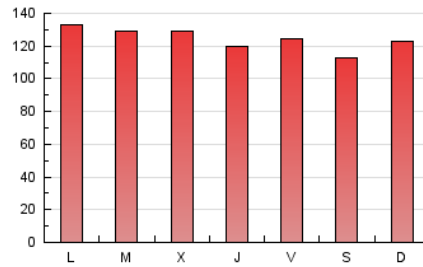

Páginas (x 100)