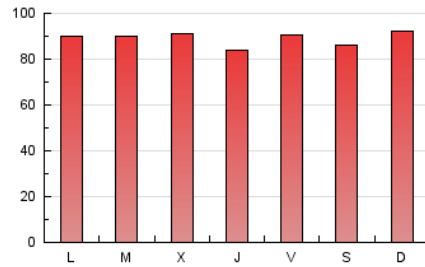

nuevatribuna.es

1. Cifras totales y promedios (Nacional)

| MES - AÑO | NAVEGADORES UNICOS | VISITAS | PAGINAS |
|---------------------------------|--------------------|--------------|--------------|
| Abril - 2024 | 131.012 | 183.581 | 267.393 |
| PROMEDIO DIARIO | 5.258 | 6.119 | 8.913 |
| PROMEDIO LUNES-VIERNES | 5.373 | 6.250 | 8.913 |
| PROMEDIO SABADO-DOMINGO | 4.940 | 5.760 | 8.914 |
| PAGINAS / VISITAS | 1,46 | | |
| DURACION MEDIA VISITAS | 0:02:51 | | |
| TIEMPO INTERACCIÓN MEDIO | 0:02:13 | | |

2. Secciones (Nacional)

| | PAGINAS | % |
|--------------|---------|---------|
| HOME | 30.959 | 11.58 % |
| RESTO | 236.434 | 88.42 % |

3. Por día del mes (Nacional)

| Día | N. únicos | Visitas | Páginas | Día | N. únicos | Visitas | Páginas | Día | N. únicos | Visitas | Páginas |
|-----|-----------|---------|---------|-----|-----------|---------|---------|-----|-----------|---------|---------|
| 1 | 4.283 | 4.940 | 7.590 | 11 | 7.239 | 8.082 | 11.297 | 21 | 4.725 | 5.656 | 8.229 |
| 2 | 4.656 | 5.335 | 7.597 | 12 | 5.092 | 6.072 | 8.725 | 22 | 6.467 | 7.274 | 10.129 |
| 3 | 4.114 | 4.610 | 6.704 | 13 | 4.549 | 5.473 | 8.208 | 23 | 5.345 | 6.269 | 9.041 |
| 4 | 4.195 | 4.739 | 6.618 | 14 | 5.675 | 6.568 | 9.725 | 24 | 5.470 | 6.315 | 9.210 |
| 5 | 3.773 | 4.196 | 6.359 | 15 | 6.162 | 7.309 | 10.263 | 25 | 4.587 | 5.382 | 7.653 |
| 6 | 4.370 | 4.966 | 6.996 | 16 | 5.997 | 6.970 | 9.640 | 26 | 7.877 | 9.066 | 13.703 |
| 7 | 4.009 | 4.491 | 6.520 | 17 | 6.561 | 7.744 | 10.264 | 27 | 5.938 | 6.956 | 12.185 |
| 8 | 4.168 | 4.756 | 6.782 | 18 | 4.771 | 5.763 | 7.900 | 28 | 6.263 | 7.342 | 12.368 |
| 9 | 5.316 | 6.312 | 9.150 | 19 | 4.290 | 5.045 | 7.396 | 29 | 5.804 | 7.189 | 10.198 |
| 10 | 6.327 | 7.347 | 10.254 | 20 | 3.994 | 4.629 | 7.077 | 30 | 5.709 | 6.785 | 9.612 |

4. Gráficas (Nacional)

4.1 Por día de la semana (promedio)

N. únicos / Visitas (x 100)

Páginas (x 100)

4.2 Por franja horaria (promedio)

Visitas_ (x 1000)

Páginas (x 1000)

4.3 Por meses