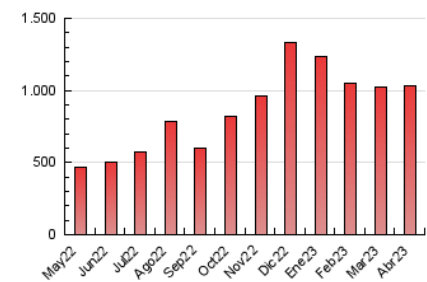

Páginas (x 1000)