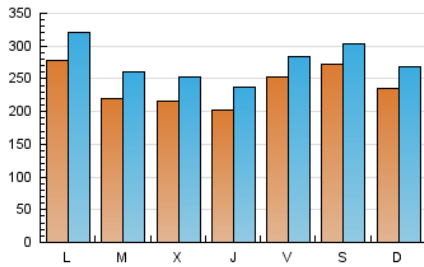

nuevatribuna.es

1. Cifras totales y promedios (Nacional e Internacional)

MES - AÑO	NAVEGADORES UNICOS	VISITAS	PAGINAS
Abril - 2023	644.198	827.754	1.028.414
PROMEDIO DIARIO	24.060	27.592	34.280
PROMEDIO LUNES-VIERNES	23.422	27.132	33.892
PROMEDIO SABADO-DOMINGO	25.338	28.511	35.058
PAGINAS / VISITAS	1,24		
DURACION MEDIA VISITAS	0:00:52		
DURACION MEDIA PAGINAS	0:03:36		

2. Secciones (Nacional e Internacional)

	PAGINAS	%
HOME	64.293	6.25 %
RESTO	964.121	93.75 %

3. Por día del mes (Nacional e Internacional)

Día	N. únicos	Visitas	Páginas	Día	N. únicos	Visitas	Páginas	Día	N. únicos	Visitas	Páginas
1	20.754	23.277	29.728	11	20.529	24.476	31.301	21	17.813	21.425	26.653
2	28.648	31.543	40.553	12	24.216	28.340	36.124	22	15.413	18.340	23.179
3	28.075	31.775	41.153	13	22.643	26.429	33.149	23	21.010	24.882	31.465
4	22.126	25.445	32.378	14	18.840	22.099	27.587	24	32.689	37.736	46.738
5	19.571	22.762	28.645	15	16.690	19.573	24.195	25	23.732	28.453	35.569
6	16.539	19.140	23.900	16	18.771	21.929	26.943	26	21.985	25.952	33.141
7	17.794	20.398	25.485	17	21.635	25.138	30.895	27	21.630	25.363	31.836
8	19.260	22.180	28.182	18	21.781	25.932	32.102	28	46.658	49.832	58.413
9	21.565	24.771	31.181	19	20.808	24.265	30.069	29	63.678	67.923	77.907
10	29.177	33.605	42.635	20	20.193	24.078	30.059	30	27.589	30.693	37.249

4. Gráficas (Nacional e Internacional)

4.1 Por día de la semana (promedio)

N. únicos / Visitas (x 100)

Páginas (x 100)

4.2 Por franja horaria (promedio)

Visitas_ (x 1000)

Páginas (x 1000)

4.3 Por meses