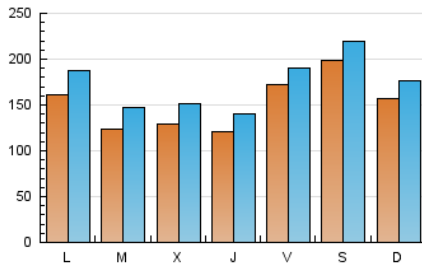

nuevatribuna.es

1. Cifras totales y promedios (Nacional)

MES - AÑO	NAVEGADORES UNICOS	VISITAS	PAGINAS
Abril - 2023	398.845	525.563	676.284
PROMEDIO DIARIO	15.334	17.519	22.543
PROMEDIO LUNES-VIERNES	14.115	16.373	21.355
PROMEDIO SABADO-DOMINGO	17.774	19.810	24.918
PAGINAS / VISITAS	1,29		
DURACION MEDIA VISITAS	0:00:56		
DURACION MEDIA PAGINAS	0:03:14		

2. Secciones (Nacional)

	PAGINAS	%
HOME	55.923	8.27 %
RESTO	620.361	91.73 %

3. Por día del mes (Nacional)

Día	N. únicos	Visitas	Páginas	Día	N. únicos	Visitas	Páginas	Día	N. únicos	Visitas	Páginas
1	14.299	15.866	21.026	11	12.316	14.843	20.149	21	9.757	11.688	15.307
2	20.755	22.643	30.206	12	16.041	18.810	24.945	22	9.264	11.093	14.873
3	17.856	20.285	27.668	13	14.897	17.266	22.414	23	11.557	13.889	18.497
4	13.517	15.727	21.145	14	10.885	12.912	16.953	24	14.305	17.103	22.974
5	12.344	14.308	18.922	15	9.821	11.740	15.287	25	11.055	13.720	18.327
6	9.582	11.086	14.555	16	11.435	13.392	17.157	26	11.351	13.724	18.759
7	9.804	11.403	14.970	17	12.021	14.152	18.137	27	12.452	14.651	19.038
8	10.390	12.071	16.212	18	12.313	14.851	19.311	28	38.320	39.987	46.842
9	13.576	15.720	20.641	19	11.836	13.951	18.135	29	55.829	58.873	67.310
10	20.509	23.685	31.057	20	11.136	13.311	17.496	30	20.809	22.813	27.971

4. Gráficas (Nacional)

4.1 Por día de la semana (promedio)

N. únicos / Visitas (x 100)

Páginas (x 100)

4.2 Por franja horaria (promedio)

Visitas_ (x 1000)

Páginas (x 1000)

4.3 Por meses