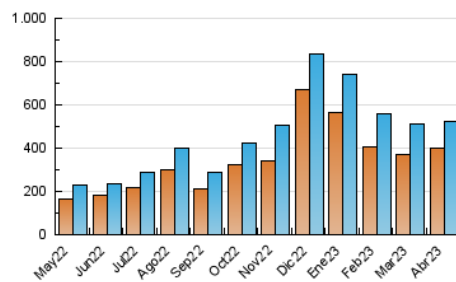

2. Secciones (Nacional)

	PAGINAS	%
HOME	55.923	8.27 %
RESTO	620.361	91.73 %

3. Por día del mes (Nacional)

Día	N. únicos	Visitas	Páginas	Día	N. únicos	Visitas	Páginas	Día	N. únicos	Visitas	Páginas
1	14.299	15.866	21.026	11	12.316	14.843	20.149	21	9.757	11.688	15.307
2	20.755	22.643	30.206	12	16.041	18.810	24.945	22	9.264	11.093	14.873
3	17.856	20.285	27.668	13	14.897	17.266	22.414	23	11.557	13.889	18.497
4	13.517	15.727	21.145	14	10.885	12.912	16.953	24	14.305	17.103	22.974
5	12.344	14.308	18.922	15	9.821	11.740	15.287	25	11.055	13.720	18.327
6	9.582	11.086	14.555	16	11.435	13.392	17.157	26	11.351	13.724	18.759
7	9.804	11.403	14.970	17	12.021	14.152	18.137	27	12.452	14.651	19.038
8	10.390	12.071	16.212	18	12.313	14.851	19.311	28	38.320	39.987	46.842
9	13.576	15.720	20.641	19	11.836	13.951	18.135	29	55.829	58.873	67.310
10	20.509	23.685	31.057	20	11.136	13.311	17.496	30	20.809	22.813	27.971

4. Gráficas (Nacional)

4.1 Por día de la semana (promedio)

N. únicos / Visitas (x 100)

Páginas (x 100)

4.2 Por franja horaria (promedio)

Visitas_ (x 1000)

Páginas (x 1000)

4.3 Por meses

N. únicos / Visitas (x 1000)

Páginas (x 1000)

5. Observaciones

Este Medio Electrónico de Comunicación ha sido medido por la herramienta Google Analytics de Google (Universal Analytics)

6. Definiciones básicas (Para más información ver Normas Técnicas para el Control de los Medios Electrónicos de Comunicación)

Visita:

Una secuencia ininterrumpida de páginas servidas a un usuario válido. Si dicho usuario no realiza peticiones de páginas en un periodo de tiempo (30 min) la siguiente petición constituirá el inicio de una nueva visita.