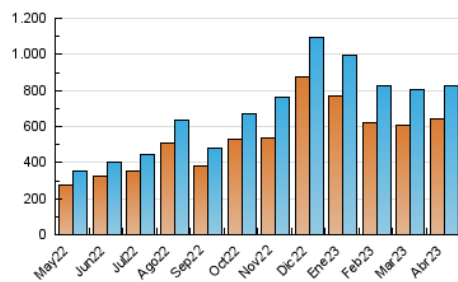

4.3 Por meses

N. únicos / Visitas (x 1000)