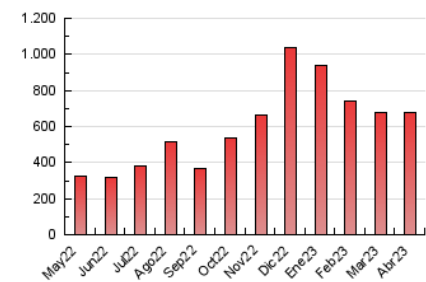

Páginas (x 1000)