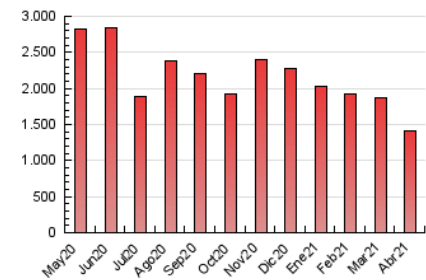

#### 3. Por día del mes (Nacional)

Día	N. únicos	Visitas	Páginas	Día	N. únicos	Visitas	Páginas	Día	N. únicos	Visitas	Páginas
1	17.460	19.350	48.980	11	20.111	22.745	57.927	21	12.588	13.870	43.578
2	15.742	17.671	48.731	12	14.471	16.405	47.060	22	12.384	13.989	43.526
3	15.111	17.004	46.786	13	17.705	20.099	56.923	23	13.688	15.361	46.468
4	13.845	15.814	43.543	14	14.903	16.915	48.173	24	14.145	15.910	48.873
5	13.198	14.848	45.034	15	11.489	13.047	39.282	25	16.817	19.059	61.564
6	13.921	15.566	45.473	16	11.994	13.446	35.718	26	17.622	19.876	60.046
7	13.532	15.362	49.338	17	13.737	15.146	36.997	27	14.191	16.112	51.053
8	12.745	14.555	43.823	18	20.512	21.772	47.413	28	13.068	14.952	47.271
9	12.679	14.223	40.066	19	19.074	20.740	50.939	29	11.744	13.261	40.835
10	15.022	16.862	45.559	20	18.912	20.572	51.504	30	17.491	19.560	47.524

##### 4.1 Por día de la semana (promedio)

N. únicos / Visitas (x 100)

Páginas (x 100)

##### 4.2 Por franja horaria (promedio)

Visitas (x 1000)

Páginas (x 1000)

##### 4.3 Por meses

N. únicos / Visitas (x 1000)

Páginas (x 1000)