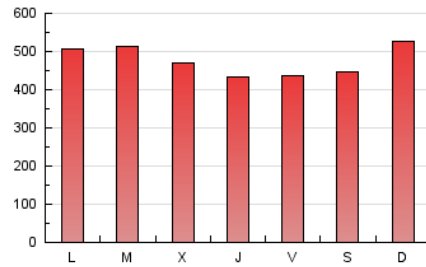

Páginas (x 100)