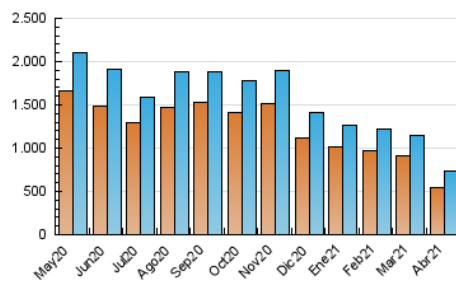

### 1. Cifras totales y promedios (Nacional e Internacional)

MES - AÑO	NAVEGADORES UNICOS	VISITAS	PAGINAS
Abril - 2021	545.832	734.681	2.140.823
<b>PROMEDIO DIARIO</b>	<b>22.104</b>	<b>24.489</b>	<b>71.361</b>
<b>PROMEDIO LUNES-VIERNES</b>	22.114	24.514	72.712
<b>PROMEDIO SABADO-DOMINGO</b>	22.079	24.421	67.646
<b>PAGINAS / VISITAS</b>	2,91		
<b>DURACION MEDIA VISITAS</b>	0:08:43		
<b>DURACION MEDIA PAGINAS</b>	0:04:33		

### 3. Por día del mes (Nacional e Internacional)

Día	N. únicos	Visitas	Páginas	Día	N. únicos	Visitas	Páginas	Día	N. únicos	Visitas	Páginas
1	23.258	25.782	68.544	11	25.749	28.650	75.293	21	20.938	22.763	72.912
2	21.352	23.721	64.954	12	21.036	23.406	69.276	22	20.925	22.933	72.481
3	20.601	22.803	62.753	13	25.339	28.329	83.161	23	21.993	24.379	76.105
4	19.111	21.629	60.349	14	21.796	24.498	72.955	24	20.907	23.355	71.845
5	19.834	21.977	65.658	15	18.654	20.803	65.788	25	23.286	26.215	83.565
6	20.908	23.083	67.241	16	19.532	21.560	63.534	26	26.297	29.189	90.435
7	21.446	23.986	75.856	17	19.951	21.713	56.643	27	23.308	25.959	80.978
8	20.365	22.818	70.329	18	26.152	27.811	65.871	28	21.599	24.272	76.834
9	19.422	21.525	63.360	19	26.715	29.007	76.806	29	19.667	22.013	69.785
10	20.878	23.194	64.847	20	27.258	29.570	78.050	30	24.855	27.738	74.615

4. Gráficas (Nacional e Internacional)

4.1 Por día de la semana (promedio)

N. únicos / Visitas (x 100)

Páginas (x 100)

4.2 Por franja horaria (promedio)

Visitas (x 1000)

Páginas (x 1000)

4.3 Por meses

N. únicos / Visitas (x 1000)

Páginas (x 1000)