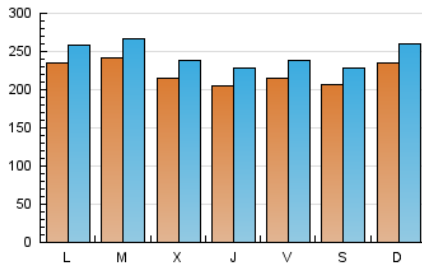

4. Gráficas (Nacional e Internacional)

4.1 Por día de la semana (promedio)

N. únicos / Visitas (x 100)