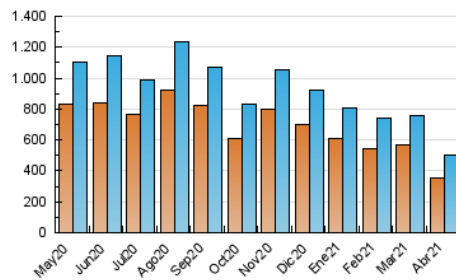

#### 3. Por día del mes (Nacional)

Día	N. únicos	Visitas	Páginas	Día	N. únicos	Visitas	Páginas	Día	N. únicos	Visitas	Páginas
1	17.460	19.350	48.980	11	20.111	22.745	57.927	21	12.588	13.870	43.578
2	15.742	17.671	48.731	12	14.471	16.405	47.060	22	12.384	13.989	43.526
3	15.111	17.004	46.786	13	17.705	20.099	56.923	23	13.688	15.361	46.468
4	13.845	15.814	43.543	14	14.903	16.915	48.173	24	14.145	15.910	48.873
5	13.198	14.848	45.034	15	11.489	13.047	39.282	25	16.817	19.059	61.564
6	13.921	15.566	45.473	16	11.994	13.446	35.718	26	17.622	19.876	60.046
7	13.532	15.362	49.338	17	13.737	15.146	36.997	27	14.191	16.112	51.053
8	12.745	14.555	43.823	18	20.512	21.772	47.413	28	13.068	14.952	47.271
9	12.679	14.223	40.066	19	19.074	20.740	50.939	29	11.744	13.261	40.835
10	15.022	16.862	45.559	20	18.912	20.572	51.504	30	17.491	19.560	47.524

##### 4.1 Por día de la semana (promedio)

N. únicos / Visitas (x 100)

Páginas (x 100)

##### 4.2 Por franja horaria (promedio)

Visitas (x 1000)

Páginas (x 1000)

##### 4.3 Por meses

N. únicos / Visitas (x 1000)

Páginas (x 1000)