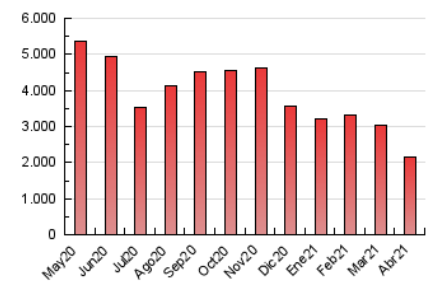

Páginas (x 1000)