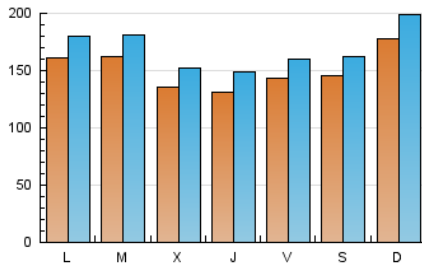

4. Gráficas (Nacional)

4.1 Por día de la semana (promedio)

N. únicos / Visitas (x 100)