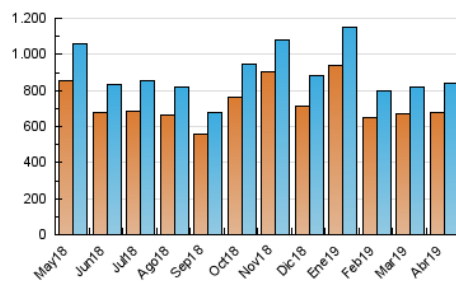

### 3. Por día del mes (Nacional e Internacional)

Día	N. únicos	Visitas	Páginas	Día	N. únicos	Visitas	Páginas	Día	N. únicos	Visitas	Páginas
1	24.493	27.004	62.611	11	25.430	27.956	68.151	21	48.992	52.541	97.337
2	21.324	23.717	57.177	12	23.741	26.146	58.360	22	41.573	45.299	102.839
3	28.329	30.304	70.736	13	18.886	20.679	43.943	23	27.860	30.349	74.962
4	29.128	31.692	69.991	14	20.488	22.625	47.313	24	25.842	28.820	71.435
5	20.967	22.857	53.027	15	20.079	22.139	52.790	25	27.284	29.715	72.636
6	16.989	18.743	44.684	16	20.124	22.050	53.190	26	22.918	25.513	60.888
7	29.505	31.791	72.556	17	19.110	21.113	49.910	27	19.494	21.836	49.517
8	42.757	46.542	108.862	18	19.119	20.951	46.172	28	22.497	25.072	56.830
9	28.810	31.730	76.974	19	24.014	25.923	53.944	29	25.625	28.028	68.310
10	25.976	28.465	70.530	20	21.063	23.351	51.747	30	24.282	26.391	64.040

4. Gráficas (Nacional e Internacional)

4.1 Por día de la semana (promedio)

N. únicos / Visitas (x 100)

Páginas (x 100)

4.2 Por franja horaria (promedio)

Visitas (x 1000)

Páginas (x 1000)

4.3 Por meses

N. únicos / Visitas (x 1000)

Páginas (x 1000)