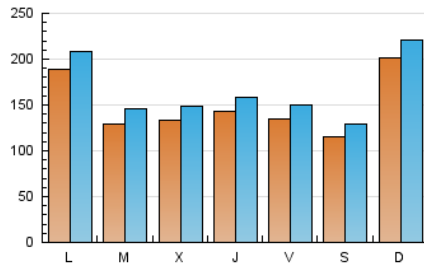

4. Gráficas (Nacional)

4.1 Por día de la semana (promedio)

N. únicos / Visitas (x 100)