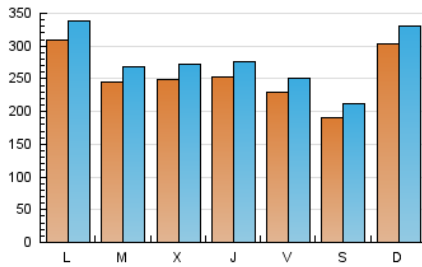

4. Gráficas (Nacional e Internacional)

4.1 Por día de la semana (promedio)

N. únicos / Visitas (x 100)