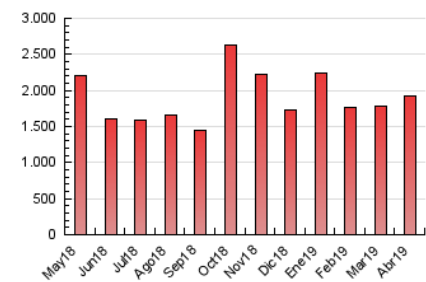

### 3. Por día del mes (Nacional e Internacional)

Día	N. únicos	Visitas	Páginas	Día	N. únicos	Visitas	Páginas	Día	N. únicos	Visitas	Páginas
1	24.493	27.004	62.611	11	25.430	27.956	68.151	21	48.992	52.541	97.337
2	21.324	23.717	57.177	12	23.741	26.146	58.360	22	41.573	45.299	102.839
3	28.329	30.304	70.736	13	18.886	20.679	43.943	23	27.860	30.349	74.962
4	29.128	31.692	69.991	14	20.488	22.625	47.313	24	25.842	28.820	71.435
5	20.967	22.857	53.027	15	20.079	22.139	52.790	25	27.284	29.715	72.636
6	16.989	18.743	44.684	16	20.124	22.050	53.190	26	22.918	25.513	60.888
7	29.505	31.791	72.556	17	19.110	21.113	49.910	27	19.494	21.836	49.517
8	42.757	46.542	108.862	18	19.119	20.951	46.172	28	22.497	25.072	56.830
9	28.810	31.730	76.974	19	24.014	25.923	53.944	29	25.625	28.028	68.310
10	25.976	28.465	70.530	20	21.063	23.351	51.747	30	24.282	26.391	64.040

4. Gráficas (Nacional e Internacional)

4.1 Por día de la semana (promedio)

N. únicos / Visitas (x 100)

Páginas (x 100)

4.2 Por franja horaria (promedio)

Visitas (x 1000)

Páginas (x 1000)

4.3 Por meses

N. únicos / Visitas (x 1000)

Páginas (x 1000)