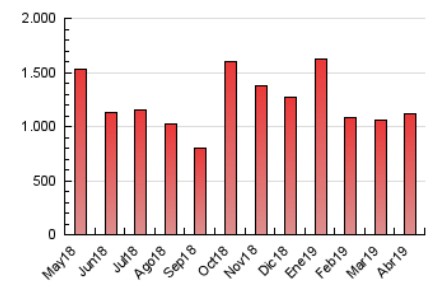

#### 3. Por día del mes (Nacional)

Día	N. únicos	Visitas	Páginas	Día	N. únicos	Visitas	Páginas	Día	N. únicos	Visitas	Páginas
1	13.444	15.032	34.786	11	13.642	15.371	37.140	21	34.101	36.564	64.642
2	10.247	11.771	30.399	12	14.020	15.634	31.846	22	25.972	28.779	65.674
3	15.494	16.930	37.878	13	11.746	13.015	27.241	23	14.820	16.731	41.268
4	16.343	17.945	37.393	14	12.325	13.938	28.653	24	13.896	15.827	39.380
5	10.617	12.047	26.906	15	10.721	12.200	28.717	25	15.117	16.858	40.008
6	9.361	10.709	26.014	16	11.000	12.361	30.005	26	12.641	14.362	32.597
7	20.461	22.269	49.193	17	10.469	11.772	27.408	27	11.871	13.519	29.912
8	30.038	32.750	71.867	18	12.096	13.400	27.906	28	13.542	15.412	31.878
9	16.572	18.262	43.931	19	16.410	17.916	35.396	29	13.943	15.728	36.123
10	13.457	15.103	38.427	20	13.068	14.671	30.610	30	12.169	13.688	32.580

##### 4.1 Por día de la semana (promedio)

N. únicos / Visitas (x 100)

Páginas (x 100)

##### 4.2 Por franja horaria (promedio)

Visitas (x 1000)

Páginas (x 1000)

##### 4.3 Por meses

N. únicos / Visitas (x 1000)

Páginas (x 1000)