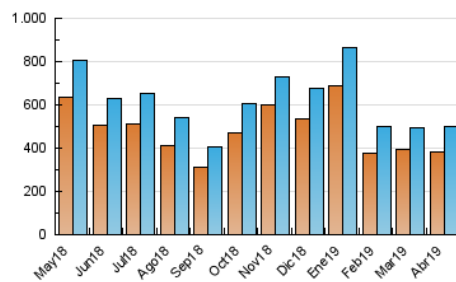

#### 3. Por día del mes (Nacional)

Día	N. únicos	Visitas	Páginas	Día	N. únicos	Visitas	Páginas	Día	N. únicos	Visitas	Páginas
1	13.444	15.032	34.786	11	13.642	15.371	37.140	21	34.101	36.564	64.642
2	10.247	11.771	30.399	12	14.020	15.634	31.846	22	25.972	28.779	65.674
3	15.494	16.930	37.878	13	11.746	13.015	27.241	23	14.820	16.731	41.268
4	16.343	17.945	37.393	14	12.325	13.938	28.653	24	13.896	15.827	39.380
5	10.617	12.047	26.906	15	10.721	12.200	28.717	25	15.117	16.858	40.008
6	9.361	10.709	26.014	16	11.000	12.361	30.005	26	12.641	14.362	32.597
7	20.461	22.269	49.193	17	10.469	11.772	27.408	27	11.871	13.519	29.912
8	30.038	32.750	71.867	18	12.096	13.400	27.906	28	13.542	15.412	31.878
9	16.572	18.262	43.931	19	16.410	17.916	35.396	29	13.943	15.728	36.123
10	13.457	15.103	38.427	20	13.068	14.671	30.610	30	12.169	13.688	32.580

##### 4.1 Por día de la semana (promedio)

N. únicos / Visitas (x 100)

Páginas (x 100)

##### 4.2 Por franja horaria (promedio)

Visitas (x 1000)

Páginas (x 1000)

##### 4.3 Por meses

N. únicos / Visitas (x 1000)

Páginas (x 1000)