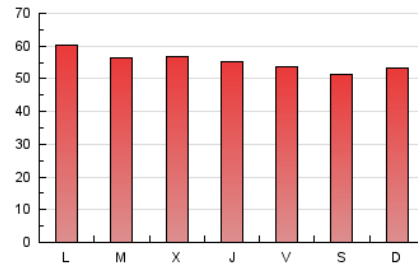

nuevatribuna.es

1. Cifras totales y promedios (Nacional)

MES - AÑO	NAVEGADORES UNICOS	VISITAS	PAGINAS
Marzo - 2026	83.103	127.143	171.866
PROMEDIO DIARIO	3.530	4.091	5.544
PROMEDIO LUNES-VIERNES	3.634	4.208	5.669
PROMEDIO SABADO-DOMINGO	3.276	3.807	5.238
PAGINAS / VISITAS	1,36		
DURACION MEDIA VISITAS	0:02:45		
TIEMPO INTERACCIÓN MEDIO	0:01:55		

2. Secciones (Nacional)

	PAGINAS	%
HOME	29.104	16.93 %
RESTO	142.762	83.07 %

3. Por día del mes (Nacional)

Día	N. únicos	Visitas	Páginas	Día	N. únicos	Visitas	Páginas	Día	N. únicos	Visitas	Páginas
1	3.094	3.728	4.873	11	4.699	5.418	7.290	21	2.950	3.382	4.748
2	4.462	5.216	6.937	12	4.723	5.420	6.988	22	3.583	4.051	5.746
3	4.148	4.746	6.207	13	3.643	4.168	5.642	23	3.560	4.147	5.539
4	3.832	4.413	5.984	14	3.217	3.751	5.349	24	3.085	3.545	4.788
5	3.992	4.548	6.286	15	3.392	3.985	5.603	25	3.007	3.473	4.562
6	3.920	4.545	6.112	16	3.508	4.126	6.085	26	2.688	3.171	4.069
7	3.619	4.233	5.872	17	3.638	4.222	5.858	27	2.580	2.994	4.249
8	3.698	4.245	5.494	18	3.043	3.628	4.866	28	2.971	3.554	4.547
9	5.268	6.014	7.497	19	3.117	3.665	4.752	29	2.956	3.331	4.913
10	4.124	4.803	6.635	20	3.481	4.050	5.495	30	2.584	2.990	4.140
								31	2.853	3.267	4.740

4. Gráficas (Nacional)

4.1 Por día de la semana (promedio)

N. únicos / Visitas (x 100)

Páginas (x 100)

4.2 Por franja horaria (promedio)

Visitas_ (x 1000)

Páginas (x 1000)

4.3 Por meses