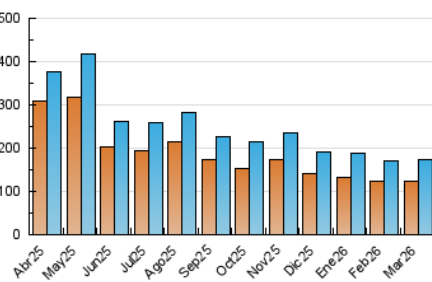

4.3 Por meses

N. únicos / Visitas (x 1000)