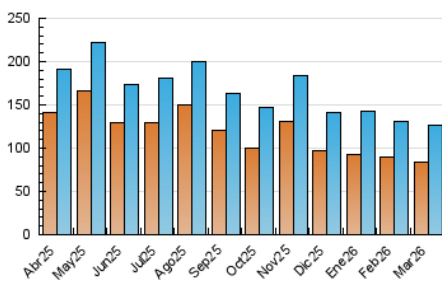

2. Secciones (Nacional)

	PAGINAS	%
HOME	29.104	16.93 %
RESTO	142.762	83.07 %

3. Por día del mes (Nacional)

Día	N. únicos	Visitas	Páginas	Día	N. únicos	Visitas	Páginas	Día	N. únicos	Visitas	Páginas
1	3.094	3.728	4.873	11	4.699	5.418	7.290	21	2.950	3.382	4.748
2	4.462	5.216	6.937	12	4.723	5.420	6.988	22	3.583	4.051	5.746
3	4.148	4.746	6.207	13	3.643	4.168	5.642	23	3.560	4.147	5.539
4	3.832	4.413	5.984	14	3.217	3.751	5.349	24	3.085	3.545	4.788
5	3.992	4.548	6.286	15	3.392	3.985	5.603	25	3.007	3.473	4.562
6	3.920	4.545	6.112	16	3.508	4.126	6.085	26	2.688	3.171	4.069
7	3.619	4.233	5.872	17	3.638	4.222	5.858	27	2.580	2.994	4.249
8	3.698	4.245	5.494	18	3.043	3.628	4.866	28	2.971	3.554	4.547
9	5.268	6.014	7.497	19	3.117	3.665	4.752	29	2.956	3.331	4.913
10	4.124	4.803	6.635	20	3.481	4.050	5.495	30	2.584	2.990	4.140
								31	2.853	3.267	4.740

4. Gráficas (Nacional)

4.1 Por día de la semana (promedio)

N. únicos / Visitas (x 100)

Páginas (x 100)

4.2 Por franja horaria (promedio)

Visitas_ (x 1000)

Páginas (x 1000)

4.3 Por meses

N. únicos / Visitas (x 1000)

Páginas (x 1000)

5. Observaciones

Este Medio Electrónico de Comunicación ha sido medido por la herramienta Google Analytics de Google (GA4).

6. Definiciones básicas (Para más información ver Normas Técnicas para el Control de los Medios Electrónicos de Comunicación)

Visita:

Una secuencia ininterrumpida de páginas servidas a un usuario válido. Si dicho usuario no realiza peticiones de páginas en un periodo de tiempo (30 min) la siguiente petición constituirá el inicio de una nueva visita.