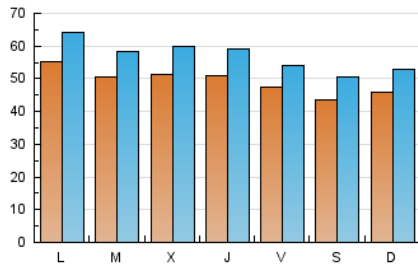

nuevatribuna.es

1. Cifras totales y promedios (Nacional e Internacional)

MES - AÑO	NAVEGADORES UNICOS	VISITAS	PAGINAS
Marzo - 2026	124.870	174.522	228.408
PROMEDIO DIARIO	4.943	5.711	7.368
PROMEDIO LUNES-VIERNES	5.135	5.932	7.595
PROMEDIO SABADO-DOMINGO	4.474	5.170	6.812
PAGINAS / VISITAS	1,29		
DURACION MEDIA VISITAS	0:02:36		
TIEMPO INTERACCIÓN MEDIO	0:01:34		

2. Secciones (Nacional e Internacional)

	PAGINAS	%
HOME	31.208	13.66 %
RESTO	197.200	86.34 %

3. Por día del mes (Nacional e Internacional)

Día	N. únicos	Visitas	Páginas	Día	N. únicos	Visitas	Páginas	Día	N. únicos	Visitas	Páginas
1	4.199	4.992	6.328	11	6.030	6.983	9.038	21	4.116	4.728	6.309
2	7.212	8.219	10.195	12	6.083	6.939	8.710	22	5.061	5.733	7.655
3	5.641	6.383	8.086	13	4.842	5.562	7.243	23	5.062	5.903	7.546
4	5.356	6.171	7.882	14	4.168	4.738	6.757	24	4.715	5.422	6.890
5	5.742	6.518	8.509	15	4.515	5.358	7.125	25	4.527	5.258	6.522
6	5.291	6.075	7.906	16	4.759	5.529	7.742	26	4.093	4.800	5.783
7	5.191	5.992	7.776	17	5.248	6.088	8.017	27	3.750	4.324	5.796
8	5.152	5.818	7.358	18	4.676	5.524	6.995	28	3.937	4.689	5.836
9	6.926	8.042	9.568	19	4.513	5.310	6.620	29	3.928	4.486	6.166
10	5.455	6.392	8.383	20	5.019	5.713	7.480	30	3.732	4.427	5.608
								31	4.294	4.921	6.579

4. Gráficas (Nacional e Internacional)

4.1 Por día de la semana (promedio)

N. únicos / Visitas (x 100)

Páginas (x 100)

4.2 Por franja horaria (promedio)

Visitas_ (x 1000)

Páginas (x 1000)

4.3 Por meses