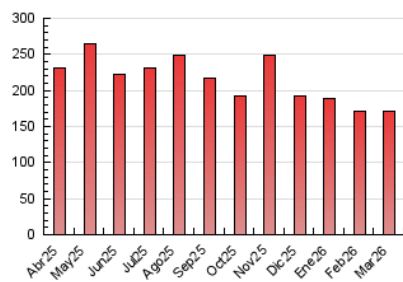

2. Secciones (Nacional)

	PAGINAS	%
HOME	29.104	16.93 %
RESTO	142.762	83.07 %

3. Por día del mes (Nacional)

Día	N. únicos	Visitas	Páginas	Día	N. únicos	Visitas	Páginas	Día	N. únicos	Visitas	Páginas
1	3.094	3.728	4.873	11	4.699	5.418	7.290	21	2.950	3.382	4.748
2	4.462	5.216	6.937	12	4.723	5.420	6.988	22	3.583	4.051	5.746
3	4.148	4.746	6.207	13	3.643	4.168	5.642	23	3.560	4.147	5.539
4	3.832	4.413	5.984	14	3.217	3.751	5.349	24	3.085	3.545	4.788
5	3.992	4.548	6.286	15	3.392	3.985	5.603	25	3.007	3.473	4.562
6	3.920	4.545	6.112	16	3.508	4.126	6.085	26	2.688	3.171	4.069
7	3.619	4.233	5.872	17	3.638	4.222	5.858	27	2.580	2.994	4.249
8	3.698	4.245	5.494	18	3.043	3.628	4.866	28	2.971	3.554	4.547
9	5.268	6.014	7.497	19	3.117	3.665	4.752	29	2.956	3.331	4.913
10	4.124	4.803	6.635	20	3.481	4.050	5.495	30	2.584	2.990	4.140
								31	2.853	3.267	4.740

4. Gráficas (Nacional)

4.1 Por día de la semana (promedio)

N. únicos / Visitas (x 100)

Páginas (x 100)

4.2 Por franja horaria (promedio)

Visitas_ (x 1000)

Páginas (x 1000)

4.3 Por meses

N. únicos / Visitas (x 1000)

Páginas (x 1000)

5. Observaciones

Este Medio Electrónico de Comunicación ha sido medido por la herramienta Google Analytics de Google (GA4).

6. Definiciones básicas (Para más información ver Normas Técnicas para el Control de los Medios Electrónicos de Comunicación)