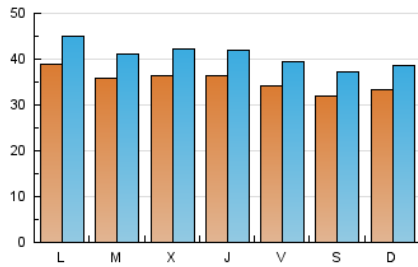

nuevatribuna.es

1. Cifras totales y promedios (Nacional)

MES - AÑO	NAVEGADORES UNICOS	VISITAS	PAGINAS
Marzo - 2026	83.103	127.143	171.866
PROMEDIO DIARIO	3.530	4.091	5.544
PROMEDIO LUNES-VIERNES	3.634	4.208	5.669
PROMEDIO SABADO-DOMINGO	3.276	3.807	5.238
PAGINAS / VISITAS	1,36		
DURACION MEDIA VISITAS	0:02:45		
TIEMPO INTERACCIÓN MEDIO	0:01:55		

2. Secciones (Nacional)

	PAGINAS	%
HOME	29.104	16.93 %
RESTO	142.762	83.07 %

3. Por día del mes (Nacional)

Día	N. únicos	Visitas	Páginas	Día	N. únicos	Visitas	Páginas	Día	N. únicos	Visitas	Páginas
1	3.094	3.728	4.873	11	4.699	5.418	7.290	21	2.950	3.382	4.748
2	4.462	5.216	6.937	12	4.723	5.420	6.988	22	3.583	4.051	5.746
3	4.148	4.746	6.207	13	3.643	4.168	5.642	23	3.560	4.147	5.539
4	3.832	4.413	5.984	14	3.217	3.751	5.349	24	3.085	3.545	4.788
5	3.992	4.548	6.286	15	3.392	3.985	5.603	25	3.007	3.473	4.562
6	3.920	4.545	6.112	16	3.508	4.126	6.085	26	2.688	3.171	4.069
7	3.619	4.233	5.872	17	3.638	4.222	5.858	27	2.580	2.994	4.249
8	3.698	4.245	5.494	18	3.043	3.628	4.866	28	2.971	3.554	4.547
9	5.268	6.014	7.497	19	3.117	3.665	4.752	29	2.956	3.331	4.913
10	4.124	4.803	6.635	20	3.481	4.050	5.495	30	2.584	2.990	4.140
								31	2.853	3.267	4.740

4. Gráficas (Nacional)

4.1 Por día de la semana (promedio)

N. únicos / Visitas (x 100)

Páginas (x 100)

4.2 Por franja horaria (promedio)

Visitas_ (x 1000)

Páginas (x 1000)

4.3 Por meses