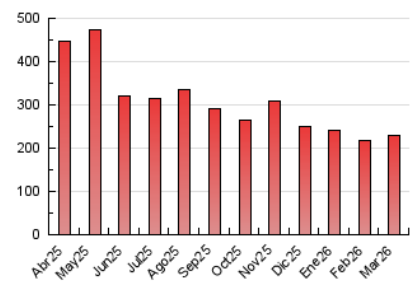

Páginas (x 1000)