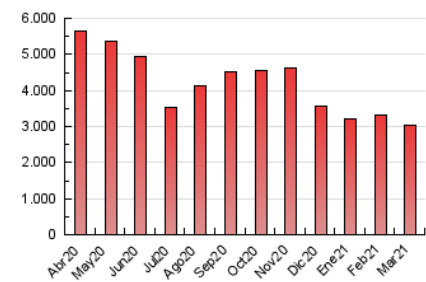

Páginas (x 1000)