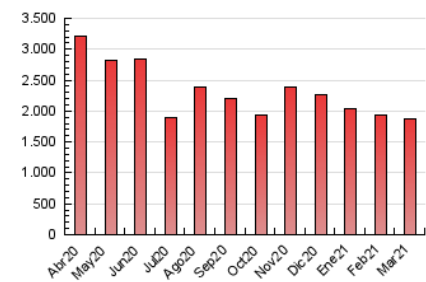

#### 3. Por día del mes (Nacional)

Día	N. únicos	Visitas	Páginas	Día	N. únicos	Visitas	Páginas	Día	N. únicos	Visitas	Páginas
1	18.106	20.264	62.005	11	14.618	16.264	46.529	21	33.499	37.703	86.453
2	24.465	27.350	70.726	12	17.015	18.854	46.941	22	21.757	24.608	65.536
3	32.455	34.989	79.502	13	13.572	15.331	41.760	23	20.845	23.295	63.842
4	24.706	27.118	68.024	14	14.618	16.427	45.383	24	17.098	19.350	53.390
5	50.675	54.302	107.592	15	15.380	17.450	43.389	25	14.028	15.795	42.002
6	21.750	23.870	55.964	16	17.235	18.846	46.334	26	14.133	15.717	41.525
7	21.257	23.869	64.884	17	22.184	24.286	57.571	27	15.506	17.230	41.409
8	19.679	22.097	62.388	18	24.630	27.635	68.983	28	10.981	12.454	33.293
9	15.021	16.679	47.976	19	34.949	38.653	86.983	29	14.269	15.805	43.175
10	18.771	20.721	50.943	20	69.290	75.630	144.980	30	17.620	20.202	60.180
								31	11.974	13.542	39.608

##### 4.1 Por día de la semana (promedio)

N. únicos / Visitas (x 100)

Páginas (x 100)

##### 4.2 Por franja horaria (promedio)

Visitas (x 1000)

Páginas (x 1000)

##### 4.3 Por meses

N. únicos / Visitas (x 1000)

Páginas (x 1000)