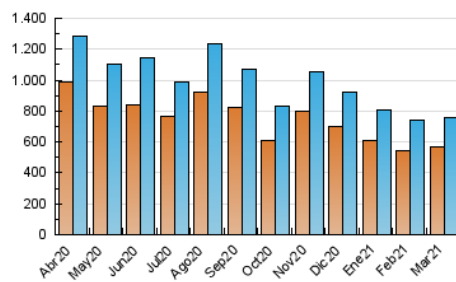

#### 3. Por día del mes (Nacional)

Día	N. únicos	Visitas	Páginas	Día	N. únicos	Visitas	Páginas	Día	N. únicos	Visitas	Páginas
1	18.106	20.264	62.005	11	14.618	16.264	46.529	21	33.499	37.703	86.453
2	24.465	27.350	70.726	12	17.015	18.854	46.941	22	21.757	24.608	65.536
3	32.455	34.989	79.502	13	13.572	15.331	41.760	23	20.845	23.295	63.842
4	24.706	27.118	68.024	14	14.618	16.427	45.383	24	17.098	19.350	53.390
5	50.675	54.302	107.592	15	15.380	17.450	43.389	25	14.028	15.795	42.002
6	21.750	23.870	55.964	16	17.235	18.846	46.334	26	14.133	15.717	41.525
7	21.257	23.869	64.884	17	22.184	24.286	57.571	27	15.506	17.230	41.409
8	19.679	22.097	62.388	18	24.630	27.635	68.983	28	10.981	12.454	33.293
9	15.021	16.679	47.976	19	34.949	38.653	86.983	29	14.269	15.805	43.175
10	18.771	20.721	50.943	20	69.290	75.630	144.980	30	17.620	20.202	60.180
								31	11.974	13.542	39.608

##### 4.1 Por día de la semana (promedio)

N. únicos / Visitas (x 100)

Páginas (x 100)

##### 4.2 Por franja horaria (promedio)

Visitas (x 1000)

Páginas (x 1000)

##### 4.3 Por meses

N. únicos / Visitas (x 1000)

Páginas (x 1000)