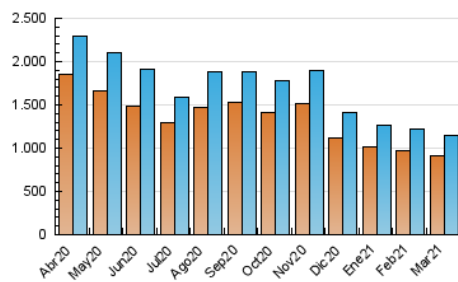

4.3 Por meses

N. únicos / Visitas (x 1000)