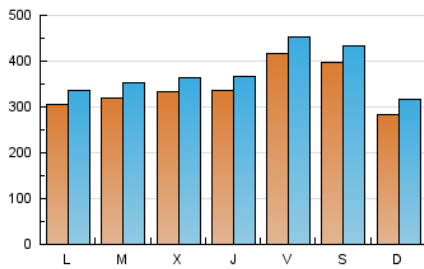

4. Gráficas (Nacional e Internacional)

4.1 Por día de la semana (promedio)

N. únicos / Visitas (x 100)