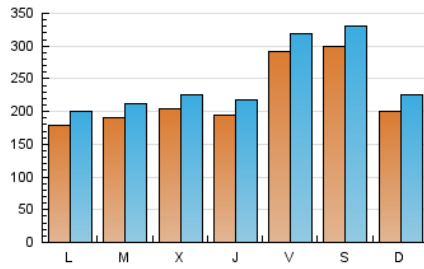

4. Gráficas (Nacional)

4.1 Por día de la semana (promedio)

N. únicos / Visitas (x 100)