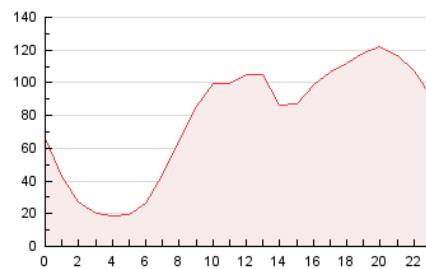

#### 3. Por día del mes (Nacional)

Día	N. únicos	Visitas	Páginas	Día	N. únicos	Visitas	Páginas	Día	N. únicos	Visitas	Páginas
1	18.106	20.264	62.005	11	14.618	16.264	46.529	21	33.499	37.703	86.453
2	24.465	27.350	70.726	12	17.015	18.854	46.941	22	21.757	24.608	65.536
3	32.455	34.989	79.502	13	13.572	15.331	41.760	23	20.845	23.295	63.842
4	24.706	27.118	68.024	14	14.618	16.427	45.383	24	17.098	19.350	53.390
5	50.675	54.302	107.592	15	15.380	17.450	43.389	25	14.028	15.795	42.002
6	21.750	23.870	55.964	16	17.235	18.846	46.334	26	14.133	15.717	41.525
7	21.257	23.869	64.884	17	22.184	24.286	57.571	27	15.506	17.230	41.409
8	19.679	22.097	62.388	18	24.630	27.635	68.983	28	10.981	12.454	33.293
9	15.021	16.679	47.976	19	34.949	38.653	86.983	29	14.269	15.805	43.175
10	18.771	20.721	50.943	20	69.290	75.630	144.980	30	17.620	20.202	60.180
								31	11.974	13.542	39.608

##### 4.1 Por día de la semana (promedio)

N. únicos / Visitas (x 100)

Páginas (x 100)

##### 4.2 Por franja horaria (promedio)

Visitas (x 1000)

Páginas (x 1000)