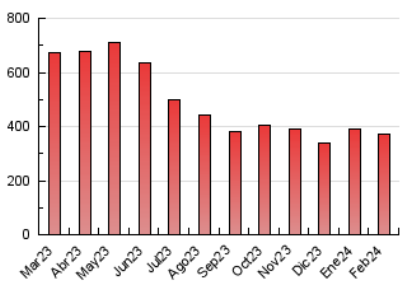

nuevatribuna.es

1. Cifras totales y promedios (Nacional)

MES - AÑO	NAVEGADORES UNICOS	VISITAS	PAGINAS
Febrero - 2024	194.229	260.238	371.242
PROMEDIO DIARIO	8.022	8.974	12.801
PROMEDIO LUNES-VIERNES	8.419	9.391	13.422
PROMEDIO SABADO-DOMINGO	6.980	7.880	11.174
PAGINAS / VISITAS	1,43		
DURACION MEDIA VISITAS	0:02:38		
TIEMPO INTERACCIÓN MEDIO	0:01:45		

2. Secciones (Nacional)

	PAGINAS	%
HOME	34.224	9.22 %
RESTO	337.018	90.78 %

3. Por día del mes (Nacional)

Día	N. únicos	Visitas	Páginas	Día	N. únicos	Visitas	Páginas	Día	N. únicos	Visitas	Páginas
1	7.091	8.021	11.463	11	10.356	11.595	15.779	21	8.487	9.485	13.405
2	6.042	6.760	10.144	12	9.250	10.343	14.366	22	5.690	6.501	9.974
3	5.130	5.746	8.795	13	8.221	9.187	13.269	23	5.236	5.989	9.089
4	7.529	8.602	12.563	14	5.806	6.545	10.218	24	5.209	5.963	8.823
5	14.054	15.393	21.315	15	7.037	8.374	12.111	25	8.322	9.421	12.846
6	15.830	16.964	22.403	16	5.991	6.976	10.283	26	8.627	9.548	14.010
7	13.046	14.341	18.933	17	5.149	5.899	8.852	27	8.593	9.635	13.291
8	9.986	10.832	15.885	18	5.257	6.064	8.787	28	9.049	9.940	13.736
9	7.694	8.428	12.266	19	7.161	8.310	12.457	29	7.274	8.162	11.752
10	8.885	9.746	12.943	20	6.635	7.468	11.484				

4. Gráficas (Nacional)

4.1 Por día de la semana (promedio)

N. únicos / Visitas (x 100)

Páginas (x 100)

4.2 Por franja horaria (promedio)

Visitas_ (x 1000)

Páginas (x 1000)

4.3 Por meses

N. únicos / Visitas (x 1000)

Páginas (x 1000)

5. Observaciones

Este Medio Electrónico de Comunicación ha sido medido por la herramienta Google Analytics de Google (GA4)

6. Definiciones básicas (Para más información ver Normas Técnicas para el Control de los Medios Electrónicos de Comunicación)