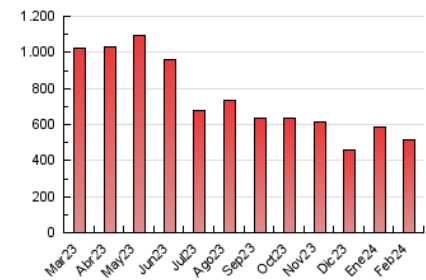

Páginas (x 1000)