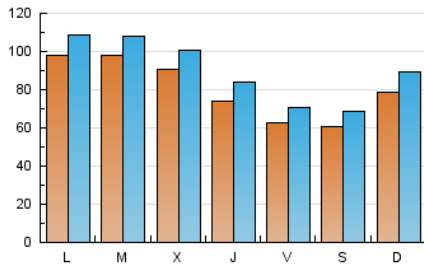

nuevatribuna.es

1. Cifras totales y promedios (Nacional)

MES - AÑO	NAVEGADORES UNICOS	VISITAS	PAGINAS
Febrero - 2024	194.229	260.238	371.242
PROMEDIO DIARIO	8.022	8.974	12.801
PROMEDIO LUNES-VIERNES	8.419	9.391	13.422
PROMEDIO SABADO-DOMINGO	6.980	7.880	11.174
PAGINAS / VISITAS	1,43		
DURACION MEDIA VISITAS	0:02:38		
TIEMPO INTERACCIÓN MEDIO	0:01:45		

2. Secciones (Nacional)

	PAGINAS	%
HOME	34.224	9.22 %
RESTO	337.018	90.78 %

3. Por día del mes (Nacional)

Día	N. únicos	Visitas	Páginas	Día	N. únicos	Visitas	Páginas	Día	N. únicos	Visitas	Páginas
1	7.091	8.021	11.463	11	10.356	11.595	15.779	21	8.487	9.485	13.405
2	6.042	6.760	10.144	12	9.250	10.343	14.366	22	5.690	6.501	9.974
3	5.130	5.746	8.795	13	8.221	9.187	13.269	23	5.236	5.989	9.089
4	7.529	8.602	12.563	14	5.806	6.545	10.218	24	5.209	5.963	8.823
5	14.054	15.393	21.315	15	7.037	8.374	12.111	25	8.322	9.421	12.846
6	15.830	16.964	22.403	16	5.991	6.976	10.283	26	8.627	9.548	14.010
7	13.046	14.341	18.933	17	5.149	5.899	8.852	27	8.593	9.635	13.291
8	9.986	10.832	15.885	18	5.257	6.064	8.787	28	9.049	9.940	13.736
9	7.694	8.428	12.266	19	7.161	8.310	12.457	29	7.274	8.162	11.752
10	8.885	9.746	12.943	20	6.635	7.468	11.484				

4. Gráficas (Nacional)

4.1 Por día de la semana (promedio)

N. únicos / Visitas (x 100)

Páginas (x 100)

4.2 Por franja horaria (promedio)

Visitas_ (x 1000)

Páginas (x 1000)

4.3 Por meses