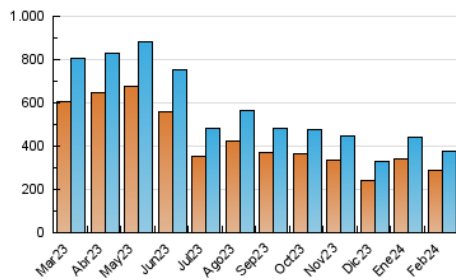

4.3 Por meses

N. únicos / Visitas (x 1000)