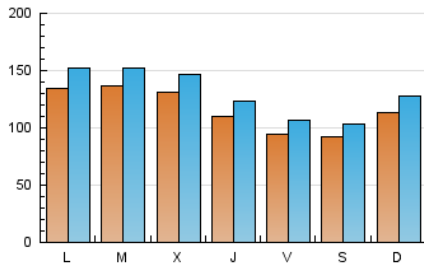

nuevatribuna.es

1. Cifras totales y promedios (Nacional e Internacional)

MES - AÑO	NAVEGADORES UNICOS	VISITAS	PAGINAS
Febrero - 2024	288.473	378.048	512.166
PROMEDIO DIARIO	11.598	13.036	17.661
PROMEDIO LUNES-VIERNES	12.103	13.586	18.432
PROMEDIO SABADO-DOMINGO	10.274	11.592	15.638
PAGINAS / VISITAS	1,35		
DURACION MEDIA VISITAS	0:02:31		
TIEMPO INTERACCIÓN MEDIO	0:01:28		

2. Secciones (Nacional e Internacional)

	PAGINAS	%
HOME	37.808	7.38 %
RESTO	474.358	92.62 %

3. Por día del mes (Nacional e Internacional)

Día	N. únicos	Visitas	Páginas	Día	N. únicos	Visitas	Páginas	Día	N. únicos	Visitas	Páginas
1	10.461	11.894	16.107	11	13.251	14.655	19.756	21	12.433	13.944	18.632
2	9.229	10.403	14.206	12	12.679	14.336	19.240	22	9.238	10.441	14.627
3	7.709	8.805	12.391	13	11.921	13.627	18.406	23	8.622	9.828	13.554
4	10.746	12.503	17.134	14	9.183	10.519	15.198	24	9.701	11.170	14.436
5	17.548	19.522	26.051	15	10.226	11.852	17.015	25	13.144	14.762	19.097
6	19.624	21.238	27.403	16	9.187	10.598	14.513	26	13.061	14.639	19.786
7	17.430	19.223	24.546	17	7.855	8.925	12.643	27	12.960	14.572	19.405
8	13.595	14.845	20.705	18	8.250	9.351	13.161	28	13.547	15.030	19.785
9	10.903	11.985	16.436	19	10.690	12.336	17.519	29	11.409	12.837	17.390
10	11.538	12.561	16.486	20	10.208	11.647	16.538				

4. Gráficas (Nacional e Internacional)

4.1 Por día de la semana (promedio)

N. únicos / Visitas (x 100)

Páginas (x 100)

4.2 Por franja horaria (promedio)

Visitas_ (x 1000)

Páginas (x 1000)

4.3 Por meses