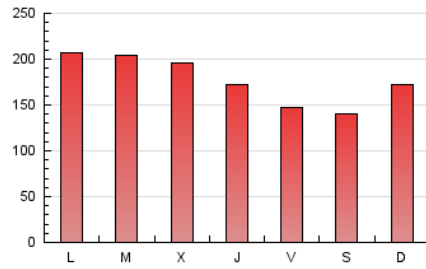

nuevatribuna.es

1. Cifras totales y promedios (Nacional e Internacional)

MES - AÑO	NAVEGADORES UNICOS	VISITAS	PAGINAS
Febrero - 2024	288.473	378.048	512.166
PROMEDIO DIARIO	11.598	13.036	17.661
PROMEDIO LUNES-VIERNES	12.103	13.586	18.432
PROMEDIO SABADO-DOMINGO	10.274	11.592	15.638
PAGINAS / VISITAS	1,35		
DURACION MEDIA VISITAS	0:02:31		
TIEMPO INTERACCIÓN MEDIO	0:01:28		

2. Secciones (Nacional e Internacional)

	PAGINAS	%
HOME	37.808	7.38 %
RESTO	474.358	92.62 %

3. Por día del mes (Nacional e Internacional)

Día	N. únicos	Visitas	Páginas	Día	N. únicos	Visitas	Páginas	Día	N. únicos	Visitas	Páginas
1	10.461	11.894	16.107	11	13.251	14.655	19.756	21	12.433	13.944	18.632
2	9.229	10.403	14.206	12	12.679	14.336	19.240	22	9.238	10.441	14.627
3	7.709	8.805	12.391	13	11.921	13.627	18.406	23	8.622	9.828	13.554
4	10.746	12.503	17.134	14	9.183	10.519	15.198	24	9.701	11.170	14.436
5	17.548	19.522	26.051	15	10.226	11.852	17.015	25	13.144	14.762	19.097
6	19.624	21.238	27.403	16	9.187	10.598	14.513	26	13.061	14.639	19.786
7	17.430	19.223	24.546	17	7.855	8.925	12.643	27	12.960	14.572	19.405
8	13.595	14.845	20.705	18	8.250	9.351	13.161	28	13.547	15.030	19.785
9	10.903	11.985	16.436	19	10.690	12.336	17.519	29	11.409	12.837	17.390
10	11.538	12.561	16.486	20	10.208	11.647	16.538				

4. Gráficas (Nacional e Internacional)

4.1 Por día de la semana (promedio)

N. únicos / Visitas (x 100)

Páginas (x 100)

4.2 Por franja horaria (promedio)

Visitas_ (x 1000)

Páginas (x 1000)

4.3 Por meses