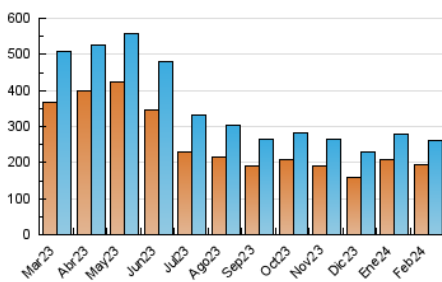

2. Secciones (Nacional)

	PAGINAS	%
HOME	34.224	9.22 %
RESTO	337.018	90.78 %

3. Por día del mes (Nacional)

Día	N. únicos	Visitas	Páginas	Día	N. únicos	Visitas	Páginas	Día	N. únicos	Visitas	Páginas
1	7.091	8.021	11.463	11	10.356	11.595	15.779	21	8.487	9.485	13.405
2	6.042	6.760	10.144	12	9.250	10.343	14.366	22	5.690	6.501	9.974
3	5.130	5.746	8.795	13	8.221	9.187	13.269	23	5.236	5.989	9.089
4	7.529	8.602	12.563	14	5.806	6.545	10.218	24	5.209	5.963	8.823
5	14.054	15.393	21.315	15	7.037	8.374	12.111	25	8.322	9.421	12.846
6	15.830	16.964	22.403	16	5.991	6.976	10.283	26	8.627	9.548	14.010
7	13.046	14.341	18.933	17	5.149	5.899	8.852	27	8.593	9.635	13.291
8	9.986	10.832	15.885	18	5.257	6.064	8.787	28	9.049	9.940	13.736
9	7.694	8.428	12.266	19	7.161	8.310	12.457	29	7.274	8.162	11.752
10	8.885	9.746	12.943	20	6.635	7.468	11.484				

4. Gráficas (Nacional)

4.1 Por día de la semana (promedio)

N. únicos / Visitas (x 100)

Páginas (x 100)

4.2 Por franja horaria (promedio)

Visitas_ (x 1000)

Páginas (x 1000)

4.3 Por meses

N. únicos / Visitas (x 1000)

Páginas (x 1000)

5. Observaciones

Este Medio Electrónico de Comunicación ha sido medido por la herramienta Google Analytics de Google (GA4)

6. Definiciones básicas (Para más información ver Normas Técnicas para el Control de los Medios Electrónicos de Comunicación)

Visita:

Una secuencia ininterrumpida de páginas servidas a un usuario válido. Si dicho usuario no realiza peticiones de páginas en un periodo de tiempo (30 min) la siguiente petición constituirá el inicio de una nueva visita.