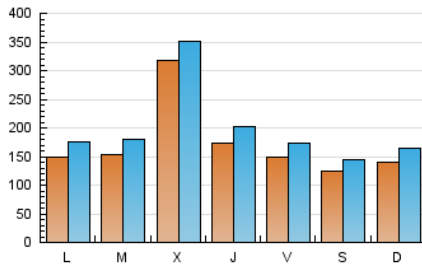

4. Gráficas (Nacional)

4.1 Por día de la semana (promedio)

N. únicos / Visitas (x 100)