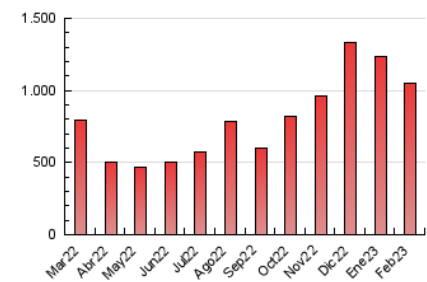

### 3. Por día del mes (Nacional e Internacional)

Día	N. únicos	Visitas	Páginas	Día	N. únicos	Visitas	Páginas	Día	N. únicos	Visitas	Páginas
<b>1</b>	102.946	110.146	132.221	<b>11</b>	18.055	21.277	27.592	<b>21</b>	20.568	24.393	31.807
<b>2</b>	35.687	40.726	51.662	<b>12</b>	30.801	34.734	43.474	<b>22</b>	19.710	23.676	30.253
<b>3</b>	22.423	26.292	33.952	<b>13</b>	28.591	33.354	42.229	<b>23</b>	18.526	22.340	28.750
<b>4</b>	16.695	19.857	25.588	<b>14</b>	21.330	25.535	32.655	<b>24</b>	23.351	26.719	35.048
<b>5</b>	17.803	21.168	28.054	<b>15</b>	21.443	25.099	32.016	<b>25</b>	22.944	26.108	33.314
<b>6</b>	22.587	26.578	35.583	<b>16</b>	24.083	28.094	36.329	<b>26</b>	20.694	24.151	31.220
<b>7</b>	22.009	25.916	33.873	<b>17</b>	23.128	26.839	33.742	<b>27</b>	25.059	29.448	37.717
<b>8</b>	20.631	24.386	30.504	<b>18</b>	18.634	21.673	27.959	<b>28</b>	30.767	35.204	44.751
<b>9</b>	23.660	28.029	35.835	<b>19</b>	20.030	23.395	30.583				
<b>10</b>	21.238	25.120	32.888	<b>20</b>	20.513	24.444	31.705				

##### 4.1 Por día de la semana (promedio)

N. únicos / Visitas (x 100)

Páginas (x 100)

##### 4.2 Por franja horaria (promedio)

Visitas\_ (x 1000)

Páginas (x 1000)

##### 4.3 Por meses

N. únicos / Visitas (x 1000)

Páginas (x 1000)