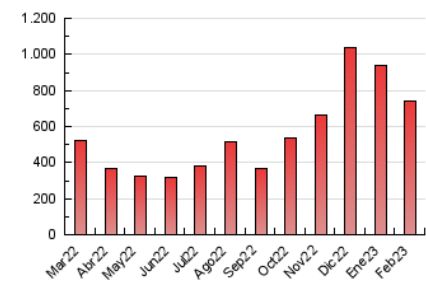

#### 3. Por día del mes (Nacional)

Día	N. únicos	Visitas	Páginas	Día	N. únicos	Visitas	Páginas	Día	N. únicos	Visitas	Páginas
1	89.901	95.736	115.284	11	11.976	14.106	19.302	21	12.647	15.079	20.867
2	27.297	30.725	39.933	12	19.689	22.440	29.161	22	11.779	14.150	19.034
3	15.157	17.850	24.047	13	16.834	19.783	26.641	23	10.981	13.176	17.905
4	10.719	12.990	17.571	14	12.989	15.582	20.955	24	15.570	17.713	24.458
5	11.735	13.990	19.693	15	12.664	15.052	20.244	25	14.943	17.068	22.839
6	15.374	18.138	25.638	16	15.249	17.704	24.286	26	12.029	14.334	19.838
7	14.634	17.428	24.016	17	14.548	16.696	21.998	27	14.513	17.583	23.838
8	13.034	15.574	20.262	18	11.786	13.705	18.734	28	21.071	24.058	31.752
9	16.110	19.066	25.470	19	12.717	14.876	20.489				
10	14.340	16.805	23.224	20	12.573	14.999	20.678				

### 4.1 Por día de la semana (promedio)

N. únicos / Visitas (x 100)

Páginas (x 100)

### 4.2 Por franja horaria (promedio)

Visitas\_ (x 1000)

Páginas (x 1000)

### 4.3 Por meses

N. únicos / Visitas (x 1000)

Páginas (x 1000)