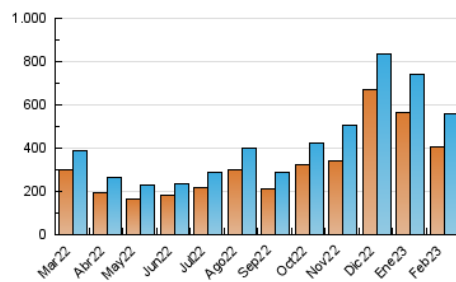

#### 3. Por día del mes (Nacional)

Día	N. únicos	Visitas	Páginas	Día	N. únicos	Visitas	Páginas	Día	N. únicos	Visitas	Páginas
1	89.901	95.736	115.284	11	11.976	14.106	19.302	21	12.647	15.079	20.867
2	27.297	30.725	39.933	12	19.689	22.440	29.161	22	11.779	14.150	19.034
3	15.157	17.850	24.047	13	16.834	19.783	26.641	23	10.981	13.176	17.905
4	10.719	12.990	17.571	14	12.989	15.582	20.955	24	15.570	17.713	24.458
5	11.735	13.990	19.693	15	12.664	15.052	20.244	25	14.943	17.068	22.839
6	15.374	18.138	25.638	16	15.249	17.704	24.286	26	12.029	14.334	19.838
7	14.634	17.428	24.016	17	14.548	16.696	21.998	27	14.513	17.583	23.838
8	13.034	15.574	20.262	18	11.786	13.705	18.734	28	21.071	24.058	31.752
9	16.110	19.066	25.470	19	12.717	14.876	20.489				
10	14.340	16.805	23.224	20	12.573	14.999	20.678				

### 4.1 Por día de la semana (promedio)

N. únicos / Visitas (x 100)

Páginas (x 100)

### 4.2 Por franja horaria (promedio)

Visitas\_ (x 1000)

Páginas (x 1000)

### 4.3 Por meses

N. únicos / Visitas (x 1000)

Páginas (x 1000)