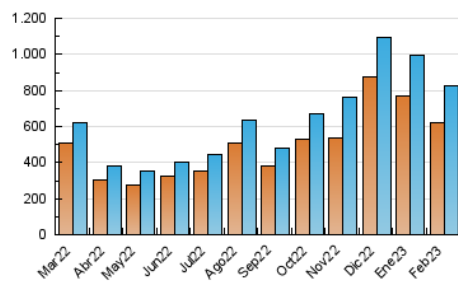

### 3. Por día del mes (Nacional e Internacional)

Día	N. únicos	Visitas	Páginas	Día	N. únicos	Visitas	Páginas	Día	N. únicos	Visitas	Páginas
<b>1</b>	102.946	110.146	132.221	<b>11</b>	18.055	21.277	27.592	<b>21</b>	20.568	24.393	31.807
<b>2</b>	35.687	40.726	51.662	<b>12</b>	30.801	34.734	43.474	<b>22</b>	19.710	23.676	30.253
<b>3</b>	22.423	26.292	33.952	<b>13</b>	28.591	33.354	42.229	<b>23</b>	18.526	22.340	28.750
<b>4</b>	16.695	19.857	25.588	<b>14</b>	21.330	25.535	32.655	<b>24</b>	23.351	26.719	35.048
<b>5</b>	17.803	21.168	28.054	<b>15</b>	21.443	25.099	32.016	<b>25</b>	22.944	26.108	33.314
<b>6</b>	22.587	26.578	35.583	<b>16</b>	24.083	28.094	36.329	<b>26</b>	20.694	24.151	31.220
<b>7</b>	22.009	25.916	33.873	<b>17</b>	23.128	26.839	33.742	<b>27</b>	25.059	29.448	37.717
<b>8</b>	20.631	24.386	30.504	<b>18</b>	18.634	21.673	27.959	<b>28</b>	30.767	35.204	44.751
<b>9</b>	23.660	28.029	35.835	<b>19</b>	20.030	23.395	30.583				
<b>10</b>	21.238	25.120	32.888	<b>20</b>	20.513	24.444	31.705				

##### 4.1 Por día de la semana (promedio)

N. únicos / Visitas (x 100)

Páginas (x 100)

##### 4.2 Por franja horaria (promedio)

Visitas\_ (x 1000)

Páginas (x 1000)

##### 4.3 Por meses

N. únicos / Visitas (x 1000)

Páginas (x 1000)