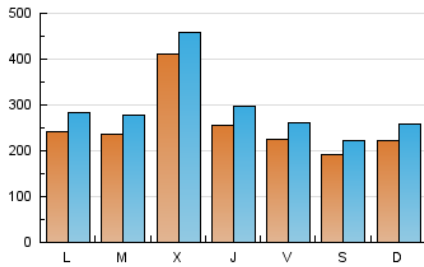

4. Gráficas (Nacional e Internacional)

4.1 Por día de la semana (promedio)

N. únicos / Visitas (x 100)