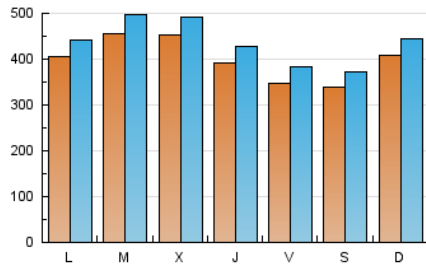

4. Gráficas (Nacional e Internacional)

4.1 Por día de la semana (promedio)

N. únicos / Visitas (x 100)