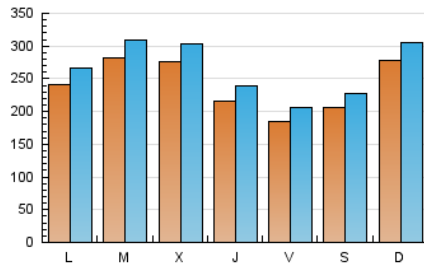

4. Gráficas (Nacional)

4.1 Por día de la semana (promedio)

N. únicos / Visitas (x 100)