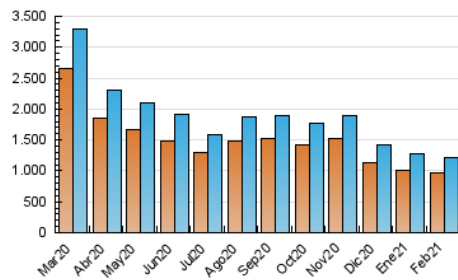

### 1. Cifras totales y promedios (Nacional e Internacional)

MES - AÑO	NAVEGADORES UNICOS	VISITAS	PAGINAS
Febrero - 2021	965.678	1.223.531	3.306.384
<b>PROMEDIO DIARIO</b>	<b>40.034</b>	<b>43.698</b>	<b>118.085</b>
<b>PROMEDIO LUNES-VIERNES</b>	41.082	44.849	122.454
<b>PROMEDIO SABADO-DOMINGO</b>	37.413	40.819	107.162
<b>PAGINAS / VISITAS</b>	2,70		
<b>DURACION MEDIA VISITAS</b>	0:08:03		
<b>DURACION MEDIA PAGINAS</b>	0:04:44		

### 3. Por día del mes (Nacional e Internacional)

Día	N. únicos	Visitas	Páginas	Día	N. únicos	Visitas	Páginas	Día	N. únicos	Visitas	Páginas
1	36.204	39.983	103.646	11	42.182	46.445	126.691	21	32.517	36.142	102.694
2	45.001	48.799	122.866	12	34.295	37.142	103.686	22	37.247	40.573	122.006
3	46.791	51.119	130.065	13	33.918	36.859	100.821	23	43.235	47.162	137.050
4	39.716	43.186	120.565	14	36.590	40.622	102.313	24	49.137	52.854	149.091
5	35.597	39.044	110.050	15	39.036	42.623	112.776	25	35.776	39.100	119.676
6	36.057	39.694	105.855	16	52.948	57.879	143.026	26	32.418	35.870	108.551
7	60.465	64.379	141.789	17	44.126	47.800	129.203	27	36.080	39.502	109.984
8	49.778	53.448	137.237	18	39.286	42.689	119.356	28	33.646	36.837	103.311
9	40.819	45.118	119.161	19	37.015	40.820	111.830				
10	41.032	45.322	122.555	20	30.032	32.520	90.530				

4. Gráficas (Nacional e Internacional)

4.1 Por día de la semana (promedio)

N. únicos / Visitas (x 100)

Páginas (x 100)

4.2 Por franja horaria (promedio)

Visitas (x 1000)

Páginas (x 1000)

4.3 Por meses

N. únicos / Visitas (x 1000)

Páginas (x 1000)