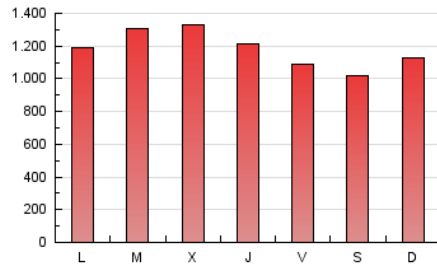

### 1. Cifras totales y promedios (Nacional e Internacional)

MES - AÑO	NAVEGADORES UNICOS	VISITAS	PAGINAS
Febrero - 2021	965.678	1.223.531	3.306.384
<b>PROMEDIO DIARIO</b>	<b>40.034</b>	<b>43.698</b>	<b>118.085</b>
<b>PROMEDIO LUNES-VIERNES</b>	41.082	44.849	122.454
<b>PROMEDIO SABADO-DOMINGO</b>	37.413	40.819	107.162
<b>PAGINAS / VISITAS</b>	2,70		
<b>DURACION MEDIA VISITAS</b>	0:08:03		
<b>DURACION MEDIA PAGINAS</b>	0:04:44		

### 3. Por día del mes (Nacional e Internacional)

Día	N. únicos	Visitas	Páginas	Día	N. únicos	Visitas	Páginas	Día	N. únicos	Visitas	Páginas
1	36.204	39.983	103.646	11	42.182	46.445	126.691	21	32.517	36.142	102.694
2	45.001	48.799	122.866	12	34.295	37.142	103.686	22	37.247	40.573	122.006
3	46.791	51.119	130.065	13	33.918	36.859	100.821	23	43.235	47.162	137.050
4	39.716	43.186	120.565	14	36.590	40.622	102.313	24	49.137	52.854	149.091
5	35.597	39.044	110.050	15	39.036	42.623	112.776	25	35.776	39.100	119.676
6	36.057	39.694	105.855	16	52.948	57.879	143.026	26	32.418	35.870	108.551
7	60.465	64.379	141.789	17	44.126	47.800	129.203	27	36.080	39.502	109.984
8	49.778	53.448	137.237	18	39.286	42.689	119.356	28	33.646	36.837	103.311
9	40.819	45.118	119.161	19	37.015	40.820	111.830				
10	41.032	45.322	122.555	20	30.032	32.520	90.530				

4. Gráficas (Nacional e Internacional)

4.1 Por día de la semana (promedio)

N. únicos / Visitas (x 100)

Páginas (x 100)

4.2 Por franja horaria (promedio)

Visitas (x 1000)

Páginas (x 1000)

4.3 Por meses