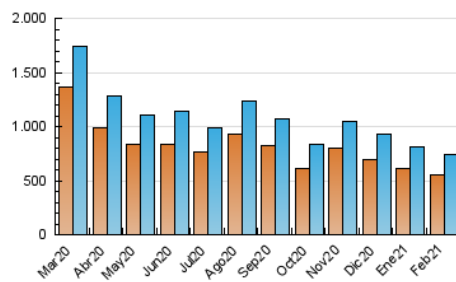

#### 3. Por día del mes (Nacional)

Día	N. únicos	Visitas	Páginas	Día	N. únicos	Visitas	Páginas	Día	N. únicos	Visitas	Páginas
1	20.829	23.480	62.184	11	24.361	27.015	71.102	21	20.468	22.750	66.092
2	28.312	31.032	72.650	12	17.673	19.509	55.134	22	19.965	22.051	67.394
3	30.114	33.173	78.211	13	20.730	23.127	62.861	23	24.728	27.147	77.834
4	22.322	24.908	63.756	14	24.034	27.012	66.745	24	30.386	32.959	87.243
5	19.027	21.230	56.465	15	23.226	25.809	67.154	25	18.036	20.035	59.752
6	21.742	24.314	62.964	16	35.770	39.367	91.859	26	15.877	17.829	52.809
7	46.887	49.933	101.728	17	26.064	28.523	74.611	27	22.904	25.116	65.934
8	32.294	35.001	85.682	18	21.726	23.789	63.456	28	19.953	22.067	62.067
9	23.691	26.349	66.571	19	21.339	23.705	61.095				
10	23.739	26.688	70.403	20	16.811	18.627	52.979				

##### 4.1 Por día de la semana (promedio)

N. únicos / Visitas (x 100)

Páginas (x 100)

##### 4.2 Por franja horaria (promedio)

Visitas (x 1000)

Páginas (x 1000)

##### 4.3 Por meses

N. únicos / Visitas (x 1000)

Páginas (x 1000)