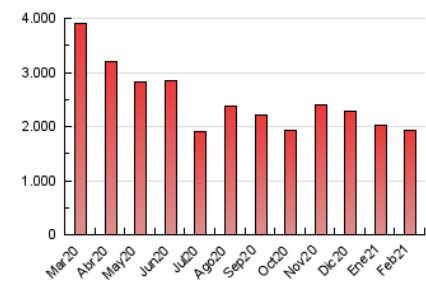

#### 3. Por día del mes (Nacional)

Día	N. únicos	Visitas	Páginas	Día	N. únicos	Visitas	Páginas	Día	N. únicos	Visitas	Páginas
1	20.829	23.480	62.184	11	24.361	27.015	71.102	21	20.468	22.750	66.092
2	28.312	31.032	72.650	12	17.673	19.509	55.134	22	19.965	22.051	67.394
3	30.114	33.173	78.211	13	20.730	23.127	62.861	23	24.728	27.147	77.834
4	22.322	24.908	63.756	14	24.034	27.012	66.745	24	30.386	32.959	87.243
5	19.027	21.230	56.465	15	23.226	25.809	67.154	25	18.036	20.035	59.752
6	21.742	24.314	62.964	16	35.770	39.367	91.859	26	15.877	17.829	52.809
7	46.887	49.933	101.728	17	26.064	28.523	74.611	27	22.904	25.116	65.934
8	32.294	35.001	85.682	18	21.726	23.789	63.456	28	19.953	22.067	62.067
9	23.691	26.349	66.571	19	21.339	23.705	61.095				
10	23.739	26.688	70.403	20	16.811	18.627	52.979				

##### 4.1 Por día de la semana (promedio)

N. únicos / Visitas (x 100)

Páginas (x 100)

##### 4.2 Por franja horaria (promedio)

Visitas (x 1000)

Páginas (x 1000)

##### 4.3 Por meses

N. únicos / Visitas (x 1000)

Páginas (x 1000)