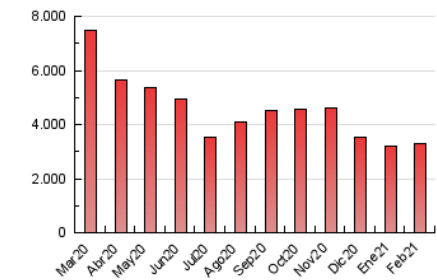

### 1. Cifras totales y promedios (Nacional e Internacional)

MES - AÑO	NAVEGADORES UNICOS	VISITAS	PAGINAS
Febrero - 2021	965.678	1.223.531	3.306.384
<b>PROMEDIO DIARIO</b>	<b>40.034</b>	<b>43.698</b>	<b>118.085</b>
<b>PROMEDIO LUNES-VIERNES</b>	41.082	44.849	122.454
<b>PROMEDIO SABADO-DOMINGO</b>	37.413	40.819	107.162
<b>PAGINAS / VISITAS</b>	2,70		
<b>DURACION MEDIA VISITAS</b>	0:08:03		
<b>DURACION MEDIA PAGINAS</b>	0:04:44		

### 3. Por día del mes (Nacional e Internacional)

Día	N. únicos	Visitas	Páginas	Día	N. únicos	Visitas	Páginas	Día	N. únicos	Visitas	Páginas
1	36.204	39.983	103.646	11	42.182	46.445	126.691	21	32.517	36.142	102.694
2	45.001	48.799	122.866	12	34.295	37.142	103.686	22	37.247	40.573	122.006
3	46.791	51.119	130.065	13	33.918	36.859	100.821	23	43.235	47.162	137.050
4	39.716	43.186	120.565	14	36.590	40.622	102.313	24	49.137	52.854	149.091
5	35.597	39.044	110.050	15	39.036	42.623	112.776	25	35.776	39.100	119.676
6	36.057	39.694	105.855	16	52.948	57.879	143.026	26	32.418	35.870	108.551
7	60.465	64.379	141.789	17	44.126	47.800	129.203	27	36.080	39.502	109.984
8	49.778	53.448	137.237	18	39.286	42.689	119.356	28	33.646	36.837	103.311
9	40.819	45.118	119.161	19	37.015	40.820	111.830				
10	41.032	45.322	122.555	20	30.032	32.520	90.530				

4. Gráficas (Nacional e Internacional)

4.1 Por día de la semana (promedio)

N. únicos / Visitas (x 100)

Páginas (x 100)

4.2 Por franja horaria (promedio)

Visitas (x 1000)

Páginas (x 1000)

4.3 Por meses

N. únicos / Visitas (x 1000)

Páginas (x 1000)