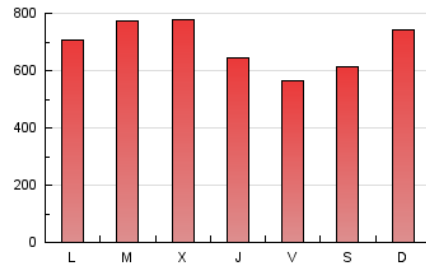

Páginas (x 100)