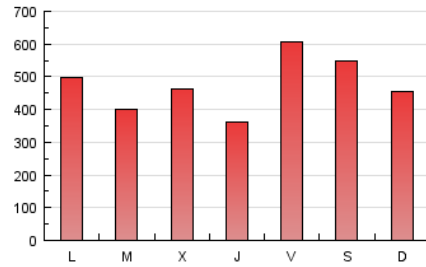

### 1. Cifras totales y promedios (Nacional e Internacional)

MES - AÑO	NAVEGADORES UNICOS	VISITAS	PAGINAS
Febrero - 2017	756.100	898.496	1.334.095
<b>PROMEDIO DIARIO</b>	<b>30.333</b>	<b>32.089</b>	<b>47.646</b>
<b>PROMEDIO LUNES-VIERNES</b>	29.084	30.844	46.640
<b>PROMEDIO SABADO-DOMINGO</b>	33.458	35.202	50.162
<b>PAGINAS / VISITAS</b>	1,48		
<b>DURACION MEDIA VISITAS</b>	0:04:04		
<b>DURACION MEDIA PAGINAS</b>	0:08:24		

### 3. Por día del mes (Nacional e Internacional)

Día	N. únicos	Visitas	Páginas	Día	N. únicos	Visitas	Páginas	Día	N. únicos	Visitas	Páginas
1	15.967	17.045	27.841	11	102.361	106.199	138.676	21	30.077	32.040	50.587
2	14.671	15.928	26.202	12	57.051	59.829	82.443	22	60.111	63.338	90.125
3	12.214	13.353	22.890	13	40.215	42.741	63.674	23	34.567	36.771	56.876
4	14.466	15.481	23.988	14	32.589	34.607	53.516	24	21.068	22.573	36.549
5	11.208	12.161	19.980	15	26.979	28.809	45.013	25	14.400	15.576	25.914
6	16.325	17.524	27.509	16	24.760	26.410	40.382	26	12.183	13.266	23.216
7	12.126	13.081	21.519	17	26.533	28.061	42.780	27	16.194	17.559	31.206
8	12.173	13.174	21.540	18	19.024	20.194	30.453	28	18.927	20.377	35.007
9	12.440	13.328	21.405	19	36.968	38.912	56.623				
10	104.459	107.970	140.747	20	49.276	52.189	77.434				

4. Gráficas (Nacional e Internacional)

4.1 Por día de la semana (promedio)

N. únicos / Visitas (x 100)

Páginas (x 100)

4.2 Por franja horaria (promedio)

Visitas (x 1000)

Páginas (x 1000)

4.3 Por meses