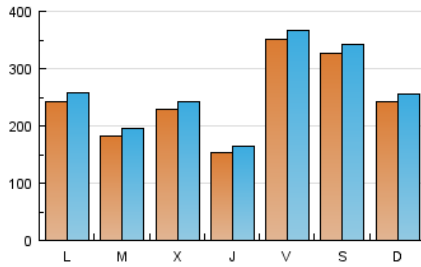

4. Gráficas (Nacional)

4.1 Por día de la semana (promedio)

N. únicos / Visitas (x 100)