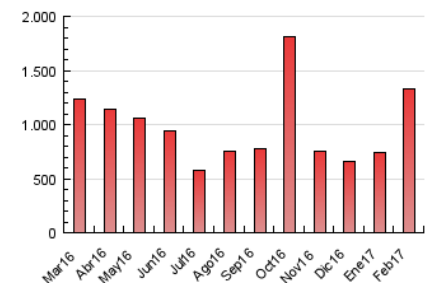

### 3. Por día del mes (Nacional e Internacional)

Día	N. únicos	Visitas	Páginas	Día	N. únicos	Visitas	Páginas	Día	N. únicos	Visitas	Páginas
1	15.967	17.045	27.841	11	102.361	106.199	138.676	21	30.077	32.040	50.587
2	14.671	15.928	26.202	12	57.051	59.829	82.443	22	60.111	63.338	90.125
3	12.214	13.353	22.890	13	40.215	42.741	63.674	23	34.567	36.771	56.876
4	14.466	15.481	23.988	14	32.589	34.607	53.516	24	21.068	22.573	36.549
5	11.208	12.161	19.980	15	26.979	28.809	45.013	25	14.400	15.576	25.914
6	16.325	17.524	27.509	16	24.760	26.410	40.382	26	12.183	13.266	23.216
7	12.126	13.081	21.519	17	26.533	28.061	42.780	27	16.194	17.559	31.206
8	12.173	13.174	21.540	18	19.024	20.194	30.453	28	18.927	20.377	35.007
9	12.440	13.328	21.405	19	36.968	38.912	56.623				
10	104.459	107.970	140.747	20	49.276	52.189	77.434				

4. Gráficas (Nacional e Internacional)

4.1 Por día de la semana (promedio)

N. únicos / Visitas (x 100)

Páginas (x 100)

4.2 Por franja horaria (promedio)

Visitas (x 1000)

Páginas (x 1000)

4.3 Por meses

N. únicos / Visitas (x 1000)

Páginas (x 1000)