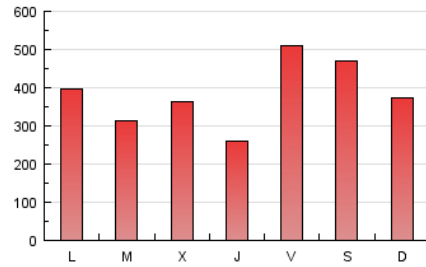

#### 2. Secciones (Nacional)

	PAGINAS	%
<b>HOME</b>	69.517	6.46 %
<b>RESTO</b>	1.007.038	93.54 %

#### 3. Por día del mes (Nacional)

Día	N. únicos	Visitas	Páginas	Día	N. únicos	Visitas	Páginas	Día	N. únicos	Visitas	Páginas
1	12.628	13.483	22.092	11	95.258	98.841	128.324	21	23.296	24.780	38.763
2	11.498	12.546	20.940	12	50.102	52.566	72.179	22	50.513	53.186	74.121
3	9.081	10.033	17.285	13	33.649	35.836	53.355	23	26.093	27.832	42.601
4	11.848	12.707	19.742	14	26.585	28.305	43.897	24	13.592	14.647	24.421
5	8.390	9.176	15.547	15	19.592	21.089	33.593	25	10.063	10.963	18.277
6	12.088	13.050	20.955	16	14.481	15.630	25.001	26	8.397	9.200	16.277
7	8.520	9.231	15.478	17	18.793	19.957	30.760	27	12.310	13.375	23.993
8	8.601	9.419	16.061	18	13.431	14.332	21.862	28	14.865	16.042	27.491
9	9.184	9.864	15.876	19	30.130	31.713	45.434				
10	98.609	101.862	131.926	20	38.732	41.091	60.304				

4. Gráficas (Nacional)

4.1 Por día de la semana (promedio)

N. únicos / Visitas (x 100)

Páginas (x 100)

4.2 Por franja horaria (promedio)

Visitas (x 1000)

Páginas (x 1000)

4.3 Por meses