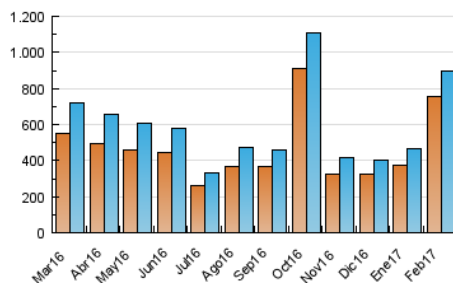

### 3. Por día del mes (Nacional e Internacional)

Día	N. únicos	Visitas	Páginas	Día	N. únicos	Visitas	Páginas	Día	N. únicos	Visitas	Páginas
1	15.967	17.045	27.841	11	102.361	106.199	138.676	21	30.077	32.040	50.587
2	14.671	15.928	26.202	12	57.051	59.829	82.443	22	60.111	63.338	90.125
3	12.214	13.353	22.890	13	40.215	42.741	63.674	23	34.567	36.771	56.876
4	14.466	15.481	23.988	14	32.589	34.607	53.516	24	21.068	22.573	36.549
5	11.208	12.161	19.980	15	26.979	28.809	45.013	25	14.400	15.576	25.914
6	16.325	17.524	27.509	16	24.760	26.410	40.382	26	12.183	13.266	23.216
7	12.126	13.081	21.519	17	26.533	28.061	42.780	27	16.194	17.559	31.206
8	12.173	13.174	21.540	18	19.024	20.194	30.453	28	18.927	20.377	35.007
9	12.440	13.328	21.405	19	36.968	38.912	56.623				
10	104.459	107.970	140.747	20	49.276	52.189	77.434				

4. Gráficas (Nacional e Internacional)

4.1 Por día de la semana (promedio)

N. únicos / Visitas (x 100)

Páginas (x 100)

4.2 Por franja horaria (promedio)

Visitas (x 1000)

Páginas (x 1000)

4.3 Por meses

N. únicos / Visitas (x 1000)

Páginas (x 1000)