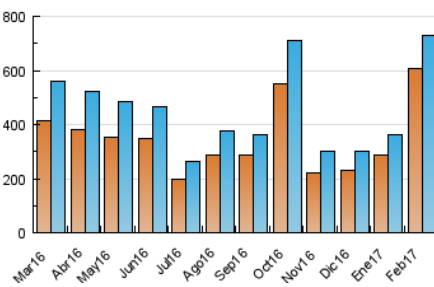

#### 3. Por día del mes (Nacional)

Día	N. únicos	Visitas	Páginas	Día	N. únicos	Visitas	Páginas	Día	N. únicos	Visitas	Páginas
1	12.628	13.483	22.092	11	95.258	98.841	128.324	21	23.296	24.780	38.763
2	11.498	12.546	20.940	12	50.102	52.566	72.179	22	50.513	53.186	74.121
3	9.081	10.033	17.285	13	33.649	35.836	53.355	23	26.093	27.832	42.601
4	11.848	12.707	19.742	14	26.585	28.305	43.897	24	13.592	14.647	24.421
5	8.390	9.176	15.547	15	19.592	21.089	33.593	25	10.063	10.963	18.277
6	12.088	13.050	20.955	16	14.481	15.630	25.001	26	8.397	9.200	16.277
7	8.520	9.231	15.478	17	18.793	19.957	30.760	27	12.310	13.375	23.993
8	8.601	9.419	16.061	18	13.431	14.332	21.862	28	14.865	16.042	27.491
9	9.184	9.864	15.876	19	30.130	31.713	45.434				
10	98.609	101.862	131.926	20	38.732	41.091	60.304				

4. Gráficas (Nacional)

4.1 Por día de la semana (promedio)

N. únicos / Visitas (x 100)

Páginas (x 100)

4.2 Por franja horaria (promedio)

Visitas (x 1000)

Páginas (x 1000)

4.3 Por meses

N. únicos / Visitas (x 1000)

Páginas (x 1000)