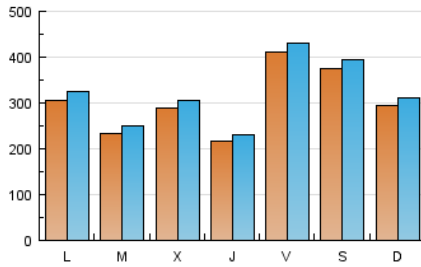

4. Gráficas (Nacional e Internacional)

4.1 Por día de la semana (promedio)

N. únicos / Visitas (x 100)