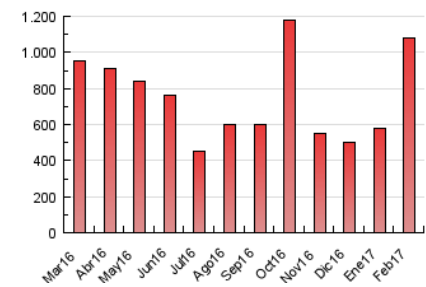

#### 3. Por día del mes (Nacional)

Día	N. únicos	Visitas	Páginas	Día	N. únicos	Visitas	Páginas	Día	N. únicos	Visitas	Páginas
1	12.628	13.483	22.092	11	95.258	98.841	128.324	21	23.296	24.780	38.763
2	11.498	12.546	20.940	12	50.102	52.566	72.179	22	50.513	53.186	74.121
3	9.081	10.033	17.285	13	33.649	35.836	53.355	23	26.093	27.832	42.601
4	11.848	12.707	19.742	14	26.585	28.305	43.897	24	13.592	14.647	24.421
5	8.390	9.176	15.547	15	19.592	21.089	33.593	25	10.063	10.963	18.277
6	12.088	13.050	20.955	16	14.481	15.630	25.001	26	8.397	9.200	16.277
7	8.520	9.231	15.478	17	18.793	19.957	30.760	27	12.310	13.375	23.993
8	8.601	9.419	16.061	18	13.431	14.332	21.862	28	14.865	16.042	27.491
9	9.184	9.864	15.876	19	30.130	31.713	45.434				
10	98.609	101.862	131.926	20	38.732	41.091	60.304				

4. Gráficas (Nacional)

4.1 Por día de la semana (promedio)

N. únicos / Visitas (x 100)

Páginas (x 100)

4.2 Por franja horaria (promedio)

Visitas (x 1000)

Páginas (x 1000)

4.3 Por meses

N. únicos / Visitas (x 1000)

Páginas (x 1000)