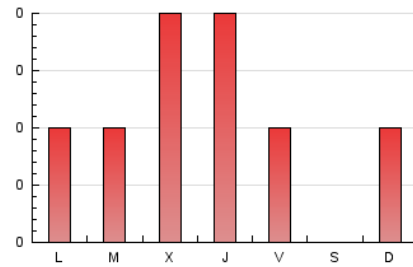

2. Secciones (Nacional)

	PAGINAS	%
HOME	0	0 %
RESTO	31	100.00 %

3. Por día del mes (Nacional)

Día	N. únicos	Visitas	Páginas	Día	N. únicos	Visitas	Páginas	Día	N. únicos	Visitas	Páginas
1	*	*	*	11	1	1	1	21	1	2	3
2	*	*	*	12	*	*	*	22	*	*	*
3	*	*	*	13	1	1	2	23	3	3	3
4	1	1	1	14	*	*	*	24	1	1	1
5	2	2	5	15	*	*	*	25	1	1	1
6	1	1	1	16	*	*	*	26	*	*	*
7	1	1	1	17	1	1	1	27	1	1	1
8	1	1	1	18	*	*	*	28	*	*	*
9	1	1	1	19	2	2	2	29	1	1	1
10	1	1	1	20	4	4	4	30	*	*	*

[*] Datos no disponibles por causas técnicas.

4. Gráficas (Nacional)

4.1 Por día de la semana (promedio)

N. únicos / Visitas (x 100)

Páginas (x 100)

4.2 Por franja horaria (promedio)

Visitas (x 1000)

Páginas (x 1000)

4.3 Por meses

N. únicos / Visitas (x 1000)

Páginas (x 1000)

5. Observaciones

Este Medio Electrónico de Comunicación ha sido medido por la herramienta Google Analytics de Google

6. Definiciones básicas (Para más información ver Normas Técnicas para el Control de los Medios Electrónicos de Comunicación)