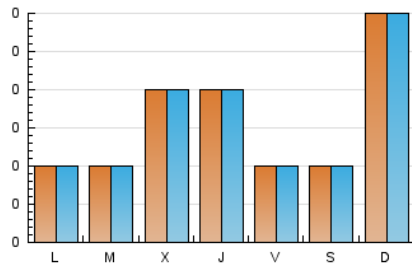

Diásporas Magazine

1. Cifras totales y promedios (Nacional e Internacional)

MES - AÑO	NAVEGADORES UNICOS	VISITAS	PAGINAS
Septiembre - 2018	45	47	59
PROMEDIO DIARIO	2	2	2
PROMEDIO LUNES-VIERNES	2	2	2
PROMEDIO SABADO-DOMINGO	2	2	3
PAGINAS / VISITAS	1,26		
DURACION MEDIA VISITAS	0:01:03		
DURACION MEDIA PAGINAS	0:04:09		

2. Secciones (Nacional e Internacional)

	PAGINAS	%
HOME	6	10.17 %
RESTO	53	89.83 %

3. Por día del mes (Nacional e Internacional)

Día	N. únicos	Visitas	Páginas	Día	N. únicos	Visitas	Páginas	Día	N. únicos	Visitas	Páginas
1	1	1	1	11	2	2	2	21	1	2	3
2	1	1	1	12	*	*	*	22	*	*	*
3	*	*	*	13	2	2	3	23	4	4	6
4	2	2	2	14	1	1	1	24	1	1	1
5	3	3	7	15	*	*	*	25	1	1	1
6	2	2	4	16	2	2	2	26	1	1	1
7	2	2	2	17	2	2	2	27	1	1	1
8	1	1	1	18	*	*	*	28	*	*	*
9	2	2	2	19	2	2	2	29	1	1	1
10	2	2	2	20	4	4	4	30	5	5	7

[*] Datos no disponibles por causas técnicas.

4. Gráficas (Nacional e Internacional)

4.1 Por día de la semana (promedio)

N. únicos / Visitas (x 100)

Páginas (x 100)

4.2 Por franja horaria (promedio)

Visitas (x 1000)