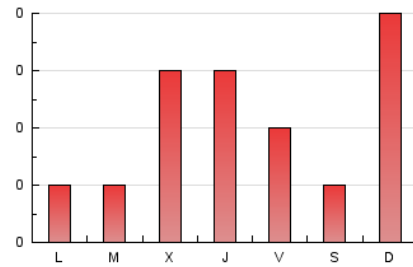

2. Secciones (Nacional e Internacional)

	PAGINAS	%
HOME	6	10.17 %
RESTO	53	89.83 %

3. Por día del mes (Nacional e Internacional)

Día	N. únicos	Visitas	Páginas	Día	N. únicos	Visitas	Páginas	Día	N. únicos	Visitas	Páginas
1	1	1	1	11	2	2	2	21	1	2	3
2	1	1	1	12	*	*	*	22	*	*	*
3	*	*	*	13	2	2	3	23	4	4	6
4	2	2	2	14	1	1	1	24	1	1	1
5	3	3	7	15	*	*	*	25	1	1	1
6	2	2	4	16	2	2	2	26	1	1	1
7	2	2	2	17	2	2	2	27	1	1	1
8	1	1	1	18	*	*	*	28	*	*	*
9	2	2	2	19	2	2	2	29	1	1	1
10	2	2	2	20	4	4	4	30	5	5	7

[*] Datos no disponibles por causas técnicas.

4. Gráficas (Nacional e Internacional)

4.1 Por día de la semana (promedio)

N. únicos / Visitas (x 100)

Páginas (x 100)

4.2 Por franja horaria (promedio)

Visitas (x 1000)