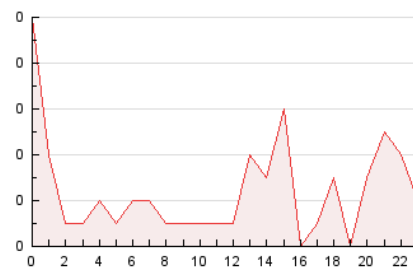

Páginas (x 1000)