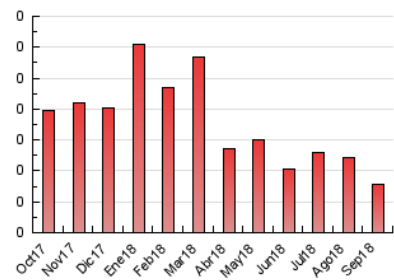

2. Secciones (Nacional)

	PAGINAS	%
HOME	0	0 %
RESTO	31	100.00 %

3. Por día del mes (Nacional)

Día	N. únicos	Visitas	Páginas	Día	N. únicos	Visitas	Páginas	Día	N. únicos	Visitas	Páginas
1	*	*	*	11	1	1	1	21	1	2	3
2	*	*	*	12	*	*	*	22	*	*	*
3	*	*	*	13	1	1	2	23	3	3	3
4	1	1	1	14	*	*	*	24	1	1	1
5	2	2	5	15	*	*	*	25	1	1	1
6	1	1	1	16	*	*	*	26	*	*	*
7	1	1	1	17	1	1	1	27	1	1	1
8	1	1	1	18	*	*	*	28	*	*	*
9	1	1	1	19	2	2	2	29	1	1	1
10	1	1	1	20	4	4	4	30	*	*	*

[*] Datos no disponibles por causas técnicas.

4. Gráficas (Nacional)

4.1 Por día de la semana (promedio)

N. únicos / Visitas (x 100)

Páginas (x 100)

4.2 Por franja horaria (promedio)

Visitas (x 1000)

Páginas (x 1000)

4.3 Por meses

N. únicos / Visitas (x 1000)

Páginas (x 1000)

5. Observaciones

Este Medio Electrónico de Comunicación ha sido medido por la herramienta Google Analytics de Google

6. Definiciones básicas (Para más información ver Normas Técnicas para el Control de los Medios Electrónicos de Comunicación)

Visita:

Una secuencia ininterrumpida de páginas servidas a un usuario válido. Si dicho usuario no realiza peticiones de páginas en un periodo de tiempo (30 min) la siguiente petición constituirá el inicio de una nueva visita.