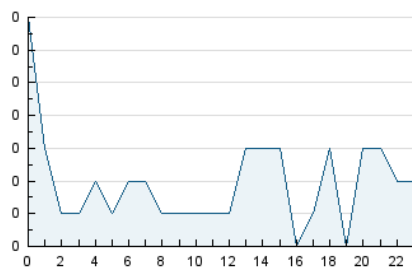

2. Secciones (Nacional e Internacional)

	PAGINAS	%
HOME	6	10.17 %
RESTO	53	89.83 %

3. Por día del mes (Nacional e Internacional)

Día	N. únicos	Visitas	Páginas	Día	N. únicos	Visitas	Páginas	Día	N. únicos	Visitas	Páginas
1	1	1	1	11	2	2	2	21	1	2	3
2	1	1	1	12	*	*	*	22	*	*	*
3	*	*	*	13	2	2	3	23	4	4	6
4	2	2	2	14	1	1	1	24	1	1	1
5	3	3	7	15	*	*	*	25	1	1	1
6	2	2	4	16	2	2	2	26	1	1	1
7	2	2	2	17	2	2	2	27	1	1	1
8	1	1	1	18	*	*	*	28	*	*	*
9	2	2	2	19	2	2	2	29	1	1	1
10	2	2	2	20	4	4	4	30	5	5	7

[*] Datos no disponibles por causas técnicas.

4. Gráficas (Nacional e Internacional)

4.1 Por día de la semana (promedio)

N. únicos / Visitas (x 100)

Páginas (x 100)

4.2 Por franja horaria (promedio)

Visitas (x 1000)