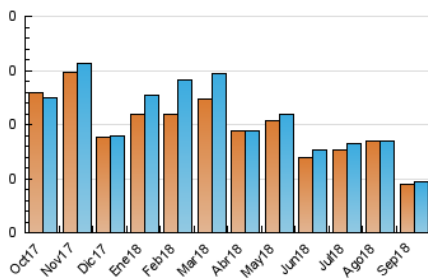

4.3 Por meses

N. únicos / Visitas (x 1000)