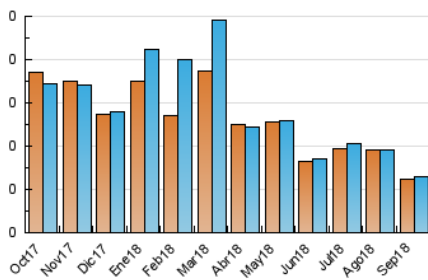

2. Secciones (Nacional)

	PAGINAS	%
HOME	0	0 %
RESTO	31	100.00 %

3. Por día del mes (Nacional)

Día	N. únicos	Visitas	Páginas	Día	N. únicos	Visitas	Páginas	Día	N. únicos	Visitas	Páginas
1	*	*	*	11	1	1	1	21	1	2	3
2	*	*	*	12	*	*	*	22	*	*	*
3	*	*	*	13	1	1	2	23	3	3	3
4	1	1	1	14	*	*	*	24	1	1	1
5	2	2	5	15	*	*	*	25	1	1	1
6	1	1	1	16	*	*	*	26	*	*	*
7	1	1	1	17	1	1	1	27	1	1	1
8	1	1	1	18	*	*	*	28	*	*	*
9	1	1	1	19	2	2	2	29	1	1	1
10	1	1	1	20	4	4	4	30	*	*	*

[*] Datos no disponibles por causas técnicas.

4. Gráficas (Nacional)

4.1 Por día de la semana (promedio)

N. únicos / Visitas (x 100)

Páginas (x 100)

4.2 Por franja horaria (promedio)

Visitas (x 1000)

Páginas (x 1000)

4.3 Por meses

N. únicos / Visitas (x 1000)

Páginas (x 1000)

5. Observaciones

Este Medio Electrónico de Comunicación ha sido medido por la herramienta Google Analytics de Google

6. Definiciones básicas (Para más información ver Normas Técnicas para el Control de los Medios Electrónicos de Comunicación)

Visita:

Una secuencia ininterrumpida de páginas servidas a un usuario válido. Si dicho usuario no realiza peticiones de páginas en un periodo de tiempo (30 min) la siguiente petición constituirá el inicio de una nueva visita.