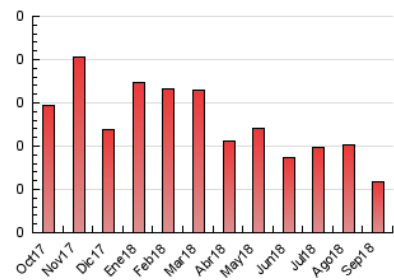

Páginas (x 1000)