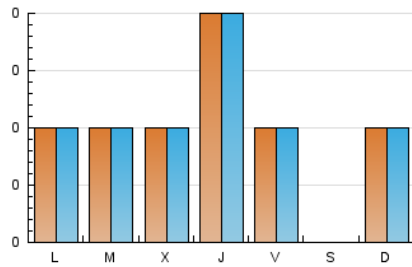

Díasporas Magazine

1. Cifras totales y promedios (Nacional)

MES - AÑO	NAVEGADORES UNICOS	VISITAS	PAGINAS
Septiembre - 2018	25	26	31
PROMEDIO DIARIO	1	1	2
PROMEDIO LUNES-VIERNES	1	1	2
PROMEDIO SABADO-DOMINGO	2	2	2
PAGINAS / VISITAS	1,19		
DURACION MEDIA VISITAS		0:01:36	
DURACION MEDIA PAGINAS		0:08:21	

2. Secciones (Nacional)

	PAGINAS	%
HOME	0	0 %
RESTO	31	100.00 %

3. Por día del mes (Nacional)

Día	N. únicos	Visitas	Páginas	Día	N. únicos	Visitas	Páginas	Día	N. únicos	Visitas	Páginas
1	*	*	*	11	1	1	1	21	1	2	3
2	*	*	*	12	*	*	*	22	*	*	*
3	*	*	*	13	1	1	2	23	3	3	3
4	1	1	1	14	*	*	*	24	1	1	1
5	2	2	5	15	*	*	*	25	1	1	1
6	1	1	1	16	*	*	*	26	*	*	*
7	1	1	1	17	1	1	1	27	1	1	1
8	1	1	1	18	*	*	*	28	*	*	*
9	1	1	1	19	2	2	2	29	1	1	1
10	1	1	1	20	4	4	4	30	*	*	*

[*] Datos no disponibles por causas técnicas.

4. Gráficas (Nacional)

4.1 Por día de la semana (promedio)

N. únicos / Visitas (x 100)

Páginas (x 100)

4.2 Por franja horaria (promedio)

Visitas (x 1000)

Páginas (x 1000)