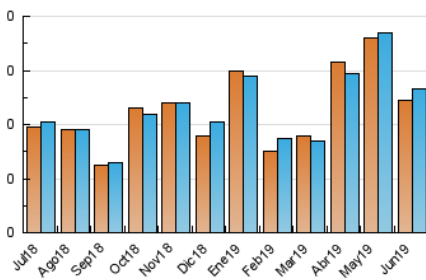

2. Secciones (Nacional)

	PAGINAS	%
HOME	4	6.15 %
RESTO	61	93.85 %

3. Por día del mes (Nacional)

Día	N. únicos	Visitas	Páginas	Día	N. únicos	Visitas	Páginas	Día	N. únicos	Visitas	Páginas
1	4	4	4	11	*	*	*	21	*	*	*
2	2	2	2	12	3	3	3	22	*	*	*
3	4	4	4	13	*	*	*	23	1	1	1
4	4	4	4	14	2	2	2	24	*	*	*
5	3	3	3	15	2	2	6	25	3	3	3
6	2	2	2	16	2	2	2	26	*	*	*
7	*	*	*	17	1	1	1	27	1	1	1
8	5	5	10	18	4	4	5	28	*	*	*
9	*	*	*	19	4	4	5	29	1	1	1
10	4	4	4	20	*	*	*	30	1	1	1

[*] Datos no disponibles por causas técnicas.

4. Gráficas (Nacional)

4.1 Por día de la semana (promedio)

N. únicos / Visitas (x 100)

Páginas (x 100)

4.2 Por franja horaria (promedio)

Visitas (x 1000)

Páginas (x 1000)

4.3 Por meses

N. únicos / Visitas (x 1000)

Páginas (x 1000)

5. Observaciones

Este Medio Electrónico de Comunicación ha sido medido por la herramienta Google Analytics de Google

6. Definiciones básicas (Para más información ver Normas Técnicas para el Control de los Medios Electrónicos de Comunicación)

Visita:

Una secuencia ininterrumpida de páginas servidas a un usuario válido. Si dicho usuario no realiza peticiones de páginas en un periodo de tiempo (30 min) la siguiente petición constituirá el inicio de una nueva visita.