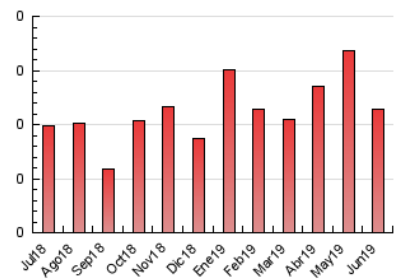

Páginas (x 1000)