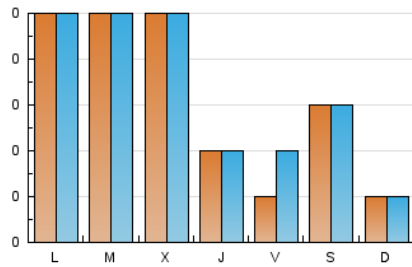

Diásporas Magazine

1. Cifras totales y promedios (Nacional e Internacional)

MES - AÑO	NAVEGADORES UNICOS	VISITAS	PAGINAS
Junio - 2019	92	99	114
PROMEDIO DIARIO	4	4	4
PROMEDIO LUNES-VIERNES	4	4	5
PROMEDIO SABADO-DOMINGO	2	2	3
PAGINAS / VISITAS	1,15		
DURACION MEDIA VISITAS	0:00:15		
DURACION MEDIA PAGINAS	0:01:37		

2. Secciones (Nacional e Internacional)

	PAGINAS	%
HOME	8	7.02 %
RESTO	106	92.98 %

3. Por día del mes (Nacional e Internacional)

Día	N. únicos	Visitas	Páginas	Día	N. únicos	Visitas	Páginas	Día	N. únicos	Visitas	Páginas
1	6	6	6	11	*	*	*	21	1	1	1
2	3	3	3	12	7	7	8	22	1	1	1
3	10	10	10	13	2	2	2	23	1	1	1
4	8	8	9	14	3	4	5	24	1	1	1
5	5	5	5	15	2	2	6	25	6	8	8
6	4	4	4	16	2	2	2	26	1	1	1
7	*	*	*	17	3	3	3	27	2	2	2
8	5	5	10	18	5	5	6	28	1	1	2
9	*	*	*	19	8	8	9	29	1	1	1
10	6	6	6	20	1	1	1	30	1	1	1

[*] Datos no disponibles por causas técnicas.

4. Gráficas (Nacional e Internacional)

4.1 Por día de la semana (promedio)

N. únicos / Visitas (x 100)

Páginas (x 100)

4.2 Por franja horaria (promedio)

Visitas (x 1000)