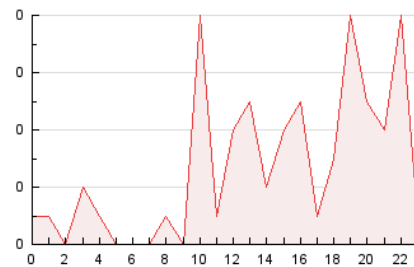

2. Secciones (Nacional)

	PAGINAS	%
HOME	4	6.15 %
RESTO	61	93.85 %

3. Por día del mes (Nacional)

Día	N. únicos	Visitas	Páginas	Día	N. únicos	Visitas	Páginas	Día	N. únicos	Visitas	Páginas
1	4	4	4	11	*	*	*	21	*	*	*
2	2	2	2	12	3	3	3	22	*	*	*
3	4	4	4	13	*	*	*	23	1	1	1
4	4	4	4	14	2	2	2	24	*	*	*
5	3	3	3	15	2	2	6	25	3	3	3
6	2	2	2	16	2	2	2	26	*	*	*
7	*	*	*	17	1	1	1	27	1	1	1
8	5	5	10	18	4	4	5	28	*	*	*
9	*	*	*	19	4	4	5	29	1	1	1
10	4	4	4	20	*	*	*	30	1	1	1

[*] Datos no disponibles por causas técnicas.

4. Gráficas (Nacional)

4.1 Por día de la semana (promedio)

N. únicos / Visitas (x 100)

Páginas (x 100)

4.2 Por franja horaria (promedio)

Visitas (x 1000)

Páginas (x 1000)

Visita:

Una secuencia ininterrumpida de páginas servidas a un usuario válido. Si dicho usuario no realiza peticiones de páginas en un periodo de tiempo (30 min) la siguiente petición constituirá el inicio de una nueva visita.