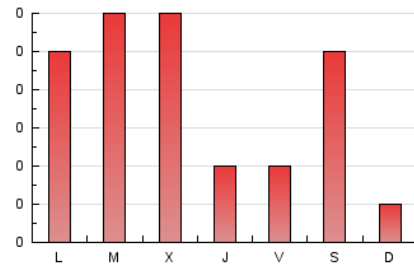

2. Secciones (Nacional e Internacional)

	PAGINAS	%
HOME	8	7.02 %
RESTO	106	92.98 %

3. Por día del mes (Nacional e Internacional)

Día	N. únicos	Visitas	Páginas	Día	N. únicos	Visitas	Páginas	Día	N. únicos	Visitas	Páginas
1	6	6	6	11	*	*	*	21	1	1	1
2	3	3	3	12	7	7	8	22	1	1	1
3	10	10	10	13	2	2	2	23	1	1	1
4	8	8	9	14	3	4	5	24	1	1	1
5	5	5	5	15	2	2	6	25	6	8	8
6	4	4	4	16	2	2	2	26	1	1	1
7	*	*	*	17	3	3	3	27	2	2	2
8	5	5	10	18	5	5	6	28	1	1	2
9	*	*	*	19	8	8	9	29	1	1	1
10	6	6	6	20	1	1	1	30	1	1	1

[*] Datos no disponibles por causas técnicas.

4. Gráficas (Nacional e Internacional)

4.1 Por día de la semana (promedio)

N. únicos / Visitas (x 100)

Páginas (x 100)

4.2 Por franja horaria (promedio)

Visitas (x 1000)