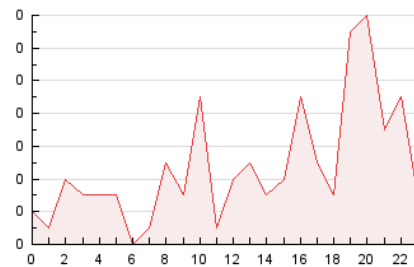

Páginas (x 1000)