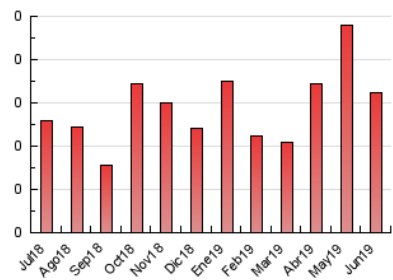

Páginas (x 1000)