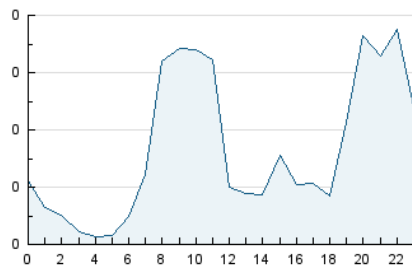

2. Secciones (Nacional e Internacional)

	PAGINAS	%
HOME	8	7.02 %
RESTO	106	92.98 %

3. Por día del mes (Nacional e Internacional)

Día	N. únicos	Visitas	Páginas	Día	N. únicos	Visitas	Páginas	Día	N. únicos	Visitas	Páginas
1	6	6	6	11	*	*	*	21	1	1	1
2	3	3	3	12	7	7	8	22	1	1	1
3	10	10	10	13	2	2	2	23	1	1	1
4	8	8	9	14	3	4	5	24	1	1	1
5	5	5	5	15	2	2	6	25	6	8	8
6	4	4	4	16	2	2	2	26	1	1	1
7	*	*	*	17	3	3	3	27	2	2	2
8	5	5	10	18	5	5	6	28	1	1	2
9	*	*	*	19	8	8	9	29	1	1	1
10	6	6	6	20	1	1	1	30	1	1	1

[*] Datos no disponibles por causas técnicas.

4. Gráficas (Nacional e Internacional)

4.1 Por día de la semana (promedio)

N. únicos / Visitas (x 100)

Páginas (x 100)

4.2 Por franja horaria (promedio)

Visitas (x 1000)