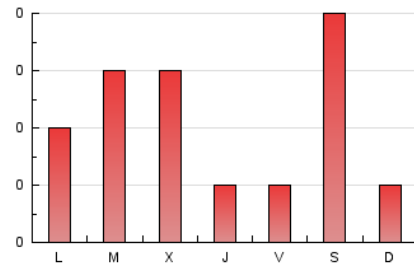

2. Secciones (Nacional)

	PAGINAS	%
HOME	4	6.15 %
RESTO	61	93.85 %

3. Por día del mes (Nacional)

Día	N. únicos	Visitas	Páginas	Día	N. únicos	Visitas	Páginas	Día	N. únicos	Visitas	Páginas
1	4	4	4	11	*	*	*	21	*	*	*
2	2	2	2	12	3	3	3	22	*	*	*
3	4	4	4	13	*	*	*	23	1	1	1
4	4	4	4	14	2	2	2	24	*	*	*
5	3	3	3	15	2	2	6	25	3	3	3
6	2	2	2	16	2	2	2	26	*	*	*
7	*	*	*	17	1	1	1	27	1	1	1
8	5	5	10	18	4	4	5	28	*	*	*
9	*	*	*	19	4	4	5	29	1	1	1
10	4	4	4	20	*	*	*	30	1	1	1

[*] Datos no disponibles por causas técnicas.

4. Gráficas (Nacional)

4.1 Por día de la semana (promedio)

N. únicos / Visitas (x 100)

Páginas (x 100)

4.2 Por franja horaria (promedio)

Visitas (x 1000)

Páginas (x 1000)

4.3 Por meses

N. únicos / Visitas (x 1000)

Páginas (x 1000)

5. Observaciones

Este Medio Electrónico de Comunicación ha sido medido por la herramienta Google Analytics de Google

6. Definiciones básicas (Para más información ver Normas Técnicas para el Control de los Medios Electrónicos de Comunicación)