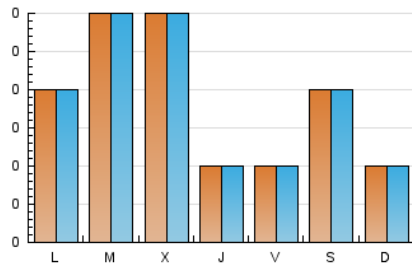

Díasporas Magazine

1. Cifras totales y promedios (Nacional)

MES - AÑO	NAVEGADORES UNICOS	VISITAS	PAGINAS
Junio - 2019	49	53	65
PROMEDIO DIARIO	3	3	3
PROMEDIO LUNES-VIERNES	3	3	3
PROMEDIO SABADO-DOMINGO	2	2	3
PAGINAS / VISITAS	1,23		
DURACION MEDIA VISITAS	0:00:14		
DURACION MEDIA PAGINAS	0:01:04		

2. Secciones (Nacional)

	PAGINAS	%
HOME	4	6.15 %
RESTO	61	93.85 %

3. Por día del mes (Nacional)

Día	N. únicos	Visitas	Páginas	Día	N. únicos	Visitas	Páginas	Día	N. únicos	Visitas	Páginas
1	4	4	4	11	*	*	*	21	*	*	*
2	2	2	2	12	3	3	3	22	*	*	*
3	4	4	4	13	*	*	*	23	1	1	1
4	4	4	4	14	2	2	2	24	*	*	*
5	3	3	3	15	2	2	6	25	3	3	3
6	2	2	2	16	2	2	2	26	*	*	*
7	*	*	*	17	1	1	1	27	1	1	1
8	5	5	10	18	4	4	5	28	*	*	*
9	*	*	*	19	4	4	5	29	1	1	1
10	4	4	4	20	*	*	*	30	1	1	1

[*] Datos no disponibles por causas técnicas.

4. Gráficas (Nacional)

4.1 Por día de la semana (promedio)

N. únicos / Visitas (x 100)

Páginas (x 100)

4.2 Por franja horaria (promedio)

Visitas (x 1000)

Páginas (x 1000)