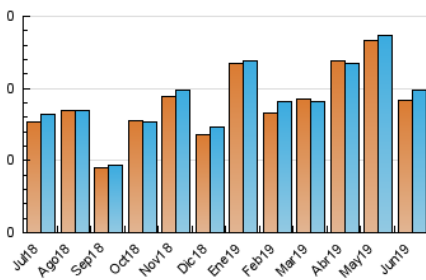

4.3 Por meses

N. únicos / Visitas (x 1000)