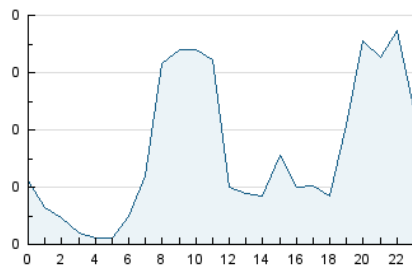

2. Secciones (Nacional)

	PAGINAS	%
HOME	4	6.15 %
RESTO	61	93.85 %

3. Por día del mes (Nacional)

Día	N. únicos	Visitas	Páginas	Día	N. únicos	Visitas	Páginas	Día	N. únicos	Visitas	Páginas
1	4	4	4	11	*	*	*	21	*	*	*
2	2	2	2	12	3	3	3	22	*	*	*
3	4	4	4	13	*	*	*	23	1	1	1
4	4	4	4	14	2	2	2	24	*	*	*
5	3	3	3	15	2	2	6	25	3	3	3
6	2	2	2	16	2	2	2	26	*	*	*
7	*	*	*	17	1	1	1	27	1	1	1
8	5	5	10	18	4	4	5	28	*	*	*
9	*	*	*	19	4	4	5	29	1	1	1
10	4	4	4	20	*	*	*	30	1	1	1

[*] Datos no disponibles por causas técnicas.

4. Gráficas (Nacional)

4.1 Por día de la semana (promedio)

N. únicos / Visitas (x 100)

Páginas (x 100)

4.2 Por franja horaria (promedio)

Visitas (x 1000)

Páginas (x 1000)

Visita:

Una secuencia ininterrumpida de páginas servidas a un usuario válido. Si dicho usuario no realiza peticiones de páginas en un periodo de tiempo (30 min) la siguiente petición constituirá el inicio de una nueva visita.