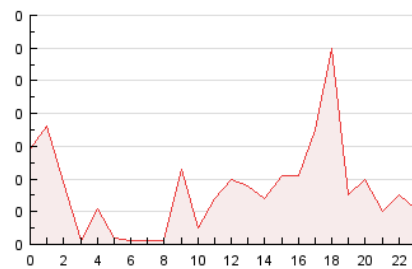

2. Secciones (Nacional e Internacional)

	PAGINAS	%
HOME	22	5.05 %
RESTO	414	94.95 %

3. Por día del mes (Nacional e Internacional)

Día	N. únicos	Visitas	Páginas	Día	N. únicos	Visitas	Páginas	Día	N. únicos	Visitas	Páginas
1	25	27	56	11	5	7	9	21	8	8	8
2	8	9	14	12	8	8	10	22	7	8	9
3	7	12	41	13	6	7	12	23	6	7	7
4	12	14	24	14	10	10	11	24	7	7	8
5	10	15	30	15	10	10	14	25	4	5	6
6	13	13	13	16	7	7	7	26	5	7	7
7	12	13	15	17	8	8	8	27	10	17	20
8	4	5	7	18	2	2	4	28	8	15	17
9	7	9	11	19	4	6	6	29	16	17	21
10	11	12	12	20	3	3	3	30	12	12	14
								31	11	11	12

4. Gráficas (Nacional e Internacional)

4.1 Por día de la semana (promedio)

N. únicos / Visitas (x 100)

Páginas (x 100)

4.2 Por franja horaria (promedio)

Visitas (x 1000)

Páginas (x 1000)

4.3 Por meses