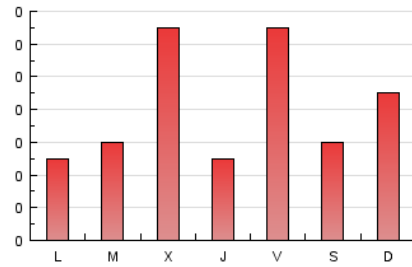

Díasporas Magazine

1. Cifras totales y promedios (Nacional)

MES - AÑO	NAVEGADORES UNICOS	VISITAS	PAGINAS
Marzo - 2017	149	177	256
PROMEDIO DIARIO	5	6	8
PROMEDIO LUNES-VIERNES	6	6	9
PROMEDIO SABADO-DOMINGO	4	5	7
PAGINAS / VISITAS	1,45		
DURACION MEDIA VISITAS		0:03:16	
DURACION MEDIA PAGINAS		0:07:18	

2. Secciones (Nacional)

	PAGINAS	%
HOME	13	5.08 %
RESTO	243	94.92 %

3. Por día del mes (Nacional)

Día	N. únicos	Visitas	Páginas	Día	N. únicos	Visitas	Páginas	Día	N. únicos	Visitas	Páginas
1	15	16	39	11	2	2	2	21	5	5	5
2	3	3	4	12	5	5	7	22	4	4	4
3	6	11	40	13	2	2	2	23	4	4	4
4	7	9	14	14	4	4	5	24	2	2	3
5	7	11	22	15	4	4	4	25	3	3	3
6	10	10	10	16	4	4	4	26	4	4	4
7	7	8	10	17	5	5	5	27	7	7	7
8	2	3	5	18	1	1	3	28	5	5	5
9	1	3	3	19	2	4	4	29	11	11	11
10	6	7	7	20	1	1	1	30	9	9	9
								31	10	10	10

4. Gráficas (Nacional)

4.1 Por día de la semana (promedio)

N. únicos / Visitas (x 100)

Páginas (x 100)

4.2 Por franja horaria (promedio)

Visitas (x 1000)

Páginas (x 1000)

4.3 Por meses