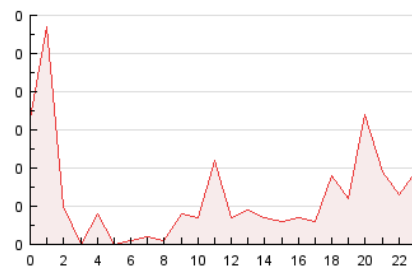

2. Secciones (Nacional)

	PAGINAS	%
HOME	13	5.08 %
RESTO	243	94.92 %

3. Por día del mes (Nacional)

Día	N. únicos	Visitas	Páginas	Día	N. únicos	Visitas	Páginas	Día	N. únicos	Visitas	Páginas
1	15	16	39	11	2	2	2	21	5	5	5
2	3	3	4	12	5	5	7	22	4	4	4
3	6	11	40	13	2	2	2	23	4	4	4
4	7	9	14	14	4	4	5	24	2	2	3
5	7	11	22	15	4	4	4	25	3	3	3
6	10	10	10	16	4	4	4	26	4	4	4
7	7	8	10	17	5	5	5	27	7	7	7
8	2	3	5	18	1	1	3	28	5	5	5
9	1	3	3	19	2	4	4	29	11	11	11
10	6	7	7	20	1	1	1	30	9	9	9
								31	10	10	10

4. Gráficas (Nacional)

4.1 Por día de la semana (promedio)

N. únicos / Visitas (x 100)

Páginas (x 100)

4.2 Por franja horaria (promedio)

Visitas (x 1000)

Páginas (x 1000)

4.3 Por meses

Página Vista:

Conjunto de ficheros enviado a un usuario como resultado de una petición del mismo recibida por el servidor. Cuando la página está formada por varios marcos (frames), el conjunto de los mismos tendrá, a efectos de cómputo, la consideración de una página unitaria.

Visita:

Una secuencia ininterrumpida de páginas servidas a un usuario válido. Si dicho usuario no realiza peticiones de páginas en un periodo de tiempo (30 min) la siguiente petición constituirá el inicio de una nueva visita.