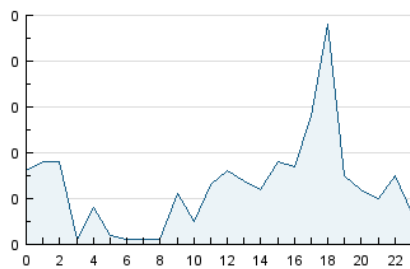

2. Secciones (Nacional e Internacional)

	PAGINAS	%
HOME	22	5.05 %
RESTO	414	94.95 %

3. Por día del mes (Nacional e Internacional)

Día	N. únicos	Visitas	Páginas	Día	N. únicos	Visitas	Páginas	Día	N. únicos	Visitas	Páginas
1	25	27	56	11	5	7	9	21	8	8	8
2	8	9	14	12	8	8	10	22	7	8	9
3	7	12	41	13	6	7	12	23	6	7	7
4	12	14	24	14	10	10	11	24	7	7	8
5	10	15	30	15	10	10	14	25	4	5	6
6	13	13	13	16	7	7	7	26	5	7	7
7	12	13	15	17	8	8	8	27	10	17	20
8	4	5	7	18	2	2	4	28	8	15	17
9	7	9	11	19	4	6	6	29	16	17	21
10	11	12	12	20	3	3	3	30	12	12	14
								31	11	11	12

4. Gráficas (Nacional e Internacional)

4.1 Por día de la semana (promedio)

N. únicos / Visitas (x 100)

Páginas (x 100)

4.2 Por franja horaria (promedio)

Visitas (x 1000)

Páginas (x 1000)

4.3 Por meses