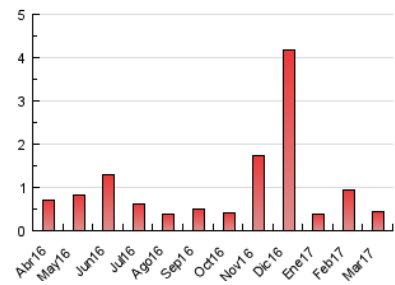

Páginas (x 1000)