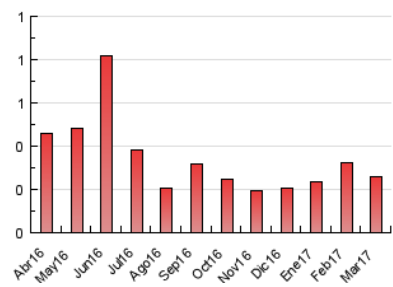

Páginas (x 1000)