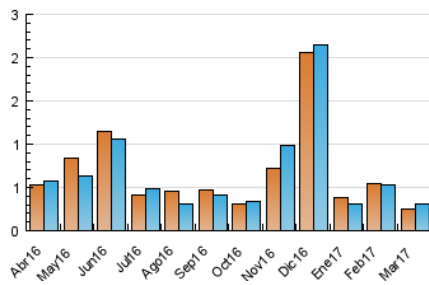

4.3 Por meses

N. únicos / Visitas (x 1000)