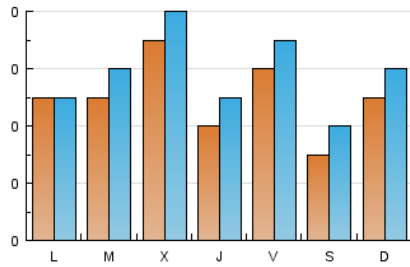

Díasporas Magazine

1. Cifras totales y promedios (Nacional)

MES - AÑO	NAVEGADORES UNICOS	VISITAS	PAGINAS
Marzo - 2017	149	177	256
PROMEDIO DIARIO	5	6	8
PROMEDIO LUNES-VIERNES	6	6	9
PROMEDIO SABADO-DOMINGO	4	5	7
PAGINAS / VISITAS	1,45		
DURACION MEDIA VISITAS		0:03:16	
DURACION MEDIA PAGINAS		0:07:18	

2. Secciones (Nacional)

	PAGINAS	%
HOME	13	5.08 %
RESTO	243	94.92 %

3. Por día del mes (Nacional)

Día	N. únicos	Visitas	Páginas	Día	N. únicos	Visitas	Páginas	Día	N. únicos	Visitas	Páginas
1	15	16	39	11	2	2	2	21	5	5	5
2	3	3	4	12	5	5	7	22	4	4	4
3	6	11	40	13	2	2	2	23	4	4	4
4	7	9	14	14	4	4	5	24	2	2	3
5	7	11	22	15	4	4	4	25	3	3	3
6	10	10	10	16	4	4	4	26	4	4	4
7	7	8	10	17	5	5	5	27	7	7	7
8	2	3	5	18	1	1	3	28	5	5	5
9	1	3	3	19	2	4	4	29	11	11	11
10	6	7	7	20	1	1	1	30	9	9	9
								31	10	10	10

4. Gráficas (Nacional)

4.1 Por día de la semana (promedio)

N. únicos / Visitas (x 100)

Páginas (x 100)

4.2 Por franja horaria (promedio)

Visitas (x 1000)

Páginas (x 1000)

4.3 Por meses