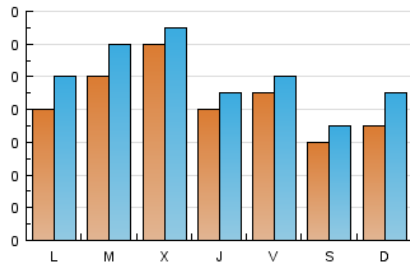

Diásporas Magazine

1. Cifras totales y promedios (Nacional e Internacional)

MES - AÑO	NAVEGADORES UNICOS	VISITAS	PAGINAS
Marzo - 2017	247	311	436
PROMEDIO DIARIO	9	10	14
PROMEDIO LUNES-VIERNES	9	11	15
PROMEDIO SABADO-DOMINGO	6	8	12
PAGINAS / VISITAS	1,40		
DURACION MEDIA VISITAS	0:02:33		
DURACION MEDIA PAGINAS	0:06:22		

2. Secciones (Nacional e Internacional)

	PAGINAS	%
HOME	22	5.05 %
RESTO	414	94.95 %

3. Por día del mes (Nacional e Internacional)

Día	N. únicos	Visitas	Páginas	Día	N. únicos	Visitas	Páginas	Día	N. únicos	Visitas	Páginas
1	25	27	56	11	5	7	9	21	8	8	8
2	8	9	14	12	8	8	10	22	7	8	9
3	7	12	41	13	6	7	12	23	6	7	7
4	12	14	24	14	10	10	11	24	7	7	8
5	10	15	30	15	10	10	14	25	4	5	6
6	13	13	13	16	7	7	7	26	5	7	7
7	12	13	15	17	8	8	8	27	10	17	20
8	4	5	7	18	2	2	4	28	8	15	17
9	7	9	11	19	4	6	6	29	16	17	21
10	11	12	12	20	3	3	3	30	12	12	14
								31	11	11	12

4. Gráficas (Nacional e Internacional)

4.1 Por día de la semana (promedio)

N. únicos / Visitas (x 100)

Páginas (x 100)

4.2 Por franja horaria (promedio)

Visitas (x 1000)

Páginas (x 1000)

4.3 Por meses