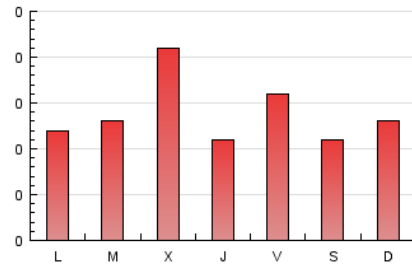

Diásporas Magazine

1. Cifras totales y promedios (Nacional e Internacional)

MES - AÑO	NAVEGADORES UNICOS	VISITAS	PAGINAS
Marzo - 2017	247	311	436
PROMEDIO DIARIO	9	10	14
PROMEDIO LUNES-VIERNES	9	11	15
PROMEDIO SABADO-DOMINGO	6	8	12
PAGINAS / VISITAS	1,40		
DURACION MEDIA VISITAS	0:02:33		
DURACION MEDIA PAGINAS	0:06:22		

2. Secciones (Nacional e Internacional)

	PAGINAS	%
HOME	22	5.05 %
RESTO	414	94.95 %

3. Por día del mes (Nacional e Internacional)

Día	N. únicos	Visitas	Páginas	Día	N. únicos	Visitas	Páginas	Día	N. únicos	Visitas	Páginas
1	25	27	56	11	5	7	9	21	8	8	8
2	8	9	14	12	8	8	10	22	7	8	9
3	7	12	41	13	6	7	12	23	6	7	7
4	12	14	24	14	10	10	11	24	7	7	8
5	10	15	30	15	10	10	14	25	4	5	6
6	13	13	13	16	7	7	7	26	5	7	7
7	12	13	15	17	8	8	8	27	10	17	20
8	4	5	7	18	2	2	4	28	8	15	17
9	7	9	11	19	4	6	6	29	16	17	21
10	11	12	12	20	3	3	3	30	12	12	14
								31	11	11	12

4. Gráficas (Nacional e Internacional)

4.1 Por día de la semana (promedio)

N. únicos / Visitas (x 100)

Páginas (x 100)

4.2 Por franja horaria (promedio)

Visitas (x 1000)

Páginas (x 1000)

4.3 Por meses