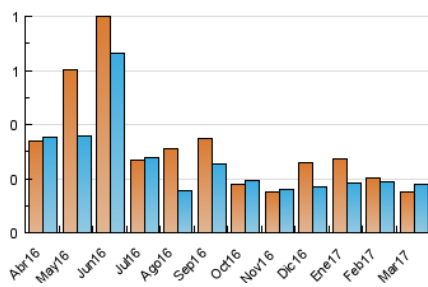

4.3 Por meses

N. únicos / Visitas (x 1000)