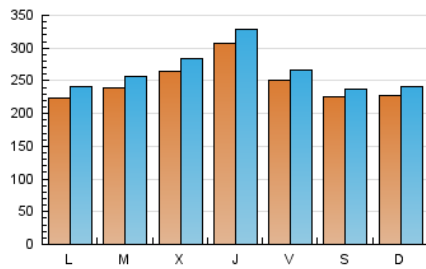

1. Cifras totales y promedios (Nacional)

MES - AÑO	NAVEGADORES UNICOS	VISITAS	PAGINAS
Noviembre - 2019	572.202	790.999	1.593.395
PROMEDIO DIARIO	24.758	26.367	53.113
PROMEDIO LUNES-VIERNES	25.683	27.449	54.488
PROMEDIO SABADO-DOMINGO	22.600	23.841	49.906
PAGINAS / VISITAS	2,01		
DURACION MEDIA VISITAS	0:00:52		
DURACION MEDIA PAGINAS	0:00:51		

2. Secciones (Nacional)

	PAGINAS	%
HOME	42.584	2.67 %
RESTO	1.550.811	97.33 %

3. Por día del mes (Nacional)

Día	N. únicos	Visitas	Páginas	Día	N. únicos	Visitas	Páginas	Día	N. únicos	Visitas	Páginas
1	33.466	35.273	67.386	11	23.988	26.208	56.117	21	24.968	26.844	51.641
2	31.033	32.410	60.887	12	26.903	28.677	59.454	22	20.378	21.621	42.732
3	31.233	33.023	69.524	13	26.572	28.551	54.533	23	18.110	19.413	39.870
4	27.316	29.056	63.709	14	20.915	22.262	47.260	24	19.050	20.400	41.739
5	24.287	25.733	58.157	15	19.253	20.590	44.233	25	20.387	21.862	45.364
6	27.284	28.615	61.441	16	20.770	21.974	44.770	26	23.747	25.828	49.297
7	21.681	22.757	49.437	17	19.775	21.028	46.526	27	32.531	35.301	61.075
8	25.831	27.383	58.894	18	17.852	19.186	44.168	28	55.402	59.397	86.768
9	22.488	23.552	52.104	19	20.810	22.597	46.857	29	26.291	27.922	52.384
10	20.896	21.919	52.242	20	19.479	20.770	43.333	30	20.045	20.847	41.493

4. Gráficas (Nacional)

4.1 Por día de la semana (promedio)

N. únicos / Visitas (x 100)

Páginas (x 100)

4.2 Por franja horaria (promedio)

Visitas (x 1000)

Páginas (x 1000)

4.3 Por meses