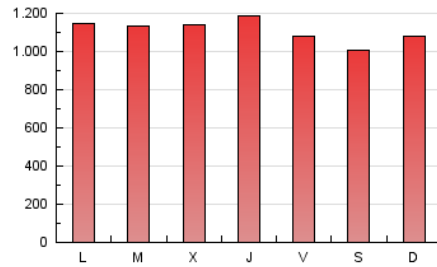

1. Cifras totales y promedios (Nacional e Internacional)

MES - AÑO	NAVEGADORES UNICOS	VISITAS	PAGINAS
Noviembre - 2019	954.418	1.326.509	3.318.707
PROMEDIO DIARIO	41.282	44.217	110.624
PROMEDIO LUNES-VIERNES	42.703	45.797	113.384
PROMEDIO SABADO-DOMINGO	37.967	40.529	104.184
PAGINAS / VISITAS	2,50		
DURACION MEDIA VISITAS	0:01:21		
DURACION MEDIA PAGINAS	0:00:54		

2. Secciones (Nacional e Internacional)

	PAGINAS	%
HOME	44.776	1.35 %
RESTO	3.273.931	98.65 %

3. Por día del mes (Nacional e Internacional)

Día	N. únicos	Visitas	Páginas	Día	N. únicos	Visitas	Páginas	Día	N. únicos	Visitas	Páginas
1	47.968	51.106	119.371	11	42.324	45.989	119.384	21	42.149	45.216	113.137
2	45.427	48.481	113.106	12	43.854	47.102	121.187	22	37.642	40.237	100.093
3	47.703	50.565	125.868	13	43.452	46.619	115.387	23	33.679	36.349	94.708
4	46.161	49.258	126.270	14	37.582	39.974	109.316	24	35.203	37.918	98.623
5	41.746	44.419	117.025	15	35.429	37.990	101.927	25	39.173	42.205	108.110
6	44.209	46.739	120.672	16	35.583	38.032	100.512	26	40.511	44.272	104.430
7	38.438	40.677	110.403	17	35.210	37.637	100.829	27	49.655	53.853	115.021
8	42.475	45.596	115.098	18	35.353	37.607	105.140	28	73.792	79.156	141.421
9	37.554	40.374	106.614	19	37.076	40.342	110.286	29	42.150	44.792	102.897
10	36.493	38.781	107.837	20	35.614	38.598	104.479	30	34.852	36.625	89.556

4. Gráficas (Nacional e Internacional)

4.1 Por día de la semana (promedio)

N. únicos / Visitas (x 100)

Páginas (x 100)

4.2 Por franja horaria (promedio)

Visitas (x 1000)

Páginas (x 1000)

4.3 Por meses