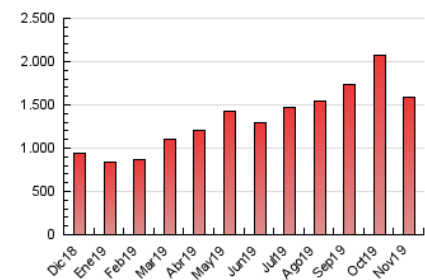

Páginas (x 1000)