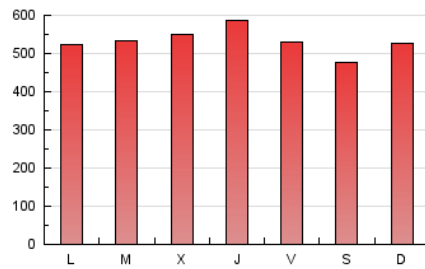

1. Cifras totales y promedios (Nacional)

MES - AÑO	NAVEGADORES UNICOS	VISITAS	PAGINAS
Noviembre - 2019	572.202	790.999	1.593.395
PROMEDIO DIARIO	24.758	26.367	53.113
PROMEDIO LUNES-VIERNES	25.683	27.449	54.488
PROMEDIO SABADO-DOMINGO	22.600	23.841	49.906
PAGINAS / VISITAS	2,01		
DURACION MEDIA VISITAS	0:00:52		
DURACION MEDIA PAGINAS	0:00:51		

2. Secciones (Nacional)

	PAGINAS	%
HOME	42.584	2.67 %
RESTO	1.550.811	97.33 %

3. Por día del mes (Nacional)

Día	N. únicos	Visitas	Páginas	Día	N. únicos	Visitas	Páginas	Día	N. únicos	Visitas	Páginas
1	33.466	35.273	67.386	11	23.988	26.208	56.117	21	24.968	26.844	51.641
2	31.033	32.410	60.887	12	26.903	28.677	59.454	22	20.378	21.621	42.732
3	31.233	33.023	69.524	13	26.572	28.551	54.533	23	18.110	19.413	39.870
4	27.316	29.056	63.709	14	20.915	22.262	47.260	24	19.050	20.400	41.739
5	24.287	25.733	58.157	15	19.253	20.590	44.233	25	20.387	21.862	45.364
6	27.284	28.615	61.441	16	20.770	21.974	44.770	26	23.747	25.828	49.297
7	21.681	22.757	49.437	17	19.775	21.028	46.526	27	32.531	35.301	61.075
8	25.831	27.383	58.894	18	17.852	19.186	44.168	28	55.402	59.397	86.768
9	22.488	23.552	52.104	19	20.810	22.597	46.857	29	26.291	27.922	52.384
10	20.896	21.919	52.242	20	19.479	20.770	43.333	30	20.045	20.847	41.493

4. Gráficas (Nacional)

4.1 Por día de la semana (promedio)

N. únicos / Visitas (x 100)

Páginas (x 100)

4.2 Por franja horaria (promedio)

Visitas (x 1000)

Páginas (x 1000)

4.3 Por meses