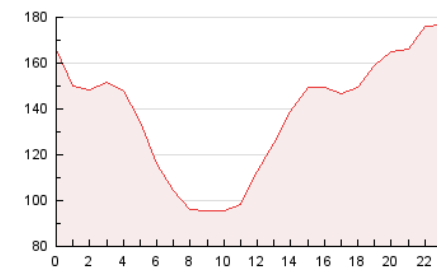

2. Secciones (Nacional e Internacional)

	PAGINAS	%
HOME	44.776	1.35 %
RESTO	3.273.931	98.65 %

3. Por día del mes (Nacional e Internacional)

Día	N. únicos	Visitas	Páginas	Día	N. únicos	Visitas	Páginas	Día	N. únicos	Visitas	Páginas
1	47.968	51.106	119.371	11	42.324	45.989	119.384	21	42.149	45.216	113.137
2	45.427	48.481	113.106	12	43.854	47.102	121.187	22	37.642	40.237	100.093
3	47.703	50.565	125.868	13	43.452	46.619	115.387	23	33.679	36.349	94.708
4	46.161	49.258	126.270	14	37.582	39.974	109.316	24	35.203	37.918	98.623
5	41.746	44.419	117.025	15	35.429	37.990	101.927	25	39.173	42.205	108.110
6	44.209	46.739	120.672	16	35.583	38.032	100.512	26	40.511	44.272	104.430
7	38.438	40.677	110.403	17	35.210	37.637	100.829	27	49.655	53.853	115.021
8	42.475	45.596	115.098	18	35.353	37.607	105.140	28	73.792	79.156	141.421
9	37.554	40.374	106.614	19	37.076	40.342	110.286	29	42.150	44.792	102.897
10	36.493	38.781	107.837	20	35.614	38.598	104.479	30	34.852	36.625	89.556

4. Gráficas (Nacional e Internacional)

4.1 Por día de la semana (promedio)

N. únicos / Visitas (x 100)

Páginas (x 100)

4.2 Por franja horaria (promedio)

Visitas (x 1000)

Páginas (x 1000)

4.3 Por meses