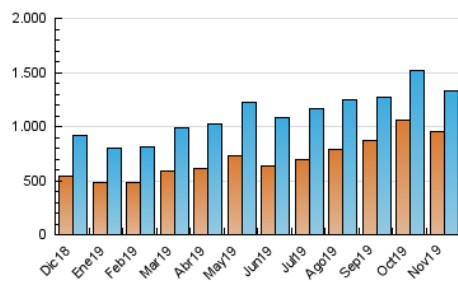

4.3 Por meses

N. únicos / Visitas (x 1000)