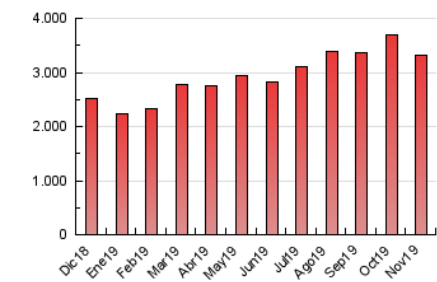

Páginas (x 1000)