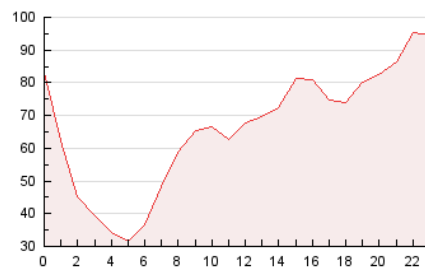

2. Secciones (Nacional)

	PAGINAS	%
HOME	42.584	2.67 %
RESTO	1.550.811	97.33 %

3. Por día del mes (Nacional)

Día	N. únicos	Visitas	Páginas	Día	N. únicos	Visitas	Páginas	Día	N. únicos	Visitas	Páginas
1	33.466	35.273	67.386	11	23.988	26.208	56.117	21	24.968	26.844	51.641
2	31.033	32.410	60.887	12	26.903	28.677	59.454	22	20.378	21.621	42.732
3	31.233	33.023	69.524	13	26.572	28.551	54.533	23	18.110	19.413	39.870
4	27.316	29.056	63.709	14	20.915	22.262	47.260	24	19.050	20.400	41.739
5	24.287	25.733	58.157	15	19.253	20.590	44.233	25	20.387	21.862	45.364
6	27.284	28.615	61.441	16	20.770	21.974	44.770	26	23.747	25.828	49.297
7	21.681	22.757	49.437	17	19.775	21.028	46.526	27	32.531	35.301	61.075
8	25.831	27.383	58.894	18	17.852	19.186	44.168	28	55.402	59.397	86.768
9	22.488	23.552	52.104	19	20.810	22.597	46.857	29	26.291	27.922	52.384
10	20.896	21.919	52.242	20	19.479	20.770	43.333	30	20.045	20.847	41.493

4. Gráficas (Nacional)

4.1 Por día de la semana (promedio)

N. únicos / Visitas (x 100)

Páginas (x 100)

4.2 Por franja horaria (promedio)

Visitas (x 1000)

Páginas (x 1000)

4.3 Por meses