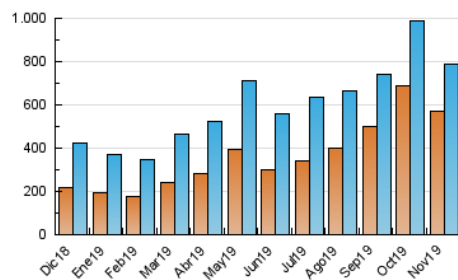

4.3 Por meses

N. únicos / Visitas (x 1000)