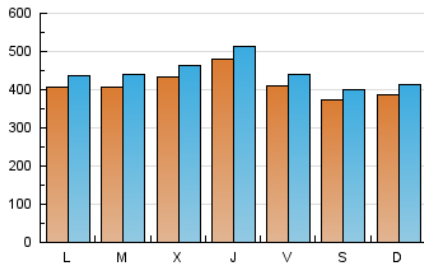

1. Cifras totales y promedios (Nacional e Internacional)

MES - AÑO	NAVEGADORES UNICOS	VISITAS	PAGINAS
Noviembre - 2019	954.418	1.326.509	3.318.707
PROMEDIO DIARIO	41.282	44.217	110.624
PROMEDIO LUNES-VIERNES	42.703	45.797	113.384
PROMEDIO SABADO-DOMINGO	37.967	40.529	104.184
PAGINAS / VISITAS	2,50		
DURACION MEDIA VISITAS	0:01:21		
DURACION MEDIA PAGINAS	0:00:54		

2. Secciones (Nacional e Internacional)

	PAGINAS	%
HOME	44.776	1.35 %
RESTO	3.273.931	98.65 %

3. Por día del mes (Nacional e Internacional)

Día	N. únicos	Visitas	Páginas	Día	N. únicos	Visitas	Páginas	Día	N. únicos	Visitas	Páginas
1	47.968	51.106	119.371	11	42.324	45.989	119.384	21	42.149	45.216	113.137
2	45.427	48.481	113.106	12	43.854	47.102	121.187	22	37.642	40.237	100.093
3	47.703	50.565	125.868	13	43.452	46.619	115.387	23	33.679	36.349	94.708
4	46.161	49.258	126.270	14	37.582	39.974	109.316	24	35.203	37.918	98.623
5	41.746	44.419	117.025	15	35.429	37.990	101.927	25	39.173	42.205	108.110
6	44.209	46.739	120.672	16	35.583	38.032	100.512	26	40.511	44.272	104.430
7	38.438	40.677	110.403	17	35.210	37.637	100.829	27	49.655	53.853	115.021
8	42.475	45.596	115.098	18	35.353	37.607	105.140	28	73.792	79.156	141.421
9	37.554	40.374	106.614	19	37.076	40.342	110.286	29	42.150	44.792	102.897
10	36.493	38.781	107.837	20	35.614	38.598	104.479	30	34.852	36.625	89.556

4. Gráficas (Nacional e Internacional)

4.1 Por día de la semana (promedio)

N. únicos / Visitas (x 100)

Páginas (x 100)

4.2 Por franja horaria (promedio)

Visitas (x 1000)

Páginas (x 1000)

4.3 Por meses