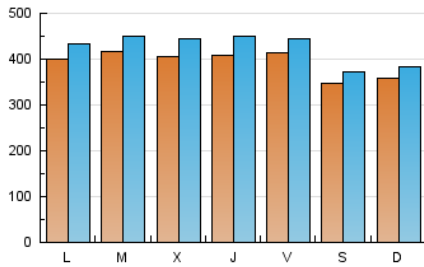

1. Cifras totales y promedios (Nacional e Internacional)

MES - AÑO	NAVEGADORES UNICOS	VISITAS	PAGINAS
Septiembre - 2019	873.182	1.274.428	3.375.575
PROMEDIO DIARIO	39.162	42.481	112.519
PROMEDIO LUNES-VIERNES	40.811	44.445	116.342
PROMEDIO SABADO-DOMINGO	35.314	37.897	103.599
PAGINAS / VISITAS	2,65		
DURACION MEDIA VISITAS	0:01:29		
DURACION MEDIA PAGINAS	0:00:54		

2. Secciones (Nacional e Internacional)

	PAGINAS	%
HOME	36.338	1.08 %
RESTO	3.339.237	98.92 %

3. Por día del mes (Nacional e Internacional)

Día	N. únicos	Visitas	Páginas	Día	N. únicos	Visitas	Páginas	Día	N. únicos	Visitas	Páginas
1	29.563	32.064	95.016	11	38.200	41.217	111.188	21	33.688	35.862	102.530
2	32.903	35.886	106.350	12	40.662	43.893	112.898	22	37.863	40.725	110.908
3	45.382	48.908	122.112	13	41.023	43.558	110.814	23	42.473	45.667	124.482
4	40.536	45.032	116.545	14	32.180	34.467	97.719	24	43.952	47.270	123.287
5	39.767	44.268	108.251	15	31.639	34.257	97.602	25	45.339	49.115	127.933
6	43.565	47.476	115.348	16	32.829	35.549	105.345	26	41.869	45.766	118.330
7	36.880	40.031	108.162	17	34.065	37.482	107.406	27	41.231	44.736	114.158
8	36.769	39.703	103.170	18	38.285	41.909	112.276	28	36.464	38.484	99.148
9	43.369	46.993	116.275	19	40.667	46.285	117.520	29	42.780	45.483	118.136
10	42.837	46.707	121.590	20	39.238	42.432	115.606	30	48.830	53.203	135.470

4. Gráficas (Nacional e Internacional)

4.1 Por día de la semana (promedio)

N. únicos / Visitas (x 100)

Páginas (x 100)

4.2 Por franja horaria (promedio)

Visitas (x 1000)

Páginas (x 1000)

4.3 Por meses