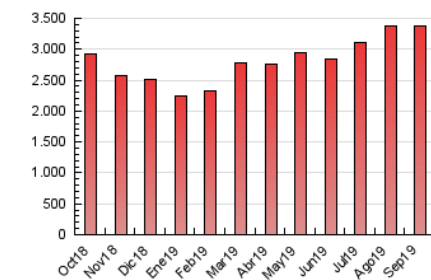

Páginas (x 1000)