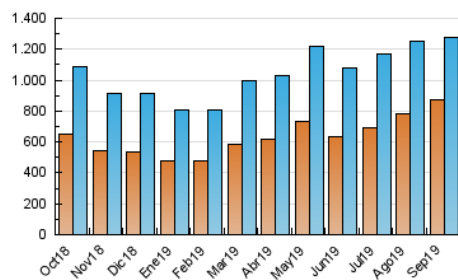

4.3 Por meses

N. únicos / Visitas (x 1000)