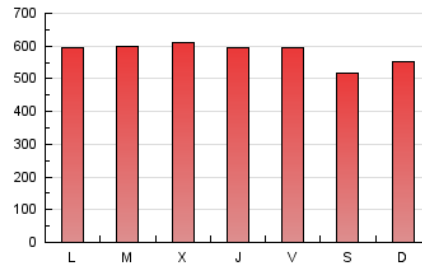

1. Cifras totales y promedios (Nacional)

MES - AÑO	NAVEGADORES UNICOS	VISITAS	PAGINAS
Septiembre - 2019	502.662	740.522	1.740.511
PROMEDIO DIARIO	22.713	24.684	58.017
PROMEDIO LUNES-VIERNES	23.741	26.033	59.880
PROMEDIO SABADO-DOMINGO	20.312	21.537	53.671
PAGINAS / VISITAS	2,35		
DURACION MEDIA VISITAS	0:01:03		
DURACION MEDIA PAGINAS	0:00:46		

2. Secciones (Nacional)

	PAGINAS	%
HOME	34.342	1.97 %
RESTO	1.706.169	98.03 %

3. Por día del mes (Nacional)

Día	N. únicos	Visitas	Páginas	Día	N. únicos	Visitas	Páginas	Día	N. únicos	Visitas	Páginas
1	14.389	15.703	46.406	11	21.731	23.507	57.436	21	18.901	20.009	52.235
2	15.678	17.336	48.678	12	24.027	26.014	60.183	22	22.842	24.069	59.132
3	28.301	30.500	62.216	13	21.810	23.335	54.191	23	24.318	26.240	64.681
4	23.625	26.614	58.065	14	16.280	17.247	47.222	24	26.911	28.778	66.253
5	22.959	26.042	51.248	15	16.339	17.470	49.155	25	28.264	30.729	72.122
6	27.213	30.012	62.251	16	15.178	16.592	49.213	26	25.434	27.946	64.366
7	22.343	23.806	54.855	17	16.830	18.403	48.346	27	24.865	26.887	59.633
8	21.639	23.217	53.628	18	21.855	24.067	56.744	28	22.334	23.208	52.176
9	25.269	27.725	60.387	19	24.528	28.738	62.349	29	27.741	29.104	68.230
10	25.935	28.447	63.243	20	22.550	24.592	61.582	30	31.289	34.185	74.285

4. Gráficas (Nacional)

4.1 Por día de la semana (promedio)

N. únicos / Visitas (x 100)

Páginas (x 100)

4.2 Por franja horaria (promedio)

Visitas (x 1000)

Páginas (x 1000)

4.3 Por meses