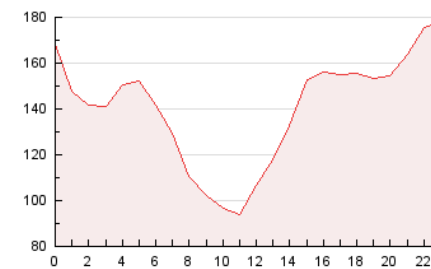

2. Secciones (Nacional e Internacional)

	PAGINAS	%
HOME	36.338	1.08 %
RESTO	3.339.237	98.92 %

3. Por día del mes (Nacional e Internacional)

Día	N. únicos	Visitas	Páginas	Día	N. únicos	Visitas	Páginas	Día	N. únicos	Visitas	Páginas
1	29.563	32.064	95.016	11	38.200	41.217	111.188	21	33.688	35.862	102.530
2	32.903	35.886	106.350	12	40.662	43.893	112.898	22	37.863	40.725	110.908
3	45.382	48.908	122.112	13	41.023	43.558	110.814	23	42.473	45.667	124.482
4	40.536	45.032	116.545	14	32.180	34.467	97.719	24	43.952	47.270	123.287
5	39.767	44.268	108.251	15	31.639	34.257	97.602	25	45.339	49.115	127.933
6	43.565	47.476	115.348	16	32.829	35.549	105.345	26	41.869	45.766	118.330
7	36.880	40.031	108.162	17	34.065	37.482	107.406	27	41.231	44.736	114.158
8	36.769	39.703	103.170	18	38.285	41.909	112.276	28	36.464	38.484	99.148
9	43.369	46.993	116.275	19	40.667	46.285	117.520	29	42.780	45.483	118.136
10	42.837	46.707	121.590	20	39.238	42.432	115.606	30	48.830	53.203	135.470

4. Gráficas (Nacional e Internacional)

4.1 Por día de la semana (promedio)

N. únicos / Visitas (x 100)

Páginas (x 100)

4.2 Por franja horaria (promedio)

Visitas (x 1000)

Páginas (x 1000)

4.3 Por meses