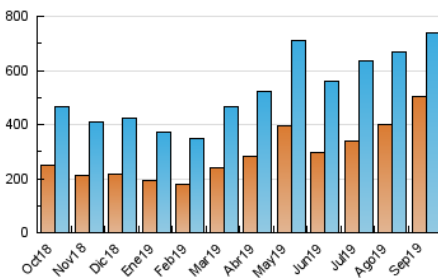

2. Secciones (Nacional)

	PAGINAS	%
HOME	34.342	1.97 %
RESTO	1.706.169	98.03 %

3. Por día del mes (Nacional)

Día	N. únicos	Visitas	Páginas	Día	N. únicos	Visitas	Páginas	Día	N. únicos	Visitas	Páginas
1	14.389	15.703	46.406	11	21.731	23.507	57.436	21	18.901	20.009	52.235
2	15.678	17.336	48.678	12	24.027	26.014	60.183	22	22.842	24.069	59.132
3	28.301	30.500	62.216	13	21.810	23.335	54.191	23	24.318	26.240	64.681
4	23.625	26.614	58.065	14	16.280	17.247	47.222	24	26.911	28.778	66.253
5	22.959	26.042	51.248	15	16.339	17.470	49.155	25	28.264	30.729	72.122
6	27.213	30.012	62.251	16	15.178	16.592	49.213	26	25.434	27.946	64.366
7	22.343	23.806	54.855	17	16.830	18.403	48.346	27	24.865	26.887	59.633
8	21.639	23.217	53.628	18	21.855	24.067	56.744	28	22.334	23.208	52.176
9	25.269	27.725	60.387	19	24.528	28.738	62.349	29	27.741	29.104	68.230
10	25.935	28.447	63.243	20	22.550	24.592	61.582	30	31.289	34.185	74.285

4. Gráficas (Nacional)

4.1 Por día de la semana (promedio)

N. únicos / Visitas (x 100)

Páginas (x 100)

4.2 Por franja horaria (promedio)

Visitas (x 1000)

Páginas (x 1000)

4.3 Por meses

N. únicos / Visitas (x 1000)

Páginas (x 1000)

5. Observaciones

Este Medio Electrónico de Comunicación ha sido medido por la herramienta Google Analytics de Google

6. Definiciones básicas (Para más información ver Normas Técnicas para el Control de los Medios Electrónicos de Comunicación)

Visita:

Una secuencia ininterrumpida de páginas servidas a un usuario válido. Si dicho usuario no realiza peticiones de páginas en un periodo de tiempo (30 min) la siguiente petición constituirá el inicio de una nueva visita.