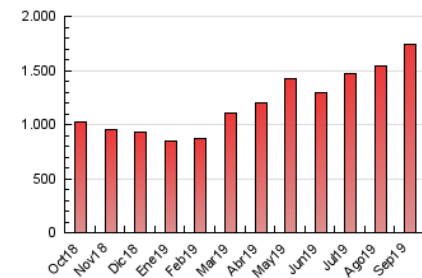

Páginas (x 1000)