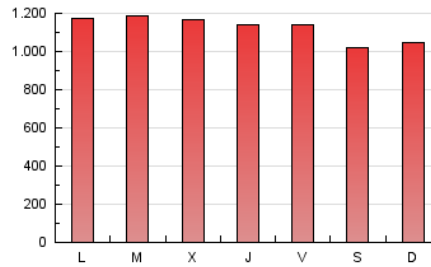

1. Cifras totales y promedios (Nacional e Internacional)

MES - AÑO	NAVEGADORES UNICOS	VISITAS	PAGINAS
Septiembre - 2019	873.182	1.274.428	3.375.575
PROMEDIO DIARIO	39.162	42.481	112.519
PROMEDIO LUNES-VIERNES	40.811	44.445	116.342
PROMEDIO SABADO-DOMINGO	35.314	37.897	103.599
PAGINAS / VISITAS	2,65		
DURACION MEDIA VISITAS	0:01:29		
DURACION MEDIA PAGINAS	0:00:54		

2. Secciones (Nacional e Internacional)

	PAGINAS	%
HOME	36.338	1.08 %
RESTO	3.339.237	98.92 %

3. Por día del mes (Nacional e Internacional)

Día	N. únicos	Visitas	Páginas	Día	N. únicos	Visitas	Páginas	Día	N. únicos	Visitas	Páginas
1	29.563	32.064	95.016	11	38.200	41.217	111.188	21	33.688	35.862	102.530
2	32.903	35.886	106.350	12	40.662	43.893	112.898	22	37.863	40.725	110.908
3	45.382	48.908	122.112	13	41.023	43.558	110.814	23	42.473	45.667	124.482
4	40.536	45.032	116.545	14	32.180	34.467	97.719	24	43.952	47.270	123.287
5	39.767	44.268	108.251	15	31.639	34.257	97.602	25	45.339	49.115	127.933
6	43.565	47.476	115.348	16	32.829	35.549	105.345	26	41.869	45.766	118.330
7	36.880	40.031	108.162	17	34.065	37.482	107.406	27	41.231	44.736	114.158
8	36.769	39.703	103.170	18	38.285	41.909	112.276	28	36.464	38.484	99.148
9	43.369	46.993	116.275	19	40.667	46.285	117.520	29	42.780	45.483	118.136
10	42.837	46.707	121.590	20	39.238	42.432	115.606	30	48.830	53.203	135.470

4. Gráficas (Nacional e Internacional)

4.1 Por día de la semana (promedio)

N. únicos / Visitas (x 100)

Páginas (x 100)

4.2 Por franja horaria (promedio)

Visitas (x 1000)

Páginas (x 1000)

4.3 Por meses