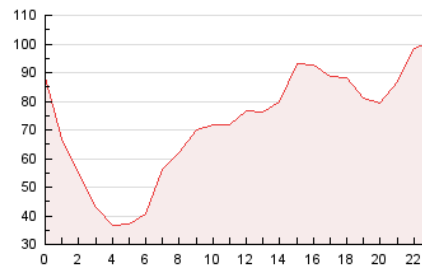

2. Secciones (Nacional)

	PAGINAS	%
HOME	34.342	1.97 %
RESTO	1.706.169	98.03 %

3. Por día del mes (Nacional)

Día	N. únicos	Visitas	Páginas	Día	N. únicos	Visitas	Páginas	Día	N. únicos	Visitas	Páginas
1	14.389	15.703	46.406	11	21.731	23.507	57.436	21	18.901	20.009	52.235
2	15.678	17.336	48.678	12	24.027	26.014	60.183	22	22.842	24.069	59.132
3	28.301	30.500	62.216	13	21.810	23.335	54.191	23	24.318	26.240	64.681
4	23.625	26.614	58.065	14	16.280	17.247	47.222	24	26.911	28.778	66.253
5	22.959	26.042	51.248	15	16.339	17.470	49.155	25	28.264	30.729	72.122
6	27.213	30.012	62.251	16	15.178	16.592	49.213	26	25.434	27.946	64.366
7	22.343	23.806	54.855	17	16.830	18.403	48.346	27	24.865	26.887	59.633
8	21.639	23.217	53.628	18	21.855	24.067	56.744	28	22.334	23.208	52.176
9	25.269	27.725	60.387	19	24.528	28.738	62.349	29	27.741	29.104	68.230
10	25.935	28.447	63.243	20	22.550	24.592	61.582	30	31.289	34.185	74.285

4. Gráficas (Nacional)

4.1 Por día de la semana (promedio)

N. únicos / Visitas (x 100)

Páginas (x 100)

4.2 Por franja horaria (promedio)

Visitas (x 1000)

Páginas (x 1000)

4.3 Por meses