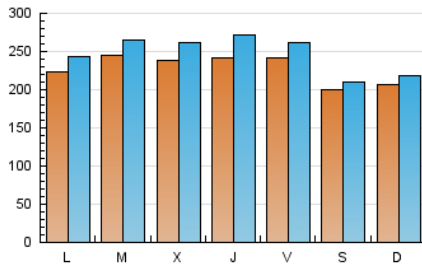

1. Cifras totales y promedios (Nacional)

MES - AÑO	NAVEGADORES UNICOS	VISITAS	PAGINAS
Septiembre - 2019	502.662	740.522	1.740.511
PROMEDIO DIARIO	22.713	24.684	58.017
PROMEDIO LUNES-VIERNES	23.741	26.033	59.880
PROMEDIO SABADO-DOMINGO	20.312	21.537	53.671
PAGINAS / VISITAS	2,35		
DURACION MEDIA VISITAS	0:01:03		
DURACION MEDIA PAGINAS	0:00:46		

2. Secciones (Nacional)

	PAGINAS	%
HOME	34.342	1.97 %
RESTO	1.706.169	98.03 %

3. Por día del mes (Nacional)

Día	N. únicos	Visitas	Páginas	Día	N. únicos	Visitas	Páginas	Día	N. únicos	Visitas	Páginas
1	14.389	15.703	46.406	11	21.731	23.507	57.436	21	18.901	20.009	52.235
2	15.678	17.336	48.678	12	24.027	26.014	60.183	22	22.842	24.069	59.132
3	28.301	30.500	62.216	13	21.810	23.335	54.191	23	24.318	26.240	64.681
4	23.625	26.614	58.065	14	16.280	17.247	47.222	24	26.911	28.778	66.253
5	22.959	26.042	51.248	15	16.339	17.470	49.155	25	28.264	30.729	72.122
6	27.213	30.012	62.251	16	15.178	16.592	49.213	26	25.434	27.946	64.366
7	22.343	23.806	54.855	17	16.830	18.403	48.346	27	24.865	26.887	59.633
8	21.639	23.217	53.628	18	21.855	24.067	56.744	28	22.334	23.208	52.176
9	25.269	27.725	60.387	19	24.528	28.738	62.349	29	27.741	29.104	68.230
10	25.935	28.447	63.243	20	22.550	24.592	61.582	30	31.289	34.185	74.285

4. Gráficas (Nacional)

4.1 Por día de la semana (promedio)

N. únicos / Visitas (x 100)

Páginas (x 100)

4.2 Por franja horaria (promedio)

Visitas (x 1000)

Páginas (x 1000)

4.3 Por meses