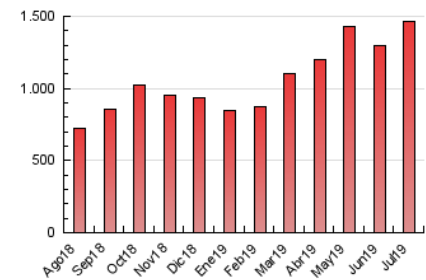

Páginas (x 1000)