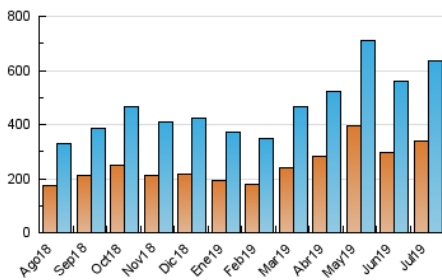

4.3 Por meses

N. únicos / Visitas (x 1000)