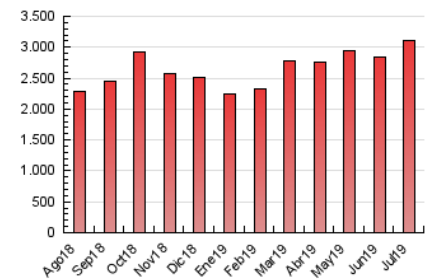

Páginas (x 1000)