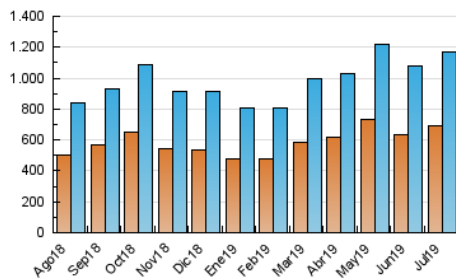

4.3 Por meses

N. únicos / Visitas (x 1000)