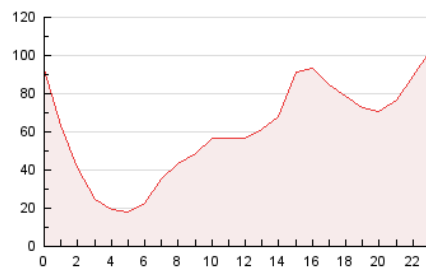

2. Secciones (Nacional)

	PAGINAS	%
HOME	27.094	1.84 %
RESTO	1.441.876	98.16 %

3. Por día del mes (Nacional)

Día	N. únicos	Visitas	Páginas	Día	N. únicos	Visitas	Páginas	Día	N. únicos	Visitas	Páginas
1	18.765	21.398	51.540	11	20.024	22.560	51.622	21	16.863	19.153	45.690
2	20.514	23.541	54.698	12	23.953	26.450	57.122	22	16.254	18.228	43.838
3	22.468	24.639	55.661	13	16.608	18.633	44.673	23	14.290	16.301	42.873
4	24.565	26.646	55.270	14	25.838	28.312	56.559	24	14.993	17.020	39.495
5	22.474	24.558	53.054	15	26.188	28.715	61.357	25	15.946	18.207	44.752
6	13.840	15.219	35.810	16	21.629	24.106	53.771	26	15.103	16.774	40.685
7	14.502	15.997	41.536	17	19.324	22.263	48.184	27	13.014	14.119	36.480
8	18.348	20.592	48.986	18	17.058	19.297	46.660	28	14.301	15.636	39.514
9	21.014	23.370	52.546	19	16.858	19.638	44.335	29	14.240	16.122	42.355
10	20.588	23.255	50.345	20	13.080	14.714	36.635	30	18.546	20.837	46.338
								31	18.444	20.660	46.586

4. Gráficas (Nacional)

4.1 Por día de la semana (promedio)

N. únicos / Visitas (x 100)

Páginas (x 100)

4.2 Por franja horaria (promedio)

Visitas (x 1000)

Páginas (x 1000)

4.3 Por meses