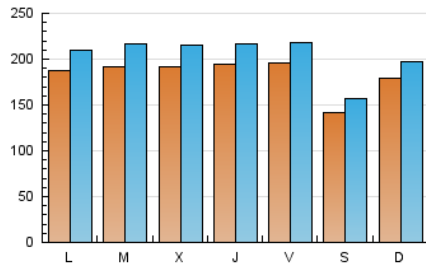

1. Cifras totales y promedios (Nacional)

MES - AÑO	NAVEGADORES UNICOS	VISITAS	PAGINAS
Julio - 2019	340.438	636.960	1.468.970
PROMEDIO DIARIO	18.375	20.547	47.386
PROMEDIO LUNES-VIERNES	19.199	21.529	49.221
PROMEDIO SABADO-DOMINGO	16.006	17.723	42.112
PAGINAS / VISITAS	2,31		
DURACION MEDIA VISITAS	0:01:08		
DURACION MEDIA PAGINAS	0:00:52		

2. Secciones (Nacional)

	PAGINAS	%
HOME	27.094	1.84 %
RESTO	1.441.876	98.16 %

3. Por día del mes (Nacional)

Día	N. únicos	Visitas	Páginas	Día	N. únicos	Visitas	Páginas	Día	N. únicos	Visitas	Páginas
1	18.765	21.398	51.540	11	20.024	22.560	51.622	21	16.863	19.153	45.690
2	20.514	23.541	54.698	12	23.953	26.450	57.122	22	16.254	18.228	43.838
3	22.468	24.639	55.661	13	16.608	18.633	44.673	23	14.290	16.301	42.873
4	24.565	26.646	55.270	14	25.838	28.312	56.559	24	14.993	17.020	39.495
5	22.474	24.558	53.054	15	26.188	28.715	61.357	25	15.946	18.207	44.752
6	13.840	15.219	35.810	16	21.629	24.106	53.771	26	15.103	16.774	40.685
7	14.502	15.997	41.536	17	19.324	22.263	48.184	27	13.014	14.119	36.480
8	18.348	20.592	48.986	18	17.058	19.297	46.660	28	14.301	15.636	39.514
9	21.014	23.370	52.546	19	16.858	19.638	44.335	29	14.240	16.122	42.355
10	20.588	23.255	50.345	20	13.080	14.714	36.635	30	18.546	20.837	46.338
								31	18.444	20.660	46.586

4. Gráficas (Nacional)

4.1 Por día de la semana (promedio)

N. únicos / Visitas (x 100)

Páginas (x 100)

4.2 Por franja horaria (promedio)

Visitas (x 1000)

Páginas (x 1000)

4.3 Por meses