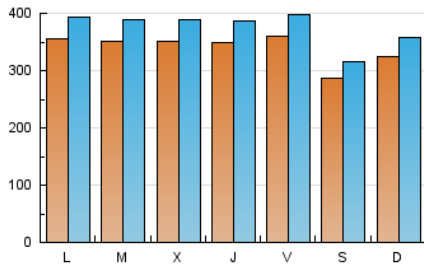

1. Cifras totales y promedios (Nacional e Internacional)

MES - AÑO	NAVEGADORES UNICOS	VISITAS	PAGINAS
Julio - 2019	693.051	1.169.476	3.105.513
PROMEDIO DIARIO	34.104	37.725	100.178
PROMEDIO LUNES-VIERNES	35.331	39.136	103.051
PROMEDIO SABADO-DOMINGO	30.578	33.669	91.917
PAGINAS / VISITAS	2,66		
DURACION MEDIA VISITAS	0:01:36		
DURACION MEDIA PAGINAS	0:00:58		

2. Secciones (Nacional e Internacional)

	PAGINAS	%
HOME	28.966	0.93 %
RESTO	3.076.547	99.07 %

3. Por día del mes (Nacional e Internacional)

Día	N. únicos	Visitas	Páginas	Día	N. únicos	Visitas	Páginas	Día	N. únicos	Visitas	Páginas
1	35.529	39.628	104.075	11	36.101	39.956	102.677	21	31.723	35.457	97.342
2	36.483	40.867	105.203	12	43.326	47.645	115.637	22	33.811	37.439	105.824
3	38.181	41.872	106.271	13	32.841	36.111	94.945	23	30.530	34.104	100.030
4	39.552	42.944	103.792	14	40.285	44.209	106.442	24	31.056	34.764	94.455
5	37.581	41.161	102.939	15	43.183	46.992	115.929	25	31.526	35.374	99.125
6	27.436	30.218	80.211	16	36.762	40.663	102.416	26	30.540	33.777	97.981
7	28.533	31.277	87.288	17	35.049	39.235	100.622	27	27.024	29.550	87.609
8	34.547	38.113	99.317	18	32.723	36.662	99.945	28	28.992	31.798	93.943
9	36.880	40.251	102.422	19	32.905	36.946	99.320	29	30.903	34.513	101.813
10	36.846	40.528	103.977	20	27.787	30.729	87.559	30	34.495	38.674	103.885
								31	34.104	38.019	102.519

4. Gráficas (Nacional e Internacional)

4.1 Por día de la semana (promedio)

N. únicos / Visitas (x 100)

Páginas (x 100)

4.2 Por franja horaria (promedio)

Visitas (x 1000)

Páginas (x 1000)

4.3 Por meses