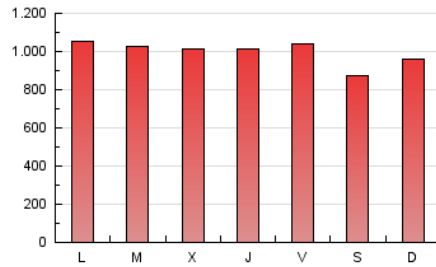

1. Cifras totales y promedios (Nacional e Internacional)

MES - AÑO	NAVEGADORES UNICOS	VISITAS	PAGINAS
Julio - 2019	693.051	1.169.476	3.105.513
PROMEDIO DIARIO	34.104	37.725	100.178
PROMEDIO LUNES-VIERNES	35.331	39.136	103.051
PROMEDIO SABADO-DOMINGO	30.578	33.669	91.917
PAGINAS / VISITAS	2,66		
DURACION MEDIA VISITAS	0:01:36		
DURACION MEDIA PAGINAS	0:00:58		

2. Secciones (Nacional e Internacional)

	PAGINAS	%
HOME	28.966	0.93 %
RESTO	3.076.547	99.07 %

3. Por día del mes (Nacional e Internacional)

Día	N. únicos	Visitas	Páginas	Día	N. únicos	Visitas	Páginas	Día	N. únicos	Visitas	Páginas
1	35.529	39.628	104.075	11	36.101	39.956	102.677	21	31.723	35.457	97.342
2	36.483	40.867	105.203	12	43.326	47.645	115.637	22	33.811	37.439	105.824
3	38.181	41.872	106.271	13	32.841	36.111	94.945	23	30.530	34.104	100.030
4	39.552	42.944	103.792	14	40.285	44.209	106.442	24	31.056	34.764	94.455
5	37.581	41.161	102.939	15	43.183	46.992	115.929	25	31.526	35.374	99.125
6	27.436	30.218	80.211	16	36.762	40.663	102.416	26	30.540	33.777	97.981
7	28.533	31.277	87.288	17	35.049	39.235	100.622	27	27.024	29.550	87.609
8	34.547	38.113	99.317	18	32.723	36.662	99.945	28	28.992	31.798	93.943
9	36.880	40.251	102.422	19	32.905	36.946	99.320	29	30.903	34.513	101.813
10	36.846	40.528	103.977	20	27.787	30.729	87.559	30	34.495	38.674	103.885
								31	34.104	38.019	102.519

4. Gráficas (Nacional e Internacional)

4.1 Por día de la semana (promedio)

N. únicos / Visitas (x 100)

Páginas (x 100)

4.2 Por franja horaria (promedio)

Visitas (x 1000)

Páginas (x 1000)

4.3 Por meses