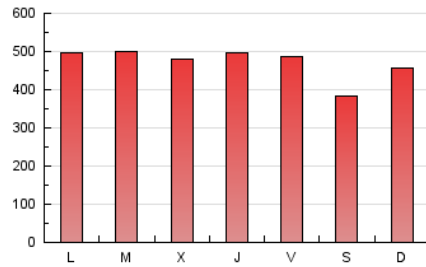

1. Cifras totales y promedios (Nacional)

MES - AÑO	NAVEGADORES UNICOS	VISITAS	PAGINAS
Julio - 2019	340.438	636.960	1.468.970
PROMEDIO DIARIO	18.375	20.547	47.386
PROMEDIO LUNES-VIERNES	19.199	21.529	49.221
PROMEDIO SABADO-DOMINGO	16.006	17.723	42.112
PAGINAS / VISITAS	2,31		
DURACION MEDIA VISITAS	0:01:08		
DURACION MEDIA PAGINAS	0:00:52		

2. Secciones (Nacional)

	PAGINAS	%
HOME	27.094	1.84 %
RESTO	1.441.876	98.16 %

3. Por día del mes (Nacional)

Día	N. únicos	Visitas	Páginas	Día	N. únicos	Visitas	Páginas	Día	N. únicos	Visitas	Páginas
1	18.765	21.398	51.540	11	20.024	22.560	51.622	21	16.863	19.153	45.690
2	20.514	23.541	54.698	12	23.953	26.450	57.122	22	16.254	18.228	43.838
3	22.468	24.639	55.661	13	16.608	18.633	44.673	23	14.290	16.301	42.873
4	24.565	26.646	55.270	14	25.838	28.312	56.559	24	14.993	17.020	39.495
5	22.474	24.558	53.054	15	26.188	28.715	61.357	25	15.946	18.207	44.752
6	13.840	15.219	35.810	16	21.629	24.106	53.771	26	15.103	16.774	40.685
7	14.502	15.997	41.536	17	19.324	22.263	48.184	27	13.014	14.119	36.480
8	18.348	20.592	48.986	18	17.058	19.297	46.660	28	14.301	15.636	39.514
9	21.014	23.370	52.546	19	16.858	19.638	44.335	29	14.240	16.122	42.355
10	20.588	23.255	50.345	20	13.080	14.714	36.635	30	18.546	20.837	46.338
								31	18.444	20.660	46.586

4. Gráficas (Nacional)

4.1 Por día de la semana (promedio)

N. únicos / Visitas (x 100)

Páginas (x 100)

4.2 Por franja horaria (promedio)

Visitas (x 1000)

Páginas (x 1000)

4.3 Por meses