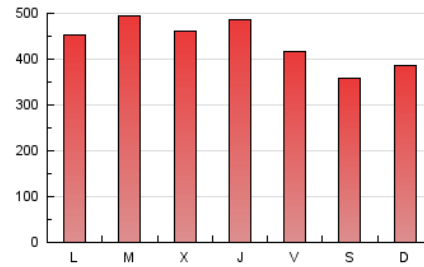

1. Cifras totales y promedios (Nacional)

MES - AÑO	NAVEGADORES UNICOS	VISITAS	PAGINAS
Junio - 2019	298.262	559.340	1.295.579
PROMEDIO DIARIO	16.668	18.645	43.186
PROMEDIO LUNES-VIERNES	18.075	20.315	46.158
PROMEDIO SABADO-DOMINGO	13.852	15.304	37.241
PAGINAS / VISITAS	2,32		
DURACION MEDIA VISITAS	0:01:08		
DURACION MEDIA PAGINAS	0:00:52		

2. Secciones (Nacional)

	PAGINAS	%
HOME	25.347	1.96 %
RESTO	1.270.232	98.04 %

3. Por día del mes (Nacional)

Día	N. únicos	Visitas	Páginas	Día	N. únicos	Visitas	Páginas	Día	N. únicos	Visitas	Páginas
1	20.505	22.674	42.899	11	20.099	22.525	48.402	21	16.489	18.354	41.895
2	19.276	21.356	44.839	12	18.357	20.588	45.172	22	12.832	14.018	35.353
3	17.285	19.544	44.045	13	20.967	24.230	53.333	23	12.383	13.658	33.646
4	19.599	21.885	47.936	14	16.291	18.267	39.202	24	17.934	19.880	49.233
5	16.982	19.281	45.861	15	10.837	12.171	31.886	25	20.102	22.652	51.940
6	22.190	25.109	51.711	16	11.862	13.097	36.701	26	17.612	20.026	47.984
7	17.305	19.419	43.062	17	16.365	18.189	43.813	27	14.765	16.663	40.412
8	11.729	12.921	34.486	18	21.331	23.348	49.097	28	16.052	17.706	42.315
9	12.837	14.162	37.546	19	16.574	18.456	44.891	29	11.423	12.580	34.129
10	17.242	19.735	44.414	20	17.964	20.443	48.450	30	14.838	16.403	40.926

4. Gráficas (Nacional)

4.1 Por día de la semana (promedio)

N. únicos / Visitas (x 100)

Páginas (x 100)

4.2 Por franja horaria (promedio)

Visitas (x 1000)

Páginas (x 1000)

4.3 Por meses