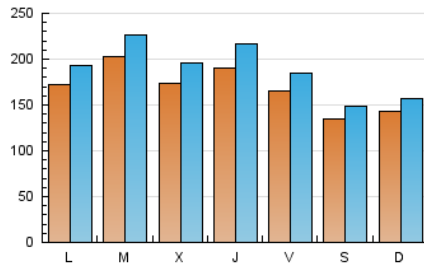

1. Cifras totales y promedios (Nacional)

MES - AÑO	NAVEGADORES UNICOS	VISITAS	PAGINAS
Junio - 2019	298.262	559.340	1.295.579
PROMEDIO DIARIO	16.668	18.645	43.186
PROMEDIO LUNES-VIERNES	18.075	20.315	46.158
PROMEDIO SABADO-DOMINGO	13.852	15.304	37.241
PAGINAS / VISITAS	2,32		
DURACION MEDIA VISITAS	0:01:08		
DURACION MEDIA PAGINAS	0:00:52		

2. Secciones (Nacional)

	PAGINAS	%
HOME	25.347	1.96 %
RESTO	1.270.232	98.04 %

3. Por día del mes (Nacional)

Día	N. únicos	Visitas	Páginas	Día	N. únicos	Visitas	Páginas	Día	N. únicos	Visitas	Páginas
1	20.505	22.674	42.899	11	20.099	22.525	48.402	21	16.489	18.354	41.895
2	19.276	21.356	44.839	12	18.357	20.588	45.172	22	12.832	14.018	35.353
3	17.285	19.544	44.045	13	20.967	24.230	53.333	23	12.383	13.658	33.646
4	19.599	21.885	47.936	14	16.291	18.267	39.202	24	17.934	19.880	49.233
5	16.982	19.281	45.861	15	10.837	12.171	31.886	25	20.102	22.652	51.940
6	22.190	25.109	51.711	16	11.862	13.097	36.701	26	17.612	20.026	47.984
7	17.305	19.419	43.062	17	16.365	18.189	43.813	27	14.765	16.663	40.412
8	11.729	12.921	34.486	18	21.331	23.348	49.097	28	16.052	17.706	42.315
9	12.837	14.162	37.546	19	16.574	18.456	44.891	29	11.423	12.580	34.129
10	17.242	19.735	44.414	20	17.964	20.443	48.450	30	14.838	16.403	40.926

4. Gráficas (Nacional)

4.1 Por día de la semana (promedio)

N. únicos / Visitas (x 100)

Páginas (x 100)

4.2 Por franja horaria (promedio)

Visitas (x 1000)

Páginas (x 1000)

4.3 Por meses