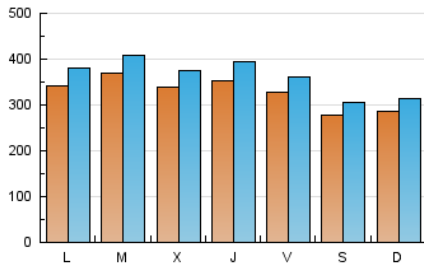

1. Cifras totales y promedios (Nacional e Internacional)

MES - AÑO	NAVEGADORES UNICOS	VISITAS	PAGINAS
Junio - 2019	634.955	1.077.436	2.834.094
PROMEDIO DIARIO	32.497	35.915	94.470
PROMEDIO LUNES-VIERNES	34.668	38.407	99.614
PROMEDIO SABADO-DOMINGO	28.155	30.931	84.181
PAGINAS / VISITAS	2,63		
DURACION MEDIA VISITAS	0:01:38		
DURACION MEDIA PAGINAS	0:01:00		

2. Secciones (Nacional e Internacional)

	PAGINAS	%
HOME	27.357	0.97 %
RESTO	2.806.737	99.03 %

3. Por día del mes (Nacional e Internacional)

Día	N. únicos	Visitas	Páginas	Día	N. únicos	Visitas	Páginas	Día	N. únicos	Visitas	Páginas
1	33.836	37.480	85.681	11	36.685	40.707	100.675	21	33.320	36.883	97.636
2	32.690	36.108	89.898	12	35.188	38.727	97.122	22	27.457	30.110	87.746
3	32.630	36.157	94.425	13	37.534	42.257	105.535	23	27.474	30.208	83.090
4	36.186	40.012	102.063	14	32.578	35.943	92.453	24	35.686	39.070	106.793
5	34.015	37.612	99.037	15	25.732	28.414	80.690	25	36.289	40.584	106.291
6	38.649	43.065	103.128	16	25.403	27.938	81.990	26	33.772	37.545	101.344
7	33.406	37.363	96.167	17	33.615	37.222	100.279	27	30.444	33.616	89.501
8	26.686	28.986	83.160	18	38.911	42.425	104.962	28	32.086	34.735	89.878
9	28.261	30.869	86.787	19	32.951	36.403	100.819	29	25.441	27.831	79.215
10	34.939	39.308	100.832	20	34.481	38.497	103.343	30	28.568	31.361	83.554

4. Gráficas (Nacional e Internacional)

4.1 Por día de la semana (promedio)

N. únicos / Visitas (x 100)

Páginas (x 100)

4.2 Por franja horaria (promedio)

Visitas (x 1000)

Páginas (x 1000)

4.3 Por meses