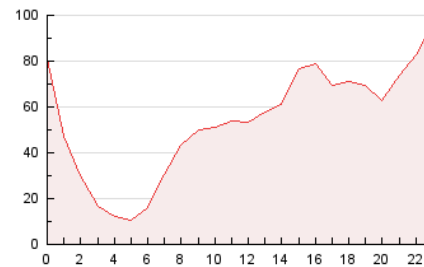

2. Secciones (Nacional)

	PAGINAS	%
HOME	25.347	1.96 %
RESTO	1.270.232	98.04 %

3. Por día del mes (Nacional)

Día	N. únicos	Visitas	Páginas	Día	N. únicos	Visitas	Páginas	Día	N. únicos	Visitas	Páginas
1	20.505	22.674	42.899	11	20.099	22.525	48.402	21	16.489	18.354	41.895
2	19.276	21.356	44.839	12	18.357	20.588	45.172	22	12.832	14.018	35.353
3	17.285	19.544	44.045	13	20.967	24.230	53.333	23	12.383	13.658	33.646
4	19.599	21.885	47.936	14	16.291	18.267	39.202	24	17.934	19.880	49.233
5	16.982	19.281	45.861	15	10.837	12.171	31.886	25	20.102	22.652	51.940
6	22.190	25.109	51.711	16	11.862	13.097	36.701	26	17.612	20.026	47.984
7	17.305	19.419	43.062	17	16.365	18.189	43.813	27	14.765	16.663	40.412
8	11.729	12.921	34.486	18	21.331	23.348	49.097	28	16.052	17.706	42.315
9	12.837	14.162	37.546	19	16.574	18.456	44.891	29	11.423	12.580	34.129
10	17.242	19.735	44.414	20	17.964	20.443	48.450	30	14.838	16.403	40.926

4. Gráficas (Nacional)

4.1 Por día de la semana (promedio)

N. únicos / Visitas (x 100)

Páginas (x 100)

4.2 Por franja horaria (promedio)

Visitas (x 1000)

Páginas (x 1000)

4.3 Por meses