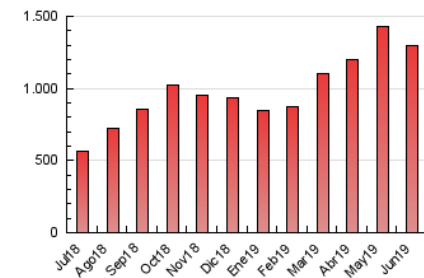

Páginas (x 1000)