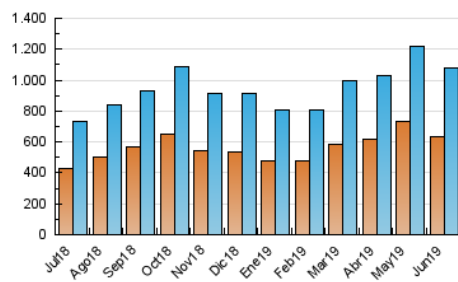

4.3 Por meses

N. únicos / Visitas (x 1000)