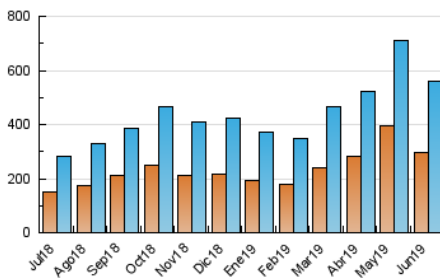

4.3 Por meses

N. únicos / Visitas (x 1000)