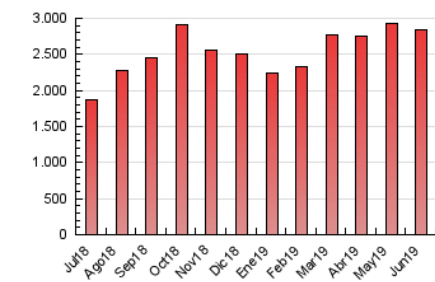

Páginas (x 1000)