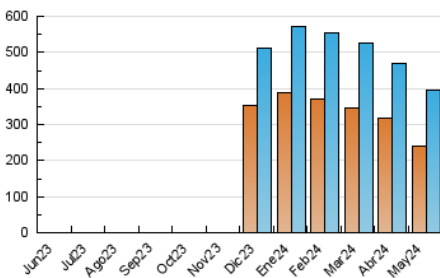

4.3 Por meses

N. únicos / Visitas (x 1000)