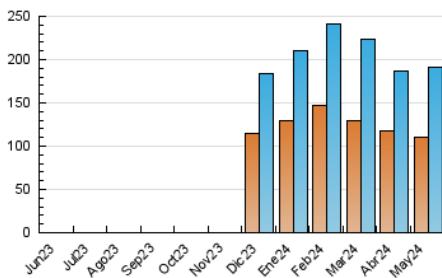

2. Secciones (Nacional)

	PAGINAS	%
HOME	15.255	1.75 %
RESTO	855.089	98.25 %

3. Por día del mes (Nacional)

Día	N. únicos	Visitas	Páginas	Día	N. únicos	Visitas	Páginas	Día	N. únicos	Visitas	Páginas
1	6.728	7.918	29.172	11	3.568	4.355	21.109	21	4.522	5.434	27.708
2	4.534	5.447	27.353	12	3.987	4.920	24.033	22	4.424	5.377	28.132
3	5.476	6.523	31.114	13	5.363	6.666	31.431	23	3.650	4.616	25.550
4	3.721	4.407	24.644	14	5.017	6.056	28.713	24	3.169	4.032	27.271
5	3.835	4.627	27.831	15	4.359	5.408	29.492	25	3.251	4.064	22.276
6	6.529	7.703	34.287	16	5.282	6.187	25.572	26	3.509	4.301	26.026
7	13.160	13.874	35.843	17	5.210	6.049	28.049	27	4.096	5.132	29.892
8	14.551	15.605	37.658	18	4.366	5.240	24.997	28	4.112	5.054	26.820
9	6.473	7.473	27.001	19	4.991	6.024	29.114	29	5.235	6.361	28.177
10	4.362	5.164	27.295	20	5.217	6.275	31.413	30	4.548	5.513	26.766
								31	3.895	4.726	25.605

4. Gráficas (Nacional)

4.1 Por día de la semana (promedio)

N. únicos / Visitas (x 100)

Páginas (x 100)

4.2 Por franja horaria (promedio)

Visitas_ (x 1000)

Páginas (x 1000)

4.3 Por meses

N. únicos / Visitas (x 1000)

Páginas (x 1000)

5. Observaciones

Este Medio Electrónico de Comunicación ha sido medido por la herramienta Google Analytics de Google (GA4)

6. Definiciones básicas (Para más información ver Normas Técnicas para el Control de los Medios Electrónicos de Comunicación)

Visita:

Una secuencia ininterrumpida de páginas servidas a un usuario válido. Si dicho usuario no realiza peticiones de páginas en un periodo de tiempo (30 min) la siguiente petición constituirá el inicio de una nueva visita.