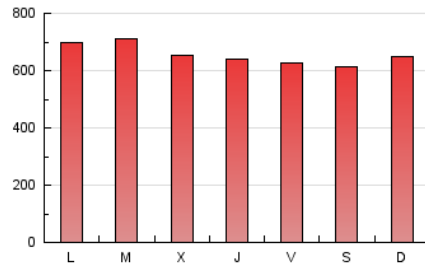

1. Cifras totales y promedios (Nacional e Internacional)

MES - AÑO	NAVEGADORES UNICOS	VISITAS	PAGINAS
Mayo - 2024	239.659	396.949	2.029.737
PROMEDIO DIARIO	10.679	12.805	65.475
PROMEDIO LUNES-VIERNES	11.229	13.421	66.298
PROMEDIO SABADO-DOMINGO	9.098	11.033	63.109
PAGINAS / VISITAS	5,11		
DURACION MEDIA VISITAS	0:04:41		
TIEMPO INTERACCIÓN MEDIO	0:06:17		

2. Secciones (Nacional e Internacional)

	PAGINAS	%
HOME	18.484	0.91 %
RESTO	2.011.253	99.09 %

3. Por día del mes (Nacional e Internacional)

Día	N. únicos	Visitas	Páginas	Día	N. únicos	Visitas	Páginas	Día	N. únicos	Visitas	Páginas
1	13.145	15.638	62.130	11	8.605	10.652	56.200	21	9.826	12.011	74.500
2	11.261	13.416	62.609	12	8.954	11.020	56.514	22	9.743	11.918	61.693
3	11.813	14.210	66.400	13	10.983	13.615	64.015	23	8.761	10.842	63.746
4	9.779	11.583	64.404	14	10.696	12.720	68.620	24	8.109	10.161	63.917
5	9.923	11.819	66.126	15	9.687	12.084	66.991	25	7.884	9.609	59.978
6	13.069	15.258	73.768	16	10.407	12.394	67.075	26	8.415	10.197	73.384
7	19.705	22.047	75.657	17	10.171	12.430	64.760	27	9.317	11.354	67.186
8	21.306	23.264	73.459	18	9.420	11.342	64.778	28	9.199	11.383	65.995
9	12.199	14.226	64.464	19	9.803	12.040	63.490	29	10.384	12.652	62.543
10	9.512	11.459	59.304	20	10.661	13.271	73.681	30	9.543	11.726	63.197
								31	8.766	10.608	59.153

4. Gráficas (Nacional e Internacional)

4.1 Por día de la semana (promedio)

N. únicos / Visitas (x 100)

Páginas (x 100)

4.2 Por franja horaria (promedio)

Visitas_ (x 1000)

Páginas (x 1000)

4.3 Por meses