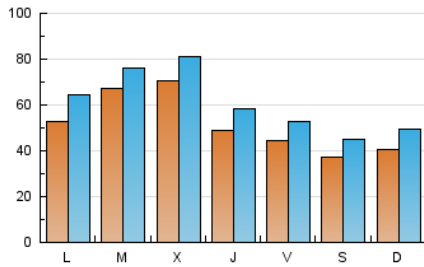

1. Cifras totales y promedios (Nacional)

MES - AÑO	NAVEGADORES UNICOS	VISITAS	PAGINAS
Mayo - 2024	110.933	190.531	870.344
PROMEDIO DIARIO	5.198	6.146	28.076
PROMEDIO LUNES-VIERNES	5.648	6.634	29.144
PROMEDIO SABADO-DOMINGO	3.904	4.742	25.004
PAGINAS / VISITAS	4,57		
DURACION MEDIA VISITAS	0:03:42		
TIEMPO INTERACCIÓN MEDIO	0:05:08		

2. Secciones (Nacional)

	PAGINAS	%
HOME	15.255	1.75 %
RESTO	855.089	98.25 %

3. Por día del mes (Nacional)

Día	N. únicos	Visitas	Páginas	Día	N. únicos	Visitas	Páginas	Día	N. únicos	Visitas	Páginas
1	6.728	7.918	29.172	11	3.568	4.355	21.109	21	4.522	5.434	27.708
2	4.534	5.447	27.353	12	3.987	4.920	24.033	22	4.424	5.377	28.132
3	5.476	6.523	31.114	13	5.363	6.666	31.431	23	3.650	4.616	25.550
4	3.721	4.407	24.644	14	5.017	6.056	28.713	24	3.169	4.032	27.271
5	3.835	4.627	27.831	15	4.359	5.408	29.492	25	3.251	4.064	22.276
6	6.529	7.703	34.287	16	5.282	6.187	25.572	26	3.509	4.301	26.026
7	13.160	13.874	35.843	17	5.210	6.049	28.049	27	4.096	5.132	29.892
8	14.551	15.605	37.658	18	4.366	5.240	24.997	28	4.112	5.054	26.820
9	6.473	7.473	27.001	19	4.991	6.024	29.114	29	5.235	6.361	28.177
10	4.362	5.164	27.295	20	5.217	6.275	31.413	30	4.548	5.513	26.766
								31	3.895	4.726	25.605

4. Gráficas (Nacional)

4.1 Por día de la semana (promedio)

N. únicos / Visitas (x 100)

Páginas (x 100)

4.2 Por franja horaria (promedio)

Visitas_ (x 1000)

Páginas (x 1000)

4.3 Por meses