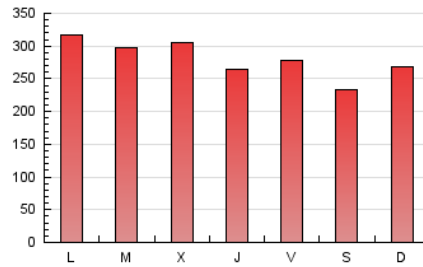

1. Cifras totales y promedios (Nacional)

MES - AÑO	NAVEGADORES UNICOS	VISITAS	PAGINAS
Mayo - 2024	110.933	190.531	870.344
PROMEDIO DIARIO	5.198	6.146	28.076
PROMEDIO LUNES-VIERNES	5.648	6.634	29.144
PROMEDIO SABADO-DOMINGO	3.904	4.742	25.004
PAGINAS / VISITAS	4,57		
DURACION MEDIA VISITAS	0:03:42		
TIEMPO INTERACCIÓN MEDIO	0:05:08		

2. Secciones (Nacional)

	PAGINAS	%
HOME	15.255	1.75 %
RESTO	855.089	98.25 %

3. Por día del mes (Nacional)

Día	N. únicos	Visitas	Páginas	Día	N. únicos	Visitas	Páginas	Día	N. únicos	Visitas	Páginas
1	6.728	7.918	29.172	11	3.568	4.355	21.109	21	4.522	5.434	27.708
2	4.534	5.447	27.353	12	3.987	4.920	24.033	22	4.424	5.377	28.132
3	5.476	6.523	31.114	13	5.363	6.666	31.431	23	3.650	4.616	25.550
4	3.721	4.407	24.644	14	5.017	6.056	28.713	24	3.169	4.032	27.271
5	3.835	4.627	27.831	15	4.359	5.408	29.492	25	3.251	4.064	22.276
6	6.529	7.703	34.287	16	5.282	6.187	25.572	26	3.509	4.301	26.026
7	13.160	13.874	35.843	17	5.210	6.049	28.049	27	4.096	5.132	29.892
8	14.551	15.605	37.658	18	4.366	5.240	24.997	28	4.112	5.054	26.820
9	6.473	7.473	27.001	19	4.991	6.024	29.114	29	5.235	6.361	28.177
10	4.362	5.164	27.295	20	5.217	6.275	31.413	30	4.548	5.513	26.766
								31	3.895	4.726	25.605

4. Gráficas (Nacional)

4.1 Por día de la semana (promedio)

N. únicos / Visitas (x 100)

Páginas (x 100)

4.2 Por franja horaria (promedio)

Visitas_ (x 1000)

Páginas (x 1000)

4.3 Por meses