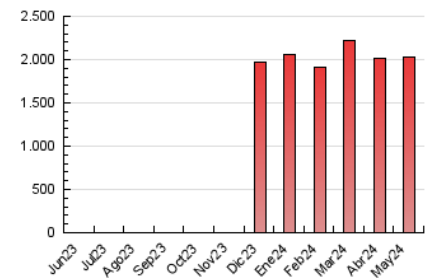

Páginas (x 1000)