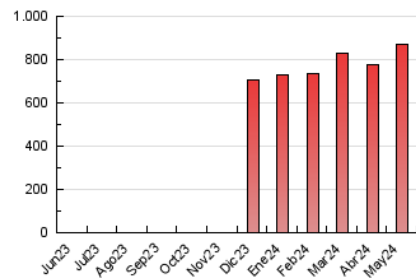

Páginas (x 1000)