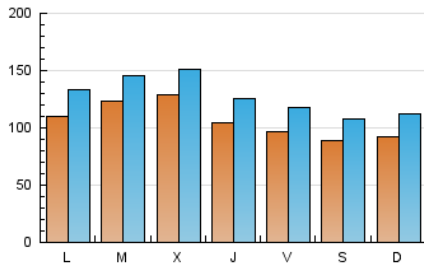

1. Cifras totales y promedios (Nacional e Internacional)

MES - AÑO	NAVEGADORES UNICOS	VISITAS	PAGINAS
Mayo - 2024	239.659	396.949	2.029.737
PROMEDIO DIARIO	10.679	12.805	65.475
PROMEDIO LUNES-VIERNES	11.229	13.421	66.298
PROMEDIO SABADO-DOMINGO	9.098	11.033	63.109
PAGINAS / VISITAS	5,11		
DURACION MEDIA VISITAS	0:04:41		
TIEMPO INTERACCIÓN MEDIO	0:06:17		

2. Secciones (Nacional e Internacional)

	PAGINAS	%
HOME	18.484	0.91 %
RESTO	2.011.253	99.09 %

3. Por día del mes (Nacional e Internacional)

Día	N. únicos	Visitas	Páginas	Día	N. únicos	Visitas	Páginas	Día	N. únicos	Visitas	Páginas
1	13.145	15.638	62.130	11	8.605	10.652	56.200	21	9.826	12.011	74.500
2	11.261	13.416	62.609	12	8.954	11.020	56.514	22	9.743	11.918	61.693
3	11.813	14.210	66.400	13	10.983	13.615	64.015	23	8.761	10.842	63.746
4	9.779	11.583	64.404	14	10.696	12.720	68.620	24	8.109	10.161	63.917
5	9.923	11.819	66.126	15	9.687	12.084	66.991	25	7.884	9.609	59.978
6	13.069	15.258	73.768	16	10.407	12.394	67.075	26	8.415	10.197	73.384
7	19.705	22.047	75.657	17	10.171	12.430	64.760	27	9.317	11.354	67.186
8	21.306	23.264	73.459	18	9.420	11.342	64.778	28	9.199	11.383	65.995
9	12.199	14.226	64.464	19	9.803	12.040	63.490	29	10.384	12.652	62.543
10	9.512	11.459	59.304	20	10.661	13.271	73.681	30	9.543	11.726	63.197
								31	8.766	10.608	59.153

4. Gráficas (Nacional e Internacional)

4.1 Por día de la semana (promedio)

N. únicos / Visitas (x 100)

Páginas (x 100)

4.2 Por franja horaria (promedio)

Visitas_ (x 1000)

Páginas (x 1000)

4.3 Por meses