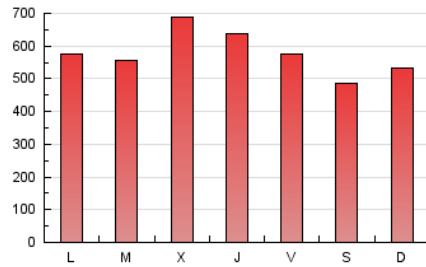

1. Cifras totales y promedios (Nacional)

MES - AÑO	NAVEGADORES UNICOS	VISITAS	PAGINAS
Abril - 2020	690.374	1.024.568	1.753.895
PROMEDIO DIARIO	31.150	34.152	58.463
PROMEDIO LUNES-VIERNES	32.868	36.235	61.147
PROMEDIO SABADO-DOMINGO	26.426	28.424	51.082
PAGINAS / VISITAS	1,71		
DURACION MEDIA VISITAS	0:00:48		
DURACION MEDIA PAGINAS	0:01:07		

2. Secciones (Nacional)

	PAGINAS	%
HOME	127.697	7.28 %
RESTO	1.626.198	92.72 %

3. Por día del mes (Nacional)

Día	N. únicos	Visitas	Páginas	Día	N. únicos	Visitas	Páginas	Día	N. únicos	Visitas	Páginas
1	27.860	30.982	58.468	11	25.352	27.691	47.417	21	22.726	27.040	42.671
2	29.796	32.210	61.445	12	25.033	27.007	45.336	22	19.915	22.774	40.630
3	41.389	44.866	80.408	13	21.783	24.638	43.632	23	18.954	21.672	37.973
4	36.559	38.103	75.007	14	20.488	23.892	40.248	24	17.755	19.957	39.356
5	46.479	48.798	91.887	15	43.706	49.631	75.057	25	9.788	10.768	23.286
6	50.141	51.924	102.635	16	37.708	42.215	63.210	26	19.868	21.570	41.391
7	28.392	30.973	57.888	17	24.475	27.792	44.288	27	24.645	28.173	46.571
8	39.815	43.494	79.122	18	29.936	32.747	49.318	28	48.047	53.974	81.969
9	45.691	48.756	84.878	19	18.394	20.709	35.015	29	60.900	64.903	90.502
10	35.193	37.496	65.900	20	18.509	21.209	37.443	30	45.204	48.604	70.944

4. Gráficas (Nacional)

4.1 Por día de la semana (promedio)

N. únicos / Visitas (x 100)

Páginas (x 100)

4.2 Por franja horaria (promedio)

Visitas (x 1000)

Páginas (x 1000)

4.3 Por meses