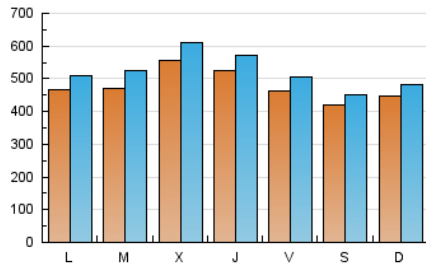

1. Cifras totales y promedios (Nacional e Internacional)

MES - AÑO	NAVEGADORES UNICOS	VISITAS	PAGINAS
Abril - 2020	1.107.570	1.582.577	3.316.639
PROMEDIO DIARIO	48.261	52.753	110.555
PROMEDIO LUNES-VIERNES	50.097	54.931	113.092
PROMEDIO SABADO-DOMINGO	43.213	46.761	103.577
PAGINAS / VISITAS	2,10		
DURACION MEDIA VISITAS	0:01:10		
DURACION MEDIA PAGINAS	0:01:04		

2. Secciones (Nacional e Internacional)

	PAGINAS	%
HOME	129.409	3.90 %
RESTO	3.187.230	96.10 %

3. Por día del mes (Nacional e Internacional)

Día	N. únicos	Visitas	Páginas	Día	N. únicos	Visitas	Páginas	Día	N. únicos	Visitas	Páginas
1	44.479	49.345	112.817	11	42.723	46.669	101.610	21	39.339	45.353	92.640
2	46.656	50.443	113.635	12	42.894	46.079	99.305	22	36.538	40.852	90.660
3	58.261	62.874	132.155	13	40.725	45.142	99.085	23	35.555	39.933	90.701
4	52.121	55.203	124.816	14	38.078	43.031	92.282	24	34.032	37.414	91.554
5	62.989	66.867	142.516	15	61.167	68.838	127.618	25	26.179	28.539	73.495
6	67.205	70.706	153.322	16	54.604	60.370	112.615	26	36.900	40.533	95.006
7	44.706	48.684	107.624	17	40.484	45.627	94.569	27	43.131	48.121	99.735
8	56.619	61.726	129.274	18	46.393	50.664	100.072	28	66.662	73.081	134.021
9	62.590	67.212	135.203	19	35.504	39.534	91.793	29	79.519	84.853	143.871
10	52.570	56.368	119.116	20	35.906	39.911	89.106	30	63.303	68.605	126.423

4. Gráficas (Nacional e Internacional)

4.1 Por día de la semana (promedio)

N. únicos / Visitas (x 100)

Páginas (x 100)

4.2 Por franja horaria (promedio)

Visitas (x 1000)

Páginas (x 1000)

4.3 Por meses