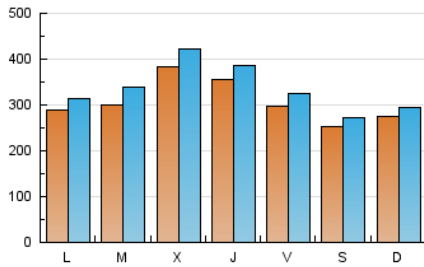

1. Cifras totales y promedios (Nacional)

MES - AÑO	NAVEGADORES UNICOS	VISITAS	PAGINAS
Abril - 2020	690.374	1.024.568	1.753.895
PROMEDIO DIARIO	31.150	34.152	58.463
PROMEDIO LUNES-VIERNES	32.868	36.235	61.147
PROMEDIO SABADO-DOMINGO	26.426	28.424	51.082
PAGINAS / VISITAS	1,71		
DURACION MEDIA VISITAS	0:00:48		
DURACION MEDIA PAGINAS	0:01:07		

2. Secciones (Nacional)

	PAGINAS	%
HOME	127.697	7.28 %
RESTO	1.626.198	92.72 %

3. Por día del mes (Nacional)

Día	N. únicos	Visitas	Páginas	Día	N. únicos	Visitas	Páginas	Día	N. únicos	Visitas	Páginas
1	27.860	30.982	58.468	11	25.352	27.691	47.417	21	22.726	27.040	42.671
2	29.796	32.210	61.445	12	25.033	27.007	45.336	22	19.915	22.774	40.630
3	41.389	44.866	80.408	13	21.783	24.638	43.632	23	18.954	21.672	37.973
4	36.559	38.103	75.007	14	20.488	23.892	40.248	24	17.755	19.957	39.356
5	46.479	48.798	91.887	15	43.706	49.631	75.057	25	9.788	10.768	23.286
6	50.141	51.924	102.635	16	37.708	42.215	63.210	26	19.868	21.570	41.391
7	28.392	30.973	57.888	17	24.475	27.792	44.288	27	24.645	28.173	46.571
8	39.815	43.494	79.122	18	29.936	32.747	49.318	28	48.047	53.974	81.969
9	45.691	48.756	84.878	19	18.394	20.709	35.015	29	60.900	64.903	90.502
10	35.193	37.496	65.900	20	18.509	21.209	37.443	30	45.204	48.604	70.944

4. Gráficas (Nacional)

4.1 Por día de la semana (promedio)

N. únicos / Visitas (x 100)

Páginas (x 100)

4.2 Por franja horaria (promedio)

Visitas (x 1000)

Páginas (x 1000)

4.3 Por meses