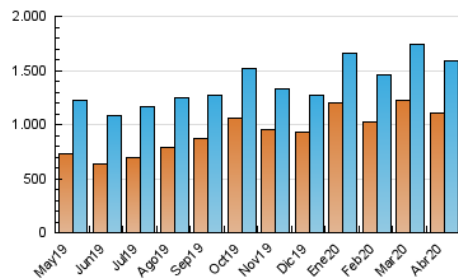

4.3 Por meses

N. únicos / Visitas (x 1000)