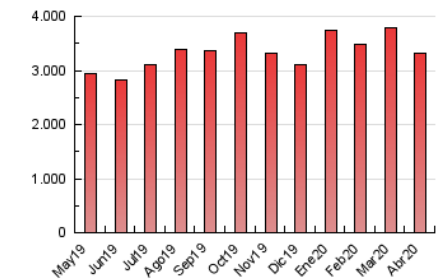

Páginas (x 1000)