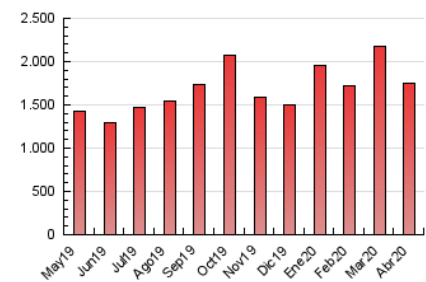

Páginas (x 1000)