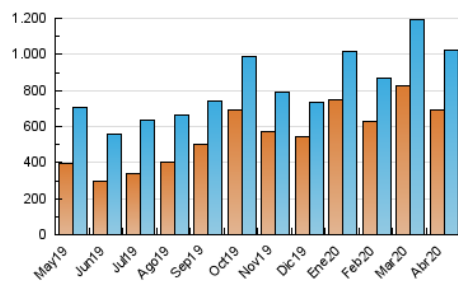

4.3 Por meses

N. únicos / Visitas (x 1000)