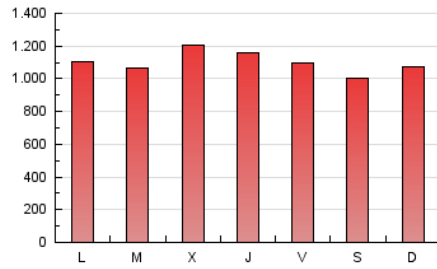

1. Cifras totales y promedios (Nacional e Internacional)

MES - AÑO	NAVEGADORES UNICOS	VISITAS	PAGINAS
Abril - 2020	1.107.570	1.582.577	3.316.639
PROMEDIO DIARIO	48.261	52.753	110.555
PROMEDIO LUNES-VIERNES	50.097	54.931	113.092
PROMEDIO SABADO-DOMINGO	43.213	46.761	103.577
PAGINAS / VISITAS	2,10		
DURACION MEDIA VISITAS	0:01:10		
DURACION MEDIA PAGINAS	0:01:04		

2. Secciones (Nacional e Internacional)

	PAGINAS	%
HOME	129.409	3.90 %
RESTO	3.187.230	96.10 %

3. Por día del mes (Nacional e Internacional)

Día	N. únicos	Visitas	Páginas	Día	N. únicos	Visitas	Páginas	Día	N. únicos	Visitas	Páginas
1	44.479	49.345	112.817	11	42.723	46.669	101.610	21	39.339	45.353	92.640
2	46.656	50.443	113.635	12	42.894	46.079	99.305	22	36.538	40.852	90.660
3	58.261	62.874	132.155	13	40.725	45.142	99.085	23	35.555	39.933	90.701
4	52.121	55.203	124.816	14	38.078	43.031	92.282	24	34.032	37.414	91.554
5	62.989	66.867	142.516	15	61.167	68.838	127.618	25	26.179	28.539	73.495
6	67.205	70.706	153.322	16	54.604	60.370	112.615	26	36.900	40.533	95.006
7	44.706	48.684	107.624	17	40.484	45.627	94.569	27	43.131	48.121	99.735
8	56.619	61.726	129.274	18	46.393	50.664	100.072	28	66.662	73.081	134.021
9	62.590	67.212	135.203	19	35.504	39.534	91.793	29	79.519	84.853	143.871
10	52.570	56.368	119.116	20	35.906	39.911	89.106	30	63.303	68.605	126.423

4. Gráficas (Nacional e Internacional)

4.1 Por día de la semana (promedio)

N. únicos / Visitas (x 100)

Páginas (x 100)

4.2 Por franja horaria (promedio)

Visitas (x 1000)

Páginas (x 1000)

4.3 Por meses