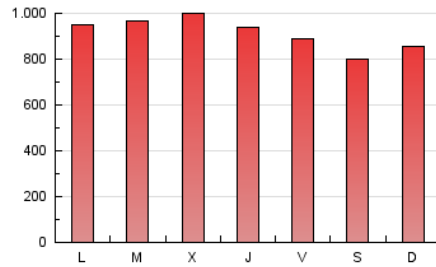

1. Cifras totales y promedios (Nacional e Internacional)

MES - AÑO	NAVEGADORES UNICOS	VISITAS	PAGINAS
Abril - 2019	615.650	1.025.969	2.750.320
PROMEDIO DIARIO	30.828	34.199	91.677
PROMEDIO LUNES-VIERNES	32.362	35.937	94.960
PROMEDIO SABADO-DOMINGO	26.607	29.420	82.651
PAGINAS / VISITAS	2,68		
DURACION MEDIA VISITAS	0:01:45		
DURACION MEDIA PAGINAS	0:01:03		

2. Secciones (Nacional e Internacional)

	PAGINAS	%
HOME	32.412	1.18 %
RESTO	2.717.908	98.82 %

3. Por día del mes (Nacional e Internacional)

Día	N. únicos	Visitas	Páginas	Día	N. únicos	Visitas	Páginas	Día	N. únicos	Visitas	Páginas
1	29.076	32.205	91.919	11	38.093	42.874	106.527	21	29.995	32.987	90.184
2	28.326	31.260	88.473	12	33.183	37.228	95.366	22	29.569	32.549	91.775
3	31.152	34.479	96.169	13	28.373	31.503	80.646	23	30.124	33.142	92.492
4	31.172	35.068	93.681	14	28.324	31.453	83.629	24	26.279	28.971	86.459
5	30.791	34.584	93.121	15	30.282	33.405	89.762	25	26.569	29.061	87.247
6	25.988	28.227	79.708	16	39.489	43.531	104.493	26	26.161	28.870	86.888
7	27.037	30.277	88.046	17	40.615	45.845	104.288	27	25.024	27.311	81.637
8	31.479	34.638	96.114	18	31.217	35.082	87.605	28	23.076	25.967	79.255
9	28.604	31.844	89.152	19	26.167	29.245	81.039	29	38.134	41.515	104.233
10	42.640	48.698	112.403	20	25.042	27.634	78.102	30	42.849	46.516	109.907

4. Gráficas (Nacional e Internacional)

4.1 Por día de la semana (promedio)

N. únicos / Visitas (x 100)

Páginas (x 100)

4.2 Por franja horaria (promedio)

Visitas (x 1000)

Páginas (x 1000)

4.3 Por meses