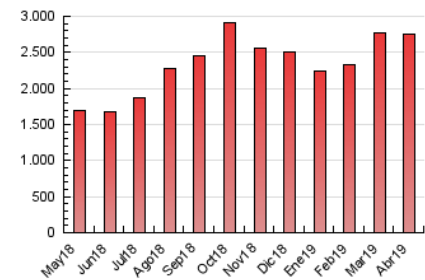

Páginas (x 1000)