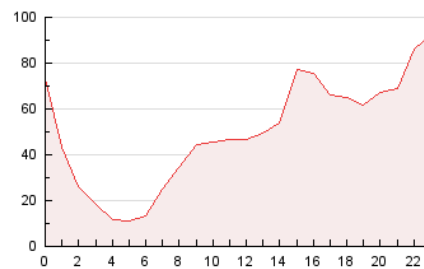

2. Secciones (Nacional)

	PAGINAS	%
HOME	30.189	2.51 %
RESTO	1.174.028	97.49 %

3. Por día del mes (Nacional)

Día	N. únicos	Visitas	Páginas	Día	N. únicos	Visitas	Páginas	Día	N. únicos	Visitas	Páginas
1	13.587	15.255	38.796	11	23.348	26.859	57.344	21	15.828	17.431	41.747
2	13.189	14.693	36.600	12	18.955	21.584	45.539	22	12.158	13.624	34.231
3	15.448	17.217	41.820	13	15.347	16.990	34.969	23	13.184	15.028	36.892
4	15.866	18.084	41.546	14	14.736	16.228	35.597	24	9.784	10.951	32.134
5	15.189	17.784	40.672	15	14.741	16.481	38.154	25	9.775	10.918	33.136
6	11.345	12.608	31.216	16	22.829	25.417	49.491	26	11.016	12.235	33.738
7	12.828	14.478	38.394	17	25.771	29.470	55.306	27	10.416	11.387	32.627
8	13.566	15.533	38.935	18	17.584	20.083	42.750	28	8.480	9.602	28.631
9	13.027	14.691	37.010	19	12.427	14.081	34.602	29	20.227	22.347	47.260
10	27.270	31.794	58.823	20	10.673	11.897	30.859	30	25.759	27.941	55.398

4. Gráficas (Nacional)

4.1 Por día de la semana (promedio)

N. únicos / Visitas (x 100)

Páginas (x 100)

4.2 Por franja horaria (promedio)

Visitas (x 1000)

Páginas (x 1000)

4.3 Por meses