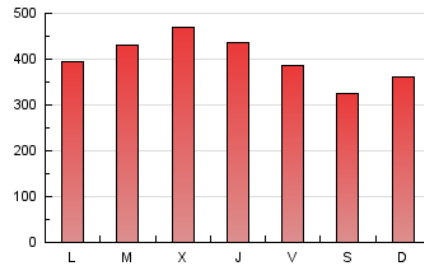

1. Cifras totales y promedios (Nacional)

MES - AÑO	NAVEGADORES UNICOS	VISITAS	PAGINAS
Abril - 2019	283.192	522.691	1.204.217
PROMEDIO DIARIO	15.478	17.423	40.141
PROMEDIO LUNES-VIERNES	16.577	18.730	42.281
PROMEDIO SABADO-DOMINGO	12.457	13.828	34.255
PAGINAS / VISITAS	2,30		
DURACION MEDIA VISITAS	0:01:13		
DURACION MEDIA PAGINAS	0:00:56		

2. Secciones (Nacional)

	PAGINAS	%
HOME	30.189	2.51 %
RESTO	1.174.028	97.49 %

3. Por día del mes (Nacional)

Día	N. únicos	Visitas	Páginas	Día	N. únicos	Visitas	Páginas	Día	N. únicos	Visitas	Páginas
1	13.587	15.255	38.796	11	23.348	26.859	57.344	21	15.828	17.431	41.747
2	13.189	14.693	36.600	12	18.955	21.584	45.539	22	12.158	13.624	34.231
3	15.448	17.217	41.820	13	15.347	16.990	34.969	23	13.184	15.028	36.892
4	15.866	18.084	41.546	14	14.736	16.228	35.597	24	9.784	10.951	32.134
5	15.189	17.784	40.672	15	14.741	16.481	38.154	25	9.775	10.918	33.136
6	11.345	12.608	31.216	16	22.829	25.417	49.491	26	11.016	12.235	33.738
7	12.828	14.478	38.394	17	25.771	29.470	55.306	27	10.416	11.387	32.627
8	13.566	15.533	38.935	18	17.584	20.083	42.750	28	8.480	9.602	28.631
9	13.027	14.691	37.010	19	12.427	14.081	34.602	29	20.227	22.347	47.260
10	27.270	31.794	58.823	20	10.673	11.897	30.859	30	25.759	27.941	55.398

4. Gráficas (Nacional)

4.1 Por día de la semana (promedio)

N. únicos / Visitas (x 100)

Páginas (x 100)

4.2 Por franja horaria (promedio)

Visitas (x 1000)

Páginas (x 1000)

4.3 Por meses