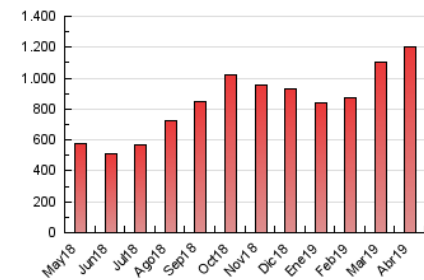

Páginas (x 1000)