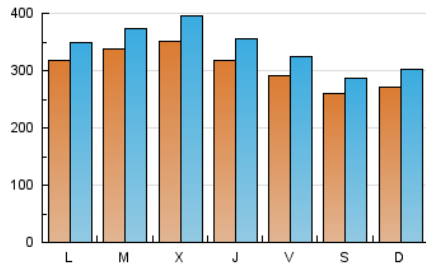

1. Cifras totales y promedios (Nacional e Internacional)

MES - AÑO	NAVEGADORES UNICOS	VISITAS	PAGINAS
Abril - 2019	615.650	1.025.969	2.750.320
PROMEDIO DIARIO	30.828	34.199	91.677
PROMEDIO LUNES-VIERNES	32.362	35.937	94.960
PROMEDIO SABADO-DOMINGO	26.607	29.420	82.651
PAGINAS / VISITAS	2,68		
DURACION MEDIA VISITAS	0:01:45		
DURACION MEDIA PAGINAS	0:01:03		

2. Secciones (Nacional e Internacional)

	PAGINAS	%
HOME	32.412	1.18 %
RESTO	2.717.908	98.82 %

3. Por día del mes (Nacional e Internacional)

Día	N. únicos	Visitas	Páginas	Día	N. únicos	Visitas	Páginas	Día	N. únicos	Visitas	Páginas
1	29.076	32.205	91.919	11	38.093	42.874	106.527	21	29.995	32.987	90.184
2	28.326	31.260	88.473	12	33.183	37.228	95.366	22	29.569	32.549	91.775
3	31.152	34.479	96.169	13	28.373	31.503	80.646	23	30.124	33.142	92.492
4	31.172	35.068	93.681	14	28.324	31.453	83.629	24	26.279	28.971	86.459
5	30.791	34.584	93.121	15	30.282	33.405	89.762	25	26.569	29.061	87.247
6	25.988	28.227	79.708	16	39.489	43.531	104.493	26	26.161	28.870	86.888
7	27.037	30.277	88.046	17	40.615	45.845	104.288	27	25.024	27.311	81.637
8	31.479	34.638	96.114	18	31.217	35.082	87.605	28	23.076	25.967	79.255
9	28.604	31.844	89.152	19	26.167	29.245	81.039	29	38.134	41.515	104.233
10	42.640	48.698	112.403	20	25.042	27.634	78.102	30	42.849	46.516	109.907

4. Gráficas (Nacional e Internacional)

4.1 Por día de la semana (promedio)

N. únicos / Visitas (x 100)

Páginas (x 100)

4.2 Por franja horaria (promedio)

Visitas (x 1000)

Páginas (x 1000)

4.3 Por meses