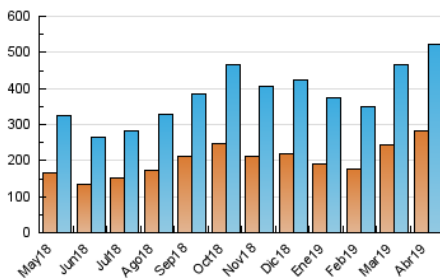

4.3 Por meses

N. únicos / Visitas (x 1000)