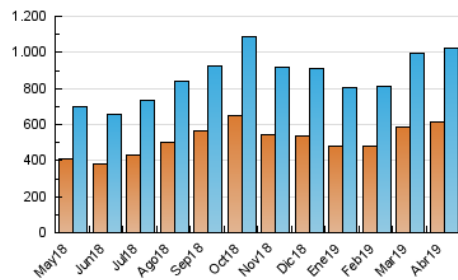

4.3 Por meses

N. únicos / Visitas (x 1000)