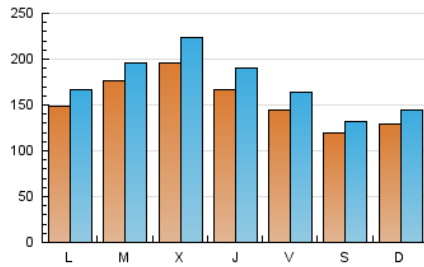

1. Cifras totales y promedios (Nacional)

MES - AÑO	NAVEGADORES UNICOS	VISITAS	PAGINAS
Abril - 2019	283.192	522.691	1.204.217
PROMEDIO DIARIO	15.478	17.423	40.141
PROMEDIO LUNES-VIERNES	16.577	18.730	42.281
PROMEDIO SABADO-DOMINGO	12.457	13.828	34.255
PAGINAS / VISITAS	2,30		
DURACION MEDIA VISITAS	0:01:13		
DURACION MEDIA PAGINAS	0:00:56		

2. Secciones (Nacional)

	PAGINAS	%
HOME	30.189	2.51 %
RESTO	1.174.028	97.49 %

3. Por día del mes (Nacional)

Día	N. únicos	Visitas	Páginas	Día	N. únicos	Visitas	Páginas	Día	N. únicos	Visitas	Páginas
1	13.587	15.255	38.796	11	23.348	26.859	57.344	21	15.828	17.431	41.747
2	13.189	14.693	36.600	12	18.955	21.584	45.539	22	12.158	13.624	34.231
3	15.448	17.217	41.820	13	15.347	16.990	34.969	23	13.184	15.028	36.892
4	15.866	18.084	41.546	14	14.736	16.228	35.597	24	9.784	10.951	32.134
5	15.189	17.784	40.672	15	14.741	16.481	38.154	25	9.775	10.918	33.136
6	11.345	12.608	31.216	16	22.829	25.417	49.491	26	11.016	12.235	33.738
7	12.828	14.478	38.394	17	25.771	29.470	55.306	27	10.416	11.387	32.627
8	13.566	15.533	38.935	18	17.584	20.083	42.750	28	8.480	9.602	28.631
9	13.027	14.691	37.010	19	12.427	14.081	34.602	29	20.227	22.347	47.260
10	27.270	31.794	58.823	20	10.673	11.897	30.859	30	25.759	27.941	55.398

4. Gráficas (Nacional)

4.1 Por día de la semana (promedio)

N. únicos / Visitas (x 100)

Páginas (x 100)

4.2 Por franja horaria (promedio)

Visitas (x 1000)

Páginas (x 1000)

4.3 Por meses