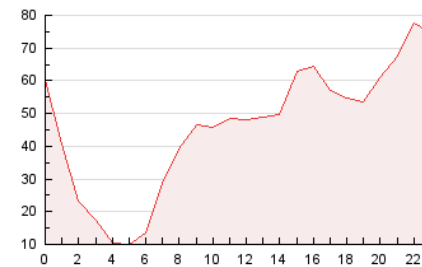

2. Secciones (Nacional)

	PAGINAS	%
HOME	29.146	2.64 %
RESTO	1.075.683	97.36 %

3. Por día del mes (Nacional)

Día	N. únicos	Visitas	Páginas	Día	N. únicos	Visitas	Páginas	Día	N. únicos	Visitas	Páginas
1	10.159	11.534	30.928	11	14.749	16.669	37.892	21	13.906	16.175	38.857
2	8.133	9.151	25.853	12	12.012	13.608	34.092	22	12.285	14.559	36.003
3	8.792	9.911	29.302	13	10.046	11.431	30.289	23	14.281	15.885	36.300
4	10.284	11.604	29.441	14	10.273	11.683	30.925	24	13.913	15.278	37.316
5	11.842	13.586	32.948	15	9.571	10.781	28.447	25	14.712	16.223	37.018
6	20.069	23.005	46.820	16	7.844	8.820	24.723	26	20.657	23.510	48.224
7	17.943	20.128	42.679	17	10.686	11.829	31.350	27	18.290	20.425	45.062
8	10.346	11.744	29.689	18	12.028	13.756	35.389	28	26.608	30.025	54.611
9	9.278	10.364	28.714	19	10.874	12.338	31.269	29	20.469	23.732	46.952
10	10.530	12.057	33.594	20	11.601	13.296	32.432	30	15.587	17.279	39.292
								31	14.690	16.152	38.418

4. Gráficas (Nacional)

4.1 Por día de la semana (promedio)

N. únicos / Visitas (x 100)

Páginas (x 100)

4.2 Por franja horaria (promedio)

Visitas (x 1000)

Páginas (x 1000)

4.3 Por meses