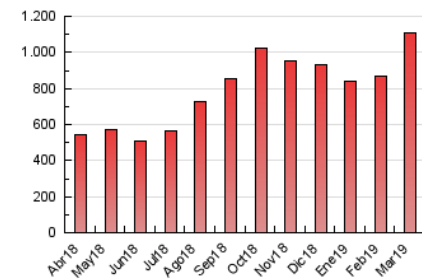

Páginas (x 1000)