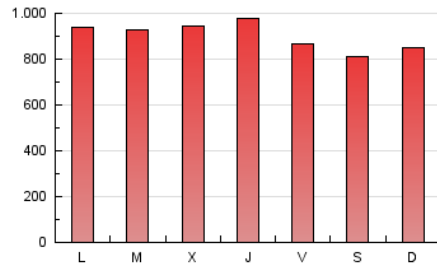

1. Cifras totales y promedios (Nacional e Internacional)

MES - AÑO	NAVEGADORES UNICOS	VISITAS	PAGINAS
Marzo - 2019	586.169	992.852	2.777.557
PROMEDIO DIARIO	28.838	32.027	89.599
PROMEDIO LUNES-VIERNES	30.302	33.701	92.714
PROMEDIO SABADO-DOMINGO	25.763	28.513	83.057
PAGINAS / VISITAS	2,80		
DURACION MEDIA VISITAS	0:01:52		
DURACION MEDIA PAGINAS	0:01:02		

2. Secciones (Nacional e Internacional)

	PAGINAS	%
HOME	31.433	1.13 %
RESTO	2.746.124	98.87 %

3. Por día del mes (Nacional e Internacional)

Día	N. únicos	Visitas	Páginas	Día	N. únicos	Visitas	Páginas	Día	N. únicos	Visitas	Páginas
1	24.958	27.828	80.368	11	30.901	34.493	94.915	21	30.398	34.332	97.639
2	22.083	24.540	74.136	12	27.758	30.711	89.579	22	28.910	32.564	92.112
3	23.115	25.749	78.838	13	26.427	28.916	84.113	23	29.434	32.828	91.368
4	27.016	29.454	84.144	14	25.642	28.600	85.163	24	29.247	32.184	91.662
5	28.370	31.561	91.333	15	24.031	26.552	79.439	25	33.403	36.385	100.112
6	36.096	40.781	103.481	16	21.988	24.204	74.748	26	36.914	41.246	103.471
7	34.913	38.187	97.409	17	26.048	28.657	85.679	27	34.390	38.042	100.632
8	25.147	27.908	81.271	18	29.729	32.721	95.424	28	41.772	46.761	109.861
9	23.539	26.045	79.684	19	26.904	30.105	87.816	29	35.234	39.995	99.060
10	25.263	28.339	86.075	20	27.430	30.576	89.646	30	29.173	31.976	85.685
								31	27.740	30.612	82.694

4. Gráficas (Nacional e Internacional)

4.1 Por día de la semana (promedio)

N. únicos / Visitas (x 100)

Páginas (x 100)

4.2 Por franja horaria (promedio)

Visitas (x 1000)

Páginas (x 1000)

4.3 Por meses