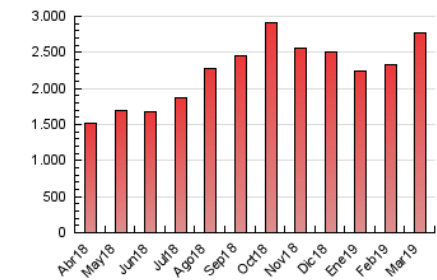

Páginas (x 1000)