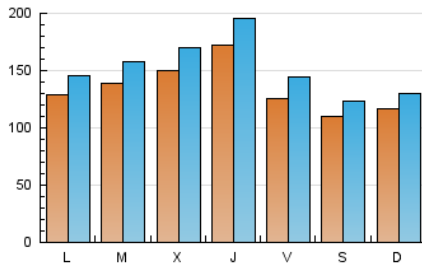

1. Cifras totales y promedios (Nacional)

MES - AÑO	NAVEGADORES UNICOS	VISITAS	PAGINAS
Marzo - 2019	241.958	466.538	1.104.829
PROMEDIO DIARIO	13.305	15.050	35.640
PROMEDIO LUNES-VIERNES	14.225	16.182	37.141
PROMEDIO SABADO-DOMINGO	11.373	12.673	32.486
PAGINAS / VISITAS	2,37		
DURACION MEDIA VISITAS	0:01:17		
DURACION MEDIA PAGINAS	0:00:56		

2. Secciones (Nacional)

	PAGINAS	%
HOME	29.146	2.64 %
RESTO	1.075.683	97.36 %

3. Por día del mes (Nacional)

Día	N. únicos	Visitas	Páginas	Día	N. únicos	Visitas	Páginas	Día	N. únicos	Visitas	Páginas
1	10.159	11.534	30.928	11	14.749	16.669	37.892	21	13.906	16.175	38.857
2	8.133	9.151	25.853	12	12.012	13.608	34.092	22	12.285	14.559	36.003
3	8.792	9.911	29.302	13	10.046	11.431	30.289	23	14.281	15.885	36.300
4	10.284	11.604	29.441	14	10.273	11.683	30.925	24	13.913	15.278	37.316
5	11.842	13.586	32.948	15	9.571	10.781	28.447	25	14.712	16.223	37.018
6	20.069	23.005	46.820	16	7.844	8.820	24.723	26	20.657	23.510	48.224
7	17.943	20.128	42.679	17	10.686	11.829	31.350	27	18.290	20.425	45.062
8	10.346	11.744	29.689	18	12.028	13.756	35.389	28	26.608	30.025	54.611
9	9.278	10.364	28.714	19	10.874	12.338	31.269	29	20.469	23.732	46.952
10	10.530	12.057	33.594	20	11.601	13.296	32.432	30	15.587	17.279	39.292
								31	14.690	16.152	38.418

4. Gráficas (Nacional)

4.1 Por día de la semana (promedio)

N. únicos / Visitas (x 100)

Páginas (x 100)

4.2 Por franja horaria (promedio)

Visitas (x 1000)

Páginas (x 1000)

4.3 Por meses