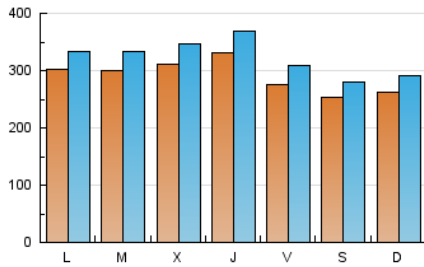

1. Cifras totales y promedios (Nacional e Internacional)

MES - AÑO	NAVEGADORES UNICOS	VISITAS	PAGINAS
Marzo - 2019	586.169	992.852	2.777.557
PROMEDIO DIARIO	28.838	32.027	89.599
PROMEDIO LUNES-VIERNES	30.302	33.701	92.714
PROMEDIO SABADO-DOMINGO	25.763	28.513	83.057
PAGINAS / VISITAS	2,80		
DURACION MEDIA VISITAS	0:01:52		
DURACION MEDIA PAGINAS	0:01:02		

2. Secciones (Nacional e Internacional)

	PAGINAS	%
HOME	31.433	1.13 %
RESTO	2.746.124	98.87 %

3. Por día del mes (Nacional e Internacional)

Día	N. únicos	Visitas	Páginas	Día	N. únicos	Visitas	Páginas	Día	N. únicos	Visitas	Páginas
1	24.958	27.828	80.368	11	30.901	34.493	94.915	21	30.398	34.332	97.639
2	22.083	24.540	74.136	12	27.758	30.711	89.579	22	28.910	32.564	92.112
3	23.115	25.749	78.838	13	26.427	28.916	84.113	23	29.434	32.828	91.368
4	27.016	29.454	84.144	14	25.642	28.600	85.163	24	29.247	32.184	91.662
5	28.370	31.561	91.333	15	24.031	26.552	79.439	25	33.403	36.385	100.112
6	36.096	40.781	103.481	16	21.988	24.204	74.748	26	36.914	41.246	103.471
7	34.913	38.187	97.409	17	26.048	28.657	85.679	27	34.390	38.042	100.632
8	25.147	27.908	81.271	18	29.729	32.721	95.424	28	41.772	46.761	109.861
9	23.539	26.045	79.684	19	26.904	30.105	87.816	29	35.234	39.995	99.060
10	25.263	28.339	86.075	20	27.430	30.576	89.646	30	29.173	31.976	85.685
								31	27.740	30.612	82.694

4. Gráficas (Nacional e Internacional)

4.1 Por día de la semana (promedio)

N. únicos / Visitas (x 100)

Páginas (x 100)

4.2 Por franja horaria (promedio)

Visitas (x 1000)

Páginas (x 1000)

4.3 Por meses