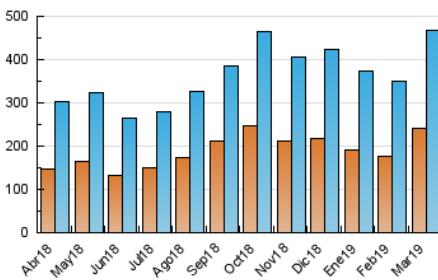

4.3 Por meses

N. únicos / Visitas (x 1000)