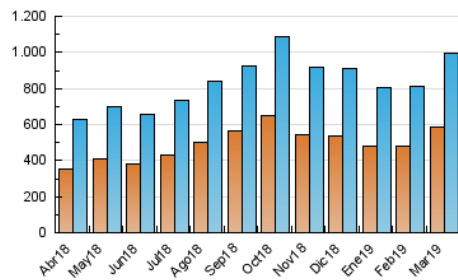

4.3 Por meses

N. únicos / Visitas (x 1000)