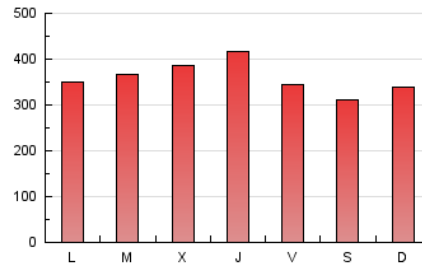

1. Cifras totales y promedios (Nacional)

MES - AÑO	NAVEGADORES UNICOS	VISITAS	PAGINAS
Marzo - 2019	241.958	466.538	1.104.829
PROMEDIO DIARIO	13.305	15.050	35.640
PROMEDIO LUNES-VIERNES	14.225	16.182	37.141
PROMEDIO SABADO-DOMINGO	11.373	12.673	32.486
PAGINAS / VISITAS	2,37		
DURACION MEDIA VISITAS	0:01:17		
DURACION MEDIA PAGINAS	0:00:56		

2. Secciones (Nacional)

	PAGINAS	%
HOME	29.146	2.64 %
RESTO	1.075.683	97.36 %

3. Por día del mes (Nacional)

Día	N. únicos	Visitas	Páginas	Día	N. únicos	Visitas	Páginas	Día	N. únicos	Visitas	Páginas
1	10.159	11.534	30.928	11	14.749	16.669	37.892	21	13.906	16.175	38.857
2	8.133	9.151	25.853	12	12.012	13.608	34.092	22	12.285	14.559	36.003
3	8.792	9.911	29.302	13	10.046	11.431	30.289	23	14.281	15.885	36.300
4	10.284	11.604	29.441	14	10.273	11.683	30.925	24	13.913	15.278	37.316
5	11.842	13.586	32.948	15	9.571	10.781	28.447	25	14.712	16.223	37.018
6	20.069	23.005	46.820	16	7.844	8.820	24.723	26	20.657	23.510	48.224
7	17.943	20.128	42.679	17	10.686	11.829	31.350	27	18.290	20.425	45.062
8	10.346	11.744	29.689	18	12.028	13.756	35.389	28	26.608	30.025	54.611
9	9.278	10.364	28.714	19	10.874	12.338	31.269	29	20.469	23.732	46.952
10	10.530	12.057	33.594	20	11.601	13.296	32.432	30	15.587	17.279	39.292
								31	14.690	16.152	38.418

4. Gráficas (Nacional)

4.1 Por día de la semana (promedio)

N. únicos / Visitas (x 100)

Páginas (x 100)

4.2 Por franja horaria (promedio)

Visitas (x 1000)

Páginas (x 1000)

4.3 Por meses