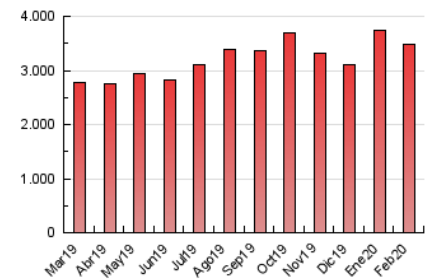

Páginas (x 1000)