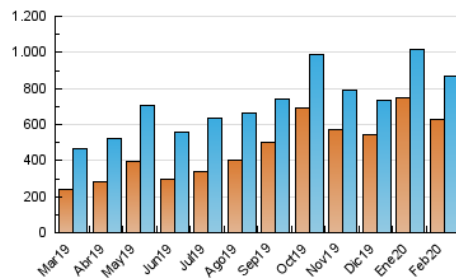

#### 3. Por día del mes (Nacional)

Día	N. únicos	Visitas	Páginas	Día	N. únicos	Visitas	Páginas	Día	N. únicos	Visitas	Páginas
1	29.567	31.187	62.030	11	24.080	25.482	52.416	21	33.139	36.286	67.151
2	28.630	29.802	62.527	12	23.031	24.252	53.306	22	25.576	26.961	55.104
3	27.783	29.163	60.743	13	20.223	21.627	48.065	23	25.134	26.522	54.037
4	30.045	32.112	63.596	14	18.541	19.809	45.713	24	24.976	26.026	56.321
5	28.876	31.047	64.636	15	16.777	17.895	42.099	25	82.926	91.632	131.660
6	28.135	29.530	61.609	16	20.673	21.939	48.873	26	29.917	32.641	62.057
7	23.984	25.389	56.094	17	37.680	39.785	69.267	27	23.293	24.621	52.742
8	20.061	21.231	47.894	18	32.079	34.001	63.506	28	23.440	24.979	51.774
9	21.809	22.817	51.382	19	27.702	30.297	57.624	29	22.314	23.511	51.273
10	23.848	25.291	53.833	20	38.017	40.977	74.384				

4. Gráficas (Nacional)

4.1 Por día de la semana (promedio)

N. únicos / Visitas (x 100)

Páginas (x 100)

4.2 Por franja horaria (promedio)

Visitas (x 1000)

Páginas (x 1000)

4.3 Por meses

N. únicos / Visitas (x 1000)

Páginas (x 1000)