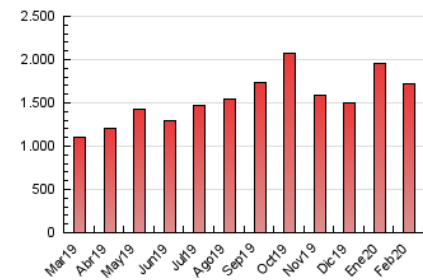

#### 3. Por día del mes (Nacional)

Día	N. únicos	Visitas	Páginas	Día	N. únicos	Visitas	Páginas	Día	N. únicos	Visitas	Páginas
1	29.567	31.187	62.030	11	24.080	25.482	52.416	21	33.139	36.286	67.151
2	28.630	29.802	62.527	12	23.031	24.252	53.306	22	25.576	26.961	55.104
3	27.783	29.163	60.743	13	20.223	21.627	48.065	23	25.134	26.522	54.037
4	30.045	32.112	63.596	14	18.541	19.809	45.713	24	24.976	26.026	56.321
5	28.876	31.047	64.636	15	16.777	17.895	42.099	25	82.926	91.632	131.660
6	28.135	29.530	61.609	16	20.673	21.939	48.873	26	29.917	32.641	62.057
7	23.984	25.389	56.094	17	37.680	39.785	69.267	27	23.293	24.621	52.742
8	20.061	21.231	47.894	18	32.079	34.001	63.506	28	23.440	24.979	51.774
9	21.809	22.817	51.382	19	27.702	30.297	57.624	29	22.314	23.511	51.273
10	23.848	25.291	53.833	20	38.017	40.977	74.384				

4. Gráficas (Nacional)

4.1 Por día de la semana (promedio)

N. únicos / Visitas (x 100)

Páginas (x 100)

4.2 Por franja horaria (promedio)

Visitas (x 1000)

Páginas (x 1000)

4.3 Por meses

N. únicos / Visitas (x 1000)

Páginas (x 1000)