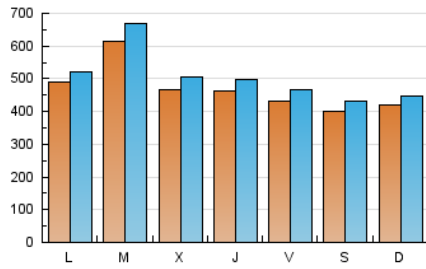

4. Gráficas (Nacional e Internacional)

4.1 Por día de la semana (promedio)

N. únicos / Visitas (x 100)