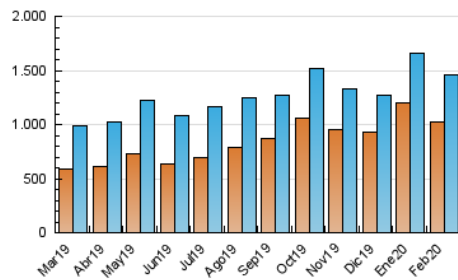

### 3. Por día del mes (Nacional e Internacional)

Día	N. únicos	Visitas	Páginas	Día	N. únicos	Visitas	Páginas	Día	N. únicos	Visitas	Páginas
1	47.850	50.599	120.075	11	43.493	46.641	114.919	21	52.013	56.761	125.782
2	46.547	49.232	119.748	12	42.501	45.305	117.503	22	42.287	45.245	109.692
3	47.446	50.507	122.452	13	38.889	41.780	107.868	23	42.500	45.431	110.328
4	49.452	53.124	127.485	14	36.463	39.274	110.677	24	44.123	47.054	119.264
5	48.680	52.381	129.247	15	33.939	36.635	103.331	25	101.610	112.609	191.020
6	47.633	50.835	127.011	16	38.546	41.278	108.312	26	48.732	52.950	122.959
7	43.137	46.095	117.090	17	59.067	62.460	135.378	27	41.104	44.137	109.302
8	37.663	40.621	104.074	18	51.219	54.819	125.821	28	41.530	44.568	111.288
9	39.990	42.586	111.692	19	46.061	50.923	118.357	29	39.258	41.864	106.514
10	45.021	48.243	122.666	20	57.317	61.924	134.013				

4. Gráficas (Nacional e Internacional)

4.1 Por día de la semana (promedio)

N. únicos / Visitas (x 100)

Páginas (x 100)

4.2 Por franja horaria (promedio)

Visitas (x 1000)

Páginas (x 1000)

4.3 Por meses

N. únicos / Visitas (x 1000)

Páginas (x 1000)