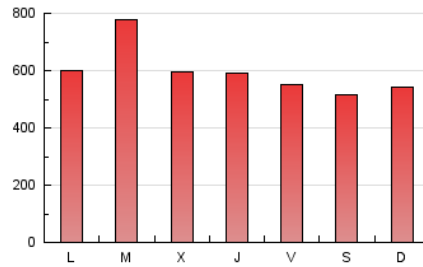

#### 2. Secciones (Nacional)

	PAGINAS	%
<b>HOME</b>	46.673	2.71 %
<b>RESTO</b>	1.675.043	97.29 %

#### 3. Por día del mes (Nacional)

Día	N. únicos	Visitas	Páginas	Día	N. únicos	Visitas	Páginas	Día	N. únicos	Visitas	Páginas
1	29.567	31.187	62.030	11	24.080	25.482	52.416	21	33.139	36.286	67.151
2	28.630	29.802	62.527	12	23.031	24.252	53.306	22	25.576	26.961	55.104
3	27.783	29.163	60.743	13	20.223	21.627	48.065	23	25.134	26.522	54.037
4	30.045	32.112	63.596	14	18.541	19.809	45.713	24	24.976	26.026	56.321
5	28.876	31.047	64.636	15	16.777	17.895	42.099	25	82.926	91.632	131.660
6	28.135	29.530	61.609	16	20.673	21.939	48.873	26	29.917	32.641	62.057
7	23.984	25.389	56.094	17	37.680	39.785	69.267	27	23.293	24.621	52.742
8	20.061	21.231	47.894	18	32.079	34.001	63.506	28	23.440	24.979	51.774
9	21.809	22.817	51.382	19	27.702	30.297	57.624	29	22.314	23.511	51.273
10	23.848	25.291	53.833	20	38.017	40.977	74.384				

4. Gráficas (Nacional)

4.1 Por día de la semana (promedio)

N. únicos / Visitas (x 100)

Páginas (x 100)

4.2 Por franja horaria (promedio)

Visitas (x 1000)

Páginas (x 1000)

4.3 Por meses