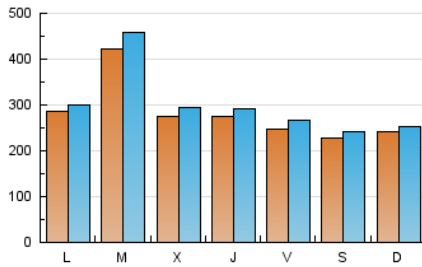

4. Gráficas (Nacional)

4.1 Por día de la semana (promedio)

N. únicos / Visitas (x 100)