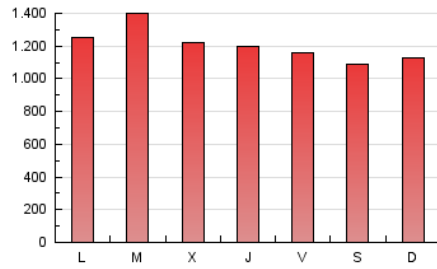

### 1. Cifras totales y promedios (Nacional e Internacional)

MES - AÑO	NAVEGADORES UNICOS	VISITAS	PAGINAS
Febrero - 2020	1.028.606	1.455.881	3.483.868
<b>PROMEDIO DIARIO</b>	<b>46.692</b>	<b>50.203</b>	<b>120.133</b>
<b>PROMEDIO LUNES-VIERNES</b>	49.275	53.120	124.505
<b>PROMEDIO SABADO-DOMINGO</b>	40.953	43.721	110.418
<b>PAGINAS / VISITAS</b>	2,39		
<b>DURACION MEDIA VISITAS</b>	0:01:19		
<b>DURACION MEDIA PAGINAS</b>	0:00:56		

### 3. Por día del mes (Nacional e Internacional)

Día	N. únicos	Visitas	Páginas	Día	N. únicos	Visitas	Páginas	Día	N. únicos	Visitas	Páginas
1	47.850	50.599	120.075	11	43.493	46.641	114.919	21	52.013	56.761	125.782
2	46.547	49.232	119.748	12	42.501	45.305	117.503	22	42.287	45.245	109.692
3	47.446	50.507	122.452	13	38.889	41.780	107.868	23	42.500	45.431	110.328
4	49.452	53.124	127.485	14	36.463	39.274	110.677	24	44.123	47.054	119.264
5	48.680	52.381	129.247	15	33.939	36.635	103.331	25	101.610	112.609	191.020
6	47.633	50.835	127.011	16	38.546	41.278	108.312	26	48.732	52.950	122.959
7	43.137	46.095	117.090	17	59.067	62.460	135.378	27	41.104	44.137	109.302
8	37.663	40.621	104.074	18	51.219	54.819	125.821	28	41.530	44.568	111.288
9	39.990	42.586	111.692	19	46.061	50.923	118.357	29	39.258	41.864	106.514
10	45.021	48.243	122.666	20	57.317	61.924	134.013				

4. Gráficas (Nacional e Internacional)

4.1 Por día de la semana (promedio)

N. únicos / Visitas (x 100)

Páginas (x 100)

4.2 Por franja horaria (promedio)

Visitas (x 1000)

Páginas (x 1000)

4.3 Por meses