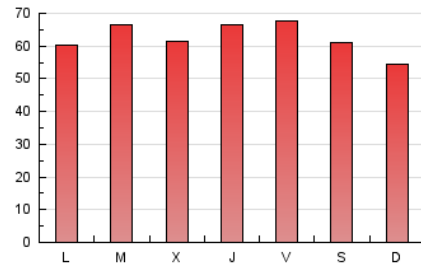

1. Cifras totales y promedios (Nacional e Internacional)

MES - AÑO	NAVEGADORES UNICOS	VISITAS	PAGINAS
Diciembre - 2023	70.795	131.254	193.335
PROMEDIO DIARIO	3.748	4.234	6.237
PROMEDIO LUNES-VIERNES	3.826	4.334	6.463
PROMEDIO SABADO-DOMINGO	3.583	4.024	5.760
PAGINAS / VISITAS	1,47		
DURACION MEDIA VISITAS	0:02:00		
TIEMPO INTERACCIÓN MEDIO	0:01:49		

2. Secciones (Nacional e Internacional)

	PAGINAS	%
HOME	41.541	21.49 %
RESTO	151.794	78.51 %

3. Por día del mes (Nacional e Internacional)

Día	N. únicos	Visitas	Páginas	Día	N. únicos	Visitas	Páginas	Día	N. únicos	Visitas	Páginas
1	3.704	4.324	6.652	11	2.780	3.171	5.085	21	4.230	4.733	6.552
2	4.408	5.094	6.878	12	2.653	3.042	4.640	22	5.316	6.132	8.903
3	4.102	4.546	6.118	13	3.173	3.609	5.741	23	4.268	4.713	6.702
4	6.403	7.248	10.713	14	3.773	4.336	6.570	24	2.253	2.519	3.946
5	6.673	7.492	10.581	15	2.934	3.372	5.476	25	1.627	1.875	2.839
6	4.664	5.246	7.412	16	2.214	2.518	3.890	26	2.206	2.448	3.648
7	5.439	6.035	7.954	17	3.257	3.694	5.292	27	2.611	3.004	4.860
8	4.186	4.682	6.652	18	3.081	3.475	5.519	28	3.025	3.509	5.489
9	3.802	4.258	6.460	19	4.356	4.928	7.743	29	3.507	3.960	6.151
10	3.498	3.936	5.956	20	4.007	4.396	6.551	30	4.158	4.724	6.534
								31	3.870	4.235	5.828

4. Gráficas (Nacional e Internacional)

4.1 Por día de la semana (promedio)

N. únicos / Visitas (x 100)

Páginas (x 100)

4.2 Por franja horaria (promedio)

Visitas_ (x 1000)

Páginas (x 1000)

4.3 Por meses