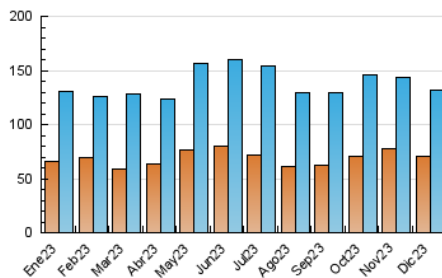

4.3 Por meses

N. únicos / Visitas (x 1000)