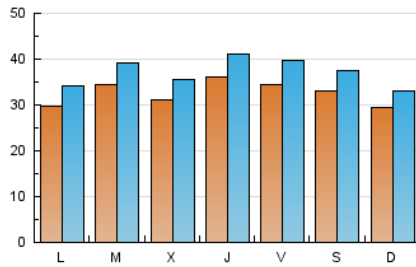

1. Cifras totales y promedios (Nacional)

MES - AÑO	NAVEGADORES UNICOS	VISITAS	PAGINAS
Diciembre - 2023	56.217	115.226	175.874
PROMEDIO DIARIO	3.255	3.717	5.673
PROMEDIO LUNES-VIERNES	3.318	3.803	5.880
PROMEDIO SABADO-DOMINGO	3.123	3.537	5.240
PAGINAS / VISITAS	1,53		
DURACION MEDIA VISITAS	0:02:04		
TIEMPO INTERACCIÓN MEDIO	0:02:03		

2. Secciones (Nacional)

	PAGINAS	%
HOME	40.711	23.15 %
RESTO	135.163	76.85 %

3. Por día del mes (Nacional)

Día	N. únicos	Visitas	Páginas	Día	N. únicos	Visitas	Páginas	Día	N. únicos	Visitas	Páginas
1	3.150	3.696	5.974	11	2.228	2.641	4.458	21	3.801	4.327	6.076
2	3.797	4.415	6.194	12	2.221	2.589	4.169	22	4.802	5.606	8.303
3	3.470	3.904	5.417	13	2.757	3.182	5.289	23	3.830	4.230	6.203
4	5.660	6.461	9.846	14	3.256	3.866	5.973	24	1.946	2.202	3.576
5	5.899	6.614	9.667	15	2.513	2.953	4.963	25	1.351	1.595	2.526
6	4.004	4.547	6.601	16	1.826	2.119	3.465	26	1.768	1.999	3.179
7	4.853	5.408	7.294	17	2.853	3.248	4.837	27	2.131	2.476	4.321
8	3.658	4.128	6.047	18	2.653	3.002	5.049	28	2.505	2.883	4.909
9	3.323	3.757	5.914	19	3.866	4.418	7.186	29	3.042	3.497	5.608
10	2.993	3.400	5.376	20	3.563	3.967	6.041	30	3.732	4.288	6.049
								31	3.456	3.808	5.364

4. Gráficas (Nacional)

4.1 Por día de la semana (promedio)

N. únicos / Visitas (x 100)

Páginas (x 100)

4.2 Por franja horaria (promedio)

Visitas_ (x 1000)

Páginas (x 1000)

4.3 Por meses