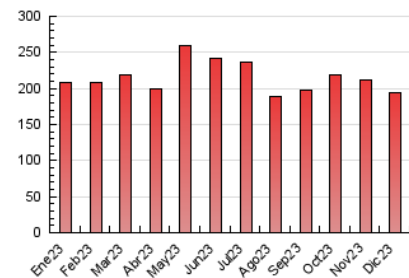

Páginas (x 1000)