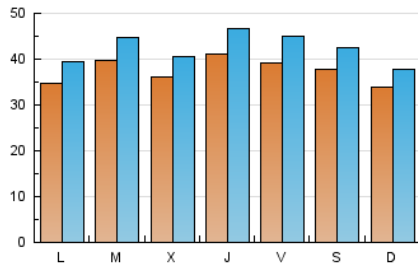

1. Cifras totales y promedios (Nacional e Internacional)

MES - AÑO	NAVEGADORES UNICOS	VISITAS	PAGINAS
Diciembre - 2023	70.795	131.254	193.335
PROMEDIO DIARIO	3.748	4.234	6.237
PROMEDIO LUNES-VIERNES	3.826	4.334	6.463
PROMEDIO SABADO-DOMINGO	3.583	4.024	5.760
PAGINAS / VISITAS	1,47		
DURACION MEDIA VISITAS	0:02:00		
TIEMPO INTERACCIÓN MEDIO	0:01:49		

2. Secciones (Nacional e Internacional)

	PAGINAS	%
HOME	41.541	21.49 %
RESTO	151.794	78.51 %

3. Por día del mes (Nacional e Internacional)

Día	N. únicos	Visitas	Páginas	Día	N. únicos	Visitas	Páginas	Día	N. únicos	Visitas	Páginas
1	3.704	4.324	6.652	11	2.780	3.171	5.085	21	4.230	4.733	6.552
2	4.408	5.094	6.878	12	2.653	3.042	4.640	22	5.316	6.132	8.903
3	4.102	4.546	6.118	13	3.173	3.609	5.741	23	4.268	4.713	6.702
4	6.403	7.248	10.713	14	3.773	4.336	6.570	24	2.253	2.519	3.946
5	6.673	7.492	10.581	15	2.934	3.372	5.476	25	1.627	1.875	2.839
6	4.664	5.246	7.412	16	2.214	2.518	3.890	26	2.206	2.448	3.648
7	5.439	6.035	7.954	17	3.257	3.694	5.292	27	2.611	3.004	4.860
8	4.186	4.682	6.652	18	3.081	3.475	5.519	28	3.025	3.509	5.489
9	3.802	4.258	6.460	19	4.356	4.928	7.743	29	3.507	3.960	6.151
10	3.498	3.936	5.956	20	4.007	4.396	6.551	30	4.158	4.724	6.534
								31	3.870	4.235	5.828

4. Gráficas (Nacional e Internacional)

4.1 Por día de la semana (promedio)

N. únicos / Visitas (x 100)

Páginas (x 100)

4.2 Por franja horaria (promedio)

Visitas_ (x 1000)

Páginas (x 1000)

4.3 Por meses