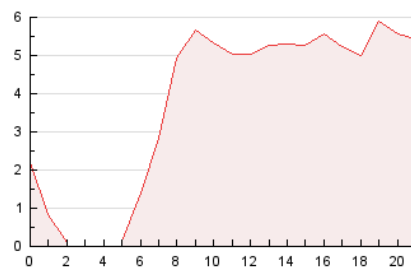

2. Secciones (Nacional)

	PAGINAS	%
HOME	40.711	23.15 %
RESTO	135.163	76.85 %

3. Por día del mes (Nacional)

Día	N. únicos	Visitas	Páginas	Día	N. únicos	Visitas	Páginas	Día	N. únicos	Visitas	Páginas
1	3.150	3.696	5.974	11	2.228	2.641	4.458	21	3.801	4.327	6.076
2	3.797	4.415	6.194	12	2.221	2.589	4.169	22	4.802	5.606	8.303
3	3.470	3.904	5.417	13	2.757	3.182	5.289	23	3.830	4.230	6.203
4	5.660	6.461	9.846	14	3.256	3.866	5.973	24	1.946	2.202	3.576
5	5.899	6.614	9.667	15	2.513	2.953	4.963	25	1.351	1.595	2.526
6	4.004	4.547	6.601	16	1.826	2.119	3.465	26	1.768	1.999	3.179
7	4.853	5.408	7.294	17	2.853	3.248	4.837	27	2.131	2.476	4.321
8	3.658	4.128	6.047	18	2.653	3.002	5.049	28	2.505	2.883	4.909
9	3.323	3.757	5.914	19	3.866	4.418	7.186	29	3.042	3.497	5.608
10	2.993	3.400	5.376	20	3.563	3.967	6.041	30	3.732	4.288	6.049
								31	3.456	3.808	5.364

4. Gráficas (Nacional)

4.1 Por día de la semana (promedio)

N. únicos / Visitas (x 100)

Páginas (x 100)

4.2 Por franja horaria (promedio)

Visitas_ (x 1000)

Páginas (x 1000)

4.3 Por meses

N. únicos / Visitas (x 1000)

Páginas (x 1000)

5. Observaciones

Este Medio Electrónico de Comunicación ha sido medido por la herramienta Google Analytics de Google (GA4)

6. Definiciones básicas (Para más información ver Normas Técnicas para el Control de los Medios Electrónicos de Comunicación)