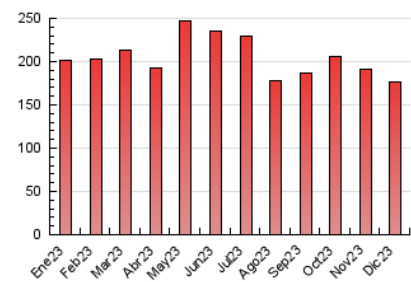

2. Secciones (Nacional)

	PAGINAS	%
HOME	40.711	23.15 %
RESTO	135.163	76.85 %

3. Por día del mes (Nacional)

Día	N. únicos	Visitas	Páginas	Día	N. únicos	Visitas	Páginas	Día	N. únicos	Visitas	Páginas
1	3.150	3.696	5.974	11	2.228	2.641	4.458	21	3.801	4.327	6.076
2	3.797	4.415	6.194	12	2.221	2.589	4.169	22	4.802	5.606	8.303
3	3.470	3.904	5.417	13	2.757	3.182	5.289	23	3.830	4.230	6.203
4	5.660	6.461	9.846	14	3.256	3.866	5.973	24	1.946	2.202	3.576
5	5.899	6.614	9.667	15	2.513	2.953	4.963	25	1.351	1.595	2.526
6	4.004	4.547	6.601	16	1.826	2.119	3.465	26	1.768	1.999	3.179
7	4.853	5.408	7.294	17	2.853	3.248	4.837	27	2.131	2.476	4.321
8	3.658	4.128	6.047	18	2.653	3.002	5.049	28	2.505	2.883	4.909
9	3.323	3.757	5.914	19	3.866	4.418	7.186	29	3.042	3.497	5.608
10	2.993	3.400	5.376	20	3.563	3.967	6.041	30	3.732	4.288	6.049
								31	3.456	3.808	5.364

4. Gráficas (Nacional)

4.1 Por día de la semana (promedio)

N. únicos / Visitas (x 100)

Páginas (x 100)

4.2 Por franja horaria (promedio)

Visitas_ (x 1000)

Páginas (x 1000)

4.3 Por meses

N. únicos / Visitas (x 1000)

Páginas (x 1000)

5. Observaciones

Este Medio Electrónico de Comunicación ha sido medido por la herramienta Google Analytics de Google (GA4)

6. Definiciones básicas (Para más información ver Normas Técnicas para el Control de los Medios Electrónicos de Comunicación)

Visita:

Una secuencia ininterrumpida de páginas servidas a un usuario válido. Si dicho usuario no realiza peticiones de páginas en un periodo de tiempo (30 min) la siguiente petición constituirá el inicio de una nueva visita.