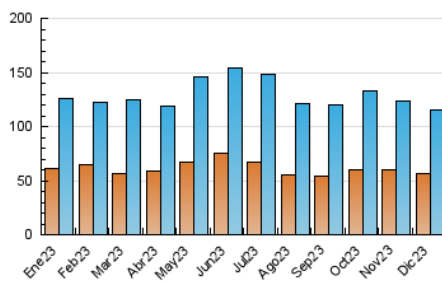

2. Secciones (Nacional)

	PAGINAS	%
HOME	40.711	23.15 %
RESTO	135.163	76.85 %

3. Por día del mes (Nacional)

Día	N. únicos	Visitas	Páginas	Día	N. únicos	Visitas	Páginas	Día	N. únicos	Visitas	Páginas
1	3.150	3.696	5.974	11	2.228	2.641	4.458	21	3.801	4.327	6.076
2	3.797	4.415	6.194	12	2.221	2.589	4.169	22	4.802	5.606	8.303
3	3.470	3.904	5.417	13	2.757	3.182	5.289	23	3.830	4.230	6.203
4	5.660	6.461	9.846	14	3.256	3.866	5.973	24	1.946	2.202	3.576
5	5.899	6.614	9.667	15	2.513	2.953	4.963	25	1.351	1.595	2.526
6	4.004	4.547	6.601	16	1.826	2.119	3.465	26	1.768	1.999	3.179
7	4.853	5.408	7.294	17	2.853	3.248	4.837	27	2.131	2.476	4.321
8	3.658	4.128	6.047	18	2.653	3.002	5.049	28	2.505	2.883	4.909
9	3.323	3.757	5.914	19	3.866	4.418	7.186	29	3.042	3.497	5.608
10	2.993	3.400	5.376	20	3.563	3.967	6.041	30	3.732	4.288	6.049
								31	3.456	3.808	5.364

4. Gráficas (Nacional)

4.1 Por día de la semana (promedio)

N. únicos / Visitas (x 100)

Páginas (x 100)

4.2 Por franja horaria (promedio)

Visitas_ (x 1000)

Páginas (x 1000)

4.3 Por meses

N. únicos / Visitas (x 1000)

Páginas (x 1000)

5. Observaciones

Este Medio Electrónico de Comunicación ha sido medido por la herramienta Google Analytics de Google (GA4)

6. Definiciones básicas (Para más información ver Normas Técnicas para el Control de los Medios Electrónicos de Comunicación)

Visita:

Una secuencia ininterrumpida de páginas servidas a un usuario válido. Si dicho usuario no realiza peticiones de páginas en un periodo de tiempo (30 min) la siguiente petición constituirá el inicio de una nueva visita.