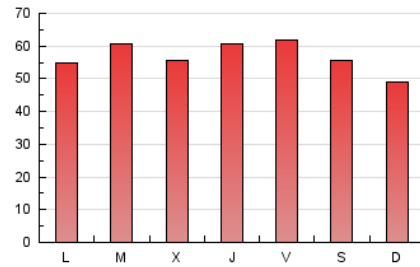

1. Cifras totales y promedios (Nacional)

MES - AÑO	NAVEGADORES UNICOS	VISITAS	PAGINAS
Diciembre - 2023	56.217	115.226	175.874
PROMEDIO DIARIO	3.255	3.717	5.673
PROMEDIO LUNES-VIERNES	3.318	3.803	5.880
PROMEDIO SABADO-DOMINGO	3.123	3.537	5.240
PAGINAS / VISITAS	1,53		
DURACION MEDIA VISITAS	0:02:04		
TIEMPO INTERACCIÓN MEDIO	0:02:03		

2. Secciones (Nacional)

	PAGINAS	%
HOME	40.711	23.15 %
RESTO	135.163	76.85 %

3. Por día del mes (Nacional)

Día	N. únicos	Visitas	Páginas	Día	N. únicos	Visitas	Páginas	Día	N. únicos	Visitas	Páginas
1	3.150	3.696	5.974	11	2.228	2.641	4.458	21	3.801	4.327	6.076
2	3.797	4.415	6.194	12	2.221	2.589	4.169	22	4.802	5.606	8.303
3	3.470	3.904	5.417	13	2.757	3.182	5.289	23	3.830	4.230	6.203
4	5.660	6.461	9.846	14	3.256	3.866	5.973	24	1.946	2.202	3.576
5	5.899	6.614	9.667	15	2.513	2.953	4.963	25	1.351	1.595	2.526
6	4.004	4.547	6.601	16	1.826	2.119	3.465	26	1.768	1.999	3.179
7	4.853	5.408	7.294	17	2.853	3.248	4.837	27	2.131	2.476	4.321
8	3.658	4.128	6.047	18	2.653	3.002	5.049	28	2.505	2.883	4.909
9	3.323	3.757	5.914	19	3.866	4.418	7.186	29	3.042	3.497	5.608
10	2.993	3.400	5.376	20	3.563	3.967	6.041	30	3.732	4.288	6.049
								31	3.456	3.808	5.364

4. Gráficas (Nacional)

4.1 Por día de la semana (promedio)

N. únicos / Visitas (x 100)

Páginas (x 100)

4.2 Por franja horaria (promedio)

Visitas_ (x 1000)

Páginas (x 1000)

4.3 Por meses