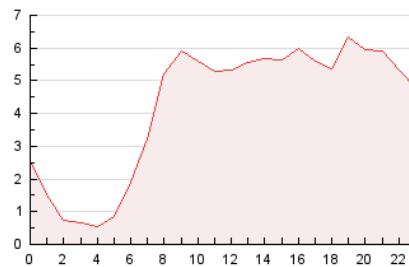

2. Secciones (Nacional e Internacional)

	PAGINAS	%
HOME	41.541	21.49 %
RESTO	151.794	78.51 %

3. Por día del mes (Nacional e Internacional)

Día	N. únicos	Visitas	Páginas	Día	N. únicos	Visitas	Páginas	Día	N. únicos	Visitas	Páginas
1	3.704	4.324	6.652	11	2.780	3.171	5.085	21	4.230	4.733	6.552
2	4.408	5.094	6.878	12	2.653	3.042	4.640	22	5.316	6.132	8.903
3	4.102	4.546	6.118	13	3.173	3.609	5.741	23	4.268	4.713	6.702
4	6.403	7.248	10.713	14	3.773	4.336	6.570	24	2.253	2.519	3.946
5	6.673	7.492	10.581	15	2.934	3.372	5.476	25	1.627	1.875	2.839
6	4.664	5.246	7.412	16	2.214	2.518	3.890	26	2.206	2.448	3.648
7	5.439	6.035	7.954	17	3.257	3.694	5.292	27	2.611	3.004	4.860
8	4.186	4.682	6.652	18	3.081	3.475	5.519	28	3.025	3.509	5.489
9	3.802	4.258	6.460	19	4.356	4.928	7.743	29	3.507	3.960	6.151
10	3.498	3.936	5.956	20	4.007	4.396	6.551	30	4.158	4.724	6.534
								31	3.870	4.235	5.828

4. Gráficas (Nacional e Internacional)

4.1 Por día de la semana (promedio)

N. únicos / Visitas (x 100)

Páginas (x 100)

4.2 Por franja horaria (promedio)

Visitas_ (x 1000)

Páginas (x 1000)

4.3 Por meses