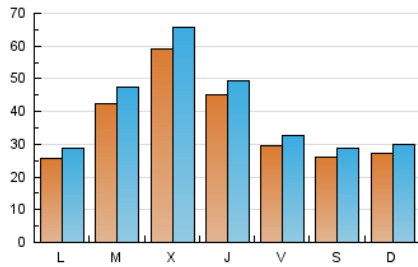

1. Cifras totales y promedios (Nacional e Internacional)

MES - AÑO	NAVEGADORES UNICOS	VISITAS	PAGINAS
Diciembre - 2022	71.756	124.325	190.343
PROMEDIO DIARIO	3.615	4.010	6.140
PROMEDIO LUNES-VIERNES	4.005	4.446	6.779
PROMEDIO SABADO-DOMINGO	2.662	2.947	4.579
PAGINAS / VISITAS	1,53		
DURACION MEDIA VISITAS	0:00:56		
DURACION MEDIA PAGINAS	0:01:45		

2. Secciones (Nacional e Internacional)

	PAGINAS	%
HOME	43.235	22.71 %
RESTO	147.108	77.29 %

3. Por día del mes (Nacional e Internacional)

Día	N. únicos	Visitas	Páginas	Día	N. únicos	Visitas	Páginas	Día	N. únicos	Visitas	Páginas
1	2.311	2.635	4.351	11	2.369	2.627	4.351	21	2.170	2.483	4.243
2	2.287	2.605	4.536	12	2.583	2.902	4.811	22	3.885	4.332	6.443
3	3.842	4.182	6.328	13	2.538	2.930	5.281	23	2.230	2.521	4.021
4	3.659	4.053	6.023	14	3.085	3.500	6.160	24	2.058	2.281	3.600
5	2.273	2.526	4.162	15	3.153	3.561	5.864	25	1.778	1.966	3.036
6	4.886	5.540	8.333	16	3.427	3.801	5.879	26	2.543	2.844	4.232
7	5.553	6.228	9.294	17	2.695	3.024	4.867	27	6.953	7.557	10.484
8	3.140	3.521	5.549	18	3.041	3.399	5.310	28	12.797	14.023	19.345
9	2.045	2.354	3.988	19	2.827	3.207	5.201	29	10.070	10.700	14.665
10	2.044	2.301	3.731	20	2.594	2.892	4.776	30	4.763	5.143	7.514
								31	2.469	2.687	3.965

4. Gráficas (Nacional e Internacional)

4.1 Por día de la semana (promedio)

N. únicos / Visitas (x 100)

Páginas (x 100)

4.2 Por franja horaria (promedio)

Visitas_ (x 1000)

Páginas (x 1000)

4.3 Por meses