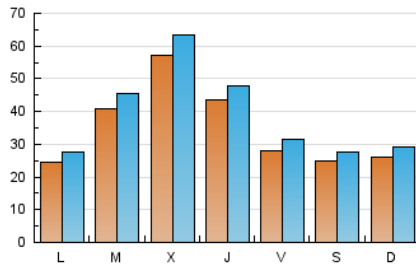

1. Cifras totales y promedios (Nacional)

MES - AÑO	NAVEGADORES UNICOS	VISITAS	PAGINAS
Diciembre - 2022	67.716	119.616	184.510
PROMEDIO DIARIO	3.468	3.859	5.952
PROMEDIO LUNES-VIERNES	3.846	4.281	6.575
PROMEDIO SABADO-DOMINGO	2.545	2.826	4.428
PAGINAS / VISITAS	1,54		
DURACION MEDIA VISITAS	0:00:57		
DURACION MEDIA PAGINAS	0:01:45		

2. Secciones (Nacional)

	PAGINAS	%
HOME	42.517	23.04 %
RESTO	141.993	76.96 %

3. Por día del mes (Nacional)

Día	N. únicos	Visitas	Páginas	Día	N. únicos	Visitas	Páginas	Día	N. únicos	Visitas	Páginas
1	2.195	2.516	4.203	11	2.263	2.517	4.216	21	2.051	2.358	4.060
2	2.166	2.480	4.399	12	2.457	2.776	4.634	22	3.769	4.215	6.314
3	3.698	4.038	6.158	13	2.431	2.820	5.137	23	2.139	2.430	3.909
4	3.531	3.922	5.857	14	2.966	3.378	6.021	24	1.983	2.204	3.494
5	2.145	2.398	4.017	15	3.021	3.423	5.695	25	1.707	1.890	2.942
6	4.714	5.351	8.088	16	3.282	3.652	5.716	26	2.448	2.746	4.126
7	5.326	5.986	8.975	17	2.563	2.888	4.692	27	6.713	7.310	10.190
8	2.992	3.366	5.357	18	2.911	3.264	5.150	28	12.447	13.653	18.855
9	1.906	2.211	3.815	19	2.680	3.059	5.026	29	9.720	10.337	14.222
10	1.932	2.181	3.575	20	2.482	2.776	4.636	30	4.565	4.943	7.264
								31	2.317	2.528	3.767

4. Gráficas (Nacional)

4.1 Por día de la semana (promedio)

N. únicos / Visitas (x 100)

Páginas (x 100)

4.2 Por franja horaria (promedio)

Visitas_ (x 1000)

Páginas (x 1000)

4.3 Por meses