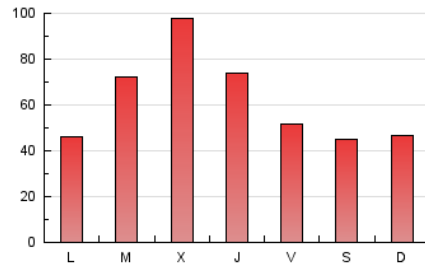

1. Cifras totales y promedios (Nacional e Internacional)

MES - AÑO	NAVEGADORES UNICOS	VISITAS	PAGINAS
Diciembre - 2022	71.756	124.325	190.343
PROMEDIO DIARIO	3.615	4.010	6.140
PROMEDIO LUNES-VIERNES	4.005	4.446	6.779
PROMEDIO SABADO-DOMINGO	2.662	2.947	4.579
PAGINAS / VISITAS	1,53		
DURACION MEDIA VISITAS	0:00:56		
DURACION MEDIA PAGINAS	0:01:45		

2. Secciones (Nacional e Internacional)

	PAGINAS	%
HOME	43.235	22.71 %
RESTO	147.108	77.29 %

3. Por día del mes (Nacional e Internacional)

Día	N. únicos	Visitas	Páginas	Día	N. únicos	Visitas	Páginas	Día	N. únicos	Visitas	Páginas
1	2.311	2.635	4.351	11	2.369	2.627	4.351	21	2.170	2.483	4.243
2	2.287	2.605	4.536	12	2.583	2.902	4.811	22	3.885	4.332	6.443
3	3.842	4.182	6.328	13	2.538	2.930	5.281	23	2.230	2.521	4.021
4	3.659	4.053	6.023	14	3.085	3.500	6.160	24	2.058	2.281	3.600
5	2.273	2.526	4.162	15	3.153	3.561	5.864	25	1.778	1.966	3.036
6	4.886	5.540	8.333	16	3.427	3.801	5.879	26	2.543	2.844	4.232
7	5.553	6.228	9.294	17	2.695	3.024	4.867	27	6.953	7.557	10.484
8	3.140	3.521	5.549	18	3.041	3.399	5.310	28	12.797	14.023	19.345
9	2.045	2.354	3.988	19	2.827	3.207	5.201	29	10.070	10.700	14.665
10	2.044	2.301	3.731	20	2.594	2.892	4.776	30	4.763	5.143	7.514
								31	2.469	2.687	3.965

4. Gráficas (Nacional e Internacional)

4.1 Por día de la semana (promedio)

N. únicos / Visitas (x 100)

Páginas (x 100)

4.2 Por franja horaria (promedio)

Visitas_ (x 1000)

Páginas (x 1000)

4.3 Por meses