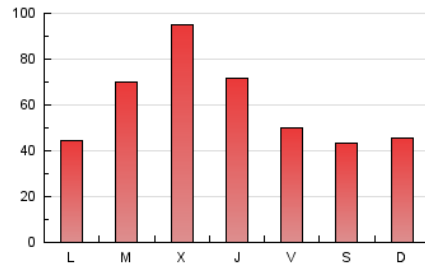

1. Cifras totales y promedios (Nacional)

MES - AÑO	NAVEGADORES UNICOS	VISITAS	PAGINAS
Diciembre - 2022	67.716	119.616	184.510
PROMEDIO DIARIO	3.468	3.859	5.952
PROMEDIO LUNES-VIERNES	3.846	4.281	6.575
PROMEDIO SABADO-DOMINGO	2.545	2.826	4.428
PAGINAS / VISITAS	1,54		
DURACION MEDIA VISITAS	0:00:57		
DURACION MEDIA PAGINAS	0:01:45		

2. Secciones (Nacional)

	PAGINAS	%
HOME	42.517	23.04 %
RESTO	141.993	76.96 %

3. Por día del mes (Nacional)

Día	N. únicos	Visitas	Páginas	Día	N. únicos	Visitas	Páginas	Día	N. únicos	Visitas	Páginas
1	2.195	2.516	4.203	11	2.263	2.517	4.216	21	2.051	2.358	4.060
2	2.166	2.480	4.399	12	2.457	2.776	4.634	22	3.769	4.215	6.314
3	3.698	4.038	6.158	13	2.431	2.820	5.137	23	2.139	2.430	3.909
4	3.531	3.922	5.857	14	2.966	3.378	6.021	24	1.983	2.204	3.494
5	2.145	2.398	4.017	15	3.021	3.423	5.695	25	1.707	1.890	2.942
6	4.714	5.351	8.088	16	3.282	3.652	5.716	26	2.448	2.746	4.126
7	5.326	5.986	8.975	17	2.563	2.888	4.692	27	6.713	7.310	10.190
8	2.992	3.366	5.357	18	2.911	3.264	5.150	28	12.447	13.653	18.855
9	1.906	2.211	3.815	19	2.680	3.059	5.026	29	9.720	10.337	14.222
10	1.932	2.181	3.575	20	2.482	2.776	4.636	30	4.565	4.943	7.264
								31	2.317	2.528	3.767

4. Gráficas (Nacional)

4.1 Por día de la semana (promedio)

N. únicos / Visitas (x 100)

Páginas (x 100)

4.2 Por franja horaria (promedio)

Visitas_ (x 1000)

Páginas (x 1000)

4.3 Por meses