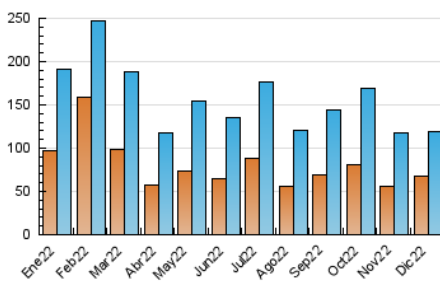

2. Secciones (Nacional)

	PAGINAS	%
HOME	42.517	23.04 %
RESTO	141.993	76.96 %

3. Por día del mes (Nacional)

Día	N. únicos	Visitas	Páginas	Día	N. únicos	Visitas	Páginas	Día	N. únicos	Visitas	Páginas
1	2.195	2.516	4.203	11	2.263	2.517	4.216	21	2.051	2.358	4.060
2	2.166	2.480	4.399	12	2.457	2.776	4.634	22	3.769	4.215	6.314
3	3.698	4.038	6.158	13	2.431	2.820	5.137	23	2.139	2.430	3.909
4	3.531	3.922	5.857	14	2.966	3.378	6.021	24	1.983	2.204	3.494
5	2.145	2.398	4.017	15	3.021	3.423	5.695	25	1.707	1.890	2.942
6	4.714	5.351	8.088	16	3.282	3.652	5.716	26	2.448	2.746	4.126
7	5.326	5.986	8.975	17	2.563	2.888	4.692	27	6.713	7.310	10.190
8	2.992	3.366	5.357	18	2.911	3.264	5.150	28	12.447	13.653	18.855
9	1.906	2.211	3.815	19	2.680	3.059	5.026	29	9.720	10.337	14.222
10	1.932	2.181	3.575	20	2.482	2.776	4.636	30	4.565	4.943	7.264
								31	2.317	2.528	3.767

4. Gráficas (Nacional)

4.1 Por día de la semana (promedio)

N. únicos / Visitas (x 100)

Páginas (x 100)

4.2 Por franja horaria (promedio)

Visitas_ (x 1000)

Páginas (x 1000)

4.3 Por meses

N. únicos / Visitas (x 1000)

Páginas (x 1000)

5. Observaciones

Este Medio Electrónico de Comunicación ha sido medido por la herramienta Google Analytics de Google (Universal Analytics)

6. Definiciones básicas (Para más información ver Normas Técnicas para el Control de los Medios Electrónicos de Comunicación)

Visita:

Una secuencia ininterrumpida de páginas servidas a un usuario válido. Si dicho usuario no realiza peticiones de páginas en un periodo de tiempo (30 min) la siguiente petición constituirá el inicio de una nueva visita.