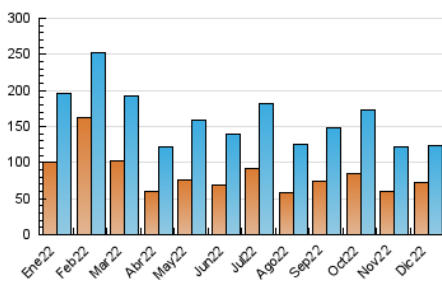

4.3 Por meses

N. únicos / Visitas (x 1000)