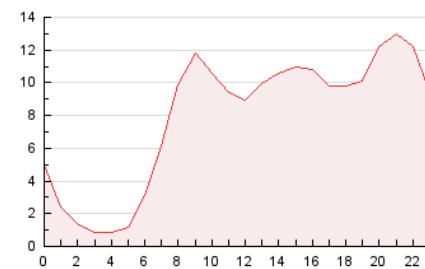

2. Secciones (Nacional e Internacional)

	PAGINAS	%
HOME	43.235	22.71 %
RESTO	147.108	77.29 %

3. Por día del mes (Nacional e Internacional)

Día	N. únicos	Visitas	Páginas	Día	N. únicos	Visitas	Páginas	Día	N. únicos	Visitas	Páginas
1	2.311	2.635	4.351	11	2.369	2.627	4.351	21	2.170	2.483	4.243
2	2.287	2.605	4.536	12	2.583	2.902	4.811	22	3.885	4.332	6.443
3	3.842	4.182	6.328	13	2.538	2.930	5.281	23	2.230	2.521	4.021
4	3.659	4.053	6.023	14	3.085	3.500	6.160	24	2.058	2.281	3.600
5	2.273	2.526	4.162	15	3.153	3.561	5.864	25	1.778	1.966	3.036
6	4.886	5.540	8.333	16	3.427	3.801	5.879	26	2.543	2.844	4.232
7	5.553	6.228	9.294	17	2.695	3.024	4.867	27	6.953	7.557	10.484
8	3.140	3.521	5.549	18	3.041	3.399	5.310	28	12.797	14.023	19.345
9	2.045	2.354	3.988	19	2.827	3.207	5.201	29	10.070	10.700	14.665
10	2.044	2.301	3.731	20	2.594	2.892	4.776	30	4.763	5.143	7.514
								31	2.469	2.687	3.965

4. Gráficas (Nacional e Internacional)

4.1 Por día de la semana (promedio)

N. únicos / Visitas (x 100)

Páginas (x 100)

4.2 Por franja horaria (promedio)

Visitas_ (x 1000)

Páginas (x 1000)

4.3 Por meses