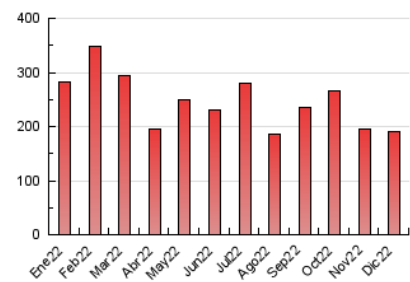

Páginas (x 1000)