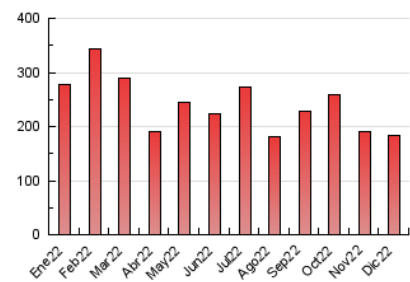

Páginas (x 1000)