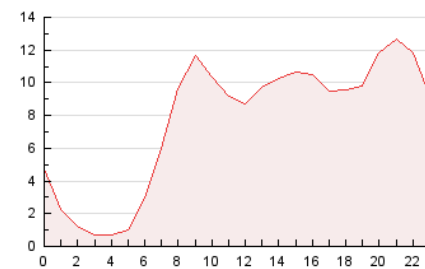

2. Secciones (Nacional)

	PAGINAS	%
HOME	42.517	23.04 %
RESTO	141.993	76.96 %

3. Por día del mes (Nacional)

Día	N. únicos	Visitas	Páginas	Día	N. únicos	Visitas	Páginas	Día	N. únicos	Visitas	Páginas
1	2.195	2.516	4.203	11	2.263	2.517	4.216	21	2.051	2.358	4.060
2	2.166	2.480	4.399	12	2.457	2.776	4.634	22	3.769	4.215	6.314
3	3.698	4.038	6.158	13	2.431	2.820	5.137	23	2.139	2.430	3.909
4	3.531	3.922	5.857	14	2.966	3.378	6.021	24	1.983	2.204	3.494
5	2.145	2.398	4.017	15	3.021	3.423	5.695	25	1.707	1.890	2.942
6	4.714	5.351	8.088	16	3.282	3.652	5.716	26	2.448	2.746	4.126
7	5.326	5.986	8.975	17	2.563	2.888	4.692	27	6.713	7.310	10.190
8	2.992	3.366	5.357	18	2.911	3.264	5.150	28	12.447	13.653	18.855
9	1.906	2.211	3.815	19	2.680	3.059	5.026	29	9.720	10.337	14.222
10	1.932	2.181	3.575	20	2.482	2.776	4.636	30	4.565	4.943	7.264
								31	2.317	2.528	3.767

4. Gráficas (Nacional)

4.1 Por día de la semana (promedio)

N. únicos / Visitas (x 100)

Páginas (x 100)

4.2 Por franja horaria (promedio)

Visitas_ (x 1000)

Páginas (x 1000)

4.3 Por meses