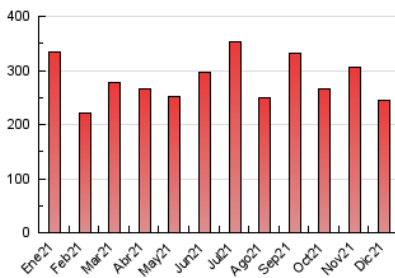

Páginas (x 1000)