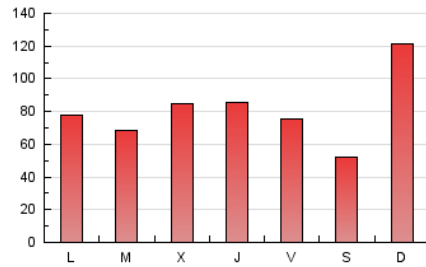

1. Cifras totales y promedios (Nacional e Internacional)

MES - AÑO	NAVEGADORES UNICOS	VISITAS	PAGINAS
Diciembre - 2021	89.932	168.025	250.732
PROMEDIO DIARIO	4.818	5.420	8.088
PROMEDIO LUNES-VIERNES	4.636	5.225	7.889
PROMEDIO SABADO-DOMINGO	5.342	5.982	8.661
PAGINAS / VISITAS	1,49		
DURACION MEDIA VISITAS	0:00:59		
DURACION MEDIA PAGINAS	0:02:00		

2. Secciones (Nacional e Internacional)

	PAGINAS	%
HOME	55.728	22.23 %
RESTO	195.004	77.77 %

3. Por día del mes (Nacional e Internacional)

Día	N. únicos	Visitas	Páginas	Día	N. únicos	Visitas	Páginas	Día	N. únicos	Visitas	Páginas
1	7.147	7.821	11.431	11	2.626	2.995	4.882	21	4.469	5.107	7.928
2	5.539	6.254	9.743	12	2.540	2.891	4.768	22	8.360	9.658	13.774
3	4.176	4.771	7.986	13	2.901	3.338	5.366	23	4.156	4.669	7.056
4	3.788	4.273	6.689	14	3.570	4.095	6.361	24	2.496	2.814	4.570
5	23.795	26.336	34.356	15	2.736	3.197	5.243	25	1.773	2.028	3.262
6	8.497	9.034	12.448	16	4.580	5.235	8.067	26	1.930	2.212	3.596
7	4.884	5.400	8.270	17	6.218	6.986	10.406	27	2.886	3.302	5.217
8	4.084	4.596	6.976	18	3.230	3.651	6.038	28	2.400	2.855	4.748
9	4.983	5.619	8.570	19	3.052	3.473	5.696	29	2.826	3.240	5.156
10	3.414	3.892	6.040	20	4.641	5.223	8.156	30	6.086	6.730	9.277
								31	5.568	6.330	8.656

4. Gráficas (Nacional e Internacional)

4.1 Por día de la semana (promedio)

N. únicos / Visitas (x 100)

Páginas (x 100)

4.2 Por franja horaria (promedio)

Visitas_ (x 1000)

Páginas (x 1000)

4.3 Por meses