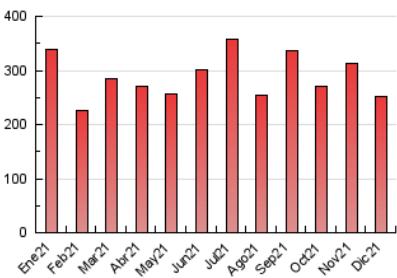

Páginas (x 1000)