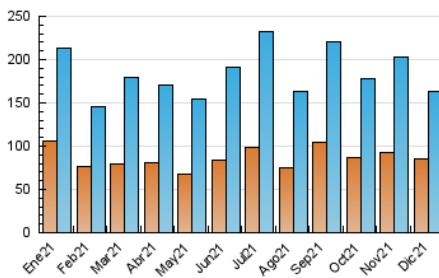

2. Secciones (Nacional)

	PAGINAS	%
HOME	54.827	22.42 %
RESTO	189.766	77.58 %

3. Por día del mes (Nacional)

Día	N. únicos	Visitas	Páginas	Día	N. únicos	Visitas	Páginas	Día	N. únicos	Visitas	Páginas
1	6.940	7.604	11.170	11	2.503	2.865	4.725	21	4.321	4.953	7.735
2	5.344	6.043	9.489	12	2.414	2.760	4.616	22	8.203	9.497	13.559
3	4.019	4.607	7.768	13	2.800	3.227	5.232	23	4.038	4.544	6.893
4	3.641	4.118	6.488	14	3.469	3.982	6.196	24	2.402	2.717	4.426
5	23.147	25.647	33.499	15	2.640	3.094	5.124	25	1.727	1.981	3.210
6	8.212	8.741	12.087	16	4.455	5.104	7.919	26	1.839	2.118	3.480
7	4.703	5.204	8.018	17	6.078	6.841	10.235	27	2.802	3.216	5.123
8	3.926	4.426	6.767	18	3.113	3.530	5.906	28	2.335	2.780	4.654
9	4.836	5.466	8.394	19	2.905	3.324	5.514	29	2.743	3.152	5.033
10	3.255	3.725	5.826	20	4.536	5.113	7.994	30	5.929	6.563	9.078
								31	5.406	6.158	8.435

4. Gráficas (Nacional)

4.1 Por día de la semana (promedio)

N. únicos / Visitas (x 100)

Páginas (x 100)

4.2 Por franja horaria (promedio)

Visitas_ (x 1000)

Páginas (x 1000)

4.3 Por meses

N. únicos / Visitas (x 1000)

Páginas (x 1000)

5. Observaciones

Este Medio Electrónico de Comunicación ha sido medido por la herramienta Google Analytics de Google

6. Definiciones básicas (Para más información ver Normas Técnicas para el Control de los Medios Electrónicos de Comunicación)

Visita:

Una secuencia ininterrumpida de páginas servidas a un usuario válido. Si dicho usuario no realiza peticiones de páginas en un periodo de tiempo (30 min) la siguiente petición constituirá el inicio de una nueva visita.