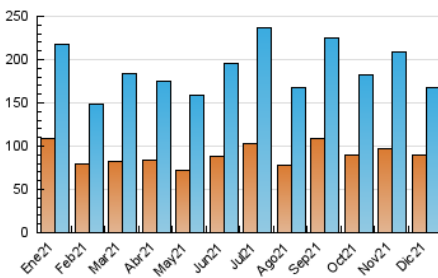

4.3 Por meses

N. únicos / Visitas (x 1000)