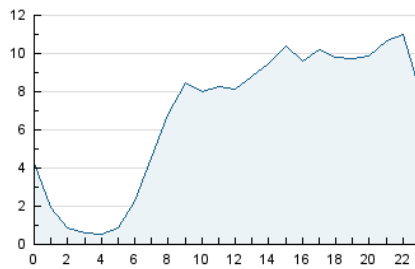

2. Secciones (Nacional)

	PAGINAS	%
HOME	54.827	22.42 %
RESTO	189.766	77.58 %

3. Por día del mes (Nacional)

Día	N. únicos	Visitas	Páginas	Día	N. únicos	Visitas	Páginas	Día	N. únicos	Visitas	Páginas
1	6.940	7.604	11.170	11	2.503	2.865	4.725	21	4.321	4.953	7.735
2	5.344	6.043	9.489	12	2.414	2.760	4.616	22	8.203	9.497	13.559
3	4.019	4.607	7.768	13	2.800	3.227	5.232	23	4.038	4.544	6.893
4	3.641	4.118	6.488	14	3.469	3.982	6.196	24	2.402	2.717	4.426
5	23.147	25.647	33.499	15	2.640	3.094	5.124	25	1.727	1.981	3.210
6	8.212	8.741	12.087	16	4.455	5.104	7.919	26	1.839	2.118	3.480
7	4.703	5.204	8.018	17	6.078	6.841	10.235	27	2.802	3.216	5.123
8	3.926	4.426	6.767	18	3.113	3.530	5.906	28	2.335	2.780	4.654
9	4.836	5.466	8.394	19	2.905	3.324	5.514	29	2.743	3.152	5.033
10	3.255	3.725	5.826	20	4.536	5.113	7.994	30	5.929	6.563	9.078
								31	5.406	6.158	8.435

4. Gráficas (Nacional)

4.1 Por día de la semana (promedio)

N. únicos / Visitas (x 100)

Páginas (x 100)

4.2 Por franja horaria (promedio)

Visitas_ (x 1000)

Páginas (x 1000)

4.3 Por meses