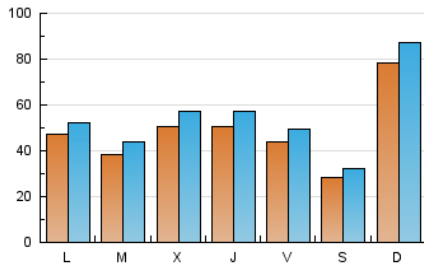

1. Cifras totales y promedios (Nacional e Internacional)

MES - AÑO	NAVEGADORES UNICOS	VISITAS	PAGINAS
Diciembre - 2021	89.932	168.025	250.732
PROMEDIO DIARIO	4.818	5.420	8.088
PROMEDIO LUNES-VIERNES	4.636	5.225	7.889
PROMEDIO SABADO-DOMINGO	5.342	5.982	8.661
PAGINAS / VISITAS	1,49		
DURACION MEDIA VISITAS	0:00:59		
DURACION MEDIA PAGINAS	0:02:00		

2. Secciones (Nacional e Internacional)

	PAGINAS	%
HOME	55.728	22.23 %
RESTO	195.004	77.77 %

3. Por día del mes (Nacional e Internacional)

Día	N. únicos	Visitas	Páginas	Día	N. únicos	Visitas	Páginas	Día	N. únicos	Visitas	Páginas
1	7.147	7.821	11.431	11	2.626	2.995	4.882	21	4.469	5.107	7.928
2	5.539	6.254	9.743	12	2.540	2.891	4.768	22	8.360	9.658	13.774
3	4.176	4.771	7.986	13	2.901	3.338	5.366	23	4.156	4.669	7.056
4	3.788	4.273	6.689	14	3.570	4.095	6.361	24	2.496	2.814	4.570
5	23.795	26.336	34.356	15	2.736	3.197	5.243	25	1.773	2.028	3.262
6	8.497	9.034	12.448	16	4.580	5.235	8.067	26	1.930	2.212	3.596
7	4.884	5.400	8.270	17	6.218	6.986	10.406	27	2.886	3.302	5.217
8	4.084	4.596	6.976	18	3.230	3.651	6.038	28	2.400	2.855	4.748
9	4.983	5.619	8.570	19	3.052	3.473	5.696	29	2.826	3.240	5.156
10	3.414	3.892	6.040	20	4.641	5.223	8.156	30	6.086	6.730	9.277
								31	5.568	6.330	8.656

4. Gráficas (Nacional e Internacional)

4.1 Por día de la semana (promedio)

N. únicos / Visitas (x 100)

Páginas (x 100)

4.2 Por franja horaria (promedio)

Visitas_ (x 1000)

Páginas (x 1000)

4.3 Por meses