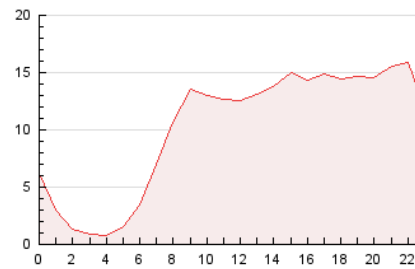

2. Secciones (Nacional)

	PAGINAS	%
HOME	54.827	22.42 %
RESTO	189.766	77.58 %

3. Por día del mes (Nacional)

Día	N. únicos	Visitas	Páginas	Día	N. únicos	Visitas	Páginas	Día	N. únicos	Visitas	Páginas
1	6.940	7.604	11.170	11	2.503	2.865	4.725	21	4.321	4.953	7.735
2	5.344	6.043	9.489	12	2.414	2.760	4.616	22	8.203	9.497	13.559
3	4.019	4.607	7.768	13	2.800	3.227	5.232	23	4.038	4.544	6.893
4	3.641	4.118	6.488	14	3.469	3.982	6.196	24	2.402	2.717	4.426
5	23.147	25.647	33.499	15	2.640	3.094	5.124	25	1.727	1.981	3.210
6	8.212	8.741	12.087	16	4.455	5.104	7.919	26	1.839	2.118	3.480
7	4.703	5.204	8.018	17	6.078	6.841	10.235	27	2.802	3.216	5.123
8	3.926	4.426	6.767	18	3.113	3.530	5.906	28	2.335	2.780	4.654
9	4.836	5.466	8.394	19	2.905	3.324	5.514	29	2.743	3.152	5.033
10	3.255	3.725	5.826	20	4.536	5.113	7.994	30	5.929	6.563	9.078
								31	5.406	6.158	8.435

4. Gráficas (Nacional)

4.1 Por día de la semana (promedio)

N. únicos / Visitas (x 100)

Páginas (x 100)

4.2 Por franja horaria (promedio)

Visitas_ (x 1000)

Páginas (x 1000)

4.3 Por meses