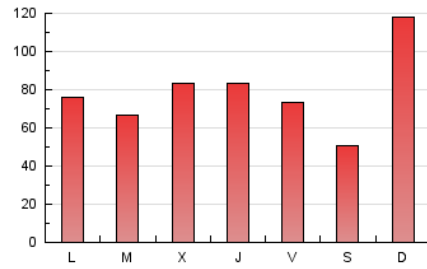

1. Cifras totales y promedios (Nacional)

MES - AÑO	NAVEGADORES UNICOS	VISITAS	PAGINAS
Diciembre - 2021	85.931	163.100	244.593
PROMEDIO DIARIO	4.667	5.261	7.890
PROMEDIO LUNES-VIERNES	4.495	5.076	7.702
PROMEDIO SABADO-DOMINGO	5.161	5.793	8.430
PAGINAS / VISITAS	1,50		
DURACION MEDIA VISITAS	0:01:00		
DURACION MEDIA PAGINAS	0:02:00		

2. Secciones (Nacional)

	PAGINAS	%
HOME	54.827	22.42 %
RESTO	189.766	77.58 %

3. Por día del mes (Nacional)

Día	N. únicos	Visitas	Páginas	Día	N. únicos	Visitas	Páginas	Día	N. únicos	Visitas	Páginas
1	6.940	7.604	11.170	11	2.503	2.865	4.725	21	4.321	4.953	7.735
2	5.344	6.043	9.489	12	2.414	2.760	4.616	22	8.203	9.497	13.559
3	4.019	4.607	7.768	13	2.800	3.227	5.232	23	4.038	4.544	6.893
4	3.641	4.118	6.488	14	3.469	3.982	6.196	24	2.402	2.717	4.426
5	23.147	25.647	33.499	15	2.640	3.094	5.124	25	1.727	1.981	3.210
6	8.212	8.741	12.087	16	4.455	5.104	7.919	26	1.839	2.118	3.480
7	4.703	5.204	8.018	17	6.078	6.841	10.235	27	2.802	3.216	5.123
8	3.926	4.426	6.767	18	3.113	3.530	5.906	28	2.335	2.780	4.654
9	4.836	5.466	8.394	19	2.905	3.324	5.514	29	2.743	3.152	5.033
10	3.255	3.725	5.826	20	4.536	5.113	7.994	30	5.929	6.563	9.078
								31	5.406	6.158	8.435

4. Gráficas (Nacional)

4.1 Por día de la semana (promedio)

N. únicos / Visitas (x 100)

Páginas (x 100)

4.2 Por franja horaria (promedio)

Visitas_ (x 1000)

Páginas (x 1000)

4.3 Por meses