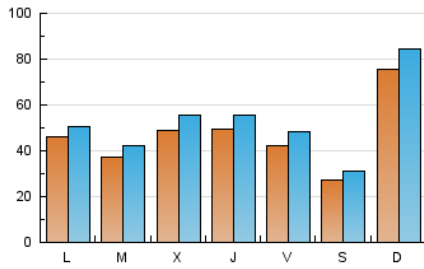

1. Cifras totales y promedios (Nacional)

MES - AÑO	NAVEGADORES UNICOS	VISITAS	PAGINAS
Diciembre - 2021	85.931	163.100	244.593
PROMEDIO DIARIO	4.667	5.261	7.890
PROMEDIO LUNES-VIERNES	4.495	5.076	7.702
PROMEDIO SABADO-DOMINGO	5.161	5.793	8.430
PAGINAS / VISITAS	1,50		
DURACION MEDIA VISITAS	0:01:00		
DURACION MEDIA PAGINAS	0:02:00		

2. Secciones (Nacional)

	PAGINAS	%
HOME	54.827	22.42 %
RESTO	189.766	77.58 %

3. Por día del mes (Nacional)

Día	N. únicos	Visitas	Páginas	Día	N. únicos	Visitas	Páginas	Día	N. únicos	Visitas	Páginas
1	6.940	7.604	11.170	11	2.503	2.865	4.725	21	4.321	4.953	7.735
2	5.344	6.043	9.489	12	2.414	2.760	4.616	22	8.203	9.497	13.559
3	4.019	4.607	7.768	13	2.800	3.227	5.232	23	4.038	4.544	6.893
4	3.641	4.118	6.488	14	3.469	3.982	6.196	24	2.402	2.717	4.426
5	23.147	25.647	33.499	15	2.640	3.094	5.124	25	1.727	1.981	3.210
6	8.212	8.741	12.087	16	4.455	5.104	7.919	26	1.839	2.118	3.480
7	4.703	5.204	8.018	17	6.078	6.841	10.235	27	2.802	3.216	5.123
8	3.926	4.426	6.767	18	3.113	3.530	5.906	28	2.335	2.780	4.654
9	4.836	5.466	8.394	19	2.905	3.324	5.514	29	2.743	3.152	5.033
10	3.255	3.725	5.826	20	4.536	5.113	7.994	30	5.929	6.563	9.078
								31	5.406	6.158	8.435

4. Gráficas (Nacional)

4.1 Por día de la semana (promedio)

N. únicos / Visitas (x 100)

Páginas (x 100)

4.2 Por franja horaria (promedio)

Visitas_ (x 1000)

Páginas (x 1000)

4.3 Por meses