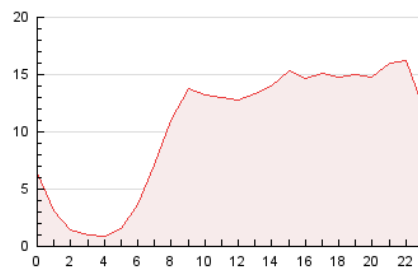

2. Secciones (Nacional e Internacional)

	PAGINAS	%
HOME	55.728	22.23 %
RESTO	195.004	77.77 %

3. Por día del mes (Nacional e Internacional)

Día	N. únicos	Visitas	Páginas	Día	N. únicos	Visitas	Páginas	Día	N. únicos	Visitas	Páginas
1	7.147	7.821	11.431	11	2.626	2.995	4.882	21	4.469	5.107	7.928
2	5.539	6.254	9.743	12	2.540	2.891	4.768	22	8.360	9.658	13.774
3	4.176	4.771	7.986	13	2.901	3.338	5.366	23	4.156	4.669	7.056
4	3.788	4.273	6.689	14	3.570	4.095	6.361	24	2.496	2.814	4.570
5	23.795	26.336	34.356	15	2.736	3.197	5.243	25	1.773	2.028	3.262
6	8.497	9.034	12.448	16	4.580	5.235	8.067	26	1.930	2.212	3.596
7	4.884	5.400	8.270	17	6.218	6.986	10.406	27	2.886	3.302	5.217
8	4.084	4.596	6.976	18	3.230	3.651	6.038	28	2.400	2.855	4.748
9	4.983	5.619	8.570	19	3.052	3.473	5.696	29	2.826	3.240	5.156
10	3.414	3.892	6.040	20	4.641	5.223	8.156	30	6.086	6.730	9.277
								31	5.568	6.330	8.656

4. Gráficas (Nacional e Internacional)

4.1 Por día de la semana (promedio)

N. únicos / Visitas (x 100)

Páginas (x 100)

4.2 Por franja horaria (promedio)

Visitas_ (x 1000)

Páginas (x 1000)

4.3 Por meses