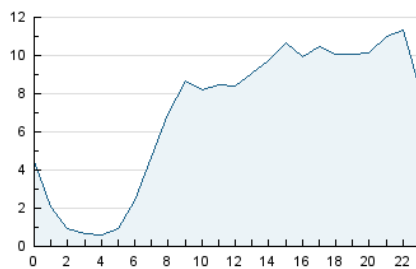

2. Secciones (Nacional e Internacional)

	PAGINAS	%
HOME	55.728	22.23 %
RESTO	195.004	77.77 %

3. Por día del mes (Nacional e Internacional)

Día	N. únicos	Visitas	Páginas	Día	N. únicos	Visitas	Páginas	Día	N. únicos	Visitas	Páginas
1	7.147	7.821	11.431	11	2.626	2.995	4.882	21	4.469	5.107	7.928
2	5.539	6.254	9.743	12	2.540	2.891	4.768	22	8.360	9.658	13.774
3	4.176	4.771	7.986	13	2.901	3.338	5.366	23	4.156	4.669	7.056
4	3.788	4.273	6.689	14	3.570	4.095	6.361	24	2.496	2.814	4.570
5	23.795	26.336	34.356	15	2.736	3.197	5.243	25	1.773	2.028	3.262
6	8.497	9.034	12.448	16	4.580	5.235	8.067	26	1.930	2.212	3.596
7	4.884	5.400	8.270	17	6.218	6.986	10.406	27	2.886	3.302	5.217
8	4.084	4.596	6.976	18	3.230	3.651	6.038	28	2.400	2.855	4.748
9	4.983	5.619	8.570	19	3.052	3.473	5.696	29	2.826	3.240	5.156
10	3.414	3.892	6.040	20	4.641	5.223	8.156	30	6.086	6.730	9.277
								31	5.568	6.330	8.656

4. Gráficas (Nacional e Internacional)

4.1 Por día de la semana (promedio)

N. únicos / Visitas (x 100)

Páginas (x 100)

4.2 Por franja horaria (promedio)

Visitas_ (x 1000)

Páginas (x 1000)

4.3 Por meses