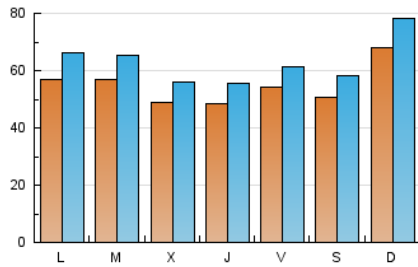

1. Cifras totales y promedios (Nacional e Internacional)

MES - AÑO	NAVEGADORES UNICOS	VISITAS	PAGINAS
Diciembre - 2020	85.661	193.879	303.714
PROMEDIO DIARIO	5.451	6.254	9.797
PROMEDIO LUNES-VIERNES	5.286	6.062	9.580
PROMEDIO SABADO-DOMINGO	5.927	6.806	10.422
PAGINAS / VISITAS	1,57		
DURACION MEDIA VISITAS	0:01:07		
DURACION MEDIA PAGINAS	0:01:59		

2. Secciones (Nacional e Internacional)

	PAGINAS	%
HOME	0	0 %
RESTO	303.714	100.00 %

3. Por día del mes (Nacional e Internacional)

Día	N. únicos	Visitas	Páginas	Día	N. únicos	Visitas	Páginas	Día	N. únicos	Visitas	Páginas
1	6.288	7.127	11.330	11	3.492	4.038	6.767	21	7.986	9.160	13.111
2	5.305	6.028	9.434	12	4.953	5.764	8.944	22	4.717	5.555	8.817
3	4.318	4.948	8.184	13	12.282	14.103	20.184	23	3.543	4.134	7.080
4	4.935	5.533	8.737	14	6.406	7.473	12.317	24	3.927	4.442	7.120
5	3.799	4.225	6.891	15	6.167	7.272	12.219	25	3.857	4.372	6.678
6	5.492	6.282	10.246	16	6.030	6.919	10.897	26	7.158	8.318	12.570
7	4.544	5.254	8.232	17	8.952	10.290	15.986	27	4.925	5.601	8.519
8	7.882	8.962	13.607	18	9.363	10.530	15.608	28	3.856	4.532	7.228
9	4.676	5.314	8.716	19	4.316	4.938	7.908	29	3.315	3.841	6.214
10	4.185	4.744	7.732	20	4.487	5.220	8.116	30	4.905	5.601	8.510
								31	2.931	3.359	5.812

4. Gráficas (Nacional e Internacional)

4.1 Por día de la semana (promedio)

N. únicos / Visitas (x 100)

Páginas (x 100)

4.2 Por franja horaria (promedio)

Visitas (x 1000)

Páginas (x 1000)

4.3 Por meses