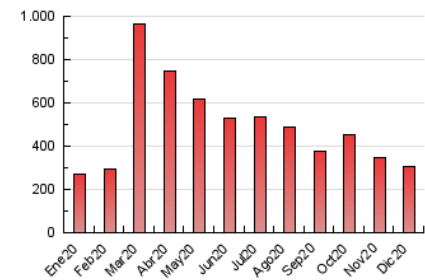

Páginas (x 1000)