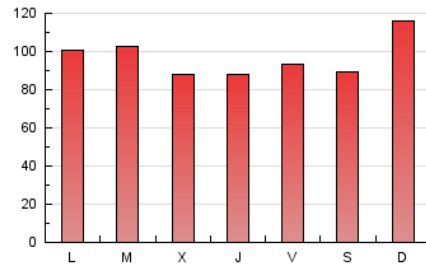

1. Cifras totales y promedios (Nacional)

MES - AÑO	NAVEGADORES UNICOS	VISITAS	PAGINAS
Diciembre - 2020	82.583	190.206	299.122
PROMEDIO DIARIO	5.337	6.136	9.649
PROMEDIO LUNES-VIERNES	5.172	5.943	9.430
PROMEDIO SABADO-DOMINGO	5.813	6.689	10.280
PAGINAS / VISITAS	1,57		
DURACION MEDIA VISITAS	0:01:08		
DURACION MEDIA PAGINAS	0:01:58		

2. Secciones (Nacional)

	PAGINAS	%
HOME	0	0 %
RESTO	299.122	100.00 %

3. Por día del mes (Nacional)

Día	N. únicos	Visitas	Páginas	Día	N. únicos	Visitas	Páginas	Día	N. únicos	Visitas	Páginas
1	6.100	6.930	11.064	11	3.389	3.927	6.636	21	7.868	9.039	12.976
2	5.156	5.875	9.263	12	4.874	5.682	8.833	22	4.627	5.465	8.715
3	4.201	4.824	8.039	13	12.133	13.949	20.012	23	3.456	4.045	6.973
4	4.826	5.420	8.600	14	6.263	7.321	12.115	24	3.843	4.354	7.007
5	3.714	4.137	6.774	15	6.035	7.134	12.056	25	3.780	4.293	6.588
6	5.358	6.138	10.068	16	5.897	6.780	10.711	26	7.042	8.196	12.403
7	4.441	5.146	8.086	17	8.817	10.148	15.784	27	4.827	5.501	8.408
8	7.744	8.819	13.440	18	9.215	10.376	15.413	28	3.785	4.458	7.118
9	4.554	5.187	8.566	19	4.184	4.801	7.761	29	3.228	3.754	6.081
10	4.051	4.605	7.564	20	4.375	5.106	7.977	30	4.817	5.507	8.362
								31	2.862	3.289	5.729

4. Gráficas (Nacional)

4.1 Por día de la semana (promedio)

N. únicos / Visitas (x 100)

Páginas (x 100)

4.2 Por franja horaria (promedio)

Visitas (x 1000)

Páginas (x 1000)

4.3 Por meses