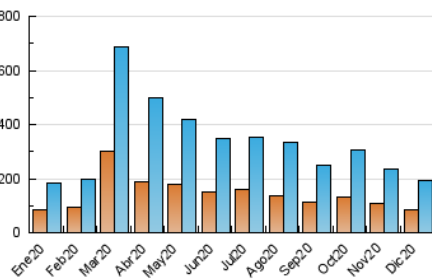

4.3 Por meses

N. únicos / Visitas (x 1000)