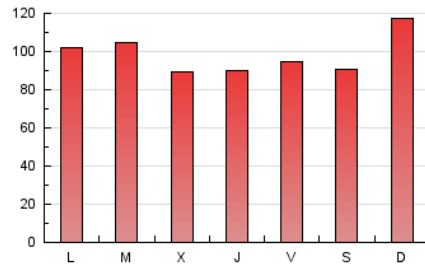

1. Cifras totales y promedios (Nacional e Internacional)

MES - AÑO	NAVEGADORES UNICOS	VISITAS	PAGINAS
Diciembre - 2020	85.661	193.879	303.714
PROMEDIO DIARIO	5.451	6.254	9.797
PROMEDIO LUNES-VIERNES	5.286	6.062	9.580
PROMEDIO SABADO-DOMINGO	5.927	6.806	10.422
PAGINAS / VISITAS	1,57		
DURACION MEDIA VISITAS	0:01:07		
DURACION MEDIA PAGINAS	0:01:59		

2. Secciones (Nacional e Internacional)

	PAGINAS	%
HOME	0	0 %
RESTO	303.714	100.00 %

3. Por día del mes (Nacional e Internacional)

Día	N. únicos	Visitas	Páginas	Día	N. únicos	Visitas	Páginas	Día	N. únicos	Visitas	Páginas
1	6.288	7.127	11.330	11	3.492	4.038	6.767	21	7.986	9.160	13.111
2	5.305	6.028	9.434	12	4.953	5.764	8.944	22	4.717	5.555	8.817
3	4.318	4.948	8.184	13	12.282	14.103	20.184	23	3.543	4.134	7.080
4	4.935	5.533	8.737	14	6.406	7.473	12.317	24	3.927	4.442	7.120
5	3.799	4.225	6.891	15	6.167	7.272	12.219	25	3.857	4.372	6.678
6	5.492	6.282	10.246	16	6.030	6.919	10.897	26	7.158	8.318	12.570
7	4.544	5.254	8.232	17	8.952	10.290	15.986	27	4.925	5.601	8.519
8	7.882	8.962	13.607	18	9.363	10.530	15.608	28	3.856	4.532	7.228
9	4.676	5.314	8.716	19	4.316	4.938	7.908	29	3.315	3.841	6.214
10	4.185	4.744	7.732	20	4.487	5.220	8.116	30	4.905	5.601	8.510
								31	2.931	3.359	5.812

4. Gráficas (Nacional e Internacional)

4.1 Por día de la semana (promedio)

N. únicos / Visitas (x 100)

Páginas (x 100)

4.2 Por franja horaria (promedio)

Visitas (x 1000)

Páginas (x 1000)

4.3 Por meses