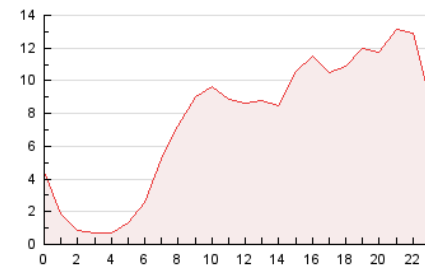

2. Secciones (Nacional e Internacional)

	PAGINAS	%
HOME	0	0 %
RESTO	303.714	100.00 %

3. Por día del mes (Nacional e Internacional)

Día	N. únicos	Visitas	Páginas	Día	N. únicos	Visitas	Páginas	Día	N. únicos	Visitas	Páginas
1	6.288	7.127	11.330	11	3.492	4.038	6.767	21	7.986	9.160	13.111
2	5.305	6.028	9.434	12	4.953	5.764	8.944	22	4.717	5.555	8.817
3	4.318	4.948	8.184	13	12.282	14.103	20.184	23	3.543	4.134	7.080
4	4.935	5.533	8.737	14	6.406	7.473	12.317	24	3.927	4.442	7.120
5	3.799	4.225	6.891	15	6.167	7.272	12.219	25	3.857	4.372	6.678
6	5.492	6.282	10.246	16	6.030	6.919	10.897	26	7.158	8.318	12.570
7	4.544	5.254	8.232	17	8.952	10.290	15.986	27	4.925	5.601	8.519
8	7.882	8.962	13.607	18	9.363	10.530	15.608	28	3.856	4.532	7.228
9	4.676	5.314	8.716	19	4.316	4.938	7.908	29	3.315	3.841	6.214
10	4.185	4.744	7.732	20	4.487	5.220	8.116	30	4.905	5.601	8.510
								31	2.931	3.359	5.812

4. Gráficas (Nacional e Internacional)

4.1 Por día de la semana (promedio)

N. únicos / Visitas (x 100)

Páginas (x 100)

4.2 Por franja horaria (promedio)

Visitas (x 1000)

Páginas (x 1000)

4.3 Por meses