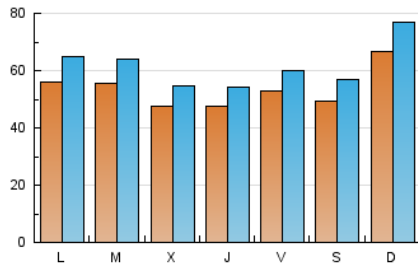

1. Cifras totales y promedios (Nacional)

MES - AÑO	NAVEGADORES UNICOS	VISITAS	PAGINAS
Diciembre - 2020	82.583	190.206	299.122
PROMEDIO DIARIO	5.337	6.136	9.649
PROMEDIO LUNES-VIERNES	5.172	5.943	9.430
PROMEDIO SABADO-DOMINGO	5.813	6.689	10.280
PAGINAS / VISITAS	1,57		
DURACION MEDIA VISITAS	0:01:08		
DURACION MEDIA PAGINAS	0:01:58		

2. Secciones (Nacional)

	PAGINAS	%
HOME	0	0 %
RESTO	299.122	100.00 %

3. Por día del mes (Nacional)

Día	N. únicos	Visitas	Páginas	Día	N. únicos	Visitas	Páginas	Día	N. únicos	Visitas	Páginas
1	6.100	6.930	11.064	11	3.389	3.927	6.636	21	7.868	9.039	12.976
2	5.156	5.875	9.263	12	4.874	5.682	8.833	22	4.627	5.465	8.715
3	4.201	4.824	8.039	13	12.133	13.949	20.012	23	3.456	4.045	6.973
4	4.826	5.420	8.600	14	6.263	7.321	12.115	24	3.843	4.354	7.007
5	3.714	4.137	6.774	15	6.035	7.134	12.056	25	3.780	4.293	6.588
6	5.358	6.138	10.068	16	5.897	6.780	10.711	26	7.042	8.196	12.403
7	4.441	5.146	8.086	17	8.817	10.148	15.784	27	4.827	5.501	8.408
8	7.744	8.819	13.440	18	9.215	10.376	15.413	28	3.785	4.458	7.118
9	4.554	5.187	8.566	19	4.184	4.801	7.761	29	3.228	3.754	6.081
10	4.051	4.605	7.564	20	4.375	5.106	7.977	30	4.817	5.507	8.362
								31	2.862	3.289	5.729

4. Gráficas (Nacional)

4.1 Por día de la semana (promedio)

N. únicos / Visitas (x 100)

Páginas (x 100)

4.2 Por franja horaria (promedio)

Visitas (x 1000)

Páginas (x 1000)

4.3 Por meses