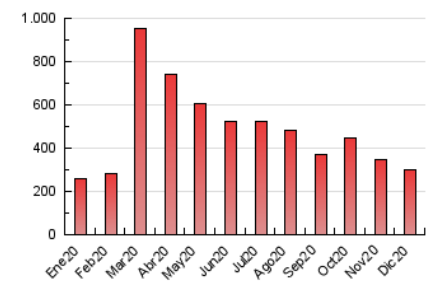

1. Cifras totales y promedios (Nacional)

MES - AÑO	NAVEGADORES UNICOS	VISITAS	PAGINAS
Diciembre - 2020	82.583	190.206	299.122
PROMEDIO DIARIO	5.337	6.136	9.649
PROMEDIO LUNES-VIERNES	5.172	5.943	9.430
PROMEDIO SABADO-DOMINGO	5.813	6.689	10.280
PAGINAS / VISITAS	1,57		
DURACION MEDIA VISITAS	0:01:08		
DURACION MEDIA PAGINAS	0:01:58		

2. Secciones (Nacional)

	PAGINAS	%
HOME	0	0 %
RESTO	299.122	100.00 %

3. Por día del mes (Nacional)

Día	N. únicos	Visitas	Páginas	Día	N. únicos	Visitas	Páginas	Día	N. únicos	Visitas	Páginas
1	6.100	6.930	11.064	11	3.389	3.927	6.636	21	7.868	9.039	12.976
2	5.156	5.875	9.263	12	4.874	5.682	8.833	22	4.627	5.465	8.715
3	4.201	4.824	8.039	13	12.133	13.949	20.012	23	3.456	4.045	6.973
4	4.826	5.420	8.600	14	6.263	7.321	12.115	24	3.843	4.354	7.007
5	3.714	4.137	6.774	15	6.035	7.134	12.056	25	3.780	4.293	6.588
6	5.358	6.138	10.068	16	5.897	6.780	10.711	26	7.042	8.196	12.403
7	4.441	5.146	8.086	17	8.817	10.148	15.784	27	4.827	5.501	8.408
8	7.744	8.819	13.440	18	9.215	10.376	15.413	28	3.785	4.458	7.118
9	4.554	5.187	8.566	19	4.184	4.801	7.761	29	3.228	3.754	6.081
10	4.051	4.605	7.564	20	4.375	5.106	7.977	30	4.817	5.507	8.362
								31	2.862	3.289	5.729

4. Gráficas (Nacional)

4.1 Por día de la semana (promedio)

N. únicos / Visitas (x 100)

Páginas (x 100)

4.2 Por franja horaria (promedio)

Visitas (x 1000)

Páginas (x 1000)

4.3 Por meses

N. únicos / Visitas (x 1000)

Páginas (x 1000)

5. Observaciones

Este Medio Electrónico de Comunicación ha sido medido por la herramienta Google Analytics de Google

6. Definiciones básicas (Para más información ver Normas Técnicas para el Control de los Medios Electrónicos de Comunicación)