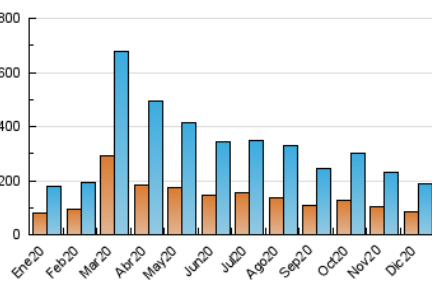

2. Secciones (Nacional)

	PAGINAS	%
HOME	0	0 %
RESTO	299.122	100.00 %

3. Por día del mes (Nacional)

Día	N. únicos	Visitas	Páginas	Día	N. únicos	Visitas	Páginas	Día	N. únicos	Visitas	Páginas
1	6.100	6.930	11.064	11	3.389	3.927	6.636	21	7.868	9.039	12.976
2	5.156	5.875	9.263	12	4.874	5.682	8.833	22	4.627	5.465	8.715
3	4.201	4.824	8.039	13	12.133	13.949	20.012	23	3.456	4.045	6.973
4	4.826	5.420	8.600	14	6.263	7.321	12.115	24	3.843	4.354	7.007
5	3.714	4.137	6.774	15	6.035	7.134	12.056	25	3.780	4.293	6.588
6	5.358	6.138	10.068	16	5.897	6.780	10.711	26	7.042	8.196	12.403
7	4.441	5.146	8.086	17	8.817	10.148	15.784	27	4.827	5.501	8.408
8	7.744	8.819	13.440	18	9.215	10.376	15.413	28	3.785	4.458	7.118
9	4.554	5.187	8.566	19	4.184	4.801	7.761	29	3.228	3.754	6.081
10	4.051	4.605	7.564	20	4.375	5.106	7.977	30	4.817	5.507	8.362
								31	2.862	3.289	5.729

4. Gráficas (Nacional)

4.1 Por día de la semana (promedio)

N. únicos / Visitas (x 100)

Páginas (x 100)

4.2 Por franja horaria (promedio)

Visitas (x 1000)

Páginas (x 1000)

4.3 Por meses

N. únicos / Visitas (x 1000)

Páginas (x 1000)

5. Observaciones

Este Medio Electrónico de Comunicación ha sido medido por la herramienta Google Analytics de Google

6. Definiciones básicas (Para más información ver Normas Técnicas para el Control de los Medios Electrónicos de Comunicación)

Visita:

Una secuencia ininterrumpida de páginas servidas a un usuario válido. Si dicho usuario no realiza peticiones de páginas en un periodo de tiempo (30 min) la siguiente petición constituirá el inicio de una nueva visita.