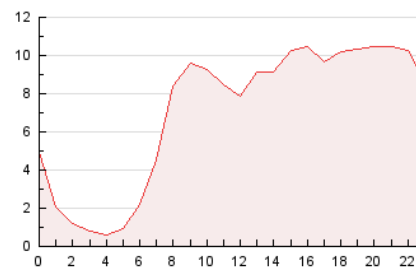

2. Secciones (Nacional)

	PAGINAS	%
HOME	38.558	22.72 %
RESTO	131.159	77.28 %

3. Por día del mes (Nacional)

Día	N. únicos	Visitas	Páginas	Día	N. únicos	Visitas	Páginas	Día	N. únicos	Visitas	Páginas
1	2.547	2.879	4.644	11	2.973	3.385	5.868	21	1.926	2.245	3.619
2	2.503	2.899	5.023	12	2.252	2.634	4.680	22	1.893	2.260	3.649
3	3.186	3.693	5.641	13	4.367	4.968	9.305	23	2.301	2.666	4.339
4	5.258	5.987	8.865	14	3.347	3.724	6.091	24	2.401	2.812	4.364
5	6.049	6.673	9.526	15	3.525	3.926	5.942	25	2.053	2.304	3.414
6	2.680	3.020	4.631	16	4.987	5.659	8.068	26	1.922	2.178	3.355
7	3.043	3.364	4.886	17	3.952	4.392	6.526	27	2.166	2.473	4.101
8	2.747	3.041	4.409	18	2.624	2.972	4.378	28	4.474	4.876	6.845
9	2.788	3.241	5.508	19	2.197	2.540	3.938	29	2.812	3.107	4.543
10	3.124	3.493	5.447	20	2.269	2.653	4.325	30	4.161	4.936	7.173
								31	3.858	4.372	6.614

4. Gráficas (Nacional)

4.1 Por día de la semana (promedio)

N. únicos / Visitas (x 100)

Páginas (x 100)

4.2 Por franja horaria (promedio)

Visitas (x 1000)

Páginas (x 1000)

4.3 Por meses

Página Vista:

Conjunto de ficheros enviado a un usuario como resultado de una petición del mismo recibida por el servidor. Cuando la página está formada por varios marcos (frames), el conjunto de los mismos tendrá, a efectos de cómputo, la consideración de una página unitaria.