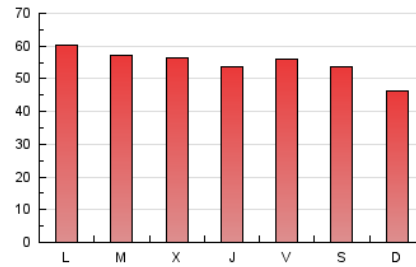

1. Cifras totales y promedios (Nacional)

MES - AÑO	NAVEGADORES UNICOS	VISITAS	PAGINAS
Diciembre - 2019	54.600	109.372	169.717
PROMEDIO DIARIO	3.109	3.528	5.475
PROMEDIO LUNES-VIERNES	3.185	3.634	5.686
PROMEDIO SABADO-DOMINGO	2.924	3.269	4.959
PAGINAS / VISITAS	1,55		
DURACION MEDIA VISITAS	0:01:04		
DURACION MEDIA PAGINAS	0:01:55		

2. Secciones (Nacional)

	PAGINAS	%
HOME	38.558	22.72 %
RESTO	131.159	77.28 %

3. Por día del mes (Nacional)

Día	N. únicos	Visitas	Páginas	Día	N. únicos	Visitas	Páginas	Día	N. únicos	Visitas	Páginas
1	2.547	2.879	4.644	11	2.973	3.385	5.868	21	1.926	2.245	3.619
2	2.503	2.899	5.023	12	2.252	2.634	4.680	22	1.893	2.260	3.649
3	3.186	3.693	5.641	13	4.367	4.968	9.305	23	2.301	2.666	4.339
4	5.258	5.987	8.865	14	3.347	3.724	6.091	24	2.401	2.812	4.364
5	6.049	6.673	9.526	15	3.525	3.926	5.942	25	2.053	2.304	3.414
6	2.680	3.020	4.631	16	4.987	5.659	8.068	26	1.922	2.178	3.355
7	3.043	3.364	4.886	17	3.952	4.392	6.526	27	2.166	2.473	4.101
8	2.747	3.041	4.409	18	2.624	2.972	4.378	28	4.474	4.876	6.845
9	2.788	3.241	5.508	19	2.197	2.540	3.938	29	2.812	3.107	4.543
10	3.124	3.493	5.447	20	2.269	2.653	4.325	30	4.161	4.936	7.173
								31	3.858	4.372	6.614

4. Gráficas (Nacional)

4.1 Por día de la semana (promedio)

N. únicos / Visitas (x 100)

Páginas (x 100)

4.2 Por franja horaria (promedio)

Visitas (x 1000)

Páginas (x 1000)

4.3 Por meses