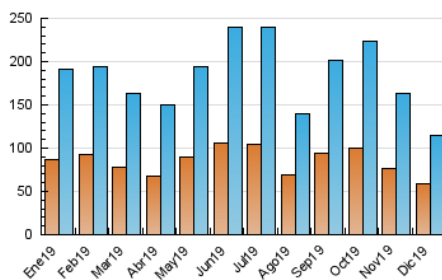

4.3 Por meses

N. únicos / Visitas (x 1000)