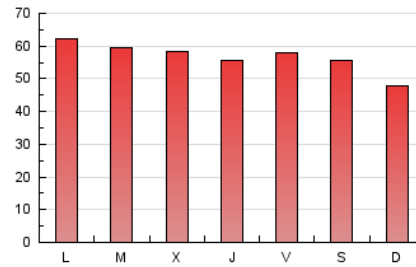

1. Cifras totales y promedios (Nacional e Internacional)

MES - AÑO	NAVEGADORES UNICOS	VISITAS	PAGINAS
Diciembre - 2019	58.583	114.131	175.664
PROMEDIO DIARIO	3.257	3.682	5.667
PROMEDIO LUNES-VIERNES	3.340	3.795	5.889
PROMEDIO SABADO-DOMINGO	3.054	3.405	5.122
PAGINAS / VISITAS	1,54		
DURACION MEDIA VISITAS	0:01:02		
DURACION MEDIA PAGINAS	0:01:55		

2. Secciones (Nacional e Internacional)

	PAGINAS	%
HOME	39.375	22.41 %
RESTO	136.289	77.59 %

3. Por día del mes (Nacional e Internacional)

Día	N. únicos	Visitas	Páginas	Día	N. únicos	Visitas	Páginas	Día	N. únicos	Visitas	Páginas
1	2.670	3.007	4.784	11	3.156	3.575	6.098	21	2.042	2.369	3.774
2	2.632	3.034	5.196	12	2.398	2.784	4.887	22	1.998	2.368	3.783
3	3.327	3.839	5.818	13	4.549	5.154	9.531	23	2.423	2.795	4.501
4	5.425	6.158	9.112	14	3.505	3.888	6.292	24	2.554	2.970	4.562
5	6.261	6.898	9.802	15	3.675	4.082	6.129	25	2.138	2.395	3.543
6	2.803	3.149	4.825	16	5.181	5.859	8.321	26	2.027	2.287	3.488
7	3.196	3.527	5.082	17	4.158	4.601	6.768	27	2.269	2.583	4.247
8	2.846	3.142	4.515	18	2.761	3.117	4.543	28	4.616	5.023	7.028
9	2.926	3.384	5.705	19	2.355	2.705	4.140	29	2.937	3.236	4.711
10	3.294	3.666	5.653	20	2.449	2.834	4.545	30	4.370	5.156	7.425
								31	4.021	4.546	6.856

4. Gráficas (Nacional e Internacional)

4.1 Por día de la semana (promedio)

N. únicos / Visitas (x 100)

Páginas (x 100)

4.2 Por franja horaria (promedio)

Visitas (x 1000)

Páginas (x 1000)

4.3 Por meses