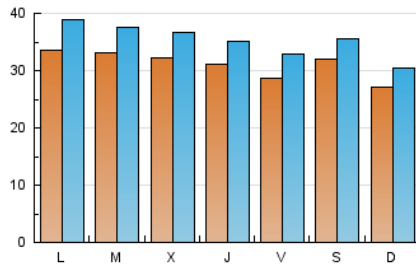

2. Secciones (Nacional)

	PAGINAS	%
HOME	38.558	22.72 %
RESTO	131.159	77.28 %

3. Por día del mes (Nacional)

Día	N. únicos	Visitas	Páginas	Día	N. únicos	Visitas	Páginas	Día	N. únicos	Visitas	Páginas
1	2.547	2.879	4.644	11	2.973	3.385	5.868	21	1.926	2.245	3.619
2	2.503	2.899	5.023	12	2.252	2.634	4.680	22	1.893	2.260	3.649
3	3.186	3.693	5.641	13	4.367	4.968	9.305	23	2.301	2.666	4.339
4	5.258	5.987	8.865	14	3.347	3.724	6.091	24	2.401	2.812	4.364
5	6.049	6.673	9.526	15	3.525	3.926	5.942	25	2.053	2.304	3.414
6	2.680	3.020	4.631	16	4.987	5.659	8.068	26	1.922	2.178	3.355
7	3.043	3.364	4.886	17	3.952	4.392	6.526	27	2.166	2.473	4.101
8	2.747	3.041	4.409	18	2.624	2.972	4.378	28	4.474	4.876	6.845
9	2.788	3.241	5.508	19	2.197	2.540	3.938	29	2.812	3.107	4.543
10	3.124	3.493	5.447	20	2.269	2.653	4.325	30	4.161	4.936	7.173
								31	3.858	4.372	6.614

4. Gráficas (Nacional)

4.1 Por día de la semana (promedio)

N. únicos / Visitas (x 100)

Páginas (x 100)

4.2 Por franja horaria (promedio)

Visitas (x 1000)

Páginas (x 1000)

4.3 Por meses