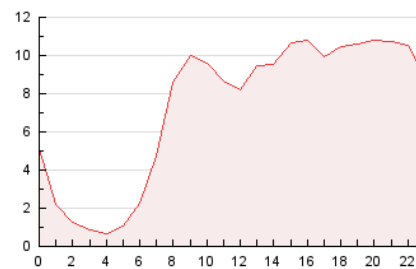

2. Secciones (Nacional e Internacional)

	PAGINAS	%
HOME	39.375	22.41 %
RESTO	136.289	77.59 %

3. Por día del mes (Nacional e Internacional)

Día	N. únicos	Visitas	Páginas	Día	N. únicos	Visitas	Páginas	Día	N. únicos	Visitas	Páginas
1	2.670	3.007	4.784	11	3.156	3.575	6.098	21	2.042	2.369	3.774
2	2.632	3.034	5.196	12	2.398	2.784	4.887	22	1.998	2.368	3.783
3	3.327	3.839	5.818	13	4.549	5.154	9.531	23	2.423	2.795	4.501
4	5.425	6.158	9.112	14	3.505	3.888	6.292	24	2.554	2.970	4.562
5	6.261	6.898	9.802	15	3.675	4.082	6.129	25	2.138	2.395	3.543
6	2.803	3.149	4.825	16	5.181	5.859	8.321	26	2.027	2.287	3.488
7	3.196	3.527	5.082	17	4.158	4.601	6.768	27	2.269	2.583	4.247
8	2.846	3.142	4.515	18	2.761	3.117	4.543	28	4.616	5.023	7.028
9	2.926	3.384	5.705	19	2.355	2.705	4.140	29	2.937	3.236	4.711
10	3.294	3.666	5.653	20	2.449	2.834	4.545	30	4.370	5.156	7.425
								31	4.021	4.546	6.856

4. Gráficas (Nacional e Internacional)

4.1 Por día de la semana (promedio)

N. únicos / Visitas (x 100)

Páginas (x 100)

4.2 Por franja horaria (promedio)

Visitas (x 1000)

Páginas (x 1000)

4.3 Por meses