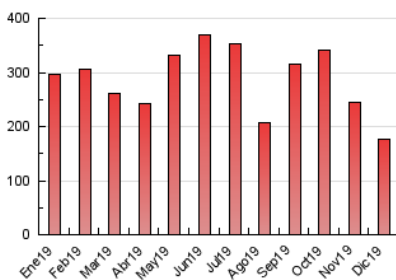

Páginas (x 1000)