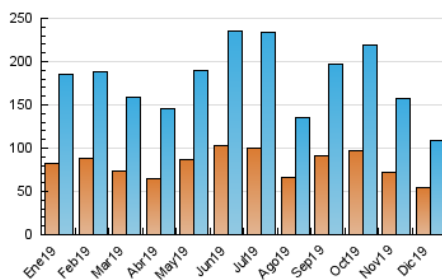

4.3 Por meses

N. únicos / Visitas (x 1000)