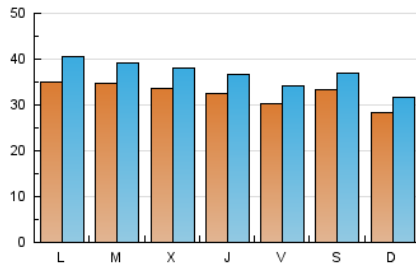

1. Cifras totales y promedios (Nacional e Internacional)

MES - AÑO	NAVEGADORES UNICOS	VISITAS	PAGINAS
Diciembre - 2019	58.583	114.131	175.664
PROMEDIO DIARIO	3.257	3.682	5.667
PROMEDIO LUNES-VIERNES	3.340	3.795	5.889
PROMEDIO SABADO-DOMINGO	3.054	3.405	5.122
PAGINAS / VISITAS	1,54		
DURACION MEDIA VISITAS	0:01:02		
DURACION MEDIA PAGINAS	0:01:55		

2. Secciones (Nacional e Internacional)

	PAGINAS	%
HOME	39.375	22.41 %
RESTO	136.289	77.59 %

3. Por día del mes (Nacional e Internacional)

Día	N. únicos	Visitas	Páginas	Día	N. únicos	Visitas	Páginas	Día	N. únicos	Visitas	Páginas
1	2.670	3.007	4.784	11	3.156	3.575	6.098	21	2.042	2.369	3.774
2	2.632	3.034	5.196	12	2.398	2.784	4.887	22	1.998	2.368	3.783
3	3.327	3.839	5.818	13	4.549	5.154	9.531	23	2.423	2.795	4.501
4	5.425	6.158	9.112	14	3.505	3.888	6.292	24	2.554	2.970	4.562
5	6.261	6.898	9.802	15	3.675	4.082	6.129	25	2.138	2.395	3.543
6	2.803	3.149	4.825	16	5.181	5.859	8.321	26	2.027	2.287	3.488
7	3.196	3.527	5.082	17	4.158	4.601	6.768	27	2.269	2.583	4.247
8	2.846	3.142	4.515	18	2.761	3.117	4.543	28	4.616	5.023	7.028
9	2.926	3.384	5.705	19	2.355	2.705	4.140	29	2.937	3.236	4.711
10	3.294	3.666	5.653	20	2.449	2.834	4.545	30	4.370	5.156	7.425
								31	4.021	4.546	6.856

4. Gráficas (Nacional e Internacional)

4.1 Por día de la semana (promedio)

N. únicos / Visitas (x 100)

Páginas (x 100)

4.2 Por franja horaria (promedio)

Visitas (x 1000)

Páginas (x 1000)

4.3 Por meses