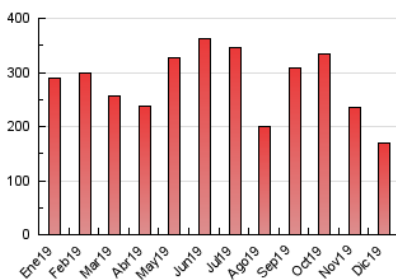

Páginas (x 1000)