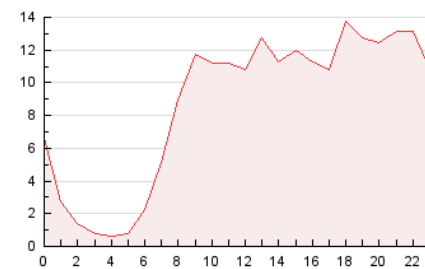

2. Secciones (Nacional e Internacional)

	PAGINAS	%
HOME	40.964	19.66 %
RESTO	167.364	80.34 %

3. Por día del mes (Nacional e Internacional)

Día	N. únicos	Visitas	Páginas	Día	N. únicos	Visitas	Páginas	Día	N. únicos	Visitas	Páginas
1	3.201	3.679	5.828	11	2.767	3.208	5.476	21	2.321	2.788	5.082
2	4.106	4.868	7.703	12	2.535	2.924	5.211	22	5.961	7.152	10.987
3	3.626	4.279	7.596	13	3.647	4.210	6.625	23	2.611	2.919	4.508
4	2.720	3.181	5.345	14	3.641	4.208	7.119	24	2.250	2.572	4.049
5	2.739	3.098	4.808	15	2.253	2.588	4.449	25	2.093	2.347	3.816
6	3.436	3.817	5.668	16	2.681	3.065	4.874	26	2.873	3.245	5.316
7	8.361	9.526	13.296	17	9.558	10.814	16.768	27	2.583	2.958	4.915
8	4.343	4.796	6.967	18	4.314	4.773	7.308	28	4.757	5.579	10.178
9	3.248	3.637	5.511	19	4.689	5.220	8.008	29	3.462	3.898	6.333
10	3.393	3.945	6.648	20	2.986	3.472	6.165	30	2.906	3.244	5.446
								31	3.467	4.050	6.325

4. Gráficas (Nacional e Internacional)

4.1 Por día de la semana (promedio)

N. únicos / Visitas (x 100)

Páginas (x 100)

4.2 Por franja horaria (promedio)

Visitas (x 1000)

Páginas (x 1000)

4.3 Por meses