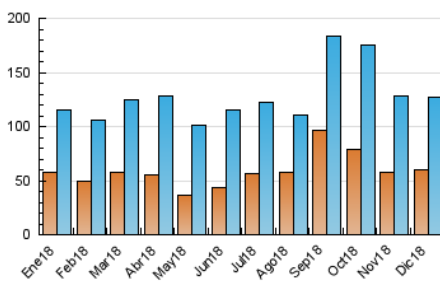

2. Secciones (Nacional)

	PAGINAS	%
HOME	39.969	19.64 %
RESTO	163.534	80.36 %

3. Por día del mes (Nacional)

Día	N. únicos	Visitas	Páginas	Día	N. únicos	Visitas	Páginas	Día	N. únicos	Visitas	Páginas
1	3.104	3.582	5.699	11	2.713	3.151	5.392	21	2.231	2.696	4.968
2	4.024	4.782	7.581	12	2.458	2.841	5.094	22	5.836	7.017	10.793
3	3.528	4.169	7.439	13	3.553	4.112	6.490	23	2.508	2.812	4.379
4	2.651	3.103	5.228	14	3.554	4.114	6.994	24	2.162	2.478	3.936
5	2.653	3.000	4.673	15	2.184	2.516	4.343	25	2.023	2.273	3.720
6	3.349	3.725	5.551	16	2.619	3.003	4.785	26	2.773	3.137	5.186
7	8.109	9.254	12.958	17	9.263	10.492	16.259	27	2.494	2.866	4.810
8	4.186	4.632	6.770	18	4.174	4.629	7.097	28	4.623	5.436	9.996
9	3.169	3.549	5.385	19	4.583	5.113	7.890	29	3.324	3.750	6.148
10	3.300	3.845	6.469	20	2.872	3.351	5.996	30	2.796	3.128	5.314
								31	3.338	3.917	6.160

4. Gráficas (Nacional)

4.1 Por día de la semana (promedio)

N. únicos / Visitas (x 100)

Páginas (x 100)

4.2 Por franja horaria (promedio)

Visitas (x 1000)

Páginas (x 1000)

4.3 Por meses

N. únicos / Visitas (x 1000)

Páginas (x 1000)

5. Observaciones

Este Medio Electrónico de Comunicación ha sido medido por la herramienta Google Analytics de Google

6. Definiciones básicas (Para más información ver Normas Técnicas para el Control de los Medios Electrónicos de Comunicación)

Visita:

Una secuencia ininterrumpida de páginas servidas a un usuario válido. Si dicho usuario no realiza peticiones de páginas en un periodo de tiempo (30 min) la siguiente petición constituirá el inicio de una nueva visita.