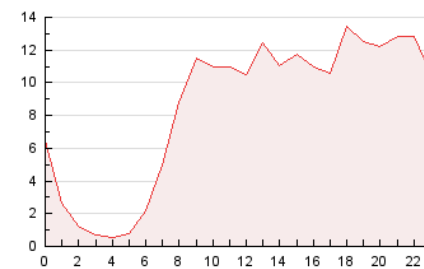

2. Secciones (Nacional)

	PAGINAS	%
HOME	39.969	19.64 %
RESTO	163.534	80.36 %

3. Por día del mes (Nacional)

Día	N. únicos	Visitas	Páginas	Día	N. únicos	Visitas	Páginas	Día	N. únicos	Visitas	Páginas
1	3.104	3.582	5.699	11	2.713	3.151	5.392	21	2.231	2.696	4.968
2	4.024	4.782	7.581	12	2.458	2.841	5.094	22	5.836	7.017	10.793
3	3.528	4.169	7.439	13	3.553	4.112	6.490	23	2.508	2.812	4.379
4	2.651	3.103	5.228	14	3.554	4.114	6.994	24	2.162	2.478	3.936
5	2.653	3.000	4.673	15	2.184	2.516	4.343	25	2.023	2.273	3.720
6	3.349	3.725	5.551	16	2.619	3.003	4.785	26	2.773	3.137	5.186
7	8.109	9.254	12.958	17	9.263	10.492	16.259	27	2.494	2.866	4.810
8	4.186	4.632	6.770	18	4.174	4.629	7.097	28	4.623	5.436	9.996
9	3.169	3.549	5.385	19	4.583	5.113	7.890	29	3.324	3.750	6.148
10	3.300	3.845	6.469	20	2.872	3.351	5.996	30	2.796	3.128	5.314
								31	3.338	3.917	6.160

4. Gráficas (Nacional)

4.1 Por día de la semana (promedio)

N. únicos / Visitas (x 100)

Páginas (x 100)

4.2 Por franja horaria (promedio)

Visitas (x 1000)

Páginas (x 1000)

4.3 Por meses