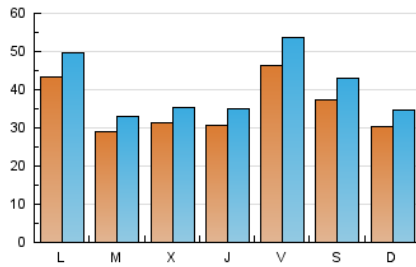

1. Cifras totales y promedios (Nacional)

MES - AÑO	NAVEGADORES UNICOS	VISITAS	PAGINAS
Diciembre - 2018	60.027	126.473	203.503
PROMEDIO DIARIO	3.553	4.080	6.565
PROMEDIO LUNES-VIERNES	3.638	4.176	6.776
PROMEDIO SABADO-DOMINGO	3.375	3.877	6.120
PAGINAS / VISITAS	1,61		
DURACION MEDIA VISITAS	0:01:07		
DURACION MEDIA PAGINAS	0:01:50		

2. Secciones (Nacional)

	PAGINAS	%
HOME	39.969	19.64 %
RESTO	163.534	80.36 %

3. Por día del mes (Nacional)

Día	N. únicos	Visitas	Páginas	Día	N. únicos	Visitas	Páginas	Día	N. únicos	Visitas	Páginas
1	3.104	3.582	5.699	11	2.713	3.151	5.392	21	2.231	2.696	4.968
2	4.024	4.782	7.581	12	2.458	2.841	5.094	22	5.836	7.017	10.793
3	3.528	4.169	7.439	13	3.553	4.112	6.490	23	2.508	2.812	4.379
4	2.651	3.103	5.228	14	3.554	4.114	6.994	24	2.162	2.478	3.936
5	2.653	3.000	4.673	15	2.184	2.516	4.343	25	2.023	2.273	3.720
6	3.349	3.725	5.551	16	2.619	3.003	4.785	26	2.773	3.137	5.186
7	8.109	9.254	12.958	17	9.263	10.492	16.259	27	2.494	2.866	4.810
8	4.186	4.632	6.770	18	4.174	4.629	7.097	28	4.623	5.436	9.996
9	3.169	3.549	5.385	19	4.583	5.113	7.890	29	3.324	3.750	6.148
10	3.300	3.845	6.469	20	2.872	3.351	5.996	30	2.796	3.128	5.314
								31	3.338	3.917	6.160

4. Gráficas (Nacional)

4.1 Por día de la semana (promedio)

N. únicos / Visitas (x 100)

Páginas (x 100)

4.2 Por franja horaria (promedio)

Visitas (x 1000)

Páginas (x 1000)

4.3 Por meses