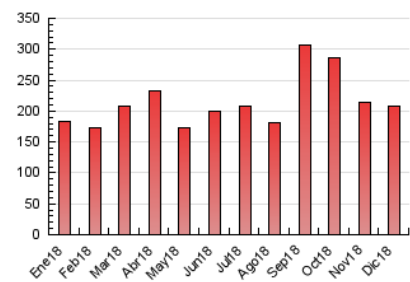

Páginas (x 1000)