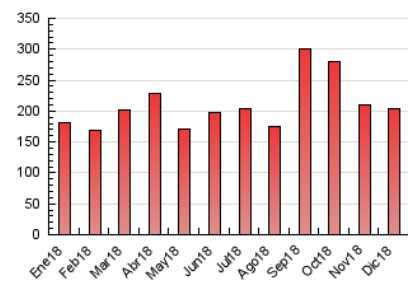

Páginas (x 1000)