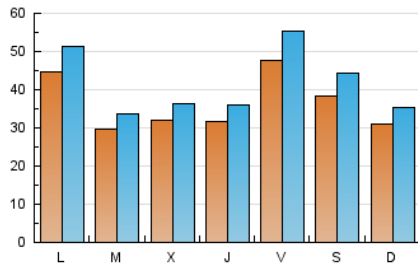

1. Cifras totales y promedios (Nacional e Internacional)

MES - AÑO	NAVEGADORES UNICOS	VISITAS	PAGINAS
Diciembre - 2018	62.702	130.060	208.328
PROMEDIO DIARIO	3.662	4.195	6.720
PROMEDIO LUNES-VIERNES	3.750	4.296	6.939
PROMEDIO SABADO-DOMINGO	3.477	3.985	6.261
PAGINAS / VISITAS	1,60		
DURACION MEDIA VISITAS	0:01:06		
DURACION MEDIA PAGINAS	0:01:50		

2. Secciones (Nacional e Internacional)

	PAGINAS	%
HOME	40.964	19.66 %
RESTO	167.364	80.34 %

3. Por día del mes (Nacional e Internacional)

Día	N. únicos	Visitas	Páginas	Día	N. únicos	Visitas	Páginas	Día	N. únicos	Visitas	Páginas
1	3.201	3.679	5.828	11	2.767	3.208	5.476	21	2.321	2.788	5.082
2	4.106	4.868	7.703	12	2.535	2.924	5.211	22	5.961	7.152	10.987
3	3.626	4.279	7.596	13	3.647	4.210	6.625	23	2.611	2.919	4.508
4	2.720	3.181	5.345	14	3.641	4.208	7.119	24	2.250	2.572	4.049
5	2.739	3.098	4.808	15	2.253	2.588	4.449	25	2.093	2.347	3.816
6	3.436	3.817	5.668	16	2.681	3.065	4.874	26	2.873	3.245	5.316
7	8.361	9.526	13.296	17	9.558	10.814	16.768	27	2.583	2.958	4.915
8	4.343	4.796	6.967	18	4.314	4.773	7.308	28	4.757	5.579	10.178
9	3.248	3.637	5.511	19	4.689	5.220	8.008	29	3.462	3.898	6.333
10	3.393	3.945	6.648	20	2.986	3.472	6.165	30	2.906	3.244	5.446
								31	3.467	4.050	6.325

4. Gráficas (Nacional e Internacional)

4.1 Por día de la semana (promedio)

N. únicos / Visitas (x 100)

Páginas (x 100)

4.2 Por franja horaria (promedio)

Visitas (x 1000)

Páginas (x 1000)

4.3 Por meses