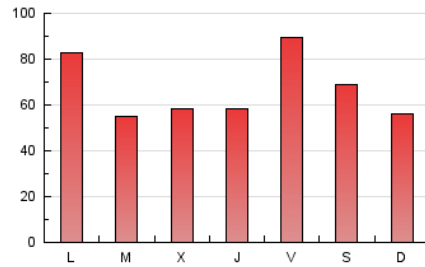

1. Cifras totales y promedios (Nacional e Internacional)

MES - AÑO	NAVEGADORES UNICOS	VISITAS	PAGINAS
Diciembre - 2018	62.702	130.060	208.328
PROMEDIO DIARIO	3.662	4.195	6.720
PROMEDIO LUNES-VIERNES	3.750	4.296	6.939
PROMEDIO SABADO-DOMINGO	3.477	3.985	6.261
PAGINAS / VISITAS	1,60		
DURACION MEDIA VISITAS	0:01:06		
DURACION MEDIA PAGINAS	0:01:50		

2. Secciones (Nacional e Internacional)

	PAGINAS	%
HOME	40.964	19.66 %
RESTO	167.364	80.34 %

3. Por día del mes (Nacional e Internacional)

Día	N. únicos	Visitas	Páginas	Día	N. únicos	Visitas	Páginas	Día	N. únicos	Visitas	Páginas
1	3.201	3.679	5.828	11	2.767	3.208	5.476	21	2.321	2.788	5.082
2	4.106	4.868	7.703	12	2.535	2.924	5.211	22	5.961	7.152	10.987
3	3.626	4.279	7.596	13	3.647	4.210	6.625	23	2.611	2.919	4.508
4	2.720	3.181	5.345	14	3.641	4.208	7.119	24	2.250	2.572	4.049
5	2.739	3.098	4.808	15	2.253	2.588	4.449	25	2.093	2.347	3.816
6	3.436	3.817	5.668	16	2.681	3.065	4.874	26	2.873	3.245	5.316
7	8.361	9.526	13.296	17	9.558	10.814	16.768	27	2.583	2.958	4.915
8	4.343	4.796	6.967	18	4.314	4.773	7.308	28	4.757	5.579	10.178
9	3.248	3.637	5.511	19	4.689	5.220	8.008	29	3.462	3.898	6.333
10	3.393	3.945	6.648	20	2.986	3.472	6.165	30	2.906	3.244	5.446
								31	3.467	4.050	6.325

4. Gráficas (Nacional e Internacional)

4.1 Por día de la semana (promedio)

N. únicos / Visitas (x 100)

Páginas (x 100)

4.2 Por franja horaria (promedio)

Visitas (x 1000)

Páginas (x 1000)

4.3 Por meses