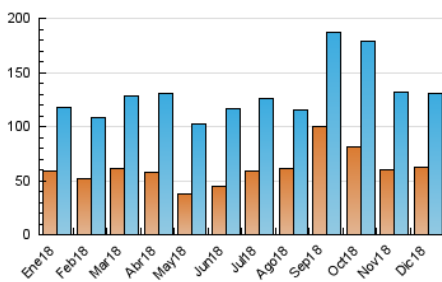

4.3 Por meses

N. únicos / Visitas (x 1000)