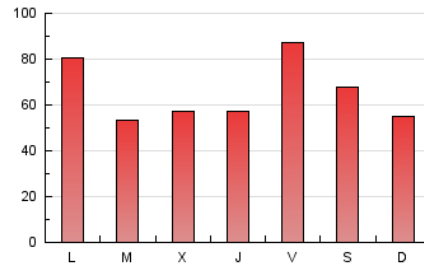

1. Cifras totales y promedios (Nacional)

MES - AÑO	NAVEGADORES UNICOS	VISITAS	PAGINAS
Diciembre - 2018	60.027	126.473	203.503
PROMEDIO DIARIO	3.553	4.080	6.565
PROMEDIO LUNES-VIERNES	3.638	4.176	6.776
PROMEDIO SABADO-DOMINGO	3.375	3.877	6.120
PAGINAS / VISITAS	1,61		
DURACION MEDIA VISITAS	0:01:07		
DURACION MEDIA PAGINAS	0:01:50		

2. Secciones (Nacional)

	PAGINAS	%
HOME	39.969	19.64 %
RESTO	163.534	80.36 %

3. Por día del mes (Nacional)

Día	N. únicos	Visitas	Páginas	Día	N. únicos	Visitas	Páginas	Día	N. únicos	Visitas	Páginas
1	3.104	3.582	5.699	11	2.713	3.151	5.392	21	2.231	2.696	4.968
2	4.024	4.782	7.581	12	2.458	2.841	5.094	22	5.836	7.017	10.793
3	3.528	4.169	7.439	13	3.553	4.112	6.490	23	2.508	2.812	4.379
4	2.651	3.103	5.228	14	3.554	4.114	6.994	24	2.162	2.478	3.936
5	2.653	3.000	4.673	15	2.184	2.516	4.343	25	2.023	2.273	3.720
6	3.349	3.725	5.551	16	2.619	3.003	4.785	26	2.773	3.137	5.186
7	8.109	9.254	12.958	17	9.263	10.492	16.259	27	2.494	2.866	4.810
8	4.186	4.632	6.770	18	4.174	4.629	7.097	28	4.623	5.436	9.996
9	3.169	3.549	5.385	19	4.583	5.113	7.890	29	3.324	3.750	6.148
10	3.300	3.845	6.469	20	2.872	3.351	5.996	30	2.796	3.128	5.314
								31	3.338	3.917	6.160

4. Gráficas (Nacional)

4.1 Por día de la semana (promedio)

N. únicos / Visitas (x 100)

Páginas (x 100)

4.2 Por franja horaria (promedio)

Visitas (x 1000)

Páginas (x 1000)

4.3 Por meses