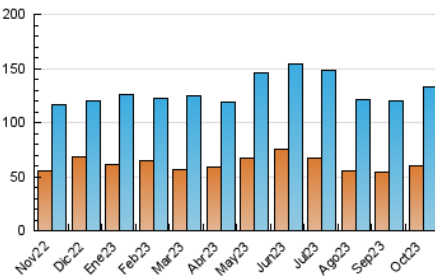

2. Secciones (Nacional)

	PAGINAS	%
HOME	48.077	23.37 %
RESTO	157.664	76.63 %

3. Por día del mes (Nacional)

Día	N. únicos	Visitas	Páginas	Día	N. únicos	Visitas	Páginas	Día	N. únicos	Visitas	Páginas
1	2.682	3.187	4.793	11	3.223	3.810	5.916	21	3.049	3.494	5.372
2	2.730	3.185	5.082	12	6.921	7.998	10.955	22	2.751	3.174	4.649
3	3.401	3.974	6.244	13	6.541	7.214	9.910	23	3.042	3.526	6.173
4	3.908	4.680	7.675	14	3.017	3.361	5.259	24	5.555	6.508	10.095
5	2.587	3.095	5.385	15	4.745	5.370	7.639	25	3.604	4.217	6.392
6	2.745	3.271	5.838	16	4.631	5.322	7.923	26	3.886	4.489	6.545
7	2.136	2.486	4.004	17	3.671	4.215	6.786	27	3.854	4.396	6.614
8	2.126	2.549	4.177	18	2.874	3.353	5.316	28	4.437	5.080	7.362
9	3.902	4.602	6.916	19	3.214	3.766	6.224	29	4.076	4.558	6.994
10	3.230	3.812	6.688	20	3.930	4.708	7.247	30	4.455	5.171	8.284
								31	3.918	4.476	7.284

4. Gráficas (Nacional)

4.1 Por día de la semana (promedio)

N. únicos / Visitas (x 100)

Páginas (x 100)

4.2 Por franja horaria (promedio)

Visitas_ (x 1000)

Páginas (x 1000)

4.3 Por meses

N. únicos / Visitas (x 1000)

Páginas (x 1000)

5. Observaciones

Este Medio Electrónico de Comunicación ha sido medido por la herramienta Google Analytics de Google (GA4)

6. Definiciones básicas (Para más información ver Normas Técnicas para el Control de los Medios Electrónicos de Comunicación)

Visita:

Una secuencia ininterrumpida de páginas servidas a un usuario válido. Si dicho usuario no realiza peticiones de páginas en un periodo de tiempo (30 min) la siguiente petición constituirá el inicio de una nueva visita.