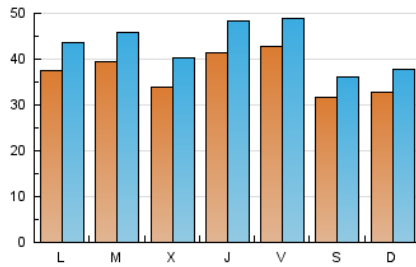

1. Cifras totales y promedios (Nacional)

MES - AÑO	NAVEGADORES UNICOS	VISITAS	PAGINAS
Octubre - 2023	59.551	133.047	205.741
PROMEDIO DIARIO	3.705	4.292	6.637
PROMEDIO LUNES-VIERNES	3.901	4.536	7.068
PROMEDIO SABADO-DOMINGO	3.224	3.695	5.583
PAGINAS / VISITAS	1,55		
DURACION MEDIA VISITAS	0:02:00		
TIEMPO INTERACCIÓN MEDIO	0:02:10		

2. Secciones (Nacional)

	PAGINAS	%
HOME	48.077	23.37 %
RESTO	157.664	76.63 %

3. Por día del mes (Nacional)

Día	N. únicos	Visitas	Páginas	Día	N. únicos	Visitas	Páginas	Día	N. únicos	Visitas	Páginas
1	2.682	3.187	4.793	11	3.223	3.810	5.916	21	3.049	3.494	5.372
2	2.730	3.185	5.082	12	6.921	7.998	10.955	22	2.751	3.174	4.649
3	3.401	3.974	6.244	13	6.541	7.214	9.910	23	3.042	3.526	6.173
4	3.908	4.680	7.675	14	3.017	3.361	5.259	24	5.555	6.508	10.095
5	2.587	3.095	5.385	15	4.745	5.370	7.639	25	3.604	4.217	6.392
6	2.745	3.271	5.838	16	4.631	5.322	7.923	26	3.886	4.489	6.545
7	2.136	2.486	4.004	17	3.671	4.215	6.786	27	3.854	4.396	6.614
8	2.126	2.549	4.177	18	2.874	3.353	5.316	28	4.437	5.080	7.362
9	3.902	4.602	6.916	19	3.214	3.766	6.224	29	4.076	4.558	6.994
10	3.230	3.812	6.688	20	3.930	4.708	7.247	30	4.455	5.171	8.284
								31	3.918	4.476	7.284

4. Gráficas (Nacional)

4.1 Por día de la semana (promedio)

N. únicos / Visitas (x 100)

Páginas (x 100)

4.2 Por franja horaria (promedio)

Visitas_ (x 1000)

Páginas (x 1000)

4.3 Por meses