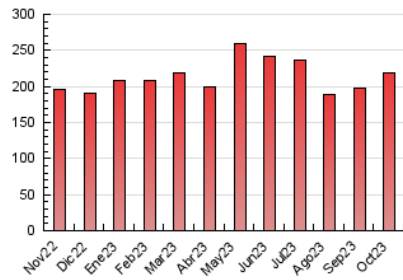

Páginas (x 1000)