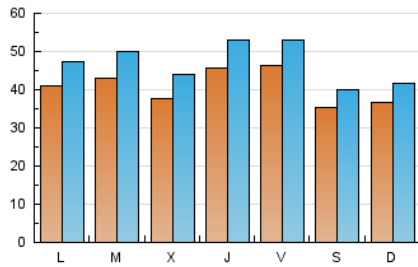

1. Cifras totales y promedios (Nacional e Internacional)

MES - AÑO	NAVEGADORES UNICOS	VISITAS	PAGINAS
Octubre - 2023	70.794	145.315	218.931
PROMEDIO DIARIO	4.078	4.688	7.062
PROMEDIO LUNES-VIERNES	4.269	4.931	7.492
PROMEDIO SABADO-DOMINGO	3.611	4.093	6.012
PAGINAS / VISITAS	1,51		
DURACION MEDIA VISITAS	0:01:56		
TIEMPO INTERACCIÓN MEDIO	0:01:57		

2. Secciones (Nacional e Internacional)

	PAGINAS	%
HOME	48.824	22.30 %
RESTO	170.107	77.70 %

3. Por día del mes (Nacional e Internacional)

Día	N. únicos	Visitas	Páginas	Día	N. únicos	Visitas	Páginas	Día	N. únicos	Visitas	Páginas
1	2.916	3.409	5.059	11	3.599	4.212	6.358	21	3.546	3.981	5.909
2	2.990	3.477	5.385	12	7.385	8.507	11.506	22	3.287	3.724	5.243
3	3.654	4.257	6.526	13	6.915	7.635	10.376	23	3.493	4.009	6.702
4	4.205	5.010	8.020	14	3.345	3.685	5.624	24	5.995	7.025	10.598
5	2.884	3.394	5.727	15	5.154	5.820	8.096	25	4.042	4.685	6.887
6	2.991	3.533	6.139	16	4.918	5.642	8.232	26	4.305	4.959	7.046
7	2.470	2.832	4.370	17	3.985	4.568	7.142	27	4.251	4.835	7.077
8	2.459	2.857	4.549	18	3.176	3.665	5.672	28	4.839	5.517	7.804
9	4.162	4.887	7.210	19	3.723	4.292	6.772	29	4.480	5.013	7.453
10	3.618	4.210	7.110	20	4.415	5.152	7.813	30	4.888	5.637	8.800
								31	4.314	4.886	7.726

4. Gráficas (Nacional e Internacional)

4.1 Por día de la semana (promedio)

N. únicos / Visitas (x 100)

Páginas (x 100)

4.2 Por franja horaria (promedio)

Visitas_ (x 1000)

Páginas (x 1000)

4.3 Por meses