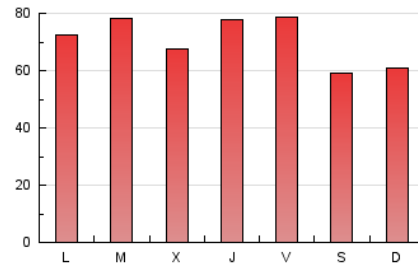

1. Cifras totales y promedios (Nacional e Internacional)

MES - AÑO	NAVEGADORES UNICOS	VISITAS	PAGINAS
Octubre - 2023	70.794	145.315	218.931
PROMEDIO DIARIO	4.078	4.688	7.062
PROMEDIO LUNES-VIERNES	4.269	4.931	7.492
PROMEDIO SABADO-DOMINGO	3.611	4.093	6.012
PAGINAS / VISITAS	1,51		
DURACION MEDIA VISITAS	0:01:56		
TIEMPO INTERACCIÓN MEDIO	0:01:57		

2. Secciones (Nacional e Internacional)

	PAGINAS	%
HOME	48.824	22.30 %
RESTO	170.107	77.70 %

3. Por día del mes (Nacional e Internacional)

Día	N. únicos	Visitas	Páginas	Día	N. únicos	Visitas	Páginas	Día	N. únicos	Visitas	Páginas
1	2.916	3.409	5.059	11	3.599	4.212	6.358	21	3.546	3.981	5.909
2	2.990	3.477	5.385	12	7.385	8.507	11.506	22	3.287	3.724	5.243
3	3.654	4.257	6.526	13	6.915	7.635	10.376	23	3.493	4.009	6.702
4	4.205	5.010	8.020	14	3.345	3.685	5.624	24	5.995	7.025	10.598
5	2.884	3.394	5.727	15	5.154	5.820	8.096	25	4.042	4.685	6.887
6	2.991	3.533	6.139	16	4.918	5.642	8.232	26	4.305	4.959	7.046
7	2.470	2.832	4.370	17	3.985	4.568	7.142	27	4.251	4.835	7.077
8	2.459	2.857	4.549	18	3.176	3.665	5.672	28	4.839	5.517	7.804
9	4.162	4.887	7.210	19	3.723	4.292	6.772	29	4.480	5.013	7.453
10	3.618	4.210	7.110	20	4.415	5.152	7.813	30	4.888	5.637	8.800
								31	4.314	4.886	7.726

4. Gráficas (Nacional e Internacional)

4.1 Por día de la semana (promedio)

N. únicos / Visitas (x 100)

Páginas (x 100)

4.2 Por franja horaria (promedio)

Visitas_ (x 1000)

Páginas (x 1000)

4.3 Por meses