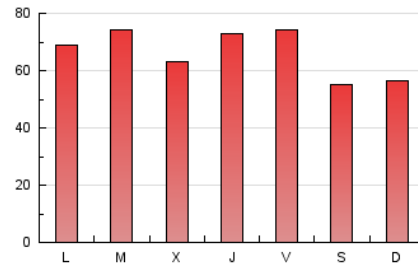

1. Cifras totales y promedios (Nacional)

MES - AÑO	NAVEGADORES UNICOS	VISITAS	PAGINAS
Octubre - 2023	59.551	133.047	205.741
PROMEDIO DIARIO	3.705	4.292	6.637
PROMEDIO LUNES-VIERNES	3.901	4.536	7.068
PROMEDIO SABADO-DOMINGO	3.224	3.695	5.583
PAGINAS / VISITAS	1,55		
DURACION MEDIA VISITAS	0:02:00		
TIEMPO INTERACCIÓN MEDIO	0:02:10		

2. Secciones (Nacional)

	PAGINAS	%
HOME	48.077	23.37 %
RESTO	157.664	76.63 %

3. Por día del mes (Nacional)

Día	N. únicos	Visitas	Páginas	Día	N. únicos	Visitas	Páginas	Día	N. únicos	Visitas	Páginas
1	2.682	3.187	4.793	11	3.223	3.810	5.916	21	3.049	3.494	5.372
2	2.730	3.185	5.082	12	6.921	7.998	10.955	22	2.751	3.174	4.649
3	3.401	3.974	6.244	13	6.541	7.214	9.910	23	3.042	3.526	6.173
4	3.908	4.680	7.675	14	3.017	3.361	5.259	24	5.555	6.508	10.095
5	2.587	3.095	5.385	15	4.745	5.370	7.639	25	3.604	4.217	6.392
6	2.745	3.271	5.838	16	4.631	5.322	7.923	26	3.886	4.489	6.545
7	2.136	2.486	4.004	17	3.671	4.215	6.786	27	3.854	4.396	6.614
8	2.126	2.549	4.177	18	2.874	3.353	5.316	28	4.437	5.080	7.362
9	3.902	4.602	6.916	19	3.214	3.766	6.224	29	4.076	4.558	6.994
10	3.230	3.812	6.688	20	3.930	4.708	7.247	30	4.455	5.171	8.284
								31	3.918	4.476	7.284

4. Gráficas (Nacional)

4.1 Por día de la semana (promedio)

N. únicos / Visitas (x 100)

Páginas (x 100)

4.2 Por franja horaria (promedio)

Visitas_ (x 1000)

Páginas (x 1000)

4.3 Por meses