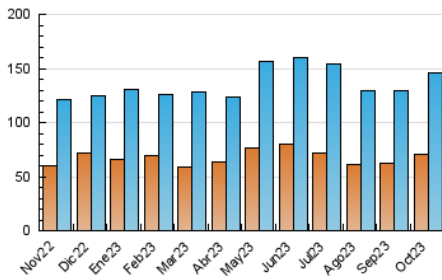

4.2 Por franja horaria (promedio)

Visitas_ (x 1000)

Páginas (x 1000)

4.3 Por meses

N. únicos / Visitas (x 1000)