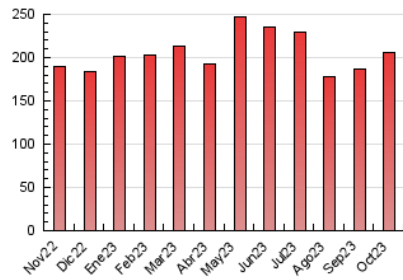

1. Cifras totales y promedios (Nacional)

MES - AÑO	NAVEGADORES UNICOS	VISITAS	PAGINAS
Octubre - 2023	59.551	133.047	205.741
PROMEDIO DIARIO	3.705	4.292	6.637
PROMEDIO LUNES-VIERNES	3.901	4.536	7.068
PROMEDIO SABADO-DOMINGO	3.224	3.695	5.583
PAGINAS / VISITAS	1,55		
DURACION MEDIA VISITAS	0:02:00		
TIEMPO INTERACCIÓN MEDIO	0:02:10		

2. Secciones (Nacional)

	PAGINAS	%
HOME	48.077	23.37 %
RESTO	157.664	76.63 %

3. Por día del mes (Nacional)

Día	N. únicos	Visitas	Páginas	Día	N. únicos	Visitas	Páginas	Día	N. únicos	Visitas	Páginas
1	2.682	3.187	4.793	11	3.223	3.810	5.916	21	3.049	3.494	5.372
2	2.730	3.185	5.082	12	6.921	7.998	10.955	22	2.751	3.174	4.649
3	3.401	3.974	6.244	13	6.541	7.214	9.910	23	3.042	3.526	6.173
4	3.908	4.680	7.675	14	3.017	3.361	5.259	24	5.555	6.508	10.095
5	2.587	3.095	5.385	15	4.745	5.370	7.639	25	3.604	4.217	6.392
6	2.745	3.271	5.838	16	4.631	5.322	7.923	26	3.886	4.489	6.545
7	2.136	2.486	4.004	17	3.671	4.215	6.786	27	3.854	4.396	6.614
8	2.126	2.549	4.177	18	2.874	3.353	5.316	28	4.437	5.080	7.362
9	3.902	4.602	6.916	19	3.214	3.766	6.224	29	4.076	4.558	6.994
10	3.230	3.812	6.688	20	3.930	4.708	7.247	30	4.455	5.171	8.284
								31	3.918	4.476	7.284

4. Gráficas (Nacional)

4.1 Por día de la semana (promedio)

N. únicos / Visitas (x 100)

Páginas (x 100)

4.2 Por franja horaria (promedio)

Visitas_ (x 1000)

Páginas (x 1000)

4.3 Por meses

N. únicos / Visitas (x 1000)

Páginas (x 1000)

5. Observaciones

Este Medio Electrónico de Comunicación ha sido medido por la herramienta Google Analytics de Google (GA4)

6. Definiciones básicas (Para más información ver Normas Técnicas para el Control de los Medios Electrónicos de Comunicación)