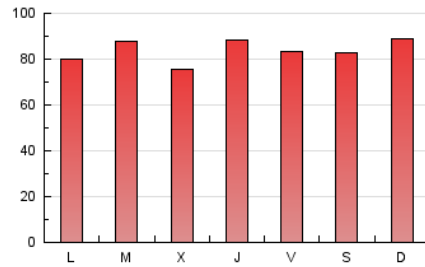

1. Cifras totales y promedios (Nacional)

MES - AÑO	NAVEGADORES UNICOS	VISITAS	PAGINAS
Octubre - 2022	80.568	168.396	259.751
PROMEDIO DIARIO	4.817	5.432	8.379
PROMEDIO LUNES-VIERNES	4.604	5.232	8.283
PROMEDIO SABADO-DOMINGO	5.265	5.853	8.581
PAGINAS / VISITAS	1,54		
DURACION MEDIA VISITAS	0:01:04		
DURACION MEDIA PAGINAS	0:01:57		

2. Secciones (Nacional)

	PAGINAS	%
HOME	54.431	20.96 %
RESTO	205.320	79.04 %

3. Por día del mes (Nacional)

Día	N. únicos	Visitas	Páginas	Día	N. únicos	Visitas	Páginas	Día	N. únicos	Visitas	Páginas
1	6.944	7.397	9.924	11	3.669	4.239	7.177	21	3.293	3.843	6.478
2	11.370	12.676	17.606	12	2.806	3.210	5.381	22	4.987	5.538	7.863
3	6.098	6.889	10.672	13	3.008	3.503	5.804	23	4.838	5.272	7.485
4	4.730	5.218	7.789	14	2.721	3.178	5.631	24	4.686	5.349	8.645
5	5.245	5.951	9.387	15	1.985	2.305	4.152	25	4.195	4.753	7.835
6	6.441	7.403	11.601	16	2.736	3.100	5.047	26	4.055	4.605	7.449
7	7.265	8.120	11.761	17	3.794	4.415	7.431	27	7.042	7.768	10.824
8	5.524	6.203	9.349	18	7.069	8.043	12.417	28	5.714	6.370	9.468
9	4.233	4.733	7.604	19	4.432	5.042	7.931	29	6.111	6.906	10.153
10	3.755	4.386	7.547	20	3.539	4.106	7.042	30	3.924	4.395	6.629
								31	3.117	3.480	5.669

4. Gráficas (Nacional)

4.1 Por día de la semana (promedio)

N. únicos / Visitas (x 100)

Páginas (x 100)

4.2 Por franja horaria (promedio)

Visitas_ (x 1000)

Páginas (x 1000)

4.3 Por meses