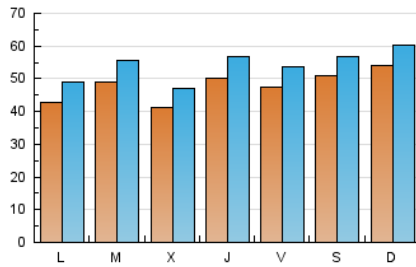

1. Cifras totales y promedios (Nacional)

MES - AÑO	NAVEGADORES UNICOS	VISITAS	PAGINAS
Octubre - 2022	80.568	168.396	259.751
PROMEDIO DIARIO	4.817	5.432	8.379
PROMEDIO LUNES-VIERNES	4.604	5.232	8.283
PROMEDIO SABADO-DOMINGO	5.265	5.853	8.581
PAGINAS / VISITAS	1,54		
DURACION MEDIA VISITAS	0:01:04		
DURACION MEDIA PAGINAS	0:01:57		

2. Secciones (Nacional)

	PAGINAS	%
HOME	54.431	20.96 %
RESTO	205.320	79.04 %

3. Por día del mes (Nacional)

Día	N. únicos	Visitas	Páginas	Día	N. únicos	Visitas	Páginas	Día	N. únicos	Visitas	Páginas
1	6.944	7.397	9.924	11	3.669	4.239	7.177	21	3.293	3.843	6.478
2	11.370	12.676	17.606	12	2.806	3.210	5.381	22	4.987	5.538	7.863
3	6.098	6.889	10.672	13	3.008	3.503	5.804	23	4.838	5.272	7.485
4	4.730	5.218	7.789	14	2.721	3.178	5.631	24	4.686	5.349	8.645
5	5.245	5.951	9.387	15	1.985	2.305	4.152	25	4.195	4.753	7.835
6	6.441	7.403	11.601	16	2.736	3.100	5.047	26	4.055	4.605	7.449
7	7.265	8.120	11.761	17	3.794	4.415	7.431	27	7.042	7.768	10.824
8	5.524	6.203	9.349	18	7.069	8.043	12.417	28	5.714	6.370	9.468
9	4.233	4.733	7.604	19	4.432	5.042	7.931	29	6.111	6.906	10.153
10	3.755	4.386	7.547	20	3.539	4.106	7.042	30	3.924	4.395	6.629
								31	3.117	3.480	5.669

4. Gráficas (Nacional)

4.1 Por día de la semana (promedio)

N. únicos / Visitas (x 100)

Páginas (x 100)

4.2 Por franja horaria (promedio)

Visitas_ (x 1000)

Páginas (x 1000)

4.3 Por meses