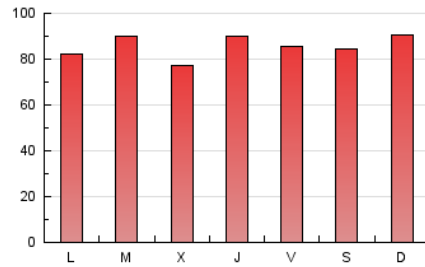

1. Cifras totales y promedios (Nacional e Internacional)

MES - AÑO	NAVEGADORES UNICOS	VISITAS	PAGINAS
Octubre - 2022	84.620	173.311	265.856
PROMEDIO DIARIO	4.968	5.591	8.576
PROMEDIO LUNES-VIERNES	4.757	5.393	8.485
PROMEDIO SABADO-DOMINGO	5.412	6.006	8.767
PAGINAS / VISITAS	1,53		
DURACION MEDIA VISITAS	0:01:03		
DURACION MEDIA PAGINAS	0:01:57		

2. Secciones (Nacional e Internacional)

	PAGINAS	%
HOME	55.144	20.74 %
RESTO	210.712	79.26 %

3. Por día del mes (Nacional e Internacional)

Día	N. únicos	Visitas	Páginas	Día	N. únicos	Visitas	Páginas	Día	N. únicos	Visitas	Páginas
1	7.069	7.526	10.085	11	3.813	4.388	7.368	21	3.482	4.040	6.708
2	11.569	12.881	17.847	12	2.922	3.329	5.534	22	5.151	5.708	8.053
3	6.297	7.094	10.929	13	3.151	3.648	5.983	23	4.988	5.431	7.675
4	4.879	5.372	7.984	14	2.825	3.288	5.753	24	4.851	5.518	8.856
5	5.403	6.120	9.607	15	2.061	2.393	4.258	25	4.330	4.892	7.993
6	6.613	7.593	11.873	16	2.835	3.200	5.159	26	4.214	4.776	7.671
7	7.479	8.345	12.044	17	3.902	4.526	7.570	27	7.209	7.951	11.033
8	5.680	6.365	9.538	18	7.222	8.205	12.639	28	5.899	6.564	9.682
9	4.362	4.868	7.781	19	4.591	5.205	8.143	29	6.304	7.104	10.411
10	3.896	4.533	7.759	20	3.655	4.226	7.187	30	4.097	4.579	6.861
								31	3.272	3.643	5.872

4. Gráficas (Nacional e Internacional)

4.1 Por día de la semana (promedio)

N. únicos / Visitas (x 100)

Páginas (x 100)

4.2 Por franja horaria (promedio)

Visitas_ (x 1000)

Páginas (x 1000)

4.3 Por meses