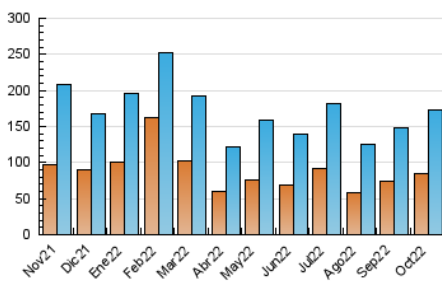

4.3 Por meses

N. únicos / Visitas (x 1000)