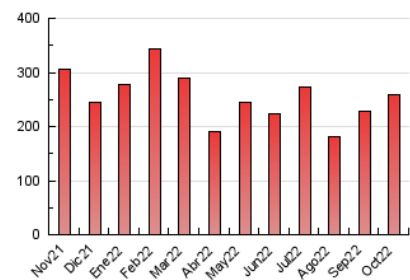

Páginas (x 1000)