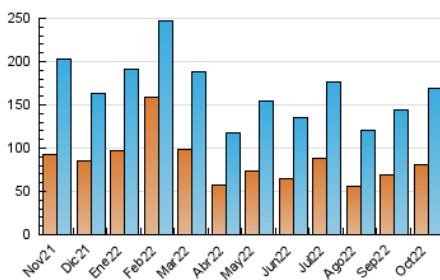

2. Secciones (Nacional)

	PAGINAS	%
HOME	54.431	20.96 %
RESTO	205.320	79.04 %

3. Por día del mes (Nacional)

Día	N. únicos	Visitas	Páginas	Día	N. únicos	Visitas	Páginas	Día	N. únicos	Visitas	Páginas
1	6.944	7.397	9.924	11	3.669	4.239	7.177	21	3.293	3.843	6.478
2	11.370	12.676	17.606	12	2.806	3.210	5.381	22	4.987	5.538	7.863
3	6.098	6.889	10.672	13	3.008	3.503	5.804	23	4.838	5.272	7.485
4	4.730	5.218	7.789	14	2.721	3.178	5.631	24	4.686	5.349	8.645
5	5.245	5.951	9.387	15	1.985	2.305	4.152	25	4.195	4.753	7.835
6	6.441	7.403	11.601	16	2.736	3.100	5.047	26	4.055	4.605	7.449
7	7.265	8.120	11.761	17	3.794	4.415	7.431	27	7.042	7.768	10.824
8	5.524	6.203	9.349	18	7.069	8.043	12.417	28	5.714	6.370	9.468
9	4.233	4.733	7.604	19	4.432	5.042	7.931	29	6.111	6.906	10.153
10	3.755	4.386	7.547	20	3.539	4.106	7.042	30	3.924	4.395	6.629
								31	3.117	3.480	5.669

4. Gráficas (Nacional)

4.1 Por día de la semana (promedio)

N. únicos / Visitas (x 100)

Páginas (x 100)

4.2 Por franja horaria (promedio)

Visitas_ (x 1000)

Páginas (x 1000)

4.3 Por meses

N. únicos / Visitas (x 1000)

Páginas (x 1000)

5. Observaciones

Este Medio Electrónico de Comunicación ha sido medido por la herramienta Google Analytics de Google (Universal Analytics)

6. Definiciones básicas (Para más información ver Normas Técnicas para el Control de los Medios Electrónicos de Comunicación)

Visita:

Una secuencia ininterrumpida de páginas servidas a un usuario válido. Si dicho usuario no realiza peticiones de páginas en un periodo de tiempo (30 min) la siguiente petición constituirá el inicio de una nueva visita.