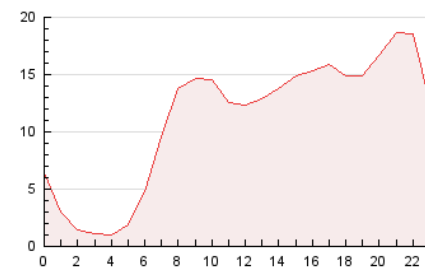

2. Secciones (Nacional e Internacional)

	PAGINAS	%
HOME	55.144	20.74 %
RESTO	210.712	79.26 %

3. Por día del mes (Nacional e Internacional)

Día	N. únicos	Visitas	Páginas	Día	N. únicos	Visitas	Páginas	Día	N. únicos	Visitas	Páginas
1	7.069	7.526	10.085	11	3.813	4.388	7.368	21	3.482	4.040	6.708
2	11.569	12.881	17.847	12	2.922	3.329	5.534	22	5.151	5.708	8.053
3	6.297	7.094	10.929	13	3.151	3.648	5.983	23	4.988	5.431	7.675
4	4.879	5.372	7.984	14	2.825	3.288	5.753	24	4.851	5.518	8.856
5	5.403	6.120	9.607	15	2.061	2.393	4.258	25	4.330	4.892	7.993
6	6.613	7.593	11.873	16	2.835	3.200	5.159	26	4.214	4.776	7.671
7	7.479	8.345	12.044	17	3.902	4.526	7.570	27	7.209	7.951	11.033
8	5.680	6.365	9.538	18	7.222	8.205	12.639	28	5.899	6.564	9.682
9	4.362	4.868	7.781	19	4.591	5.205	8.143	29	6.304	7.104	10.411
10	3.896	4.533	7.759	20	3.655	4.226	7.187	30	4.097	4.579	6.861
								31	3.272	3.643	5.872

4. Gráficas (Nacional e Internacional)

4.1 Por día de la semana (promedio)

N. únicos / Visitas (x 100)

Páginas (x 100)

4.2 Por franja horaria (promedio)

Visitas_ (x 1000)

Páginas (x 1000)

4.3 Por meses