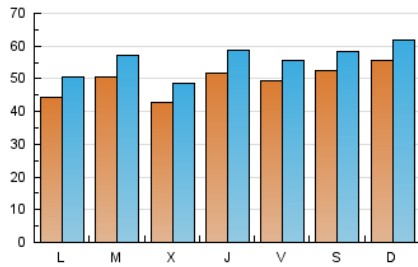

1. Cifras totales y promedios (Nacional e Internacional)

MES - AÑO	NAVEGADORES UNICOS	VISITAS	PAGINAS
Octubre - 2022	84.620	173.311	265.856
PROMEDIO DIARIO	4.968	5.591	8.576
PROMEDIO LUNES-VIERNES	4.757	5.393	8.485
PROMEDIO SABADO-DOMINGO	5.412	6.006	8.767
PAGINAS / VISITAS	1,53		
DURACION MEDIA VISITAS	0:01:03		
DURACION MEDIA PAGINAS	0:01:57		

2. Secciones (Nacional e Internacional)

	PAGINAS	%
HOME	55.144	20.74 %
RESTO	210.712	79.26 %

3. Por día del mes (Nacional e Internacional)

Día	N. únicos	Visitas	Páginas	Día	N. únicos	Visitas	Páginas	Día	N. únicos	Visitas	Páginas
1	7.069	7.526	10.085	11	3.813	4.388	7.368	21	3.482	4.040	6.708
2	11.569	12.881	17.847	12	2.922	3.329	5.534	22	5.151	5.708	8.053
3	6.297	7.094	10.929	13	3.151	3.648	5.983	23	4.988	5.431	7.675
4	4.879	5.372	7.984	14	2.825	3.288	5.753	24	4.851	5.518	8.856
5	5.403	6.120	9.607	15	2.061	2.393	4.258	25	4.330	4.892	7.993
6	6.613	7.593	11.873	16	2.835	3.200	5.159	26	4.214	4.776	7.671
7	7.479	8.345	12.044	17	3.902	4.526	7.570	27	7.209	7.951	11.033
8	5.680	6.365	9.538	18	7.222	8.205	12.639	28	5.899	6.564	9.682
9	4.362	4.868	7.781	19	4.591	5.205	8.143	29	6.304	7.104	10.411
10	3.896	4.533	7.759	20	3.655	4.226	7.187	30	4.097	4.579	6.861
								31	3.272	3.643	5.872

4. Gráficas (Nacional e Internacional)

4.1 Por día de la semana (promedio)

N. únicos / Visitas (x 100)

Páginas (x 100)

4.2 Por franja horaria (promedio)

Visitas_ (x 1000)

Páginas (x 1000)

4.3 Por meses