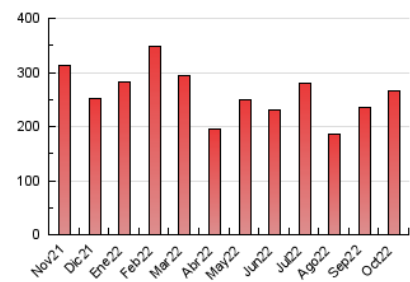

Páginas (x 1000)