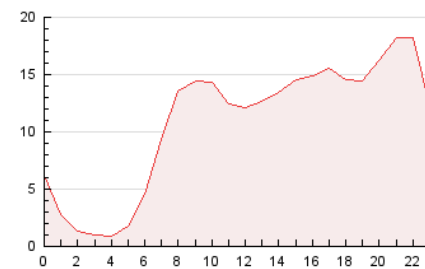

2. Secciones (Nacional)

	PAGINAS	%
HOME	54.431	20.96 %
RESTO	205.320	79.04 %

3. Por día del mes (Nacional)

Día	N. únicos	Visitas	Páginas	Día	N. únicos	Visitas	Páginas	Día	N. únicos	Visitas	Páginas
1	6.944	7.397	9.924	11	3.669	4.239	7.177	21	3.293	3.843	6.478
2	11.370	12.676	17.606	12	2.806	3.210	5.381	22	4.987	5.538	7.863
3	6.098	6.889	10.672	13	3.008	3.503	5.804	23	4.838	5.272	7.485
4	4.730	5.218	7.789	14	2.721	3.178	5.631	24	4.686	5.349	8.645
5	5.245	5.951	9.387	15	1.985	2.305	4.152	25	4.195	4.753	7.835
6	6.441	7.403	11.601	16	2.736	3.100	5.047	26	4.055	4.605	7.449
7	7.265	8.120	11.761	17	3.794	4.415	7.431	27	7.042	7.768	10.824
8	5.524	6.203	9.349	18	7.069	8.043	12.417	28	5.714	6.370	9.468
9	4.233	4.733	7.604	19	4.432	5.042	7.931	29	6.111	6.906	10.153
10	3.755	4.386	7.547	20	3.539	4.106	7.042	30	3.924	4.395	6.629
								31	3.117	3.480	5.669

4. Gráficas (Nacional)

4.1 Por día de la semana (promedio)

N. únicos / Visitas (x 100)

Páginas (x 100)

4.2 Por franja horaria (promedio)

Visitas_ (x 1000)

Páginas (x 1000)

4.3 Por meses