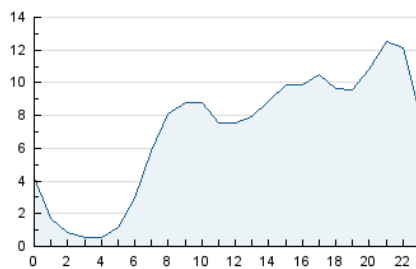

2. Secciones (Nacional)

	PAGINAS	%
HOME	54.431	20.96 %
RESTO	205.320	79.04 %

3. Por día del mes (Nacional)

Día	N. únicos	Visitas	Páginas	Día	N. únicos	Visitas	Páginas	Día	N. únicos	Visitas	Páginas
1	6.944	7.397	9.924	11	3.669	4.239	7.177	21	3.293	3.843	6.478
2	11.370	12.676	17.606	12	2.806	3.210	5.381	22	4.987	5.538	7.863
3	6.098	6.889	10.672	13	3.008	3.503	5.804	23	4.838	5.272	7.485
4	4.730	5.218	7.789	14	2.721	3.178	5.631	24	4.686	5.349	8.645
5	5.245	5.951	9.387	15	1.985	2.305	4.152	25	4.195	4.753	7.835
6	6.441	7.403	11.601	16	2.736	3.100	5.047	26	4.055	4.605	7.449
7	7.265	8.120	11.761	17	3.794	4.415	7.431	27	7.042	7.768	10.824
8	5.524	6.203	9.349	18	7.069	8.043	12.417	28	5.714	6.370	9.468
9	4.233	4.733	7.604	19	4.432	5.042	7.931	29	6.111	6.906	10.153
10	3.755	4.386	7.547	20	3.539	4.106	7.042	30	3.924	4.395	6.629
								31	3.117	3.480	5.669

4. Gráficas (Nacional)

4.1 Por día de la semana (promedio)

N. únicos / Visitas (x 100)

Páginas (x 100)

4.2 Por franja horaria (promedio)

Visitas_ (x 1000)

Páginas (x 1000)

4.3 Por meses