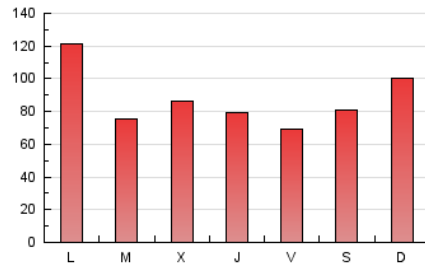

1. Cifras totales y promedios (Nacional e Internacional)

MES - AÑO	NAVEGADORES UNICOS	VISITAS	PAGINAS
Octubre - 2021	89.994	181.665	270.133
PROMEDIO DIARIO	5.231	5.860	8.714
PROMEDIO LUNES-VIERNES	4.946	5.599	8.553
PROMEDIO SABADO-DOMINGO	5.829	6.408	9.051
PAGINAS / VISITAS	1,49		
DURACION MEDIA VISITAS	0:01:00		
DURACION MEDIA PAGINAS	0:02:04		

2. Secciones (Nacional e Internacional)

	PAGINAS	%
HOME	54.905	20.33 %
RESTO	215.228	79.67 %

3. Por día del mes (Nacional e Internacional)

Día	N. únicos	Visitas	Páginas	Día	N. únicos	Visitas	Páginas	Día	N. únicos	Visitas	Páginas
1	3.879	4.402	6.989	11	9.164	10.418	15.255	21	4.358	4.901	7.292
2	4.691	5.189	7.581	12	3.956	4.370	6.409	22	3.344	3.755	6.174
3	10.422	11.333	15.199	13	3.216	3.754	6.076	23	5.333	5.875	8.105
4	5.142	5.841	9.487	14	3.133	3.662	5.920	24	4.202	4.649	6.596
5	4.742	5.391	8.106	15	3.616	4.115	6.336	25	4.836	5.429	8.285
6	5.041	5.747	9.464	16	3.183	3.572	5.513	26	4.648	5.174	7.653
7	3.707	4.177	6.391	17	7.525	8.391	12.090	27	6.890	7.960	11.810
8	2.460	2.821	4.603	18	9.425	10.696	15.608	28	7.513	8.275	12.124
9	7.362	7.969	10.729	19	4.571	5.161	8.045	29	6.251	6.996	10.512
10	7.389	7.914	10.822	20	3.964	4.536	7.082	30	5.226	5.801	8.427
								31	2.957	3.391	5.450

4. Gráficas (Nacional e Internacional)

4.1 Por día de la semana (promedio)

N. únicos / Visitas (x 100)

Páginas (x 100)

4.2 Por franja horaria (promedio)

Visitas_ (x 1000)

Páginas (x 1000)

4.3 Por meses