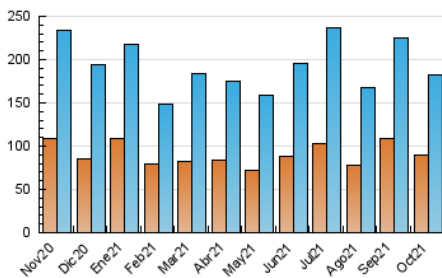

4.3 Por meses

N. únicos / Visitas (x 1000)