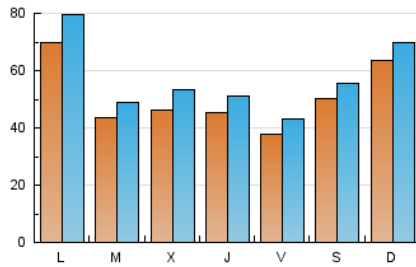

1. Cifras totales y promedios (Nacional)

MES - AÑO	NAVEGADORES UNICOS	VISITAS	PAGINAS
Octubre - 2021	86.332	177.221	264.717
PROMEDIO DIARIO	5.093	5.717	8.539
PROMEDIO LUNES-VIERNES	4.813	5.460	8.384
PROMEDIO SABADO-DOMINGO	5.682	6.256	8.866
PAGINAS / VISITAS	1,49		
DURACION MEDIA VISITAS	0:01:01		
DURACION MEDIA PAGINAS	0:02:03		

2. Secciones (Nacional)

	PAGINAS	%
HOME	54.176	20.47 %
RESTO	210.541	79.53 %

3. Por día del mes (Nacional)

Día	N. únicos	Visitas	Páginas	Día	N. únicos	Visitas	Páginas	Día	N. únicos	Visitas	Páginas
1	3.747	4.266	6.839	11	8.975	10.213	14.993	21	4.207	4.745	7.102
2	4.570	5.063	7.420	12	3.864	4.273	6.287	22	3.247	3.656	6.056
3	10.134	11.037	14.850	13	3.102	3.638	5.925	23	5.187	5.726	7.936
4	5.026	5.717	9.332	14	3.005	3.531	5.772	24	4.082	4.527	6.441
5	4.553	5.195	7.862	15	3.492	3.987	6.195	25	4.717	5.305	8.127
6	4.861	5.552	9.210	16	3.052	3.439	5.333	26	4.546	5.066	7.531
7	3.592	4.048	6.226	17	7.388	8.250	11.936	27	6.748	7.814	11.625
8	2.372	2.725	4.485	18	9.263	10.526	15.408	28	7.381	8.139	11.970
9	7.213	7.814	10.551	19	4.438	5.024	7.864	29	6.117	6.857	10.347
10	7.238	7.753	10.606	20	3.818	4.381	6.902	30	5.101	5.674	8.272
								31	2.852	3.280	5.314

4. Gráficas (Nacional)

4.1 Por día de la semana (promedio)

N. únicos / Visitas (x 100)

Páginas (x 100)

4.2 Por franja horaria (promedio)

Visitas_ (x 1000)

Páginas (x 1000)

4.3 Por meses