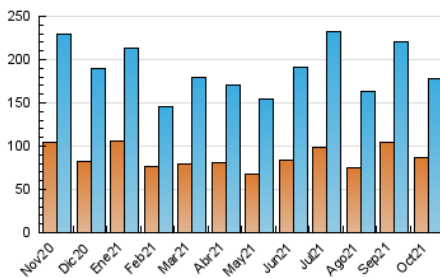

4.3 Por meses

N. únicos / Visitas (x 1000)