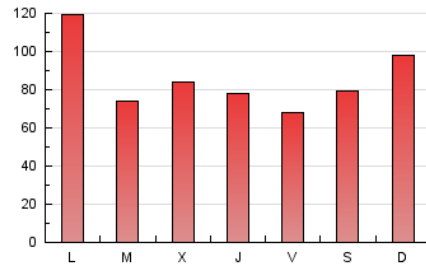

1. Cifras totales y promedios (Nacional)

MES - AÑO	NAVEGADORES UNICOS	VISITAS	PAGINAS
Octubre - 2021	86.332	177.221	264.717
PROMEDIO DIARIO	5.093	5.717	8.539
PROMEDIO LUNES-VIERNES	4.813	5.460	8.384
PROMEDIO SABADO-DOMINGO	5.682	6.256	8.866
PAGINAS / VISITAS	1,49		
DURACION MEDIA VISITAS	0:01:01		
DURACION MEDIA PAGINAS	0:02:03		

2. Secciones (Nacional)

	PAGINAS	%
HOME	54.176	20.47 %
RESTO	210.541	79.53 %

3. Por día del mes (Nacional)

Día	N. únicos	Visitas	Páginas	Día	N. únicos	Visitas	Páginas	Día	N. únicos	Visitas	Páginas
1	3.747	4.266	6.839	11	8.975	10.213	14.993	21	4.207	4.745	7.102
2	4.570	5.063	7.420	12	3.864	4.273	6.287	22	3.247	3.656	6.056
3	10.134	11.037	14.850	13	3.102	3.638	5.925	23	5.187	5.726	7.936
4	5.026	5.717	9.332	14	3.005	3.531	5.772	24	4.082	4.527	6.441
5	4.553	5.195	7.862	15	3.492	3.987	6.195	25	4.717	5.305	8.127
6	4.861	5.552	9.210	16	3.052	3.439	5.333	26	4.546	5.066	7.531
7	3.592	4.048	6.226	17	7.388	8.250	11.936	27	6.748	7.814	11.625
8	2.372	2.725	4.485	18	9.263	10.526	15.408	28	7.381	8.139	11.970
9	7.213	7.814	10.551	19	4.438	5.024	7.864	29	6.117	6.857	10.347
10	7.238	7.753	10.606	20	3.818	4.381	6.902	30	5.101	5.674	8.272
								31	2.852	3.280	5.314

4. Gráficas (Nacional)

4.1 Por día de la semana (promedio)

N. únicos / Visitas (x 100)

Páginas (x 100)

4.2 Por franja horaria (promedio)

Visitas_ (x 1000)

Páginas (x 1000)

4.3 Por meses