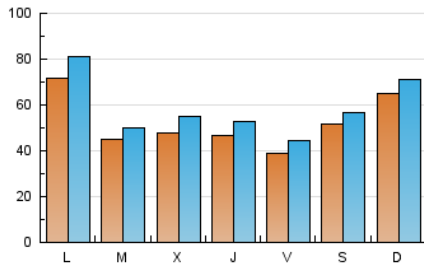

1. Cifras totales y promedios (Nacional e Internacional)

MES - AÑO	NAVEGADORES UNICOS	VISITAS	PAGINAS
Octubre - 2021	89.994	181.665	270.133
PROMEDIO DIARIO	5.231	5.860	8.714
PROMEDIO LUNES-VIERNES	4.946	5.599	8.553
PROMEDIO SABADO-DOMINGO	5.829	6.408	9.051
PAGINAS / VISITAS	1,49		
DURACION MEDIA VISITAS	0:01:00		
DURACION MEDIA PAGINAS	0:02:04		

2. Secciones (Nacional e Internacional)

	PAGINAS	%
HOME	54.905	20.33 %
RESTO	215.228	79.67 %

3. Por día del mes (Nacional e Internacional)

Día	N. únicos	Visitas	Páginas	Día	N. únicos	Visitas	Páginas	Día	N. únicos	Visitas	Páginas
1	3.879	4.402	6.989	11	9.164	10.418	15.255	21	4.358	4.901	7.292
2	4.691	5.189	7.581	12	3.956	4.370	6.409	22	3.344	3.755	6.174
3	10.422	11.333	15.199	13	3.216	3.754	6.076	23	5.333	5.875	8.105
4	5.142	5.841	9.487	14	3.133	3.662	5.920	24	4.202	4.649	6.596
5	4.742	5.391	8.106	15	3.616	4.115	6.336	25	4.836	5.429	8.285
6	5.041	5.747	9.464	16	3.183	3.572	5.513	26	4.648	5.174	7.653
7	3.707	4.177	6.391	17	7.525	8.391	12.090	27	6.890	7.960	11.810
8	2.460	2.821	4.603	18	9.425	10.696	15.608	28	7.513	8.275	12.124
9	7.362	7.969	10.729	19	4.571	5.161	8.045	29	6.251	6.996	10.512
10	7.389	7.914	10.822	20	3.964	4.536	7.082	30	5.226	5.801	8.427
								31	2.957	3.391	5.450

4. Gráficas (Nacional e Internacional)

4.1 Por día de la semana (promedio)

N. únicos / Visitas (x 100)

Páginas (x 100)

4.2 Por franja horaria (promedio)

Visitas_ (x 1000)

Páginas (x 1000)

4.3 Por meses