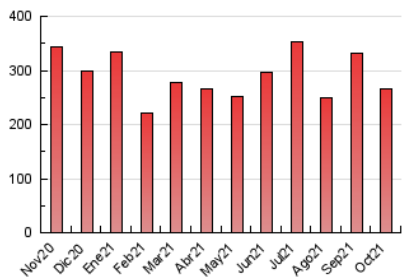

Páginas (x 1000)