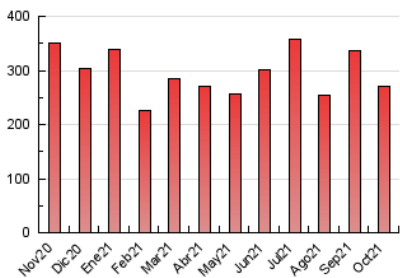

Páginas (x 1000)