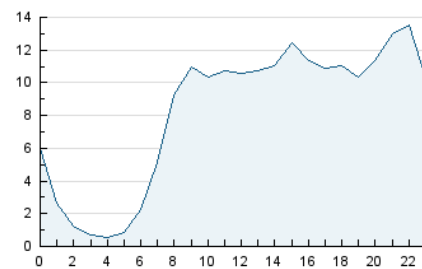

2. Secciones (Nacional)

	PAGINAS	%
HOME	60.163	19.48 %
RESTO	248.603	80.52 %

3. Por día del mes (Nacional)

Día	N. únicos	Visitas	Páginas	Día	N. únicos	Visitas	Páginas	Día	N. únicos	Visitas	Páginas
1	2.840	3.235	5.033	11	3.699	4.262	6.775	21	3.572	4.044	6.161
2	4.222	4.860	7.447	12	2.694	3.138	5.350	22	3.563	4.018	5.956
3	4.633	5.278	8.191	13	3.281	3.857	6.172	23	16.037	20.526	32.878
4	6.147	7.022	10.682	14	3.064	3.420	5.273	24	6.297	7.640	12.377
5	6.245	7.081	10.967	15	3.102	3.511	5.180	25	7.212	8.485	12.616
6	7.799	8.936	13.793	16	5.180	6.066	9.834	26	6.841	8.063	11.863
7	10.438	12.174	18.897	17	3.939	4.601	7.914	27	5.865	6.790	10.667
8	13.713	16.173	24.322	18	3.855	4.522	7.704	28	4.744	5.450	8.366
9	6.833	8.240	13.524	19	2.681	3.148	5.058	29	4.617	5.274	8.073
10	5.427	6.512	10.875	20	3.444	3.987	6.325	30	6.066	7.007	10.493

4. Gráficas (Nacional)

4.1 Por día de la semana (promedio)

N. únicos / Visitas (x 100)

Páginas (x 100)

4.2 Por franja horaria (promedio)

Visitas (x 1000)

Páginas (x 1000)

4.3 Por meses