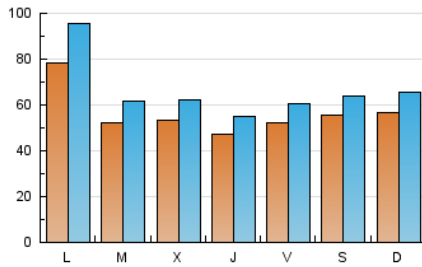

1. Cifras totales y promedios (Nacional e Internacional)

MES - AÑO	NAVEGADORES UNICOS	VISITAS	PAGINAS
Septiembre - 2019	93.836	201.624	314.901
PROMEDIO DIARIO	5.733	6.721	10.497
PROMEDIO LUNES-VIERNES	5.779	6.821	10.767
PROMEDIO SABADO-DOMINGO	5.628	6.487	9.867
PAGINAS / VISITAS	1,56		
DURACION MEDIA VISITAS	0:01:08		
DURACION MEDIA PAGINAS	0:02:02		

2. Secciones (Nacional e Internacional)

	PAGINAS	%
HOME	61.286	19.46 %
RESTO	253.615	80.54 %

3. Por día del mes (Nacional e Internacional)

Día	N. únicos	Visitas	Páginas	Día	N. únicos	Visitas	Páginas	Día	N. únicos	Visitas	Páginas
1	2.897	3.296	5.126	11	3.785	4.359	6.893	21	3.664	4.143	6.295
2	4.326	4.970	7.605	12	2.771	3.220	5.462	22	3.642	4.101	6.059
3	4.750	5.403	8.385	13	3.386	3.973	6.326	23	16.388	20.935	33.507
4	6.278	7.165	10.877	14	3.128	3.489	5.373	24	6.472	7.827	12.676
5	6.365	7.210	11.132	15	3.165	3.577	5.277	25	7.361	8.649	12.854
6	7.978	9.130	14.079	16	5.299	6.195	10.045	26	7.033	8.274	12.156
7	10.602	12.357	19.137	17	4.051	4.718	8.076	27	6.038	6.970	10.890
8	13.968	16.459	24.726	18	3.954	4.627	7.861	28	4.853	5.571	8.554
9	7.037	8.462	13.835	19	2.742	3.211	5.146	29	4.732	5.394	8.252
10	5.598	6.696	11.128	20	3.541	4.091	6.471	30	6.200	7.152	10.698

4. Gráficas (Nacional e Internacional)

4.1 Por día de la semana (promedio)

N. únicos / Visitas (x 100)

Páginas (x 100)

4.2 Por franja horaria (promedio)

Visitas (x 1000)

Páginas (x 1000)

4.3 Por meses