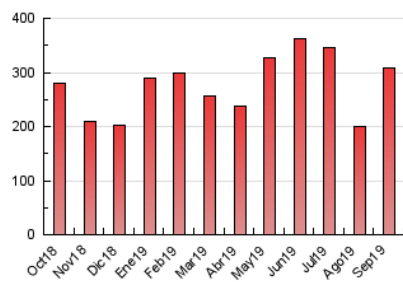

Páginas (x 1000)