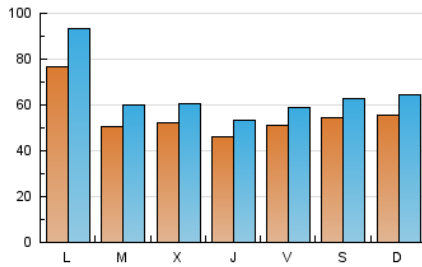

1. Cifras totales y promedios (Nacional)

MES - AÑO	NAVEGADORES UNICOS	VISITAS	PAGINAS
Septiembre - 2019	90.871	197.320	308.766
PROMEDIO DIARIO	5.602	6.577	10.292
PROMEDIO LUNES-VIERNES	5.638	6.668	10.548
PROMEDIO SABADO-DOMINGO	5.517	6.367	9.696
PAGINAS / VISITAS	1,56		
DURACION MEDIA VISITAS	0:01:09		
DURACION MEDIA PAGINAS	0:02:02		

2. Secciones (Nacional)

	PAGINAS	%
HOME	60.163	19.48 %
RESTO	248.603	80.52 %

3. Por día del mes (Nacional)

Día	N. únicos	Visitas	Páginas	Día	N. únicos	Visitas	Páginas	Día	N. únicos	Visitas	Páginas
1	2.840	3.235	5.033	11	3.699	4.262	6.775	21	3.572	4.044	6.161
2	4.222	4.860	7.447	12	2.694	3.138	5.350	22	3.563	4.018	5.956
3	4.633	5.278	8.191	13	3.281	3.857	6.172	23	16.037	20.526	32.878
4	6.147	7.022	10.682	14	3.064	3.420	5.273	24	6.297	7.640	12.377
5	6.245	7.081	10.967	15	3.102	3.511	5.180	25	7.212	8.485	12.616
6	7.799	8.936	13.793	16	5.180	6.066	9.834	26	6.841	8.063	11.863
7	10.438	12.174	18.897	17	3.939	4.601	7.914	27	5.865	6.790	10.667
8	13.713	16.173	24.322	18	3.855	4.522	7.704	28	4.744	5.450	8.366
9	6.833	8.240	13.524	19	2.681	3.148	5.058	29	4.617	5.274	8.073
10	5.427	6.512	10.875	20	3.444	3.987	6.325	30	6.066	7.007	10.493

4. Gráficas (Nacional)

4.1 Por día de la semana (promedio)

N. únicos / Visitas (x 100)

Páginas (x 100)

4.2 Por franja horaria (promedio)

Visitas (x 1000)

Páginas (x 1000)

4.3 Por meses