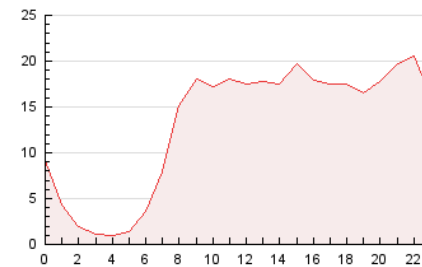

2. Secciones (Nacional e Internacional)

	PAGINAS	%
HOME	61.286	19.46 %
RESTO	253.615	80.54 %

3. Por día del mes (Nacional e Internacional)

Día	N. únicos	Visitas	Páginas	Día	N. únicos	Visitas	Páginas	Día	N. únicos	Visitas	Páginas
1	2.897	3.296	5.126	11	3.785	4.359	6.893	21	3.664	4.143	6.295
2	4.326	4.970	7.605	12	2.771	3.220	5.462	22	3.642	4.101	6.059
3	4.750	5.403	8.385	13	3.386	3.973	6.326	23	16.388	20.935	33.507
4	6.278	7.165	10.877	14	3.128	3.489	5.373	24	6.472	7.827	12.676
5	6.365	7.210	11.132	15	3.165	3.577	5.277	25	7.361	8.649	12.854
6	7.978	9.130	14.079	16	5.299	6.195	10.045	26	7.033	8.274	12.156
7	10.602	12.357	19.137	17	4.051	4.718	8.076	27	6.038	6.970	10.890
8	13.968	16.459	24.726	18	3.954	4.627	7.861	28	4.853	5.571	8.554
9	7.037	8.462	13.835	19	2.742	3.211	5.146	29	4.732	5.394	8.252
10	5.598	6.696	11.128	20	3.541	4.091	6.471	30	6.200	7.152	10.698

4. Gráficas (Nacional e Internacional)

4.1 Por día de la semana (promedio)

N. únicos / Visitas (x 100)

Páginas (x 100)

4.2 Por franja horaria (promedio)

Visitas (x 1000)

Páginas (x 1000)

4.3 Por meses