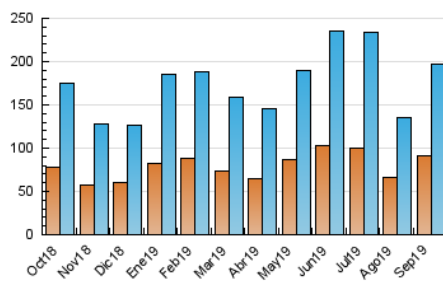

4.3 Por meses

N. únicos / Visitas (x 1000)