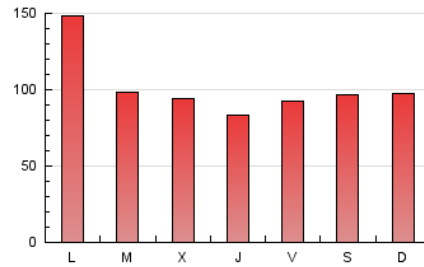

1. Cifras totales y promedios (Nacional)

MES - AÑO	NAVEGADORES UNICOS	VISITAS	PAGINAS
Septiembre - 2019	90.871	197.320	308.766
PROMEDIO DIARIO	5.602	6.577	10.292
PROMEDIO LUNES-VIERNES	5.638	6.668	10.548
PROMEDIO SABADO-DOMINGO	5.517	6.367	9.696
PAGINAS / VISITAS	1,56		
DURACION MEDIA VISITAS	0:01:09		
DURACION MEDIA PAGINAS	0:02:02		

2. Secciones (Nacional)

	PAGINAS	%
HOME	60.163	19.48 %
RESTO	248.603	80.52 %

3. Por día del mes (Nacional)

Día	N. únicos	Visitas	Páginas	Día	N. únicos	Visitas	Páginas	Día	N. únicos	Visitas	Páginas
1	2.840	3.235	5.033	11	3.699	4.262	6.775	21	3.572	4.044	6.161
2	4.222	4.860	7.447	12	2.694	3.138	5.350	22	3.563	4.018	5.956
3	4.633	5.278	8.191	13	3.281	3.857	6.172	23	16.037	20.526	32.878
4	6.147	7.022	10.682	14	3.064	3.420	5.273	24	6.297	7.640	12.377
5	6.245	7.081	10.967	15	3.102	3.511	5.180	25	7.212	8.485	12.616
6	7.799	8.936	13.793	16	5.180	6.066	9.834	26	6.841	8.063	11.863
7	10.438	12.174	18.897	17	3.939	4.601	7.914	27	5.865	6.790	10.667
8	13.713	16.173	24.322	18	3.855	4.522	7.704	28	4.744	5.450	8.366
9	6.833	8.240	13.524	19	2.681	3.148	5.058	29	4.617	5.274	8.073
10	5.427	6.512	10.875	20	3.444	3.987	6.325	30	6.066	7.007	10.493

4. Gráficas (Nacional)

4.1 Por día de la semana (promedio)

N. únicos / Visitas (x 100)

Páginas (x 100)

4.2 Por franja horaria (promedio)

Visitas (x 1000)

Páginas (x 1000)

4.3 Por meses