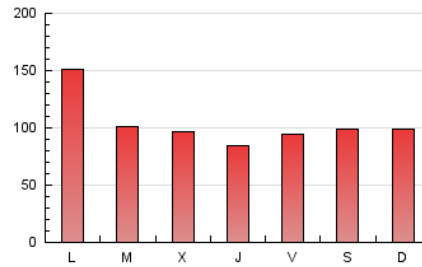

1. Cifras totales y promedios (Nacional e Internacional)

MES - AÑO	NAVEGADORES UNICOS	VISITAS	PAGINAS
Septiembre - 2019	93.836	201.624	314.901
PROMEDIO DIARIO	5.733	6.721	10.497
PROMEDIO LUNES-VIERNES	5.779	6.821	10.767
PROMEDIO SABADO-DOMINGO	5.628	6.487	9.867
PAGINAS / VISITAS	1,56		
DURACION MEDIA VISITAS	0:01:08		
DURACION MEDIA PAGINAS	0:02:02		

2. Secciones (Nacional e Internacional)

	PAGINAS	%
HOME	61.286	19.46 %
RESTO	253.615	80.54 %

3. Por día del mes (Nacional e Internacional)

Día	N. únicos	Visitas	Páginas	Día	N. únicos	Visitas	Páginas	Día	N. únicos	Visitas	Páginas
1	2.897	3.296	5.126	11	3.785	4.359	6.893	21	3.664	4.143	6.295
2	4.326	4.970	7.605	12	2.771	3.220	5.462	22	3.642	4.101	6.059
3	4.750	5.403	8.385	13	3.386	3.973	6.326	23	16.388	20.935	33.507
4	6.278	7.165	10.877	14	3.128	3.489	5.373	24	6.472	7.827	12.676
5	6.365	7.210	11.132	15	3.165	3.577	5.277	25	7.361	8.649	12.854
6	7.978	9.130	14.079	16	5.299	6.195	10.045	26	7.033	8.274	12.156
7	10.602	12.357	19.137	17	4.051	4.718	8.076	27	6.038	6.970	10.890
8	13.968	16.459	24.726	18	3.954	4.627	7.861	28	4.853	5.571	8.554
9	7.037	8.462	13.835	19	2.742	3.211	5.146	29	4.732	5.394	8.252
10	5.598	6.696	11.128	20	3.541	4.091	6.471	30	6.200	7.152	10.698

4. Gráficas (Nacional e Internacional)

4.1 Por día de la semana (promedio)

N. únicos / Visitas (x 100)

Páginas (x 100)

4.2 Por franja horaria (promedio)

Visitas (x 1000)

Páginas (x 1000)

4.3 Por meses