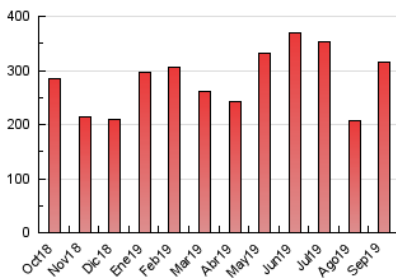

Páginas (x 1000)