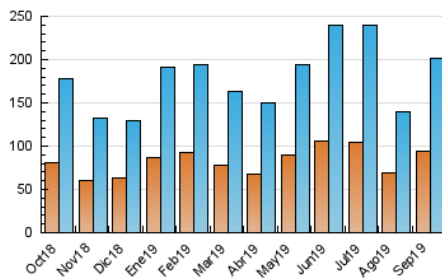

4.3 Por meses

N. únicos / Visitas (x 1000)