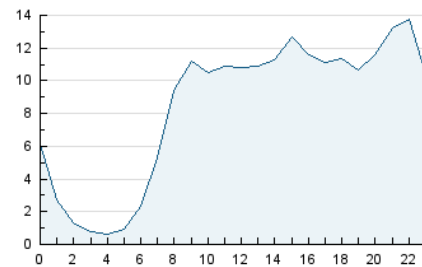

2. Secciones (Nacional e Internacional)

	PAGINAS	%
HOME	61.286	19.46 %
RESTO	253.615	80.54 %

3. Por día del mes (Nacional e Internacional)

Día	N. únicos	Visitas	Páginas	Día	N. únicos	Visitas	Páginas	Día	N. únicos	Visitas	Páginas
1	2.897	3.296	5.126	11	3.785	4.359	6.893	21	3.664	4.143	6.295
2	4.326	4.970	7.605	12	2.771	3.220	5.462	22	3.642	4.101	6.059
3	4.750	5.403	8.385	13	3.386	3.973	6.326	23	16.388	20.935	33.507
4	6.278	7.165	10.877	14	3.128	3.489	5.373	24	6.472	7.827	12.676
5	6.365	7.210	11.132	15	3.165	3.577	5.277	25	7.361	8.649	12.854
6	7.978	9.130	14.079	16	5.299	6.195	10.045	26	7.033	8.274	12.156
7	10.602	12.357	19.137	17	4.051	4.718	8.076	27	6.038	6.970	10.890
8	13.968	16.459	24.726	18	3.954	4.627	7.861	28	4.853	5.571	8.554
9	7.037	8.462	13.835	19	2.742	3.211	5.146	29	4.732	5.394	8.252
10	5.598	6.696	11.128	20	3.541	4.091	6.471	30	6.200	7.152	10.698

4. Gráficas (Nacional e Internacional)

4.1 Por día de la semana (promedio)

N. únicos / Visitas (x 100)

Páginas (x 100)

4.2 Por franja horaria (promedio)

Visitas (x 1000)

Páginas (x 1000)

4.3 Por meses