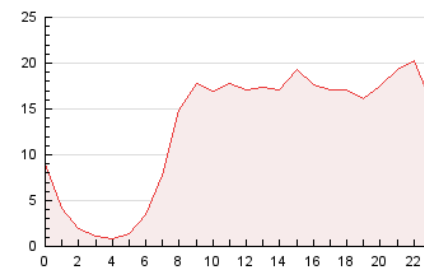

2. Secciones (Nacional)

	PAGINAS	%
HOME	60.163	19.48 %
RESTO	248.603	80.52 %

3. Por día del mes (Nacional)

Día	N. únicos	Visitas	Páginas	Día	N. únicos	Visitas	Páginas	Día	N. únicos	Visitas	Páginas
1	2.840	3.235	5.033	11	3.699	4.262	6.775	21	3.572	4.044	6.161
2	4.222	4.860	7.447	12	2.694	3.138	5.350	22	3.563	4.018	5.956
3	4.633	5.278	8.191	13	3.281	3.857	6.172	23	16.037	20.526	32.878
4	6.147	7.022	10.682	14	3.064	3.420	5.273	24	6.297	7.640	12.377
5	6.245	7.081	10.967	15	3.102	3.511	5.180	25	7.212	8.485	12.616
6	7.799	8.936	13.793	16	5.180	6.066	9.834	26	6.841	8.063	11.863
7	10.438	12.174	18.897	17	3.939	4.601	7.914	27	5.865	6.790	10.667
8	13.713	16.173	24.322	18	3.855	4.522	7.704	28	4.744	5.450	8.366
9	6.833	8.240	13.524	19	2.681	3.148	5.058	29	4.617	5.274	8.073
10	5.427	6.512	10.875	20	3.444	3.987	6.325	30	6.066	7.007	10.493

4. Gráficas (Nacional)

4.1 Por día de la semana (promedio)

N. únicos / Visitas (x 100)

Páginas (x 100)

4.2 Por franja horaria (promedio)

Visitas (x 1000)

Páginas (x 1000)

4.3 Por meses