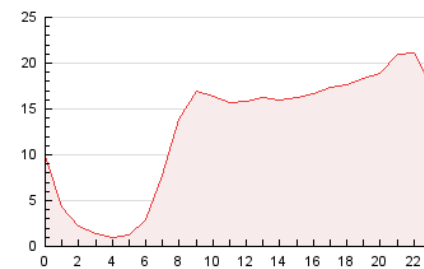

2. Secciones (Nacional e Internacional)

	PAGINAS	%
HOME	43.451	14.16 %
RESTO	263.441	85.84 %

3. Por día del mes (Nacional e Internacional)

Día	N. únicos	Visitas	Páginas	Día	N. únicos	Visitas	Páginas	Día	N. únicos	Visitas	Páginas
1	2.325	2.574	4.519	11	3.585	4.199	7.429	21	4.404	5.188	9.399
2	3.223	3.539	5.905	12	4.375	5.260	8.930	22	7.204	8.382	13.121
3	4.593	5.189	9.269	13	4.130	4.806	8.084	23	6.011	6.688	10.437
4	6.444	7.529	12.216	14	3.032	3.499	5.928	24	12.391	13.143	16.992
5	5.730	6.469	10.933	15	6.293	7.380	10.986	25	10.713	11.580	15.395
6	5.751	6.473	11.508	16	4.992	5.724	10.245	26	4.984	5.635	9.039
7	8.184	9.223	15.855	17	3.594	4.206	7.458	27	4.052	4.827	8.414
8	10.033	11.407	18.522	18	6.383	7.386	11.922	28	4.033	4.736	8.176
9	7.028	8.099	14.078	19	3.887	4.402	7.758	29	3.027	3.455	5.723
10	5.865	6.665	11.646	20	4.052	4.728	9.028	30	4.250	5.031	7.977

4. Gráficas (Nacional e Internacional)

4.1 Por día de la semana (promedio)

N. únicos / Visitas (x 100)

Páginas (x 100)

4.2 Por franja horaria (promedio)

Visitas (x 1000)

Páginas (x 1000)

4.3 Por meses