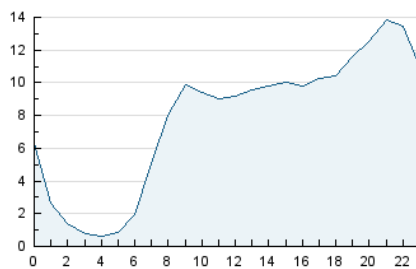

2. Secciones (Nacional e Internacional)

	PAGINAS	%
HOME	43.451	14.16 %
RESTO	263.441	85.84 %

3. Por día del mes (Nacional e Internacional)

Día	N. únicos	Visitas	Páginas	Día	N. únicos	Visitas	Páginas	Día	N. únicos	Visitas	Páginas
1	2.325	2.574	4.519	11	3.585	4.199	7.429	21	4.404	5.188	9.399
2	3.223	3.539	5.905	12	4.375	5.260	8.930	22	7.204	8.382	13.121
3	4.593	5.189	9.269	13	4.130	4.806	8.084	23	6.011	6.688	10.437
4	6.444	7.529	12.216	14	3.032	3.499	5.928	24	12.391	13.143	16.992
5	5.730	6.469	10.933	15	6.293	7.380	10.986	25	10.713	11.580	15.395
6	5.751	6.473	11.508	16	4.992	5.724	10.245	26	4.984	5.635	9.039
7	8.184	9.223	15.855	17	3.594	4.206	7.458	27	4.052	4.827	8.414
8	10.033	11.407	18.522	18	6.383	7.386	11.922	28	4.033	4.736	8.176
9	7.028	8.099	14.078	19	3.887	4.402	7.758	29	3.027	3.455	5.723
10	5.865	6.665	11.646	20	4.052	4.728	9.028	30	4.250	5.031	7.977

4. Gráficas (Nacional e Internacional)

4.1 Por día de la semana (promedio)

N. únicos / Visitas (x 100)

Páginas (x 100)

4.2 Por franja horaria (promedio)

Visitas (x 1000)

Páginas (x 1000)

4.3 Por meses