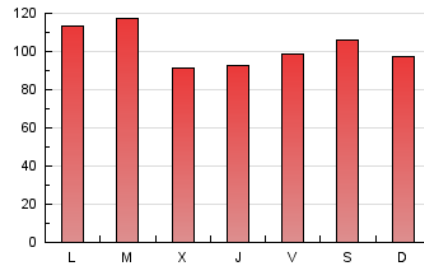

1. Cifras totales y promedios (Nacional e Internacional)

MES - AÑO	NAVEGADORES UNICOS	VISITAS	PAGINAS
Septiembre - 2018	99.607	187.422	306.892
PROMEDIO DIARIO	5.486	6.247	10.230
PROMEDIO LUNES-VIERNES	5.509	6.257	10.269
PROMEDIO SABADO-DOMINGO	5.439	6.228	10.151
PAGINAS / VISITAS	1,64		
DURACION MEDIA VISITAS	0:01:13		
DURACION MEDIA PAGINAS	0:01:54		

2. Secciones (Nacional e Internacional)

	PAGINAS	%
HOME	43.451	14.16 %
RESTO	263.441	85.84 %

3. Por día del mes (Nacional e Internacional)

Día	N. únicos	Visitas	Páginas	Día	N. únicos	Visitas	Páginas	Día	N. únicos	Visitas	Páginas
1	2.325	2.574	4.519	11	3.585	4.199	7.429	21	4.404	5.188	9.399
2	3.223	3.539	5.905	12	4.375	5.260	8.930	22	7.204	8.382	13.121
3	4.593	5.189	9.269	13	4.130	4.806	8.084	23	6.011	6.688	10.437
4	6.444	7.529	12.216	14	3.032	3.499	5.928	24	12.391	13.143	16.992
5	5.730	6.469	10.933	15	6.293	7.380	10.986	25	10.713	11.580	15.395
6	5.751	6.473	11.508	16	4.992	5.724	10.245	26	4.984	5.635	9.039
7	8.184	9.223	15.855	17	3.594	4.206	7.458	27	4.052	4.827	8.414
8	10.033	11.407	18.522	18	6.383	7.386	11.922	28	4.033	4.736	8.176
9	7.028	8.099	14.078	19	3.887	4.402	7.758	29	3.027	3.455	5.723
10	5.865	6.665	11.646	20	4.052	4.728	9.028	30	4.250	5.031	7.977

4. Gráficas (Nacional e Internacional)

4.1 Por día de la semana (promedio)

N. únicos / Visitas (x 100)

Páginas (x 100)

4.2 Por franja horaria (promedio)

Visitas (x 1000)

Páginas (x 1000)

4.3 Por meses