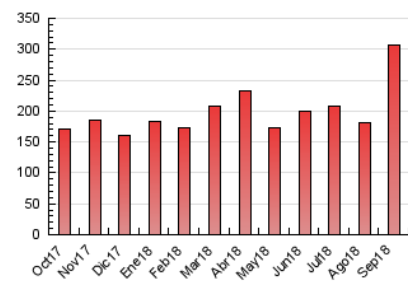

Páginas (x 1000)