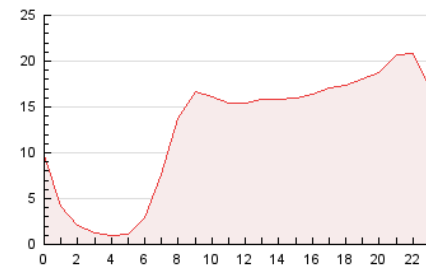

2. Secciones (Nacional)

	PAGINAS	%
HOME	42.760	14.20 %
RESTO	258.406	85.80 %

3. Por día del mes (Nacional)

Día	N. únicos	Visitas	Páginas	Día	N. únicos	Visitas	Páginas	Día	N. únicos	Visitas	Páginas
1	2.260	2.501	4.411	11	3.483	4.085	7.273	21	4.296	5.071	9.201
2	3.150	3.464	5.809	12	4.272	5.146	8.792	22	7.063	8.217	12.896
3	4.471	5.060	9.053	13	4.047	4.714	7.920	23	5.882	6.548	10.237
4	6.311	7.372	11.989	14	2.984	3.440	5.822	24	12.145	12.889	16.701
5	5.580	6.306	10.664	15	6.174	7.248	10.803	25	10.364	11.219	14.989
6	5.610	6.316	11.256	16	4.881	5.599	10.082	26	4.850	5.490	8.838
7	8.015	9.043	15.589	17	3.509	4.109	7.313	27	3.932	4.700	8.250
8	9.912	11.270	18.304	18	6.257	7.240	11.692	28	3.930	4.622	8.024
9	6.898	7.962	13.827	19	3.799	4.304	7.605	29	2.966	3.392	5.638
10	5.742	6.534	11.472	20	3.958	4.623	8.828	30	4.174	4.952	7.888

4. Gráficas (Nacional)

4.1 Por día de la semana (promedio)

N. únicos / Visitas (x 100)

Páginas (x 100)

4.2 Por franja horaria (promedio)

Visitas (x 1000)

Páginas (x 1000)

4.3 Por meses