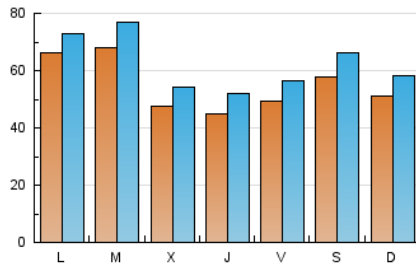

1. Cifras totales y promedios (Nacional e Internacional)

MES - AÑO	NAVEGADORES UNICOS	VISITAS	PAGINAS
Septiembre - 2018	99.607	187.422	306.892
PROMEDIO DIARIO	5.486	6.247	10.230
PROMEDIO LUNES-VIERNES	5.509	6.257	10.269
PROMEDIO SABADO-DOMINGO	5.439	6.228	10.151
PAGINAS / VISITAS	1,64		
DURACION MEDIA VISITAS	0:01:13		
DURACION MEDIA PAGINAS	0:01:54		

2. Secciones (Nacional e Internacional)

	PAGINAS	%
HOME	43.451	14.16 %
RESTO	263.441	85.84 %

3. Por día del mes (Nacional e Internacional)

Día	N. únicos	Visitas	Páginas	Día	N. únicos	Visitas	Páginas	Día	N. únicos	Visitas	Páginas
1	2.325	2.574	4.519	11	3.585	4.199	7.429	21	4.404	5.188	9.399
2	3.223	3.539	5.905	12	4.375	5.260	8.930	22	7.204	8.382	13.121
3	4.593	5.189	9.269	13	4.130	4.806	8.084	23	6.011	6.688	10.437
4	6.444	7.529	12.216	14	3.032	3.499	5.928	24	12.391	13.143	16.992
5	5.730	6.469	10.933	15	6.293	7.380	10.986	25	10.713	11.580	15.395
6	5.751	6.473	11.508	16	4.992	5.724	10.245	26	4.984	5.635	9.039
7	8.184	9.223	15.855	17	3.594	4.206	7.458	27	4.052	4.827	8.414
8	10.033	11.407	18.522	18	6.383	7.386	11.922	28	4.033	4.736	8.176
9	7.028	8.099	14.078	19	3.887	4.402	7.758	29	3.027	3.455	5.723
10	5.865	6.665	11.646	20	4.052	4.728	9.028	30	4.250	5.031	7.977

4. Gráficas (Nacional e Internacional)

4.1 Por día de la semana (promedio)

N. únicos / Visitas (x 100)

Páginas (x 100)

4.2 Por franja horaria (promedio)

Visitas (x 1000)

Páginas (x 1000)

4.3 Por meses