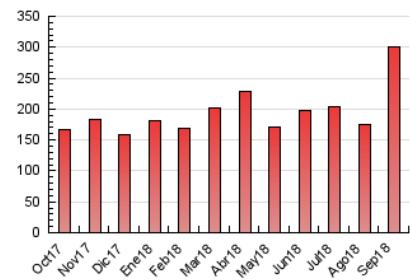

Páginas (x 1000)