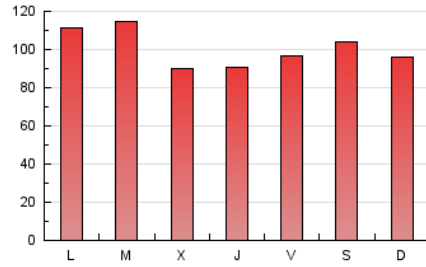

1. Cifras totales y promedios (Nacional)

MES - AÑO	NAVEGADORES UNICOS	VISITAS	PAGINAS
Septiembre - 2018	96.684	183.436	301.166
PROMEDIO DIARIO	5.364	6.115	10.039
PROMEDIO LUNES-VIERNES	5.378	6.114	10.064
PROMEDIO SABADO-DOMINGO	5.336	6.115	9.990
PAGINAS / VISITAS	1,64		
DURACION MEDIA VISITAS	0:01:13		
DURACION MEDIA PAGINAS	0:01:54		

2. Secciones (Nacional)

	PAGINAS	%
HOME	42.760	14.20 %
RESTO	258.406	85.80 %

3. Por día del mes (Nacional)

Día	N. únicos	Visitas	Páginas	Día	N. únicos	Visitas	Páginas	Día	N. únicos	Visitas	Páginas
1	2.260	2.501	4.411	11	3.483	4.085	7.273	21	4.296	5.071	9.201
2	3.150	3.464	5.809	12	4.272	5.146	8.792	22	7.063	8.217	12.896
3	4.471	5.060	9.053	13	4.047	4.714	7.920	23	5.882	6.548	10.237
4	6.311	7.372	11.989	14	2.984	3.440	5.822	24	12.145	12.889	16.701
5	5.580	6.306	10.664	15	6.174	7.248	10.803	25	10.364	11.219	14.989
6	5.610	6.316	11.256	16	4.881	5.599	10.082	26	4.850	5.490	8.838
7	8.015	9.043	15.589	17	3.509	4.109	7.313	27	3.932	4.700	8.250
8	9.912	11.270	18.304	18	6.257	7.240	11.692	28	3.930	4.622	8.024
9	6.898	7.962	13.827	19	3.799	4.304	7.605	29	2.966	3.392	5.638
10	5.742	6.534	11.472	20	3.958	4.623	8.828	30	4.174	4.952	7.888

4. Gráficas (Nacional)

4.1 Por día de la semana (promedio)

N. únicos / Visitas (x 100)

Páginas (x 100)

4.2 Por franja horaria (promedio)

Visitas (x 1000)

Páginas (x 1000)

4.3 Por meses