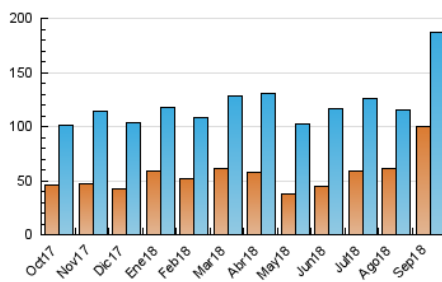

4.3 Por meses

N. únicos / Visitas (x 1000)