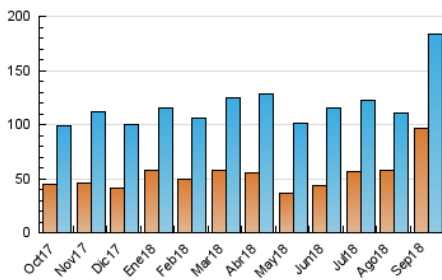

2. Secciones (Nacional)

	PAGINAS	%
HOME	42.760	14.20 %
RESTO	258.406	85.80 %

3. Por día del mes (Nacional)

Día	N. únicos	Visitas	Páginas	Día	N. únicos	Visitas	Páginas	Día	N. únicos	Visitas	Páginas
1	2.260	2.501	4.411	11	3.483	4.085	7.273	21	4.296	5.071	9.201
2	3.150	3.464	5.809	12	4.272	5.146	8.792	22	7.063	8.217	12.896
3	4.471	5.060	9.053	13	4.047	4.714	7.920	23	5.882	6.548	10.237
4	6.311	7.372	11.989	14	2.984	3.440	5.822	24	12.145	12.889	16.701
5	5.580	6.306	10.664	15	6.174	7.248	10.803	25	10.364	11.219	14.989
6	5.610	6.316	11.256	16	4.881	5.599	10.082	26	4.850	5.490	8.838
7	8.015	9.043	15.589	17	3.509	4.109	7.313	27	3.932	4.700	8.250
8	9.912	11.270	18.304	18	6.257	7.240	11.692	28	3.930	4.622	8.024
9	6.898	7.962	13.827	19	3.799	4.304	7.605	29	2.966	3.392	5.638
10	5.742	6.534	11.472	20	3.958	4.623	8.828	30	4.174	4.952	7.888

4. Gráficas (Nacional)

4.1 Por día de la semana (promedio)

N. únicos / Visitas (x 100)

Páginas (x 100)

4.2 Por franja horaria (promedio)

Visitas (x 1000)

Páginas (x 1000)

4.3 Por meses

N. únicos / Visitas (x 1000)

Páginas (x 1000)

5. Observaciones

Este Medio Electrónico de Comunicación ha sido medido por la herramienta Google Analytics de Google

6. Definiciones básicas (Para más información ver Normas Técnicas para el Control de los Medios Electrónicos de Comunicación)

Visita:

Una secuencia ininterrumpida de páginas servidas a un usuario válido. Si dicho usuario no realiza peticiones de páginas en un periodo de tiempo (30 min) la siguiente petición constituirá el inicio de una nueva visita.