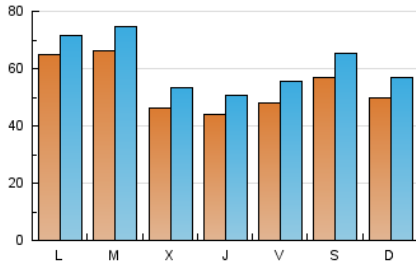

1. Cifras totales y promedios (Nacional)

MES - AÑO	NAVEGADORES UNICOS	VISITAS	PAGINAS
Septiembre - 2018	96.684	183.436	301.166
PROMEDIO DIARIO	5.364	6.115	10.039
PROMEDIO LUNES-VIERNES	5.378	6.114	10.064
PROMEDIO SABADO-DOMINGO	5.336	6.115	9.990
PAGINAS / VISITAS	1,64		
DURACION MEDIA VISITAS	0:01:13		
DURACION MEDIA PAGINAS	0:01:54		

2. Secciones (Nacional)

	PAGINAS	%
HOME	42.760	14.20 %
RESTO	258.406	85.80 %

3. Por día del mes (Nacional)

Día	N. únicos	Visitas	Páginas	Día	N. únicos	Visitas	Páginas	Día	N. únicos	Visitas	Páginas
1	2.260	2.501	4.411	11	3.483	4.085	7.273	21	4.296	5.071	9.201
2	3.150	3.464	5.809	12	4.272	5.146	8.792	22	7.063	8.217	12.896
3	4.471	5.060	9.053	13	4.047	4.714	7.920	23	5.882	6.548	10.237
4	6.311	7.372	11.989	14	2.984	3.440	5.822	24	12.145	12.889	16.701
5	5.580	6.306	10.664	15	6.174	7.248	10.803	25	10.364	11.219	14.989
6	5.610	6.316	11.256	16	4.881	5.599	10.082	26	4.850	5.490	8.838
7	8.015	9.043	15.589	17	3.509	4.109	7.313	27	3.932	4.700	8.250
8	9.912	11.270	18.304	18	6.257	7.240	11.692	28	3.930	4.622	8.024
9	6.898	7.962	13.827	19	3.799	4.304	7.605	29	2.966	3.392	5.638
10	5.742	6.534	11.472	20	3.958	4.623	8.828	30	4.174	4.952	7.888

4. Gráficas (Nacional)

4.1 Por día de la semana (promedio)

N. únicos / Visitas (x 100)

Páginas (x 100)

4.2 Por franja horaria (promedio)

Visitas (x 1000)

Páginas (x 1000)

4.3 Por meses