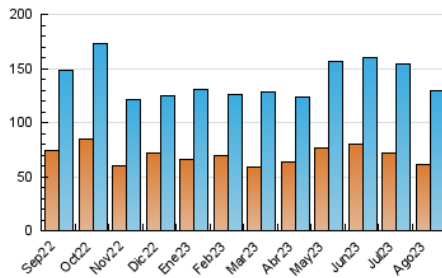

4.2 Por franja horaria (promedio)

Visitas_ (x 1000)

Páginas (x 1000)

4.3 Por meses

N. únicos / Visitas (x 1000)