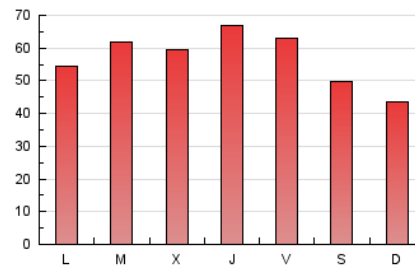

1. Cifras totales y promedios (Nacional)

MES - AÑO	NAVEGADORES UNICOS	VISITAS	PAGINAS
Agosto - 2023	55.033	121.042	178.404
PROMEDIO DIARIO	3.404	3.905	5.755
PROMEDIO LUNES-VIERNES	3.558	4.100	6.132
PROMEDIO SABADO-DOMINGO	2.962	3.343	4.670
PAGINAS / VISITAS	1,47		
DURACION MEDIA VISITAS	0:01:41		
TIEMPO INTERACCIÓN MEDIO	0:01:48		

2. Secciones (Nacional)

	PAGINAS	%
HOME	43.369	24.31 %
RESTO	135.035	75.69 %

3. Por día del mes (Nacional)

Día	N. únicos	Visitas	Páginas	Día	N. únicos	Visitas	Páginas	Día	N. únicos	Visitas	Páginas
1	5.314	6.087	8.881	11	3.722	4.384	6.537	21	2.513	2.932	4.618
2	4.924	5.621	8.074	12	2.468	2.768	3.956	22	3.095	3.566	5.332
3	5.173	5.875	8.453	13	2.269	2.576	3.554	23	2.935	3.308	4.963
4	4.511	5.190	6.757	14	2.624	3.086	4.544	24	3.520	4.093	6.683
5	2.953	3.307	4.547	15	2.832	3.264	5.048	25	2.920	3.441	5.490
6	2.996	3.300	4.606	16	2.050	2.373	4.021	26	3.463	3.953	5.839
7	3.847	4.448	6.763	17	1.829	2.146	3.465	27	3.232	3.775	5.498
8	3.444	3.959	5.987	18	3.799	4.290	6.457	28	3.226	3.771	5.832
9	3.670	4.164	6.362	19	3.725	4.203	5.594	29	3.055	3.666	5.652
10	3.942	4.510	6.567	20	2.591	2.861	3.765	30	3.833	4.449	6.366
								31	5.057	5.676	8.193

4. Gráficas (Nacional)

4.1 Por día de la semana (promedio)

N. únicos / Visitas (x 100)

Páginas (x 100)

4.2 Por franja horaria (promedio)

Visitas_ (x 1000)

Páginas (x 1000)

4.3 Por meses