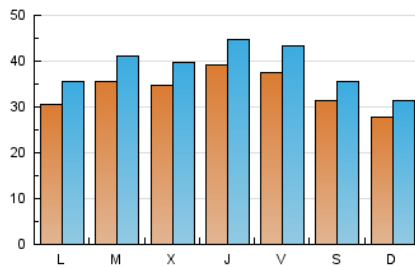

1. Cifras totales y promedios (Nacional)

MES - AÑO	NAVEGADORES UNICOS	VISITAS	PAGINAS
Agosto - 2023	55.033	121.042	178.404
PROMEDIO DIARIO	3.404	3.905	5.755
PROMEDIO LUNES-VIERNES	3.558	4.100	6.132
PROMEDIO SABADO-DOMINGO	2.962	3.343	4.670
PAGINAS / VISITAS	1,47		
DURACION MEDIA VISITAS	0:01:41		
TIEMPO INTERACCIÓN MEDIO	0:01:48		

2. Secciones (Nacional)

	PAGINAS	%
HOME	43.369	24.31 %
RESTO	135.035	75.69 %

3. Por día del mes (Nacional)

Día	N. únicos	Visitas	Páginas	Día	N. únicos	Visitas	Páginas	Día	N. únicos	Visitas	Páginas
1	5.314	6.087	8.881	11	3.722	4.384	6.537	21	2.513	2.932	4.618
2	4.924	5.621	8.074	12	2.468	2.768	3.956	22	3.095	3.566	5.332
3	5.173	5.875	8.453	13	2.269	2.576	3.554	23	2.935	3.308	4.963
4	4.511	5.190	6.757	14	2.624	3.086	4.544	24	3.520	4.093	6.683
5	2.953	3.307	4.547	15	2.832	3.264	5.048	25	2.920	3.441	5.490
6	2.996	3.300	4.606	16	2.050	2.373	4.021	26	3.463	3.953	5.839
7	3.847	4.448	6.763	17	1.829	2.146	3.465	27	3.232	3.775	5.498
8	3.444	3.959	5.987	18	3.799	4.290	6.457	28	3.226	3.771	5.832
9	3.670	4.164	6.362	19	3.725	4.203	5.594	29	3.055	3.666	5.652
10	3.942	4.510	6.567	20	2.591	2.861	3.765	30	3.833	4.449	6.366
								31	5.057	5.676	8.193

4. Gráficas (Nacional)

4.1 Por día de la semana (promedio)

N. únicos / Visitas (x 100)

Páginas (x 100)

4.2 Por franja horaria (promedio)

Visitas_ (x 1000)

Páginas (x 1000)

4.3 Por meses