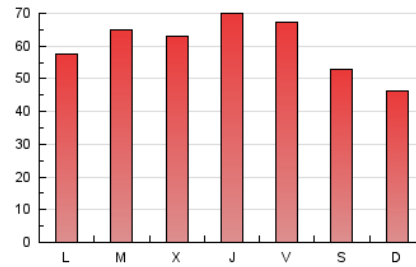

1. Cifras totales y promedios (Nacional e Internacional)

MES - AÑO	NAVEGADORES UNICOS	VISITAS	PAGINAS
Agosto - 2023	61.631	129.637	188.703
PROMEDIO DIARIO	3.668	4.182	6.087
PROMEDIO LUNES-VIERNES	3.830	4.386	6.479
PROMEDIO SABADO-DOMINGO	3.202	3.595	4.962
PAGINAS / VISITAS	1,46		
DURACION MEDIA VISITAS	0:01:40		
TIEMPO INTERACCIÓN MEDIO	0:01:42		

2. Secciones (Nacional e Internacional)

	PAGINAS	%
HOME	44.483	23.57 %
RESTO	144.220	76.43 %

3. Por día del mes (Nacional e Internacional)

Día	N. únicos	Visitas	Páginas	Día	N. únicos	Visitas	Páginas	Día	N. únicos	Visitas	Páginas
1	5.576	6.315	9.192	11	3.985	4.636	6.818	21	2.827	3.291	4.977
2	5.180	5.891	8.367	12	2.634	2.959	4.148	22	3.447	3.912	5.740
3	5.411	6.144	8.742	13	2.468	2.783	3.792	23	3.288	3.673	5.359
4	4.686	5.336	7.206	14	2.884	3.369	4.851	24	3.890	4.487	7.179
5	3.089	3.472	4.723	15	3.116	3.570	5.386	25	3.291	3.835	5.950
6	3.138	3.446	4.799	16	2.371	2.703	4.357	26	3.784	4.301	6.207
7	4.079	4.711	7.079	17	2.120	2.449	3.781	27	3.490	4.017	5.828
8	3.641	4.173	6.234	18	4.166	4.704	6.919	28	3.499	4.047	6.185
9	3.877	4.361	6.607	19	4.088	4.582	6.046	29	3.319	3.957	5.955
10	4.175	4.742	6.832	20	2.923	3.199	4.153	30	4.042	4.745	6.884
								31	5.217	5.827	8.407

4. Gráficas (Nacional e Internacional)

4.1 Por día de la semana (promedio)

N. únicos / Visitas (x 100)

Páginas (x 100)

4.2 Por franja horaria (promedio)

Visitas_ (x 1000)

Páginas (x 1000)

4.3 Por meses