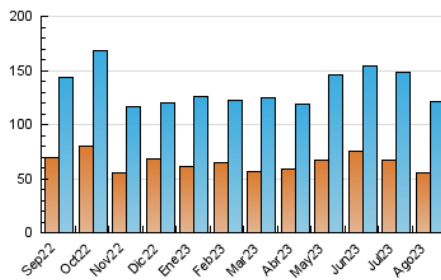

2. Secciones (Nacional)

	PAGINAS	%
HOME	43.369	24.31 %
RESTO	135.035	75.69 %

3. Por día del mes (Nacional)

Día	N. únicos	Visitas	Páginas	Día	N. únicos	Visitas	Páginas	Día	N. únicos	Visitas	Páginas
1	5.314	6.087	8.881	11	3.722	4.384	6.537	21	2.513	2.932	4.618
2	4.924	5.621	8.074	12	2.468	2.768	3.956	22	3.095	3.566	5.332
3	5.173	5.875	8.453	13	2.269	2.576	3.554	23	2.935	3.308	4.963
4	4.511	5.190	6.757	14	2.624	3.086	4.544	24	3.520	4.093	6.683
5	2.953	3.307	4.547	15	2.832	3.264	5.048	25	2.920	3.441	5.490
6	2.996	3.300	4.606	16	2.050	2.373	4.021	26	3.463	3.953	5.839
7	3.847	4.448	6.763	17	1.829	2.146	3.465	27	3.232	3.775	5.498
8	3.444	3.959	5.987	18	3.799	4.290	6.457	28	3.226	3.771	5.832
9	3.670	4.164	6.362	19	3.725	4.203	5.594	29	3.055	3.666	5.652
10	3.942	4.510	6.567	20	2.591	2.861	3.765	30	3.833	4.449	6.366
								31	5.057	5.676	8.193

4. Gráficas (Nacional)

4.1 Por día de la semana (promedio)

N. únicos / Visitas (x 100)

Páginas (x 100)

4.2 Por franja horaria (promedio)

Visitas_ (x 1000)

Páginas (x 1000)

4.3 Por meses

N. únicos / Visitas (x 1000)

Páginas (x 1000)

5. Observaciones

Este Medio Electrónico de Comunicación ha sido medido por la herramienta Google Analytics de Google (GA4)

6. Definiciones básicas (Para más información ver Normas Técnicas para el Control de los Medios Electrónicos de Comunicación)

Visita:

Una secuencia ininterrumpida de páginas servidas a un usuario válido. Si dicho usuario no realiza peticiones de páginas en un periodo de tiempo (30 min) la siguiente petición constituirá el inicio de una nueva visita.