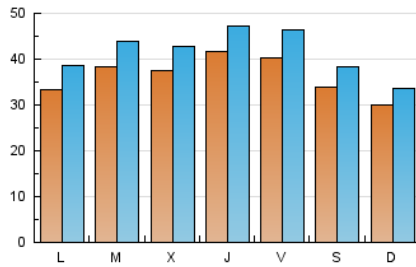

1. Cifras totales y promedios (Nacional e Internacional)

MES - AÑO	NAVEGADORES UNICOS	VISITAS	PAGINAS
Agosto - 2023	61.631	129.637	188.703
PROMEDIO DIARIO	3.668	4.182	6.087
PROMEDIO LUNES-VIERNES	3.830	4.386	6.479
PROMEDIO SABADO-DOMINGO	3.202	3.595	4.962
PAGINAS / VISITAS	1,46		
DURACION MEDIA VISITAS	0:01:40		
TIEMPO INTERACCIÓN MEDIO	0:01:42		

2. Secciones (Nacional e Internacional)

	PAGINAS	%
HOME	44.483	23.57 %
RESTO	144.220	76.43 %

3. Por día del mes (Nacional e Internacional)

Día	N. únicos	Visitas	Páginas	Día	N. únicos	Visitas	Páginas	Día	N. únicos	Visitas	Páginas
1	5.576	6.315	9.192	11	3.985	4.636	6.818	21	2.827	3.291	4.977
2	5.180	5.891	8.367	12	2.634	2.959	4.148	22	3.447	3.912	5.740
3	5.411	6.144	8.742	13	2.468	2.783	3.792	23	3.288	3.673	5.359
4	4.686	5.336	7.206	14	2.884	3.369	4.851	24	3.890	4.487	7.179
5	3.089	3.472	4.723	15	3.116	3.570	5.386	25	3.291	3.835	5.950
6	3.138	3.446	4.799	16	2.371	2.703	4.357	26	3.784	4.301	6.207
7	4.079	4.711	7.079	17	2.120	2.449	3.781	27	3.490	4.017	5.828
8	3.641	4.173	6.234	18	4.166	4.704	6.919	28	3.499	4.047	6.185
9	3.877	4.361	6.607	19	4.088	4.582	6.046	29	3.319	3.957	5.955
10	4.175	4.742	6.832	20	2.923	3.199	4.153	30	4.042	4.745	6.884
								31	5.217	5.827	8.407

4. Gráficas (Nacional e Internacional)

4.1 Por día de la semana (promedio)

N. únicos / Visitas (x 100)

Páginas (x 100)

4.2 Por franja horaria (promedio)

Visitas_ (x 1000)

Páginas (x 1000)

4.3 Por meses