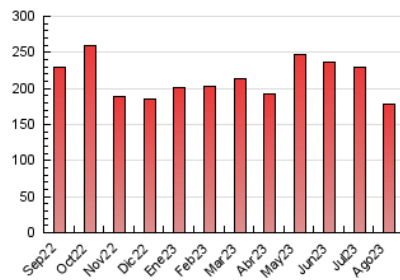

2. Secciones (Nacional)

	PAGINAS	%
HOME	43.369	24.31 %
RESTO	135.035	75.69 %

3. Por día del mes (Nacional)

Día	N. únicos	Visitas	Páginas	Día	N. únicos	Visitas	Páginas	Día	N. únicos	Visitas	Páginas
1	5.314	6.087	8.881	11	3.722	4.384	6.537	21	2.513	2.932	4.618
2	4.924	5.621	8.074	12	2.468	2.768	3.956	22	3.095	3.566	5.332
3	5.173	5.875	8.453	13	2.269	2.576	3.554	23	2.935	3.308	4.963
4	4.511	5.190	6.757	14	2.624	3.086	4.544	24	3.520	4.093	6.683
5	2.953	3.307	4.547	15	2.832	3.264	5.048	25	2.920	3.441	5.490
6	2.996	3.300	4.606	16	2.050	2.373	4.021	26	3.463	3.953	5.839
7	3.847	4.448	6.763	17	1.829	2.146	3.465	27	3.232	3.775	5.498
8	3.444	3.959	5.987	18	3.799	4.290	6.457	28	3.226	3.771	5.832
9	3.670	4.164	6.362	19	3.725	4.203	5.594	29	3.055	3.666	5.652
10	3.942	4.510	6.567	20	2.591	2.861	3.765	30	3.833	4.449	6.366
								31	5.057	5.676	8.193

4. Gráficas (Nacional)

4.1 Por día de la semana (promedio)

N. únicos / Visitas (x 100)

Páginas (x 100)

4.2 Por franja horaria (promedio)

Visitas_ (x 1000)

Páginas (x 1000)

4.3 Por meses

N. únicos / Visitas (x 1000)

Páginas (x 1000)

5. Observaciones

Este Medio Electrónico de Comunicación ha sido medido por la herramienta Google Analytics de Google (GA4)

6. Definiciones básicas (Para más información ver Normas Técnicas para el Control de los Medios Electrónicos de Comunicación)

Visita:

Una secuencia ininterrumpida de páginas servidas a un usuario válido. Si dicho usuario no realiza peticiones de páginas en un periodo de tiempo (30 min) la siguiente petición constituirá el inicio de una nueva visita.