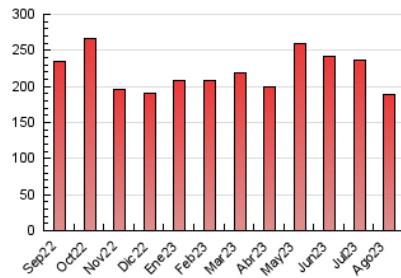

Páginas (x 1000)